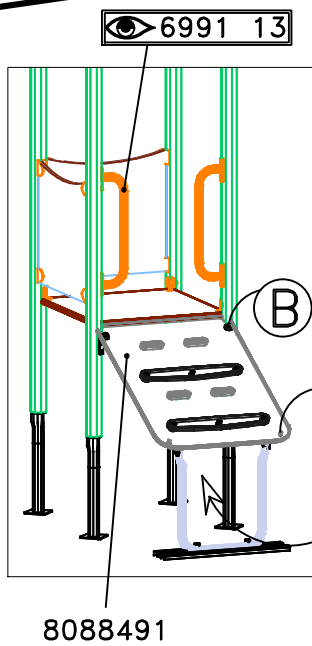

1

TYPE	HAGS.NO
 0,67x0,92m	8088491
 0,43x0,51m	8013160
 L=0,62m	8013165

2

HAGS ANEBY, SWEDEN
+46(0)380-47300
www.hags.com

Ramp
6121 10

SSV JGA 2023-06-12 2