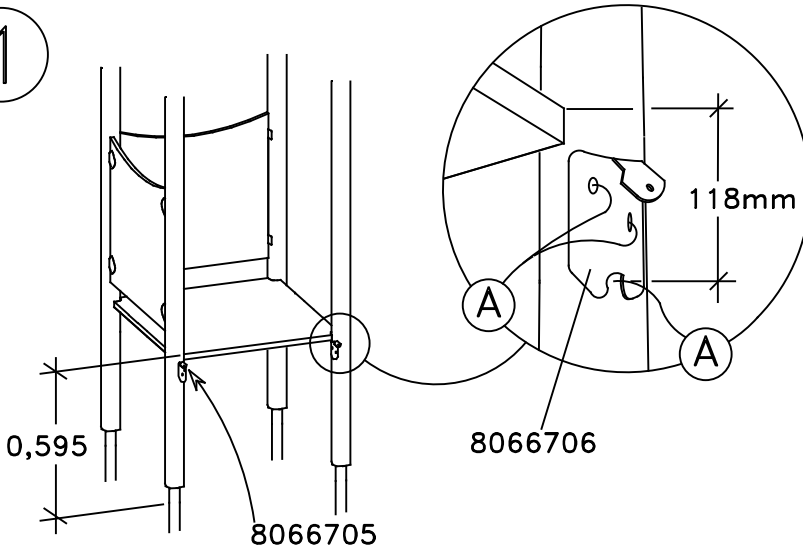

1

TYPE	HAGS.NO
 0,67x0,92m	8088491
 0,43x0,51m	8013160
 L=0,62m	8013165

2

HAGS ANEBY, SWEDEN
+46(0)380-47300
www.hags.com

Ramp
6121 10

SSV JGA 2023-06-12 2