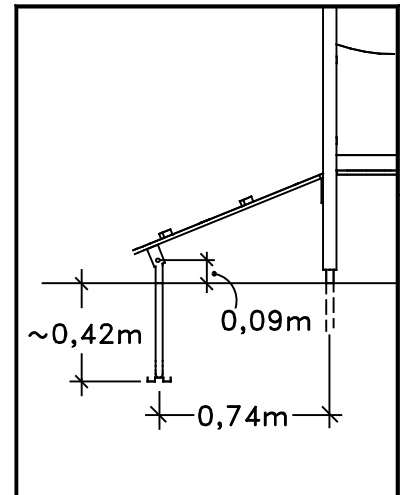

1

TYPE	HAGS.NO
 0,67x0,92m	8088491
 0,43x0,51m	8013160
 L=0,62m	8013165

2

HAGS ANEBY, SWEDEN
+46(0)380-47300
www.hags.com

Ramp
6121 10

SSV JGA 2023-06-12 2