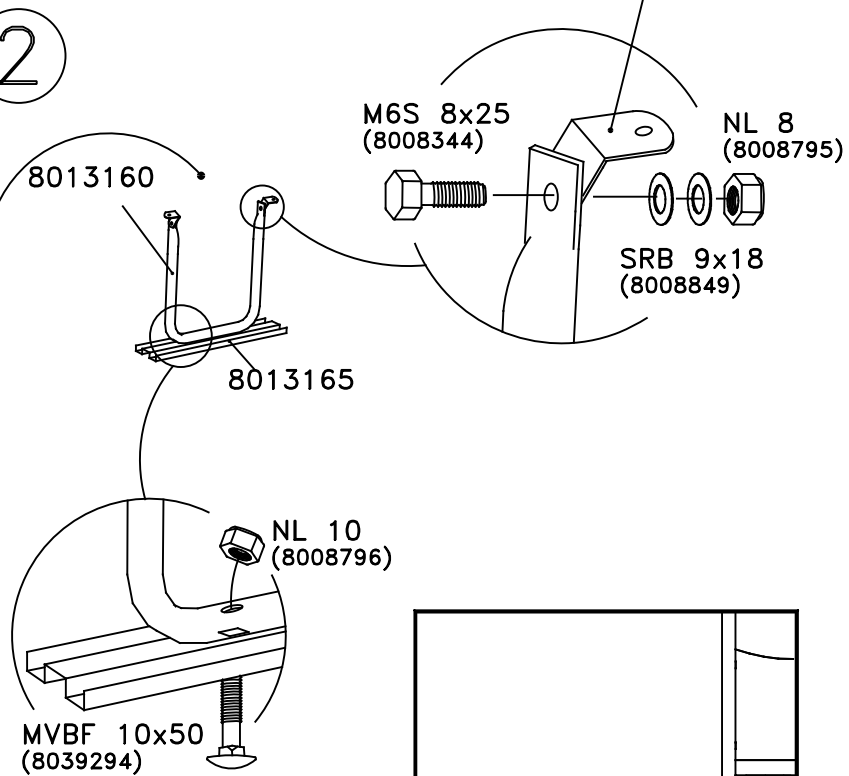

1

TYPE	HAGS.NO
 0,67x0,92m	8088491
 0,43x0,51m	8013160
 L=0,62m	8013165

2

HAGS ANEBY, SWEDEN
+46(0)380-47300
www.hags.com

Ramp
6121 10

SSV JGA 2023-06-12 2