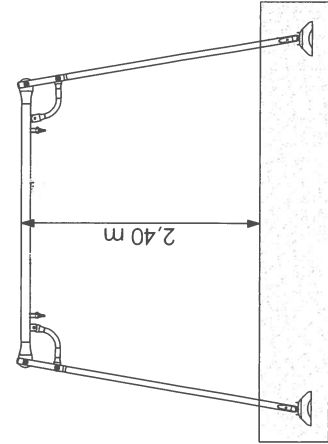

4,5 h

Varje vecka  
Every week  
Jede woche  
Chaque semaine

Varje säsong  
Every season  
Jedes Jahr  
Chaque saison

3-

NAME/DIMENSION	ART. NR.	QTY
Crossbar, L=2930mm	125012-01	1
Diagonal Strut	1205	2
Ground Anchor	1201	2
Steelpost, L=3050 mm	125021-01 / 410891	4
Swivel	1214	4