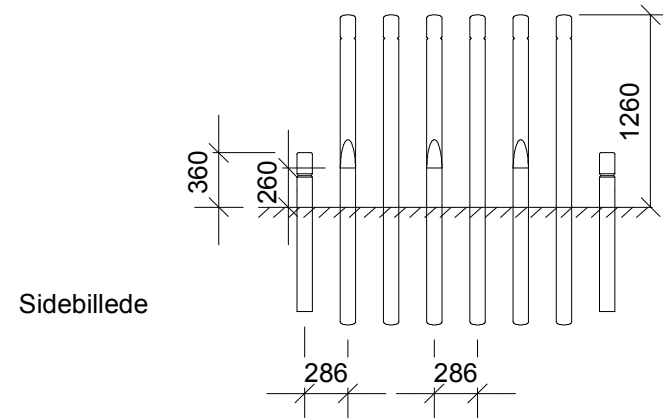

Stylter og hoppestolper		
N 3230	HOVEDTEGNING	mål : 1:25

Perspektiv

Sidebillede

Plan