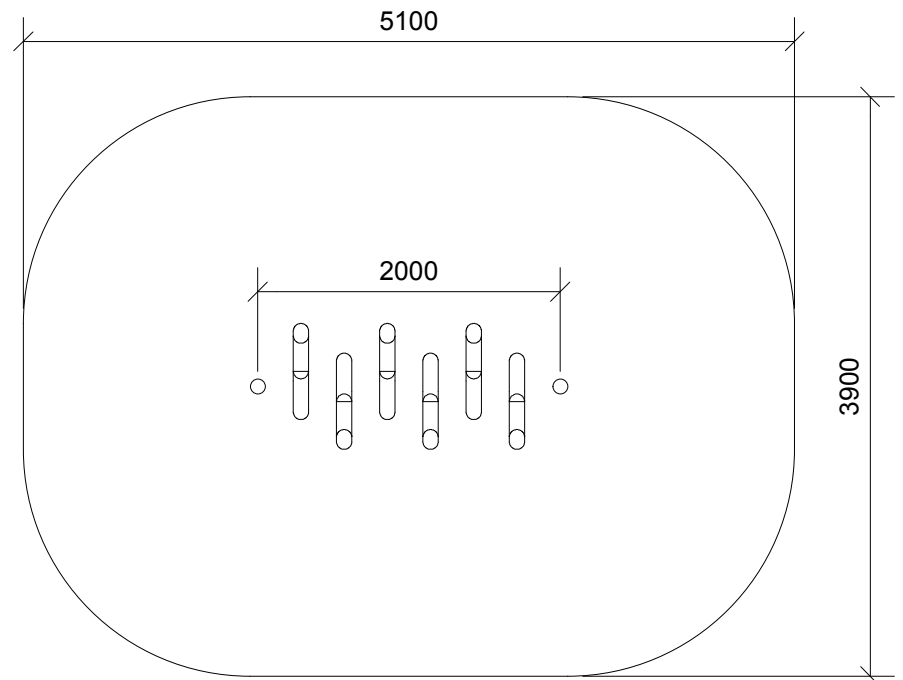

Stylter og hoppestolper		
N 3230	HOVEDTEGNING	mål : 1:25

Perspektiv

Sidebillede

Plan