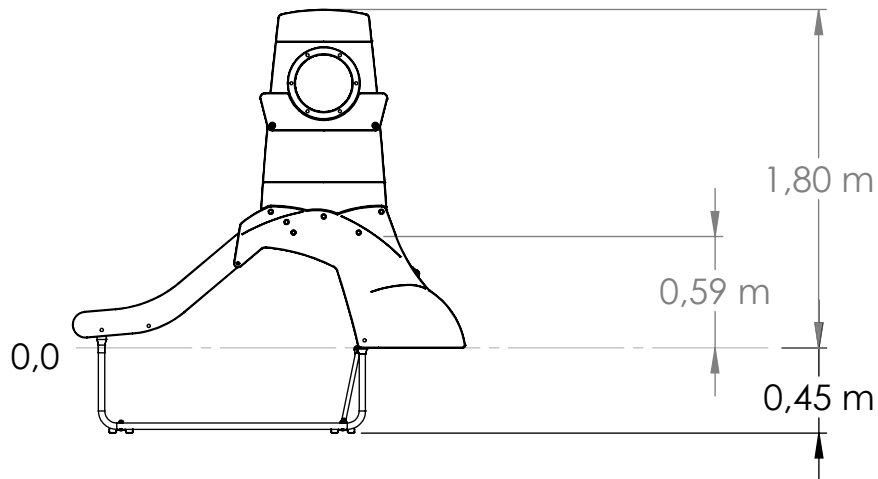

2x24h !

>C20/25  
S1-S3

 101

FH=1,0m

>EN 1176  
>CPSC

1,5 h

Varje vecka  
Every week  
Jede woche  
Chaque semaine

Varje säsong  
Every season  
Jedes Jahr  
Chaque saison

2-5

**HAGS**

ANEBY, SWEDEN  
+46(0)380-  
47300  
www.hags.com

Portland, S  
**MASW47712**

1 ( 2 )

NR.	Description MA	Item Number	Qty
1	2077 x 1821 x 772 mm	8057519	1
2	1413 x 494 mm	8035585	2
3	MVBF A2-70 M8x30 ISO 8677	8039278	3
4	Cap 8 Ø27x11,5 mm	8005956	4
5	Ø9x18x2 mm	8008849 (326017)	4
6	M6M-8 M8 ISO 7042	8042809	4
7	Cover 8, Ø18x10mm	8005958	4
8	1000x121x21 mm	610072-03	2
9	MVBF A2-70 M10x50 ISO 8677	8039294	4
10	M6M M10	8008796 (324103)	4
11	Ø21,3 x 630 mm	8002626	1
12	MVBF M8x35 mm	8039279	1