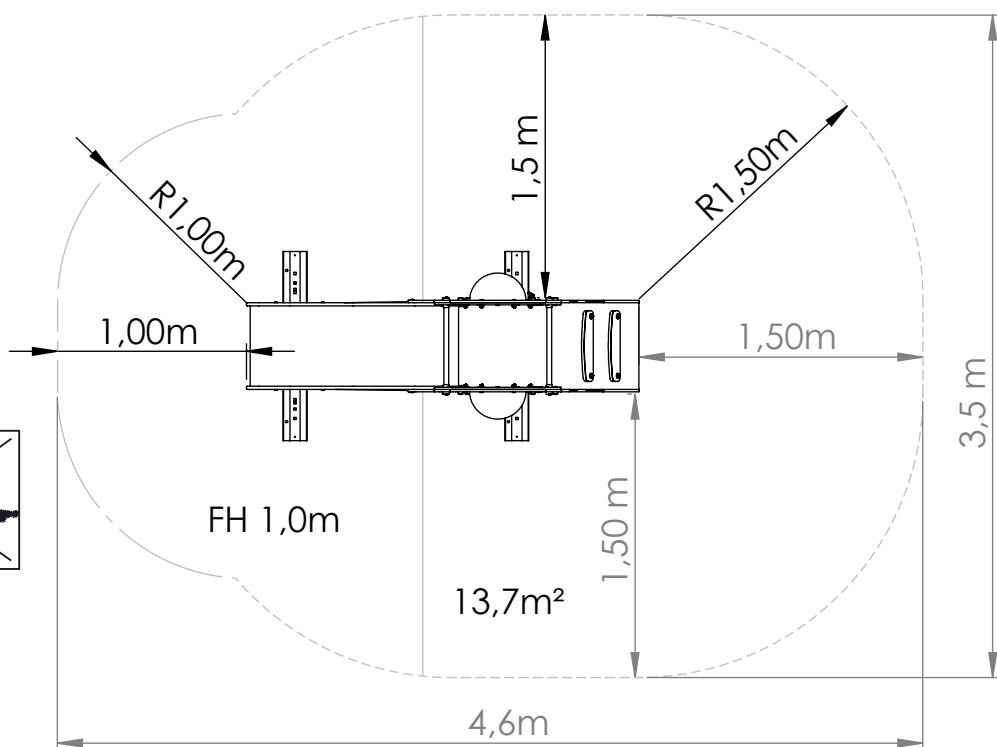

2x24h !

>C20/25  
S1-S3

 101

FH=1,0m

>EN 1176  
>CPSC

1,5 h

Varje vecka  
Every week  
Jede woche  
Chaque semaine

Varje säsong  
Every season  
Jedes Jahr  
Chaque saison

2-5

**HAGS**

ANEBY, SWEDEN  
+46(0)380-  
47300  
www.hags.com

Portland, S  
**MASW47712**

1 ( 2 )

NR.	Description MA	Item Number	Qty
1	2077 x 1821 x 772 mm	8057519	1
2	1413 x 494 mm	8035585	2
3	MVBF A2-70 M8x30 ISO 8677	8039278	3
4	Cap 8 Ø27x11,5 mm	8005956	4
5	Ø9x18x2 mm	8008849 (326017)	4
6	M6M-8 M8 ISO 7042	8042809	4
7	Cover 8, Ø18x10mm	8005958	4
8	1000x121x21 mm	610072-03	2
9	MVBF A2-70 M10x50 ISO 8677	8039294	4
10	M6M M10	8008796 (324103)	4
11	Ø21,3 x 630 mm	8002626	1
12	MVBF M8x35 mm	8039279	1