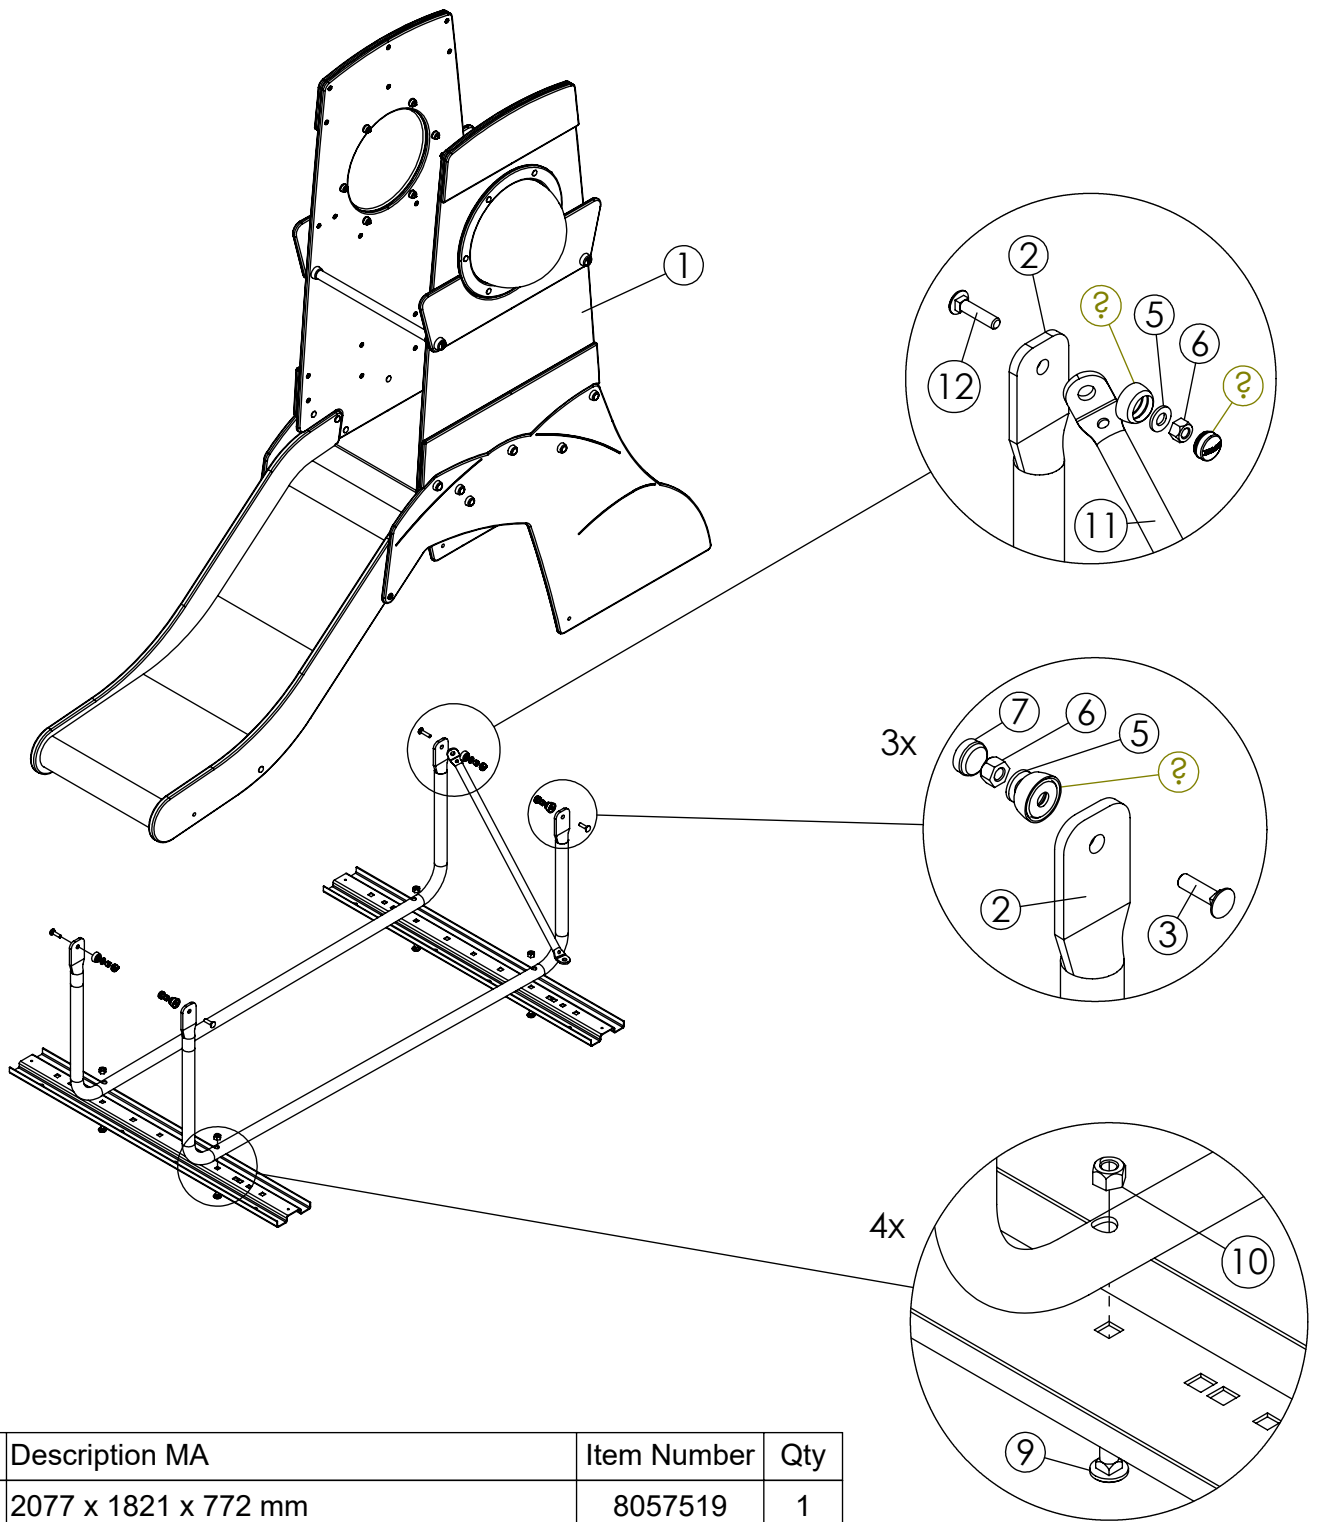

2x24h !

>C20/25  
S1-S3

 101

FH=1,0m

>EN 1176  
>CPSC

1,5 h

Varje vecka  
Every week  
Jede woche  
Chaque semaine

Varje säsong  
Every season  
Jedes Jahr  
Chaque saison

2-5

**HAGS**

ANEBY, SWEDEN  
+46(0)380-  
47300  
www.hags.com

Portland, S  
**MASW47712**

1 ( 2 )

NR.	Description MA	Item Number	Qty
1	2077 x 1821 x 772 mm	8057519	1
2	1413 x 494 mm	8035585	2
3	MVBF A2-70 M8x30 ISO 8677	8039278	3
4	Cap 8 Ø27x11,5 mm	8005956	4
5	Ø9x18x2 mm	8008849 (326017)	4
6	M6M-8 M8 ISO 7042	8042809	4
7	Cover 8, Ø18x10mm	8005958	4
8	1000x121x21 mm	610072-03	2
9	MVBF A2-70 M10x50 ISO 8677	8039294	4
10	M6M M10	8008796 (324103)	4
11	Ø21,3 x 630 mm	8002626	1
12	MVBF M8x35 mm	8039279	1