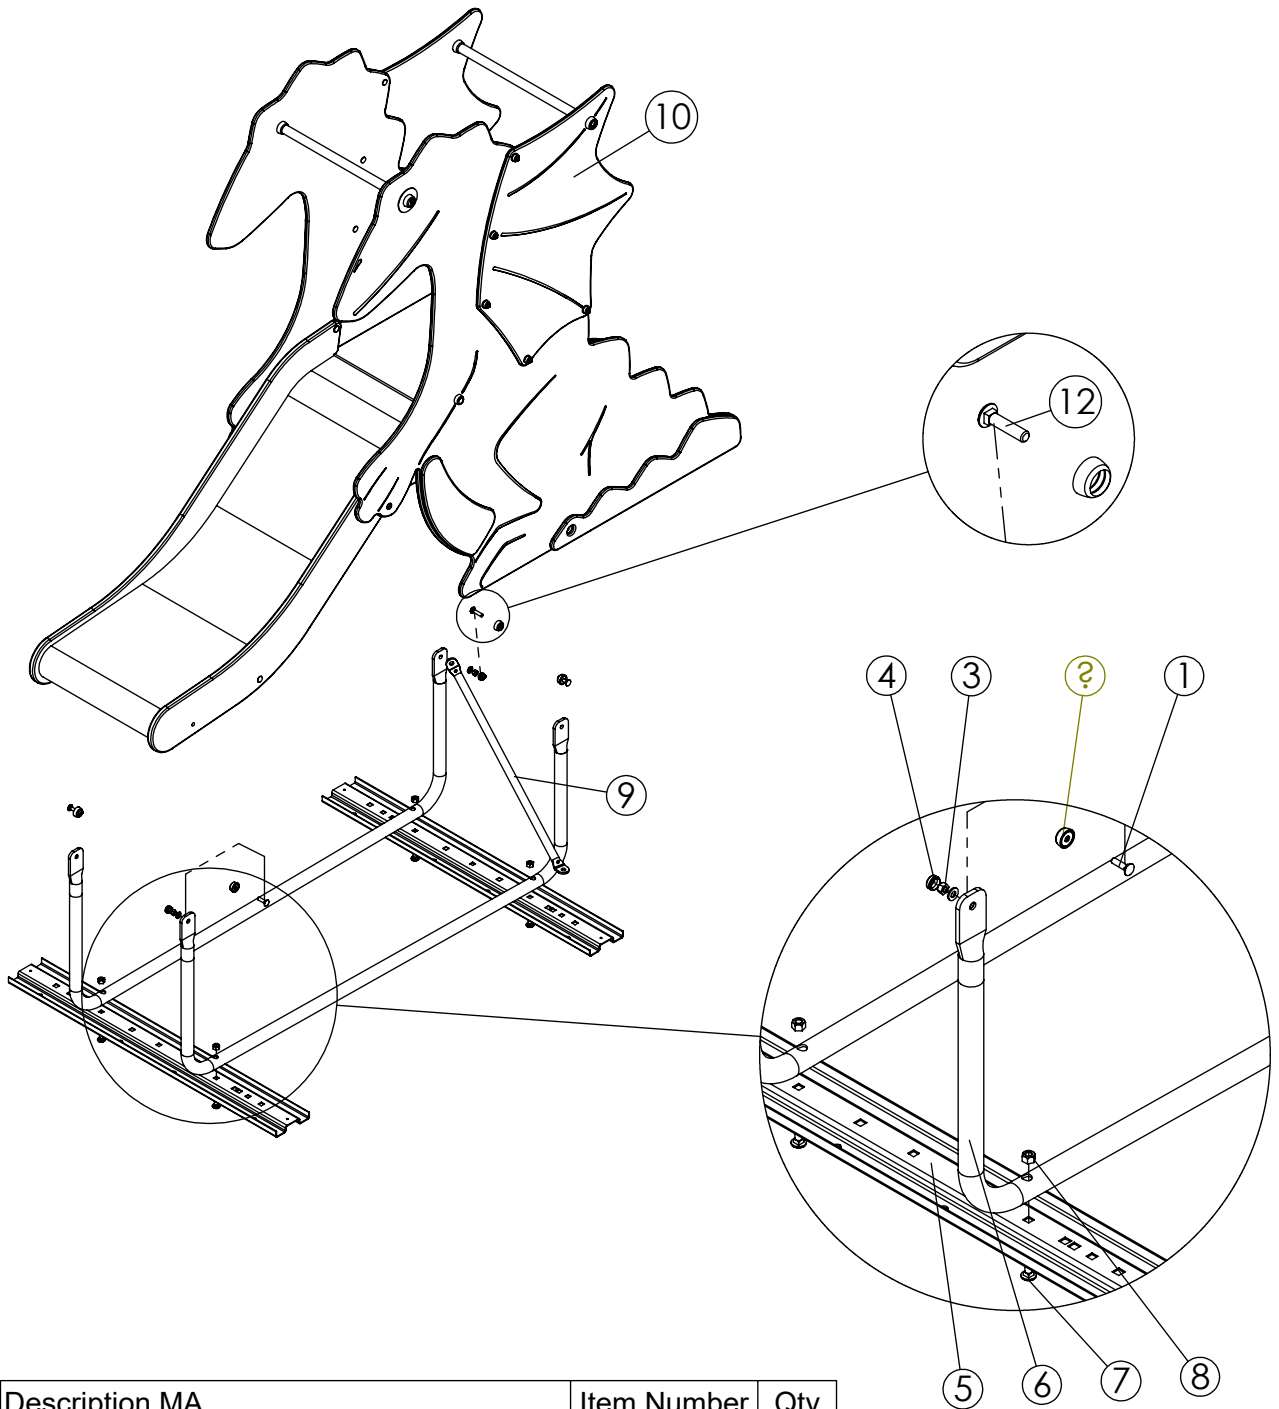

1,5 h

Varje vecka  
Every week  
Jede woche  
Chaque semaine

Varje säsong  
Every season  
Jedes Jahr  
Chaque saison

2-5

NR.	Description MA	Item Number	Qty
1	MVBF A2-70 M8x30 ISO 8677	8039278	3
2	Cap 8 Ø27x11,5 mm	8005956	4
3	M6M-8 M8 ISO 7042	8042809	4
4	Cover 8, Ø18x10mm	8005958	4
5	1000x121x21 mm	610072-03	2
6	1413 x 494 mm	8035585	2
7	MVBF A2-70 M10x50 ISO 8677	8039294	4
8	M6M M10	8008796 (324103)	4
9	Ø21,3 x 630 mm	8002626	1
10	2182 x 1563 x 508 mm	8055625	1
11	Ø9x18x2 mm	8008849 (326017)	4
12	MVBF M8x35 mm	8039279	1

**HAGS** ANEBY, SWEDEN  
+46(0)380-47300  
www.hags.com

**Eldrax, S**  
**MASW45912**  
1 ( 2 )

SSV LN 2020-12-18 5

NR.	Description MA	Item Number	Qty
1	MVBF A2-70 M8x30 ISO 8677	8039278	3
2	Cap 8 Ø27x11,5 mm	8005956	4
3	M6M-8 M8 ISO 7042	8042809	4
4	Cover 8, Ø18x10mm	8005958	4
5	1000x121x21 mm	610072-03	2
6	1413 x 494 mm	8035585	2
7	MVBF A2-70 M10x50 ISO 8677	8039294	4
8	M6M M10	8008796 (324103)	4
9	Ø21,3 x 630 mm	8002626	1
10	2182 x 1563 x 508 mm	8055625	1
11	Ø9x18x2 mm	8008849 (326017)	4
12	MVBF M8x35 mm	8039279	1