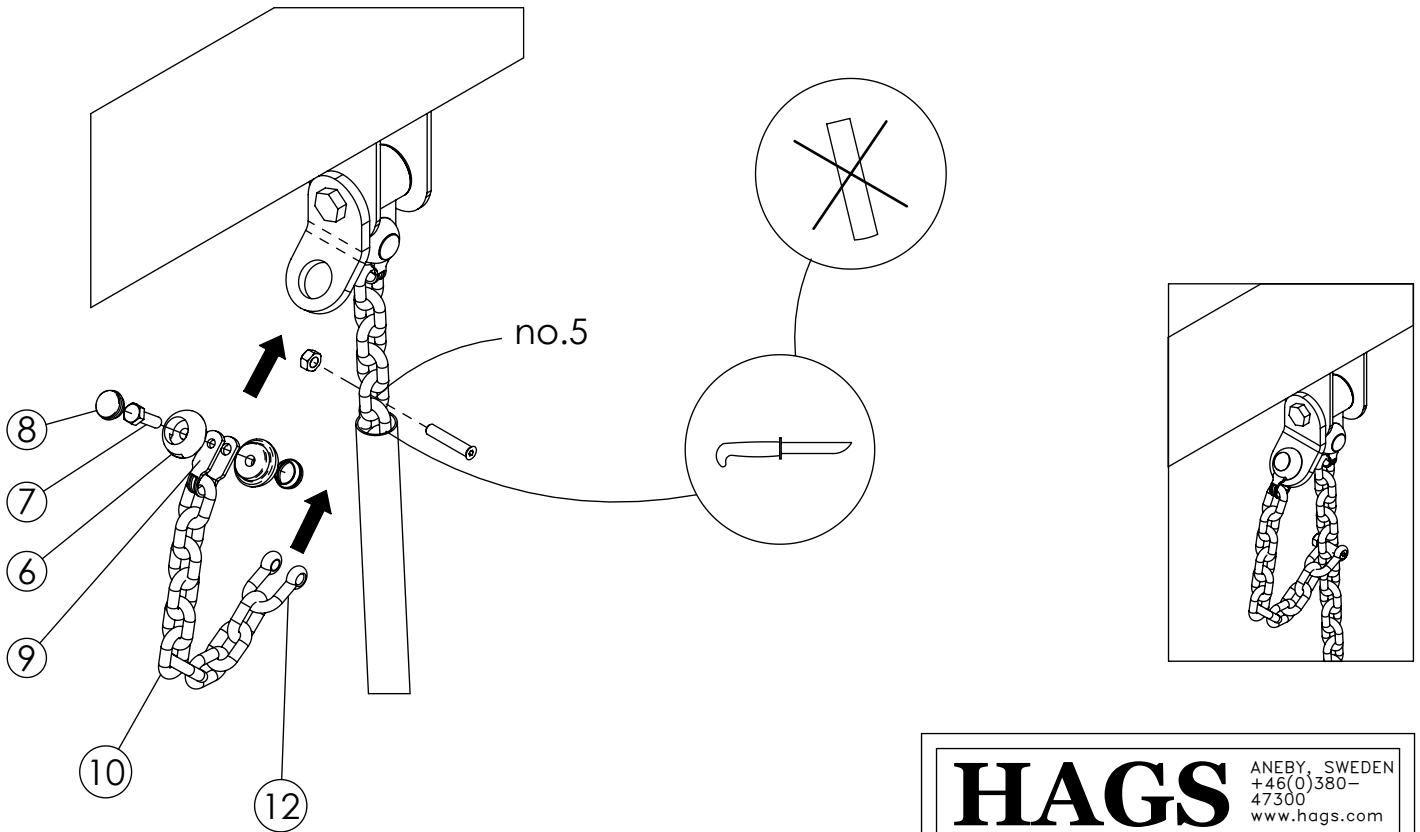

NR.	Description MA	Item Number	Qty
1	Swivel	8008973	2
2	Spacer sleeve	8005462	2
3	Bushing 15,2x21,7x16	8005461	4
4	M6M-8 FZB M10	8008796	2
5	Bracket	8054380	2
6	Cap M6, Ø26x14 mm	8005970	8
7	M6S M6x20 mm	8008330	4
8	COVER M6, Ø16x8 mm	8005971	8
9	SCH 40x17 mm	8008965	4
10	Safety chain	8054339	2
11	Y-chain 6mm	8052121 8052065 8052066	2
12	Schackel	8041760	2
13	M10x60	8008383	2
14	Tango seat	8047917	1
28	T6S 10x90 mm		2

HAGS ANEBY, SWEDEN
+46(0)380-47300
www.hags.com

Tango
MASW44140
1 (2)

STEP 1

STEP 2

STEP 3

HAGS		ANEBY, SWEDEN +46(0)380- 47300 www.hags.com	
Tango			
MASW44140			
2 (2)			
	Tek		PK 2020-04-24 8