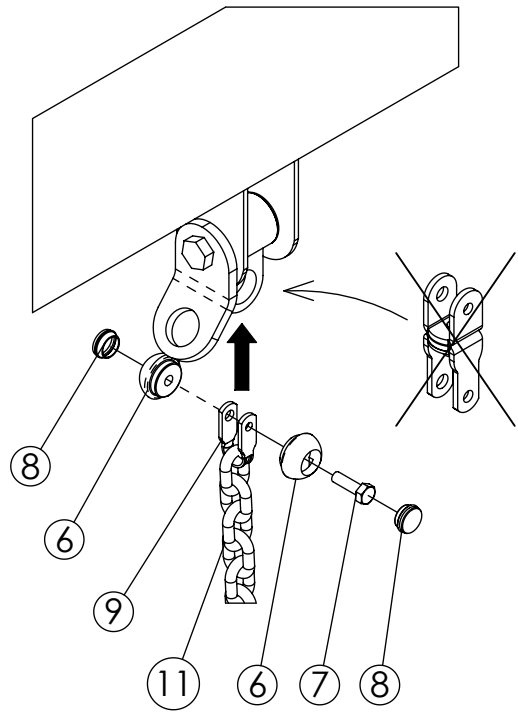

STEP 1

STEP 2

STEP 3

HAGS		ANEBY, SWEDEN +46(0)380- 47300 www.hags.com	
Tango			
MASW44140			
2 (2)			
	Tek		PK 2020-04-24 8