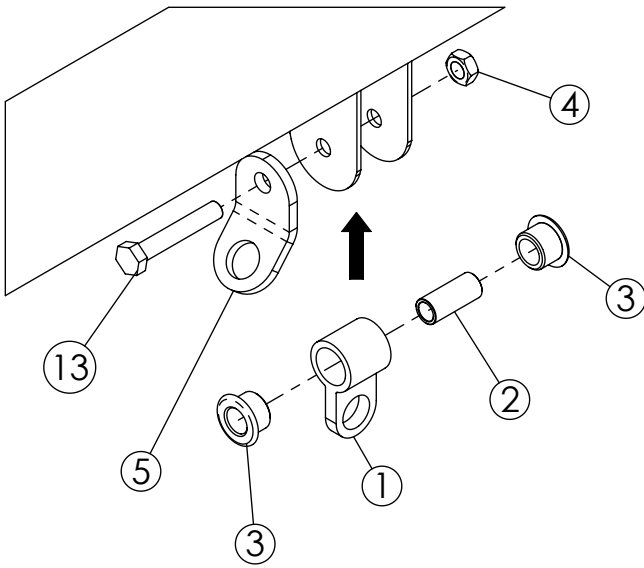

STEP 1

STEP 2

STEP 3

HAGS		ANEBY, SWEDEN +46(0)380- 47300 www.hags.com	
Tango			
MASW44140			
2 (2)			
	Tek		PK 2020-04-24 8