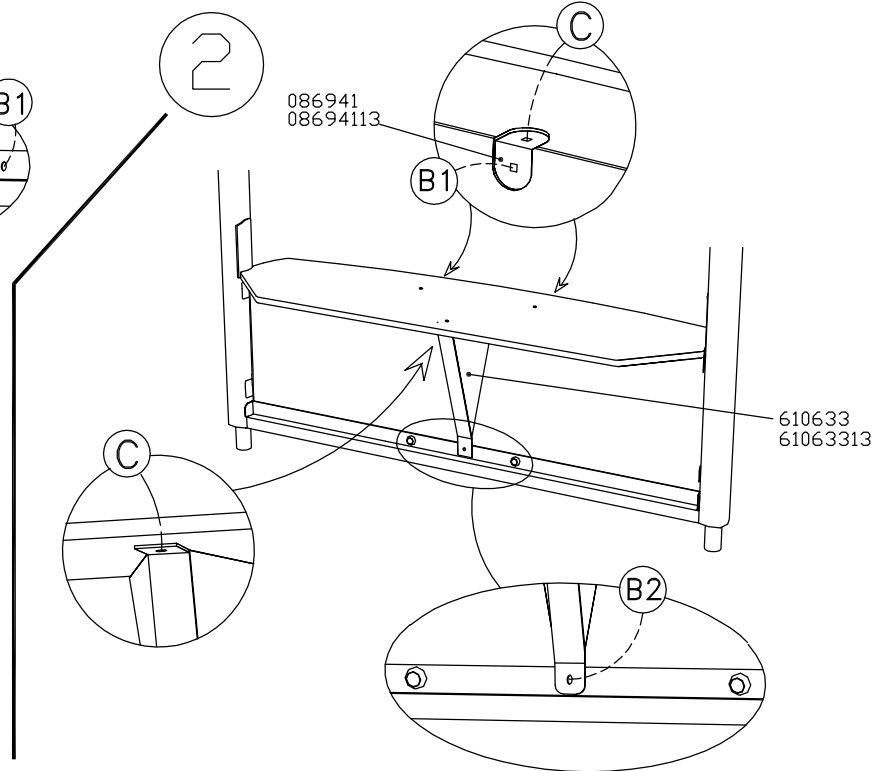

A $\varnothing 6,8$ **MGLP-R8-E** (327040)

B1 MVBF 6x20 (304551) SRB 7x14 (326016) COVER 6 (261801)

B2 MVBF 6x25 (304552) CAP 6 (261800) Lock Nut M6 (324101)

C DISTANCE (261802) SRB 7x14 (326016) COVER 6 (261801)

MVBF 6x30 (304553) CAP 6 (261800) Lock Nut M6 (324101)

TYPE	HAGS.NO
0,36x1,27m	8025735
0,15x0,34x0,39m	610633 61063313
0,38x1,26m	618251-01 61895101 61895104
L=1,26m	610632 61063213

HAGS ANEBY, SWEDEN
+46(0)380-47300
www.hags.com