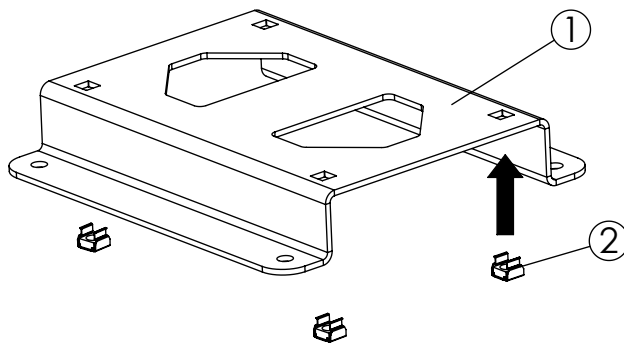

1

2

NR.	Description MA	Item Number	QTY
1	290x275x50 mm	8044958	1
2	Cage Nut M10	8008817 (324808)	4
3	M10x80 mm	8008561 (303005)	4

**HAGS** ANEBY, SWEDEN  
+46(0)380-47300  
www.hags.com

**Anchoring OM  
MASW34398  
1 ( 1 )**