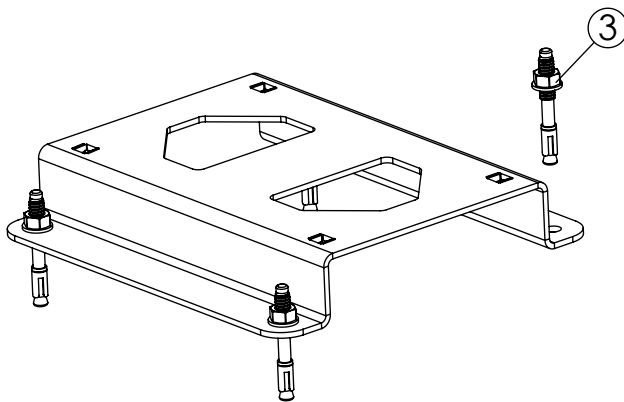

1

2

NR.	Description MA	Item Number	QTY
1	290x275x50 mm	8044958	1
2	Cage Nut M10	8008817 (324808)	4
3	M10x80 mm	8008561 (303005)	4

**HAGS** ANEBY, SWEDEN  
+46(0)380-47300  
www.hags.com

**Anchoring OM  
MASW34398  
1 ( 1 )**