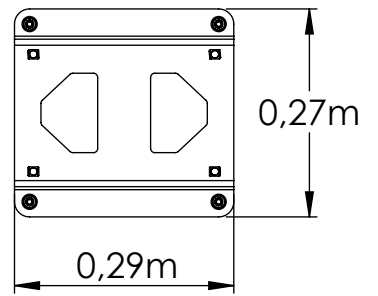

1

2

NR.	Description MA	Item Number	QTY
1	290x275x50 mm	8044958	1
2	Cage Nut M10	8008817 (324808)	4
3	M10x80 mm	8008561 (303005)	4

**HAGS** ANEBY, SWEDEN  
+46(0)380-47300  
www.hags.com

**Anchoring OM  
MASW34398  
1 ( 1 )**