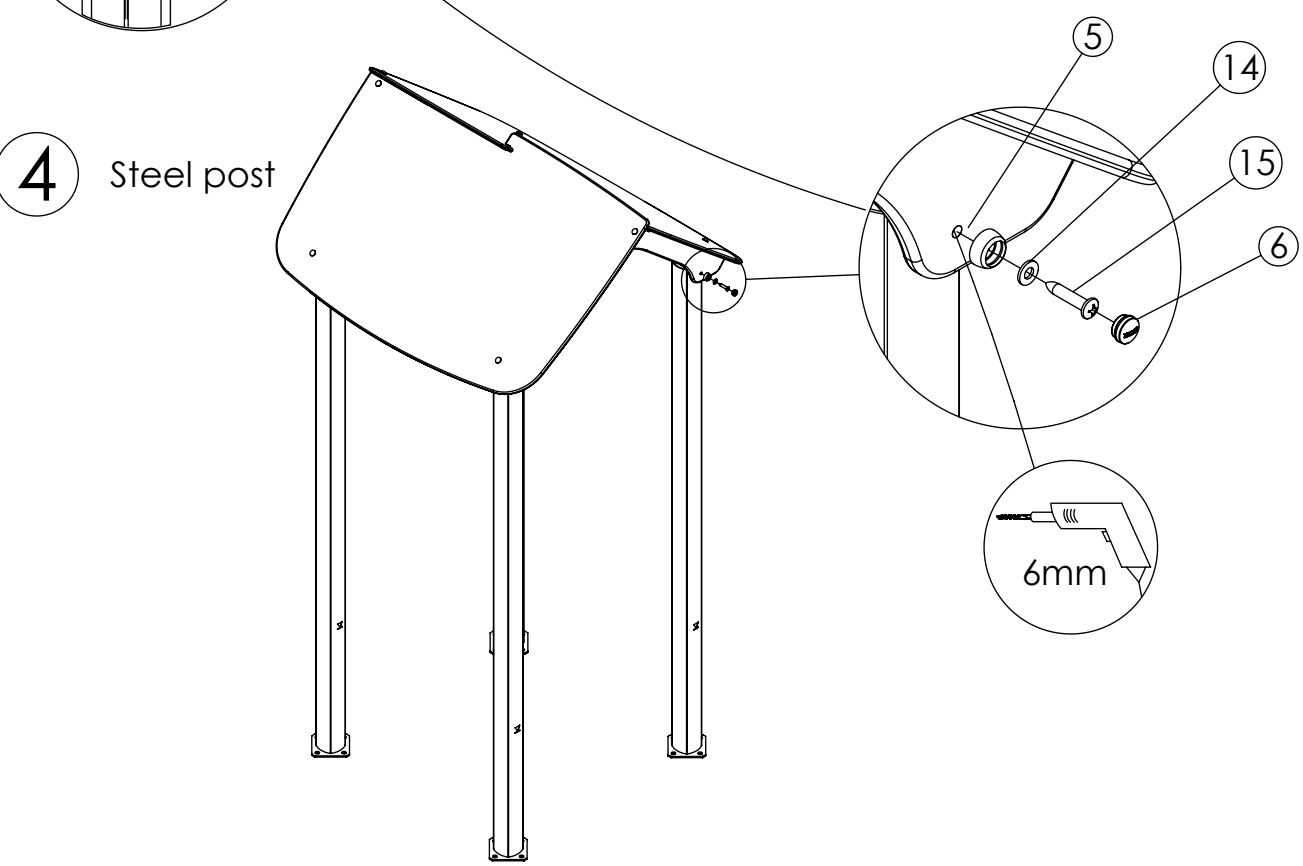

**HAGS** ANEBY, SWEDEN  
+46(0)380-47300  
www.hags.com

**Roof**  
**MASW39314**  
**1 ( 3 )**

TP 2018-01-31 4

2

3

NR.	Description MA	Item Number	Qty
1	1024x657x10 mm	8048306	2
5	Cap 6 Ø6,5x21 mm	8005951	8
6	DISTANCE 6 Ø7x27x2,5	8005953	8
7	Ø6,4x14x1,5 mm	326016	8
10	Cover M6, Ø15x10mm	8005952 (261801)	10
11	MVBF M6x25	8008566	10
12	M6M -8 M6 ISO 7042	8042808	10

<b>HAGS</b>		ANEBY, SWEDEN +46(0)380- 47300 www.hags.com	
<b>Roof</b>			
<b>MASW39314</b>			
<b>2 ( 3 )</b>			
	Tek		TP
			2018-01-31
			4

4 Wood post

4 Steel post

NR.	Description MA	Item Number	Qty
5	Cap 6 Ø6,5x21 mm	8005951	4
6	DISTANCE 6 Ø7x27x2,5	8005953	8
12	Cover M6, Ø15x10mm	8005952 (261801)	10
13	MVBF M6x25	8008566	10
14	M6M -8 M6 ISO 7042	8042808	10
15	Screw Duro-PT 5x10 mm	8008678 (312230)	4