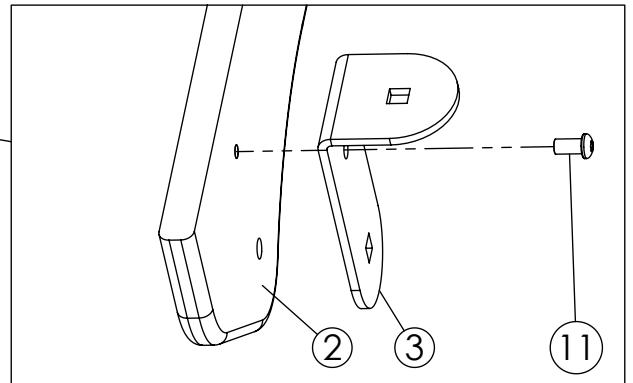

1

NR.	Description MA	Item Number	Qty
2	836x380x12	618412-01/61841111	2
3	90x45x40	610621/61062113	4
4	123x35x35	8053469	2
5	Cap 6 Ø6,5x21 mm	8005951	2
6	DISTANCE 6 Ø7x27x2,5	8005953	8
8	Ø6 16/7 x 3 mm	8035290	4
9	TKFT 6x50 mm	(8008653) 311102	4
10	Cover M6, Ø15x10mm	8005952 (261801)	10
11	MVBF M6x25	8008566	10

**HAGS** ANEBY, SWEDEN  
+46(0)380-47300  
www.hags.com

**Roof**  
**MASW39314**  
**1 ( 3 )**

TP 2018-01-31 4

2

3

NR.	Description MA	Item Number	Qty
1	1024x657x10 mm	8048306	2
5	Cap 6 Ø6,5x21 mm	8005951	8
6	DISTANCE 6 Ø7x27x2,5	8005953	8
7	Ø6,4x14x1,5 mm	326016	8
10	Cover M6, Ø15x10mm	8005952 (261801)	10
11	MVBF M6x25	8008566	10
12	M6M -8 M6 ISO 7042	8042808	10

<b>HAGS</b>		ANEBY, SWEDEN +46(0)380- 47300 www.hags.com	
<b>Roof</b>			
<b>MASW39314</b>			
<b>2 ( 3 )</b>			
	Tek		TP
			2018-01-31
			4

4 Wood post

4 Steel post

NR.	Description MA	Item Number	Qty
5	Cap 6 Ø6,5x21 mm	8005951	4
6	DISTANCE 6 Ø7x27x2,5	8005953	8
12	Cover M6, Ø15x10mm	8005952 (261801)	10
13	MVBF M6x25	8008566	10
14	M6M -8 M6 ISO 7042	8042808	10
15	Screw Duro-PT 5x10 mm	8008678 (312230)	4