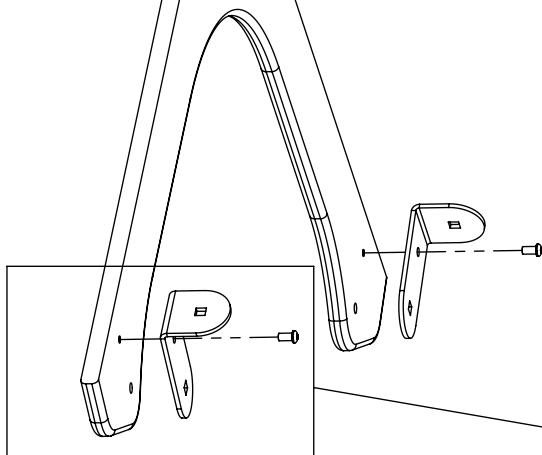

1

NR.	Description MA	Item Number	Qty
2	836x380x12	618412-01/61841111	2
3	90x45x40	610621/61062113	4
4	123x35x35	8053469	2
5	Cap 6 Ø6,5x21 mm	8005951	2
6	DISTANCE 6 Ø7x27x2,5	8005953	8
8	Ø6 16/7 x 3 mm	8035290	4
9	TKFT 6x50 mm	(8008653) 311102	4
10	Cover M6, Ø15x10mm	8005952 (261801)	10
11	MVBF M6x25	8008566	10

**HAGS** ANEBY, SWEDEN  
+46(0)380-47300  
www.hags.com

**Roof**  
**MASW39314**  
**1 ( 3 )**

TP 2018-01-31 4

2

3

NR.	Description MA	Item Number	Qty
1	1024x657x10 mm	8048306	2
5	Cap 6 Ø6,5x21 mm	8005951	8
6	DISTANCE 6 Ø7x27x2,5	8005953	8
7	Ø6,4x14x1,5 mm	326016	8
10	Cover M6, Ø15x10mm	8005952 (261801)	10
11	MVBF M6x25	8008566	10
12	M6M -8 M6 ISO 7042	8042808	10

<b>HAGS</b>		ANEBY, SWEDEN +46(0)380- 47300 www.hags.com	
<b>Roof</b>			
<b>MASW39314</b>			
<b>2 ( 3 )</b>			
	Tek		TP
			2018-01-31
			4

4 Wood post

4 Steel post

NR.	Description MA	Item Number	Qty
5	Cap 6 Ø6,5x21 mm	8005951	4
6	DISTANCE 6 Ø7x27x2,5	8005953	8
12	Cover M6, Ø15x10mm	8005952 (261801)	10
13	MVBF M6x25	8008566	10
14	M6M -8 M6 ISO 7042	8042808	10
15	Screw Duro-PT 5x10 mm	8008678 (312230)	4