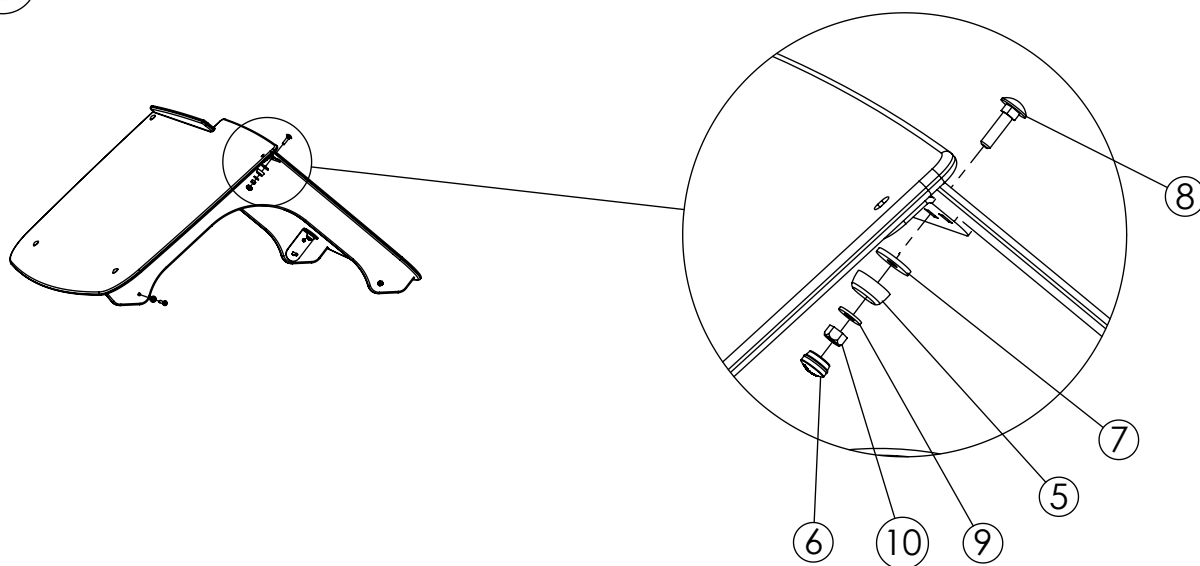

**HAGS** ANEBY, SWEDEN  
+46(0)380-47300  
www.hags.com

**Roof**  
**MASW39314**  
**1 ( 3 )**

TP 2018-01-31 4

2

3

NR.	Description MA	Item Number	Qty
1	1024x657x10 mm	8048306	2
5	Cap 6 Ø6,5x21 mm	8005951	8
6	DISTANCE 6 Ø7x27x2,5	8005953	8
7	Ø6,4x14x1,5 mm	326016	8
10	Cover M6, Ø15x10mm	8005952 (261801)	10
11	MVBF M6x25	8008566	10
12	M6M -8 M6 ISO 7042	8042808	10

<b>HAGS</b>		ANEBY, SWEDEN +46(0)380- 47300 www.hags.com	
<b>Roof</b>			
<b>MASW39314</b>			
<b>2 ( 3 )</b>			
	Tek		TP
			2018-01-31
			4

4 Wood post

4 Steel post

NR.	Description MA	Item Number	Qty
5	Cap 6 Ø6,5x21 mm	8005951	4
6	DISTANCE 6 Ø7x27x2,5	8005953	8
12	Cover M6, Ø15x10mm	8005952 (261801)	10
13	MVBF M6x25	8008566	10
14	M6M -8 M6 ISO 7042	8042808	10
15	Screw Duro-PT 5x10 mm	8008678 (312230)	4