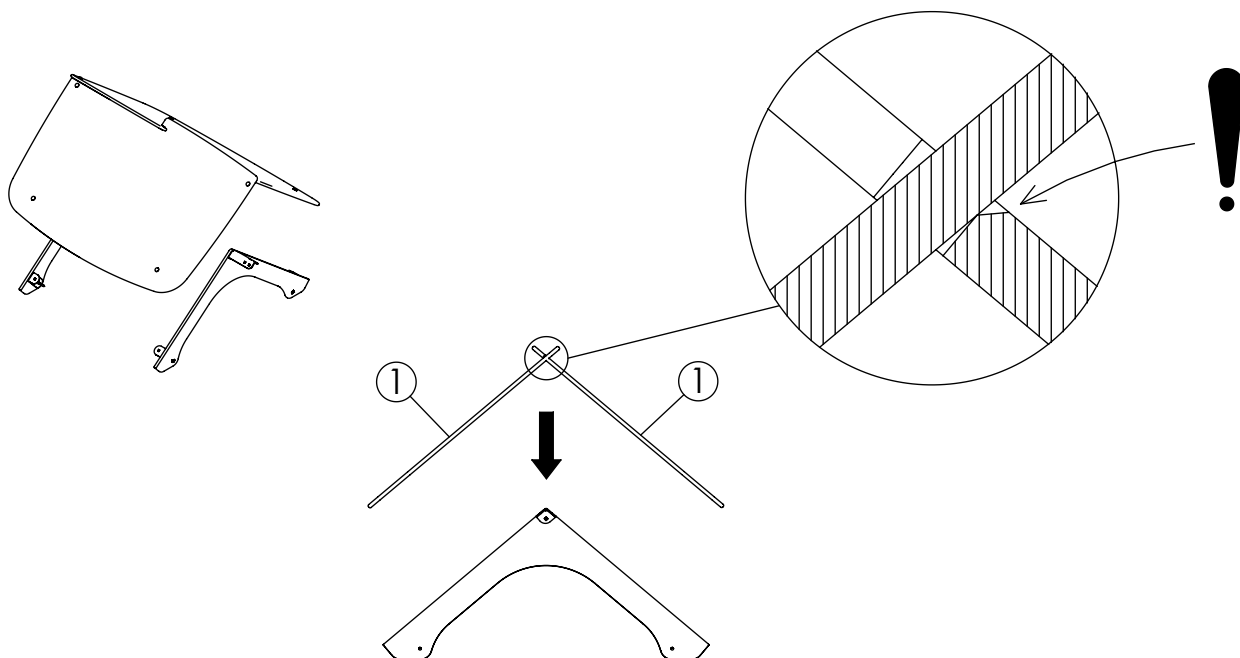

1

NR.	Description MA	Item Number	Qty
2	836x380x12	618412-01/61841111	2
3	90x45x40	610621/61062113	4
4	123x35x35	8053469	2
5	Cap 6 Ø6,5x21 mm	8005951	2
6	DISTANCE 6 Ø7x27x2,5	8005953	8
8	Ø6 16/7 x 3 mm	8035290	4
9	TKFT 6x50 mm	(8008653) 311102	4
10	Cover M6, Ø15x10mm	8005952 (261801)	10
11	MVBF M6x25	8008566	10

**HAGS** ANEBY, SWEDEN  
+46(0)380-47300  
www.hags.com

**Roof**  
**MASW39314**  
**1 ( 3 )**

TP 2018-01-31 4

2

3

NR.	Description MA	Item Number	Qty
1	1024x657x10 mm	8048306	2
5	Cap 6 Ø6,5x21 mm	8005951	8
6	DISTANCE 6 Ø7x27x2,5	8005953	8
7	Ø6,4x14x1,5 mm	326016	8
10	Cover M6, Ø15x10mm	8005952 (261801)	10
11	MVBF M6x25	8008566	10
12	M6M -8 M6 ISO 7042	8042808	10

<b>HAGS</b>		ANEBY, SWEDEN +46(0)380- 47300 www.hags.com	
<b>Roof</b>			
<b>MASW39314</b>			
<b>2 ( 3 )</b>			
	Tek		TP
			2018-01-31
			4

4 Wood post

4 Steel post

NR.	Description MA	Item Number	Qty
5	Cap 6 Ø6,5x21 mm	8005951	4
6	DISTANCE 6 Ø7x27x2,5	8005953	8
12	Cover M6, Ø15x10mm	8005952 (261801)	10
13	MVBF M6x25	8008566	10
14	M6M -8 M6 ISO 7042	8042808	10
15	Screw Duro-PT 5x10 mm	8008678 (312230)	4