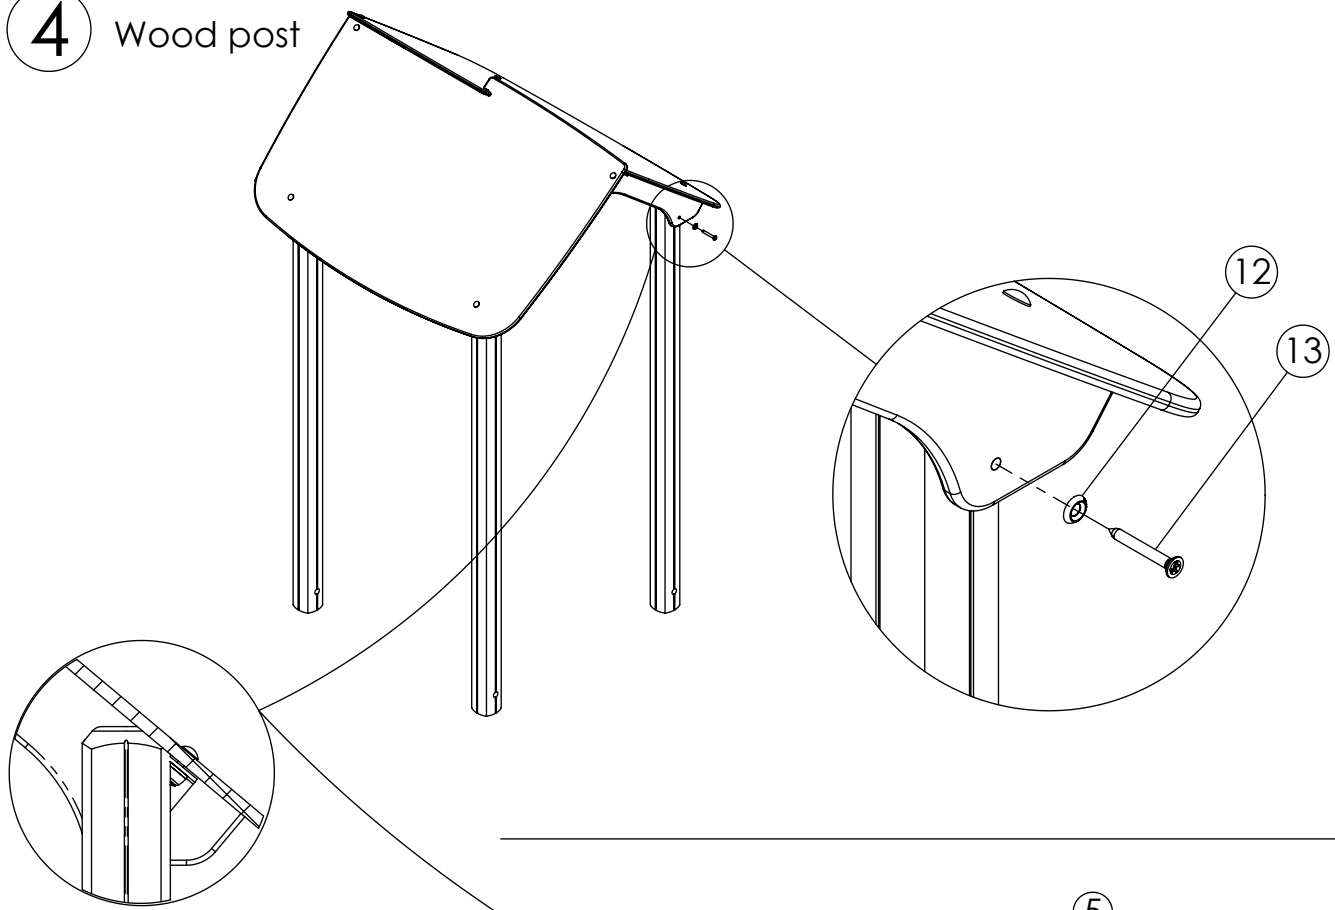

**HAGS** ANEBY, SWEDEN  
+46(0)380-47300  
www.hags.com

**Roof**  
**MASW39314**  
**1 ( 3 )**

TP 2018-01-31 4

2

3

NR.	Description MA	Item Number	Qty
1	1024x657x10 mm	8048306	2
5	Cap 6 Ø6,5x21 mm	8005951	8
6	DISTANCE 6 Ø7x27x2,5	8005953	8
7	Ø6,4x14x1,5 mm	326016	8
10	Cover M6, Ø15x10mm	8005952 (261801)	10
11	MVBF M6x25	8008566	10
12	M6M -8 M6 ISO 7042	8042808	10

<b>HAGS</b>		ANEBY, SWEDEN +46(0)380- 47300 www.hags.com	
<b>Roof</b>			
<b>MASW39314</b>			
<b>2 ( 3 )</b>			
	Tek		TP
			2018-01-31
			4

4 Wood post

4 Steel post

NR.	Description MA	Item Number	Qty
5	Cap 6 Ø6,5x21 mm	8005951	4
6	DISTANCE 6 Ø7x27x2,5	8005953	8
12	Cover M6, Ø15x10mm	8005952 (261801)	10
13	MVBF M6x25	8008566	10
14	M6M -8 M6 ISO 7042	8042808	10
15	Screw Duro-PT 5x10 mm	8008678 (312230)	4