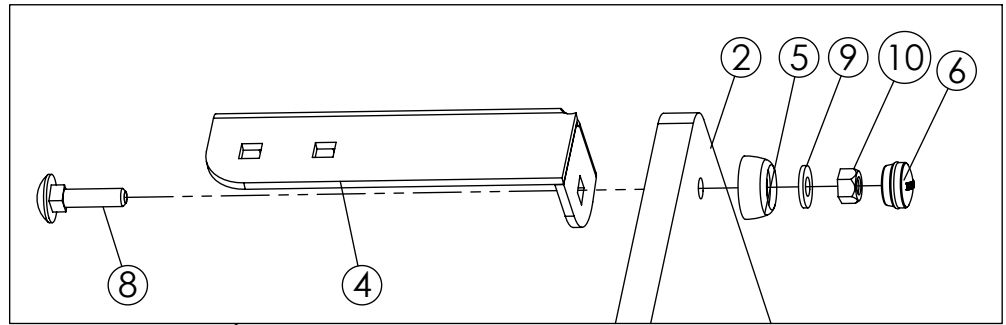

1

NR.	Description MA	Item Number	Qty
2	836x380x12	618412-01/61841111	2
3	90x45x40	610621/61062113	4
4	123x35x35	8053469	2
5	Cap 6 Ø6,5x21 mm	8005951	2
6	DISTANCE 6 Ø7x27x2,5	8005953	8
8	Ø6 16/7 x 3 mm	8035290	4
9	TKFT 6x50 mm	(8008653) 311102	4
10	Cover M6, Ø15x10mm	8005952 (261801)	10
11	MVBF M6x25	8008566	10

**HAGS** ANEBY, SWEDEN  
+46(0)380-47300  
www.hags.com

**Roof**  
**MASW39314**  
**1 ( 3 )**

TP 2018-01-31 4

2

3

NR.	Description MA	Item Number	Qty
1	1024x657x10 mm	8048306	2
5	Cap 6 Ø6,5x21 mm	8005951	8
6	DISTANCE 6 Ø7x27x2,5	8005953	8
7	Ø6,4x14x1,5 mm	326016	8
10	Cover M6, Ø15x10mm	8005952 (261801)	10
11	MVBF M6x25	8008566	10
12	M6M -8 M6 ISO 7042	8042808	10

<b>HAGS</b>		ANEBY, SWEDEN +46(0)380- 47300 www.hags.com	
<b>Roof</b>			
<b>MASW39314</b>			
<b>2 ( 3 )</b>			
	Tek		TP
			2018-01-31
			4

4 Wood post

4 Steel post

NR.	Description MA	Item Number	Qty
5	Cap 6 Ø6,5x21 mm	8005951	4
6	DISTANCE 6 Ø7x27x2,5	8005953	8
12	Cover M6, Ø15x10mm	8005952 (261801)	10
13	MVBF M6x25	8008566	10
14	M6M -8 M6 ISO 7042	8042808	10
15	Screw Duro-PT 5x10 mm	8008678 (312230)	4