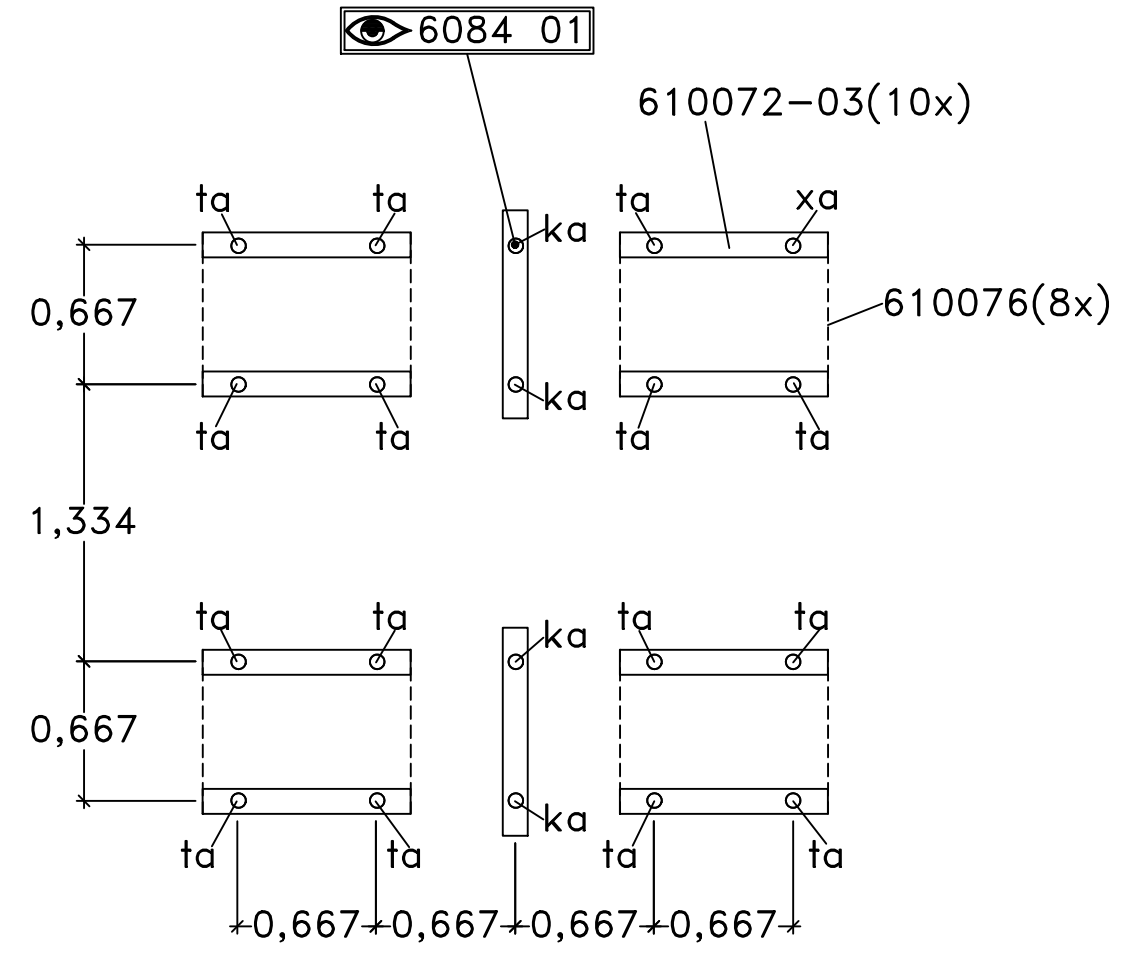

45m²

HAGS ANEBY, SWEDEN
+46(0)380-47300
www.hags.com

Nordon
608 272
1(5)

JW - 2022-03-02 12

45 h

Varje vecka
Every week
Jede woche
Chaque semaine

Varje säsong
Every season
Jedes Jahr
Chaque saison

HAGS ANEBY, SWEDEN
 +46(0)380-47300
 www.hags.com