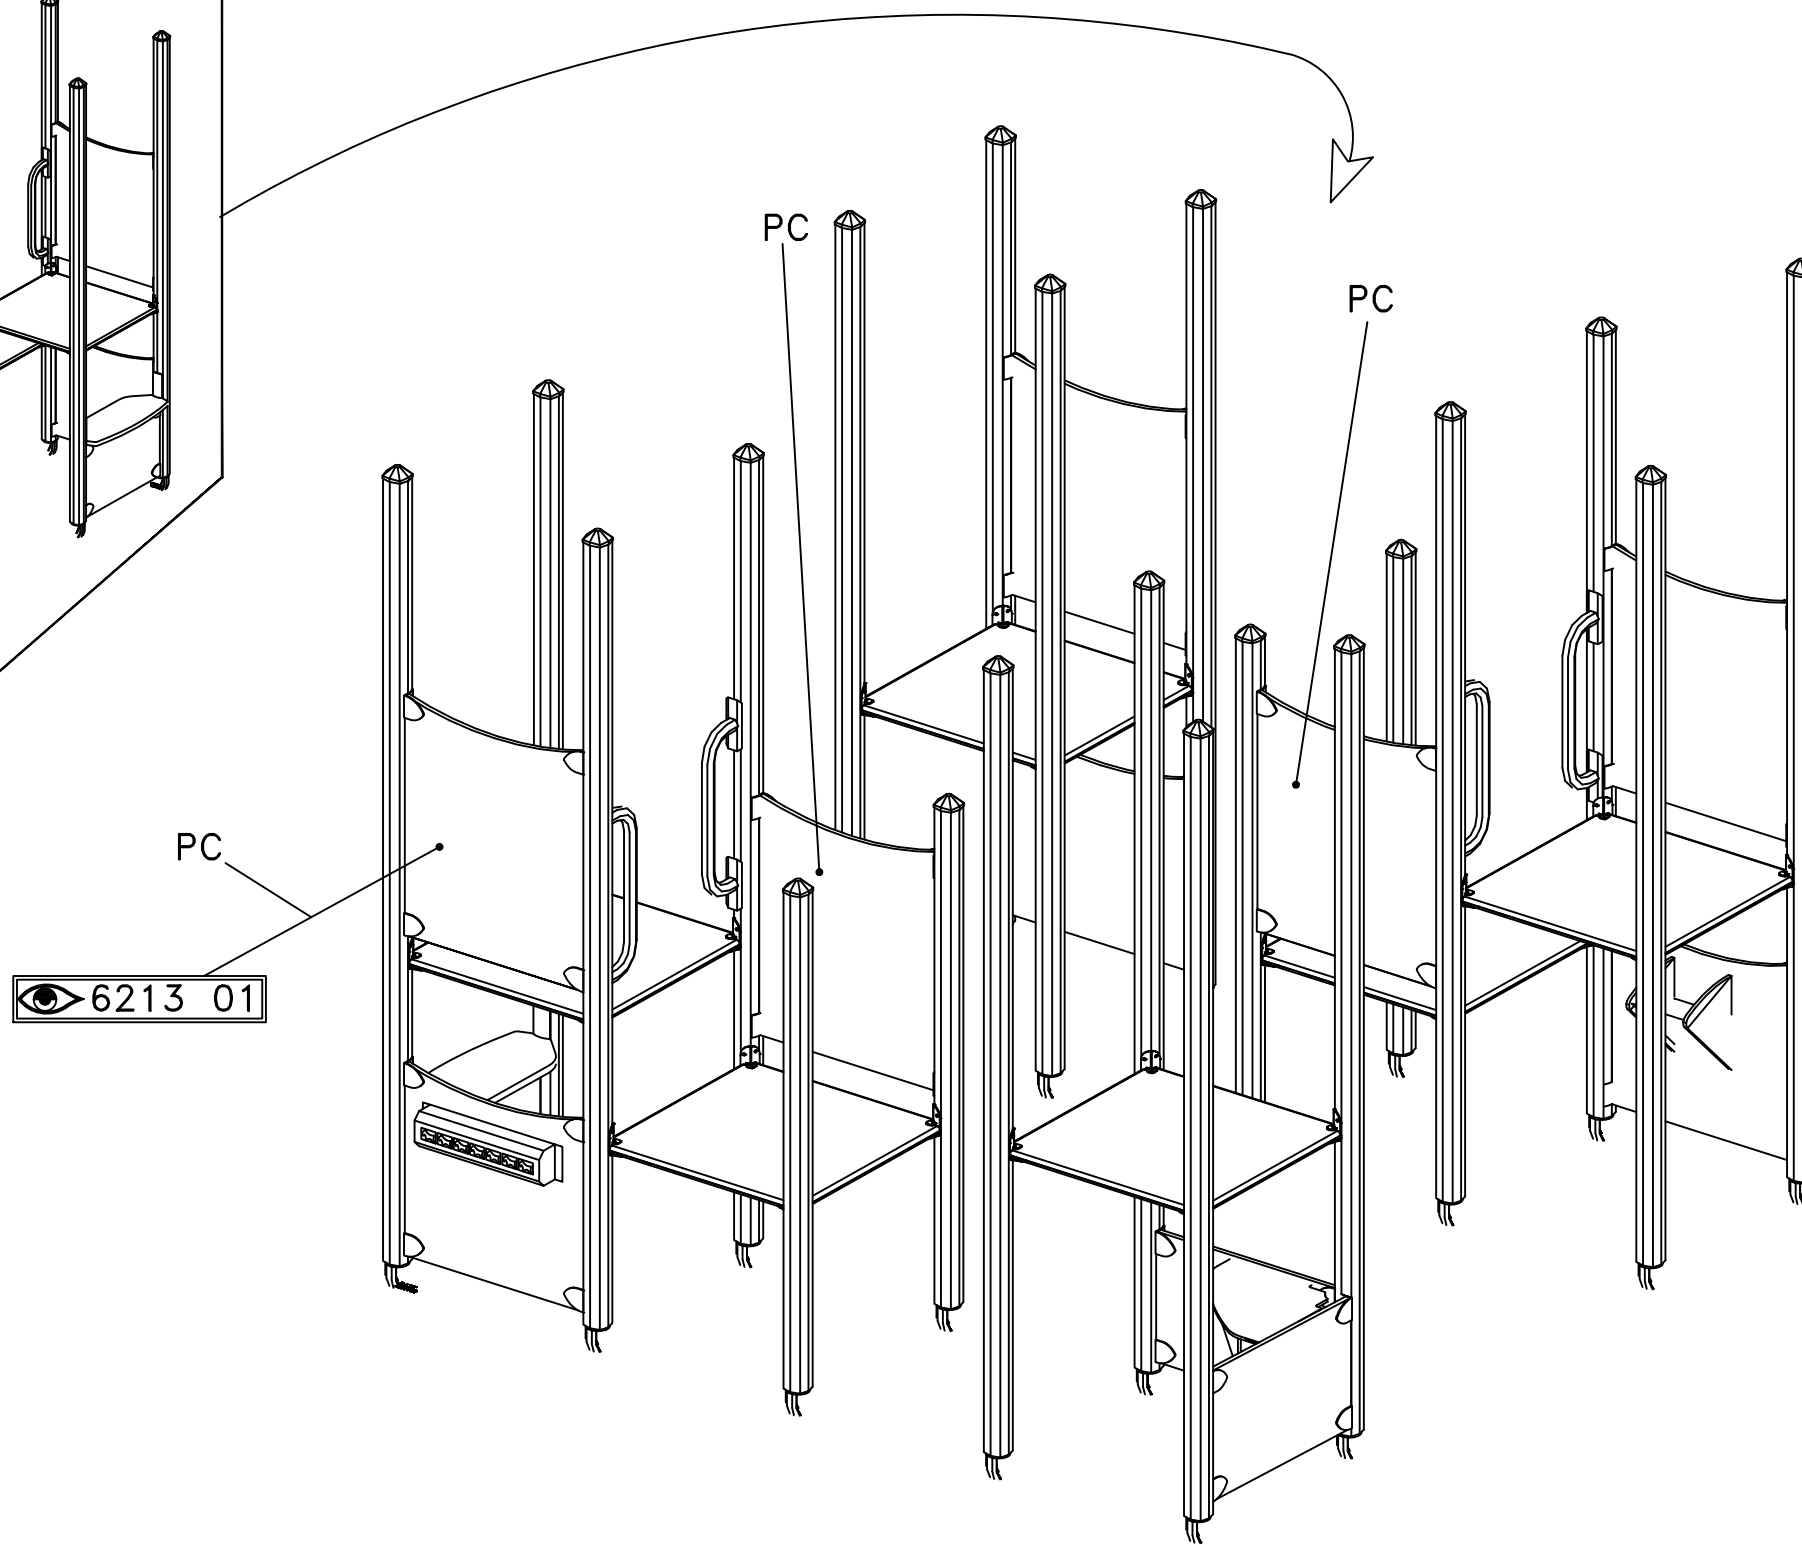

STEP 2

HAGS ANEBY, SWEDEN
+46(0)380-47300
www.hags.com

Nordon
608 272
3(5)

JW - 2022-03-02 12