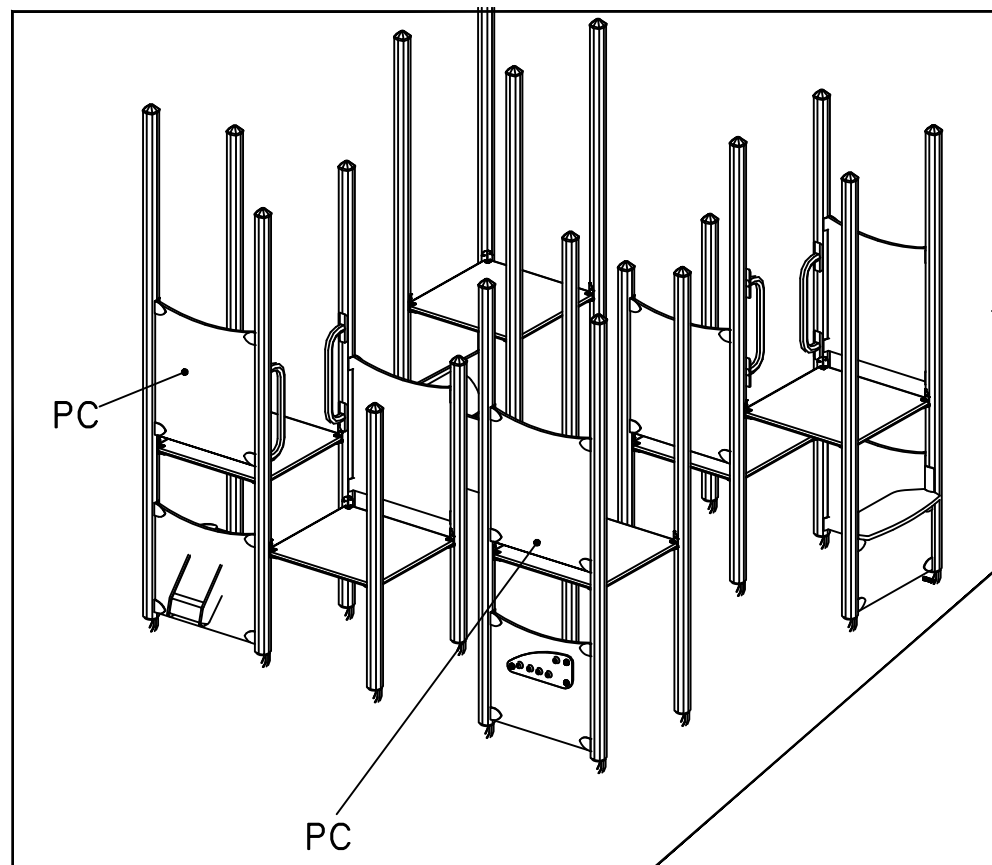

STEP 2

HAGS ANEBY, SWEDEN
+46(0)380-47300
www.hags.com

Nordon
608 272
3(5)

JW - 2022-03-02 12