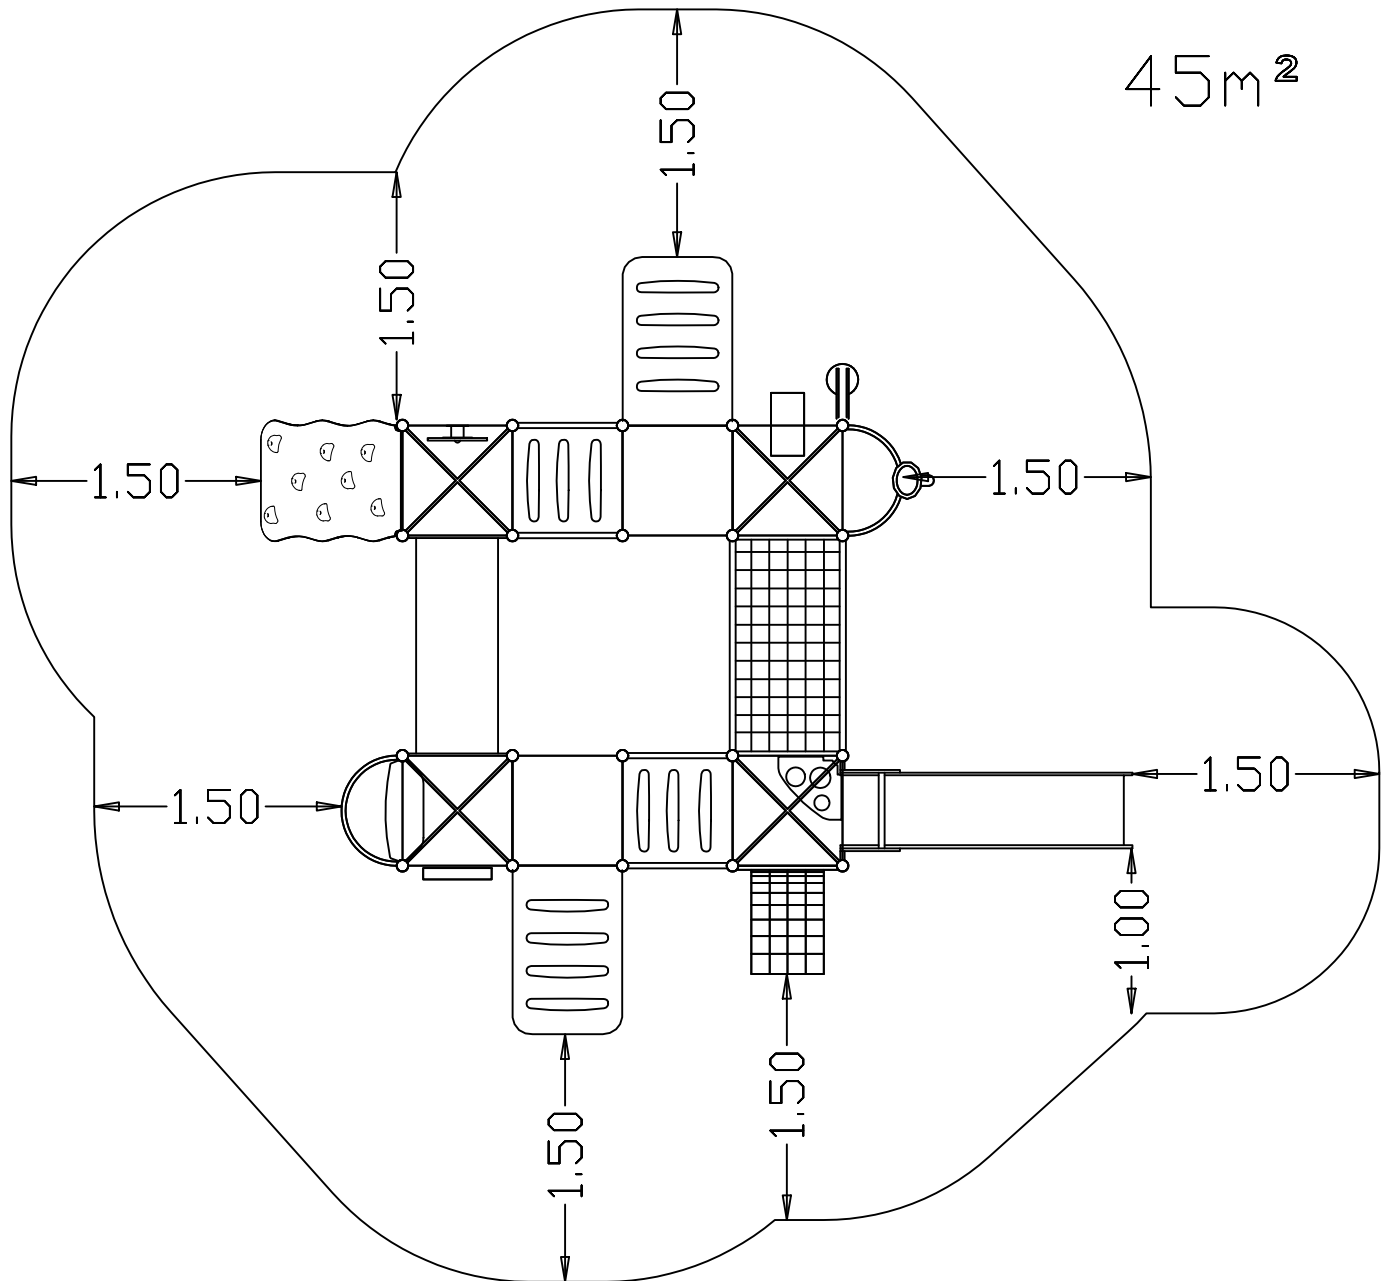

45m²

HAGS ANEBY, SWEDEN
+46(0)380-47300
www.hags.com

Nordon
608 272
1(5)

JW - 2022-03-02 12

45 h

Varje vecka
Every week
Jede woche
Chaque semaine

Varje säsong
Every season
Jedes Jahr
Chaque saison

HAGS ANEBY, SWEDEN
 +46(0)380-47300
 www.hags.com