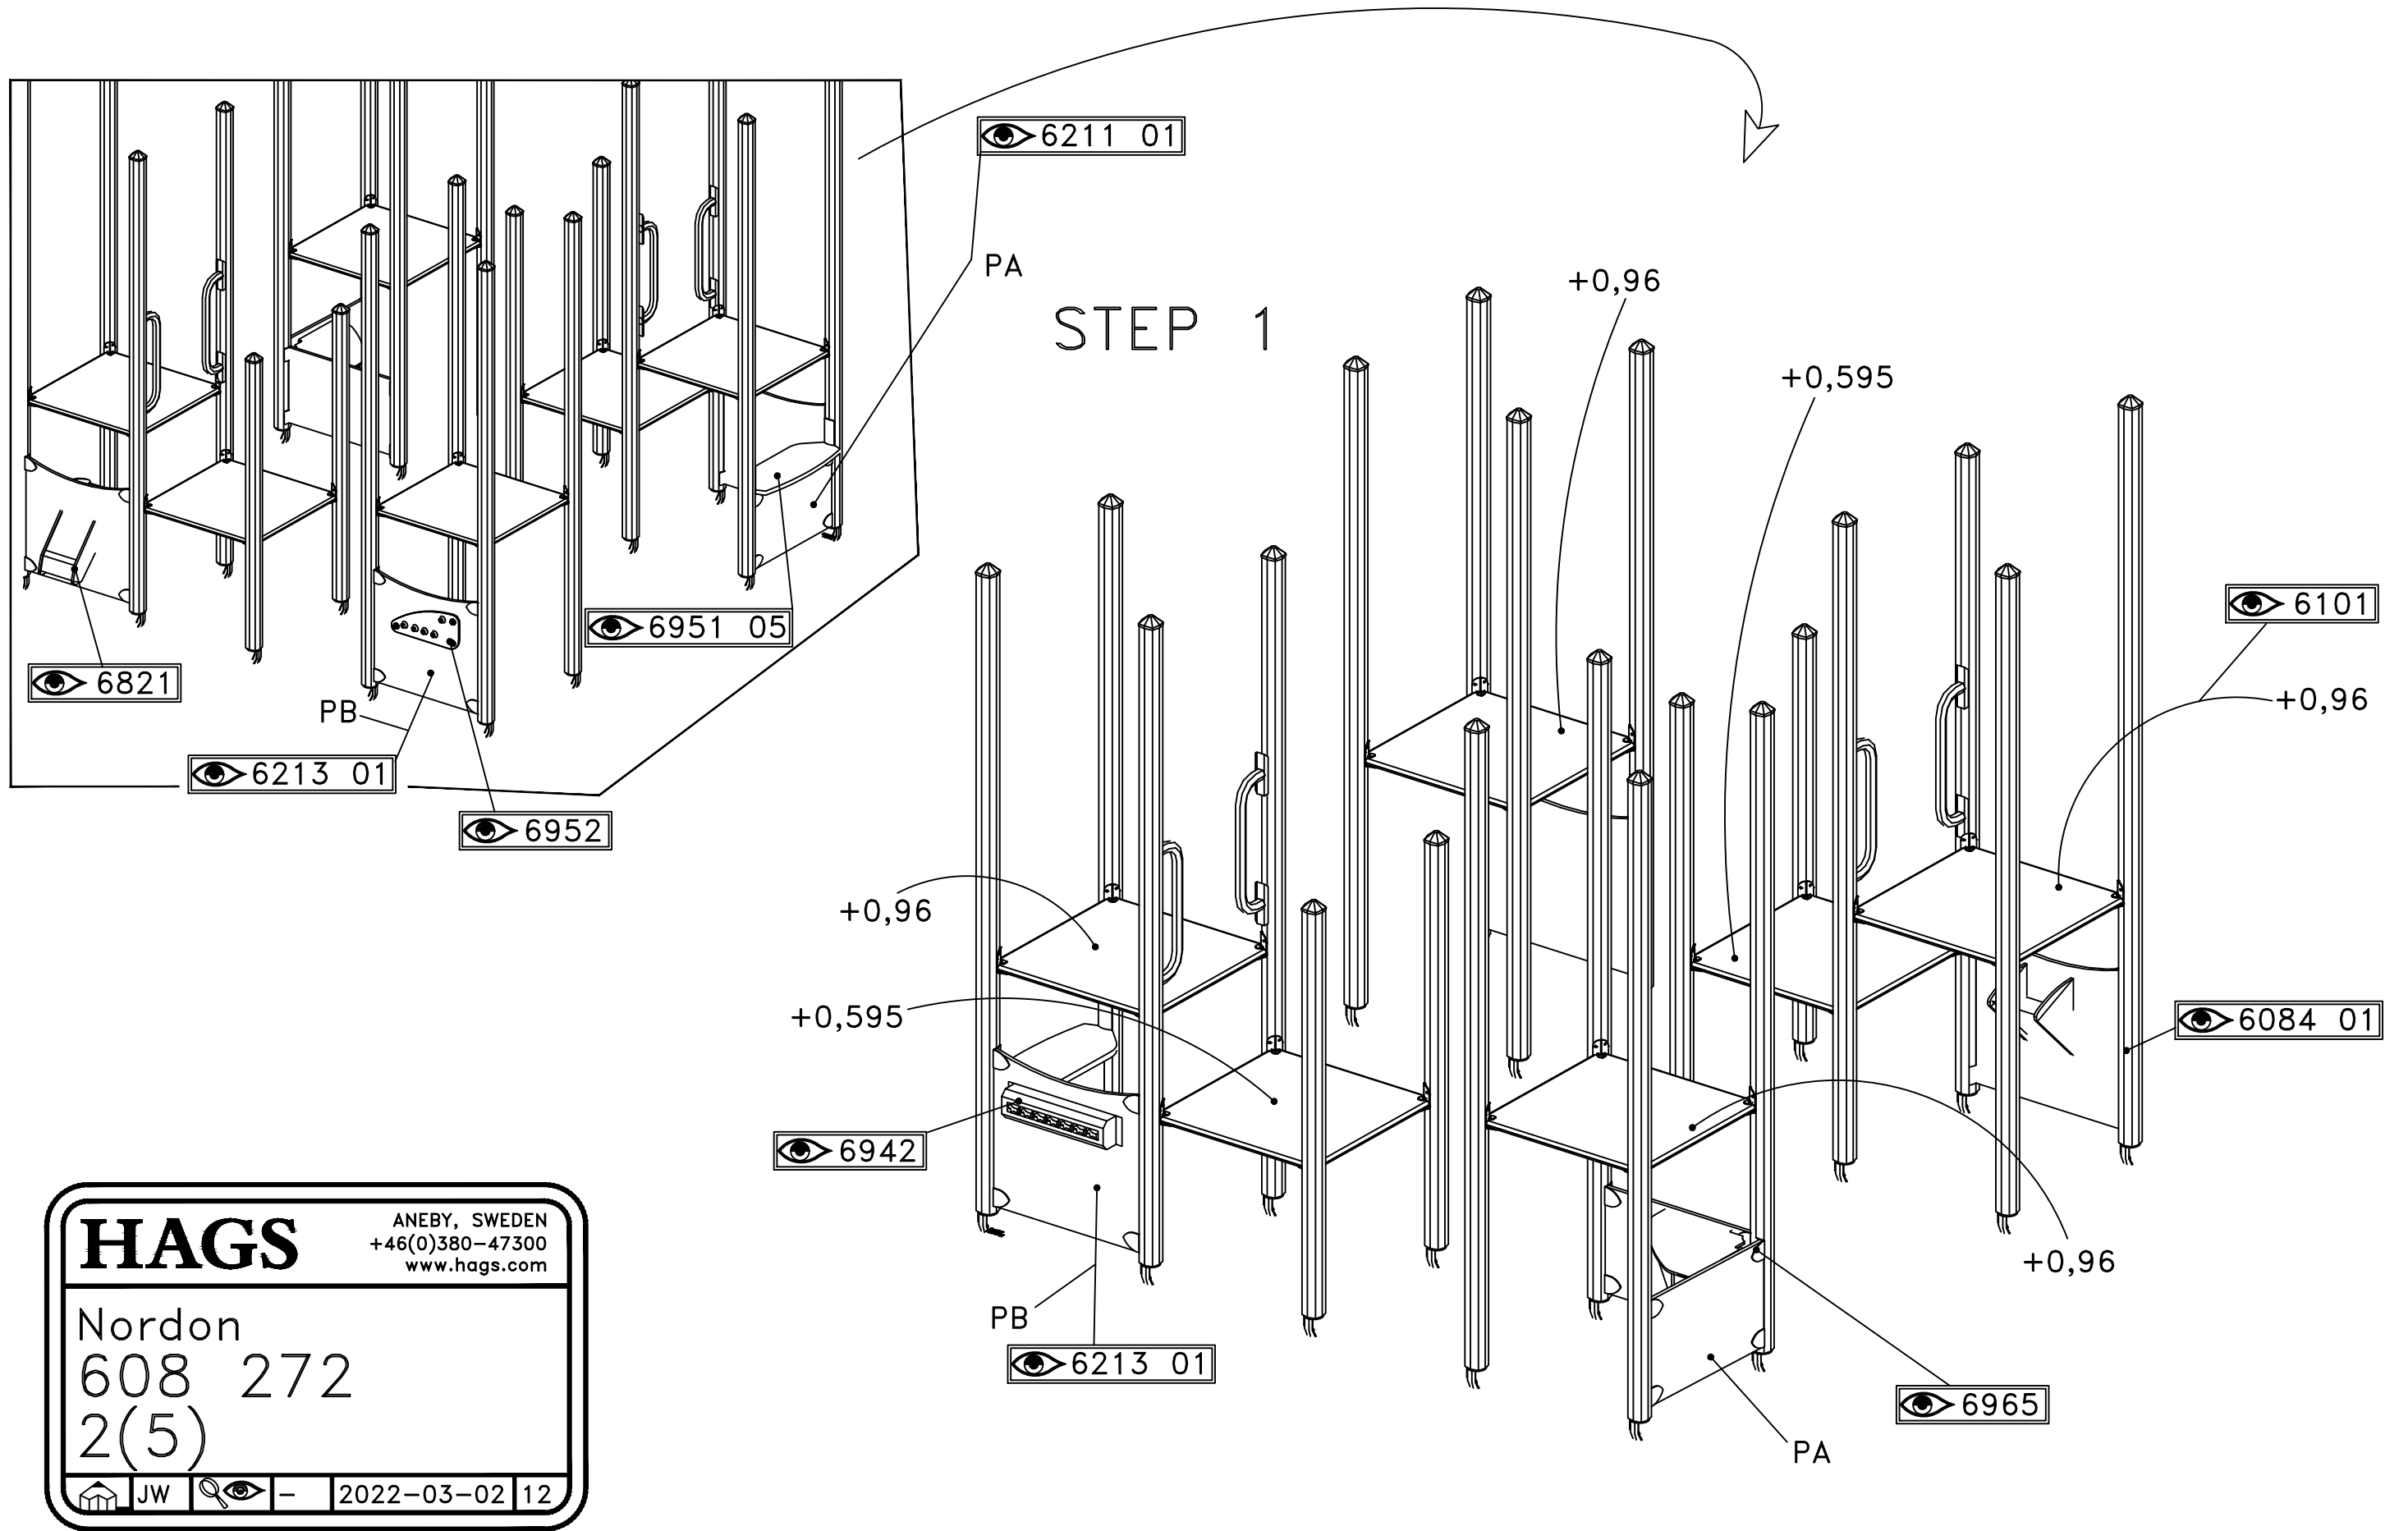

45m²

HAGS ANEBY, SWEDEN
+46(0)380-47300
www.hags.com

Nordon
608 272
1(5)

JW - 2022-03-02 12

45 h

Varje vecka
Every week
Jede woche
Chaque semaine

Varje säsong
Every season
Jedes Jahr
Chaque saison

HAGS ANEBY, SWEDEN
 +46(0)380-47300
 www.hags.com