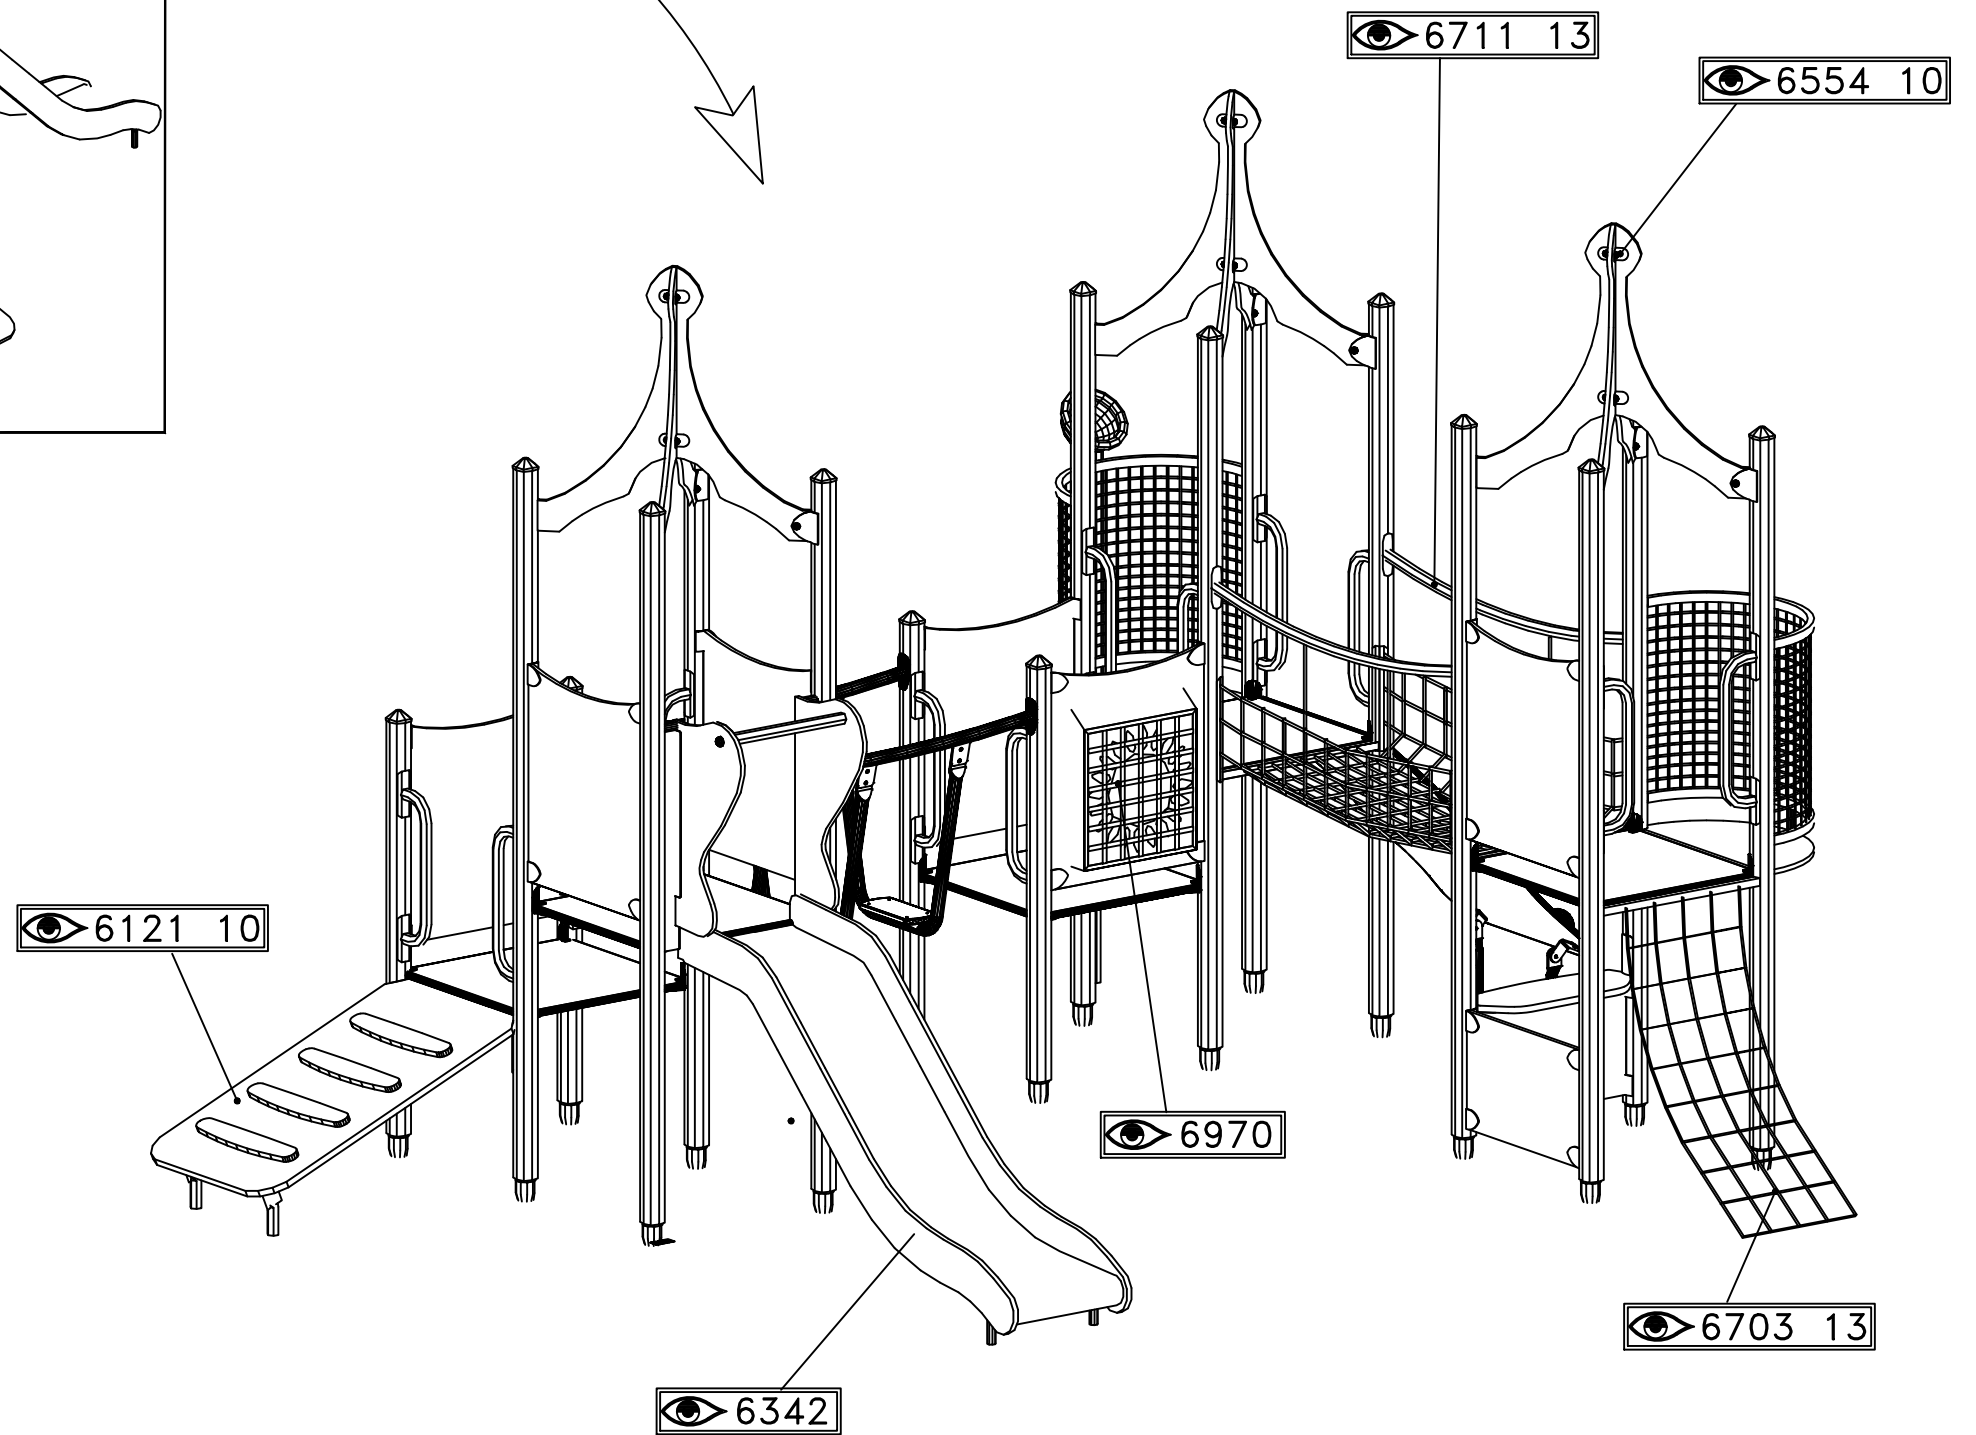

STEP 3

HAGS ANEBY, SWEDEN
+46(0)380-47300
www.hags.com

UniMini Lago
MASW40536
3/3

🏠 JW 🔍 👁️ JW 2022-03-05 4