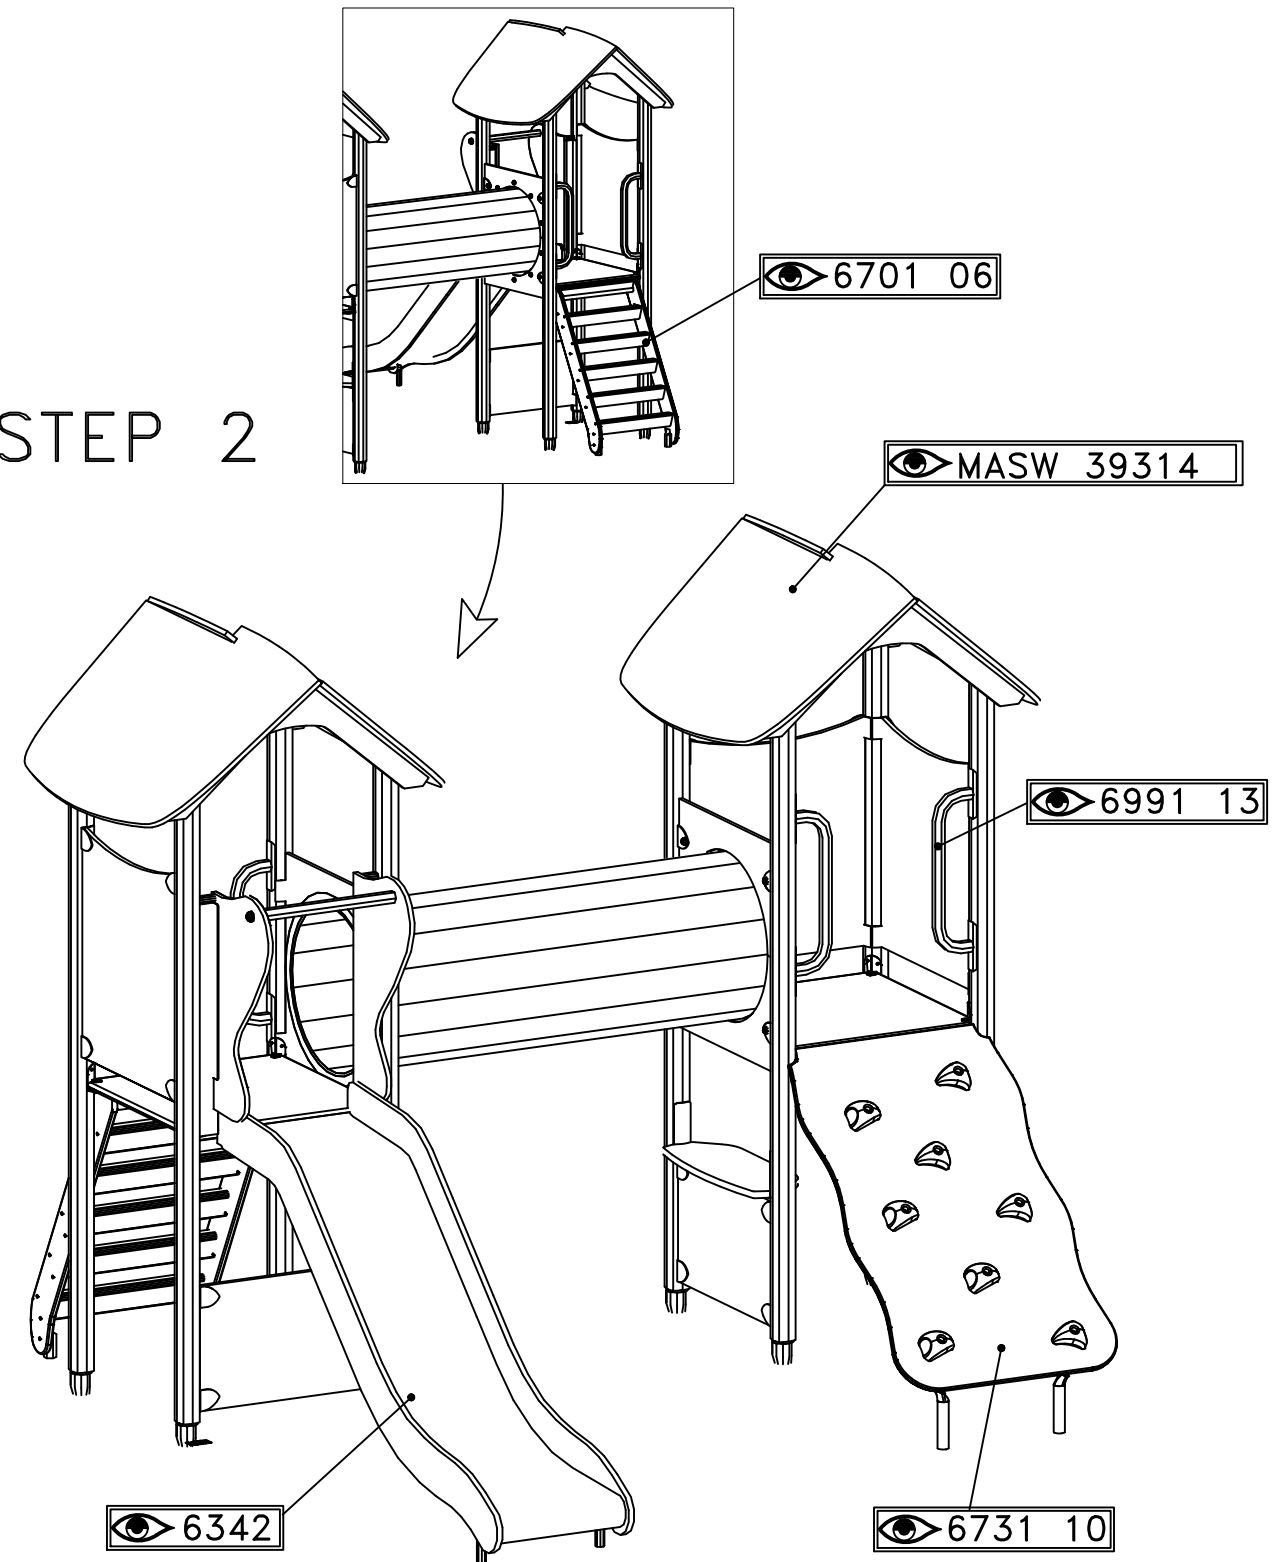

STEP 2

HAGS ANEBY, SWEDEN
+46(0)380-47300
www.hags.com

UniMini Kyri
MASW40508
2/2

JW JW 2022-03-05 4