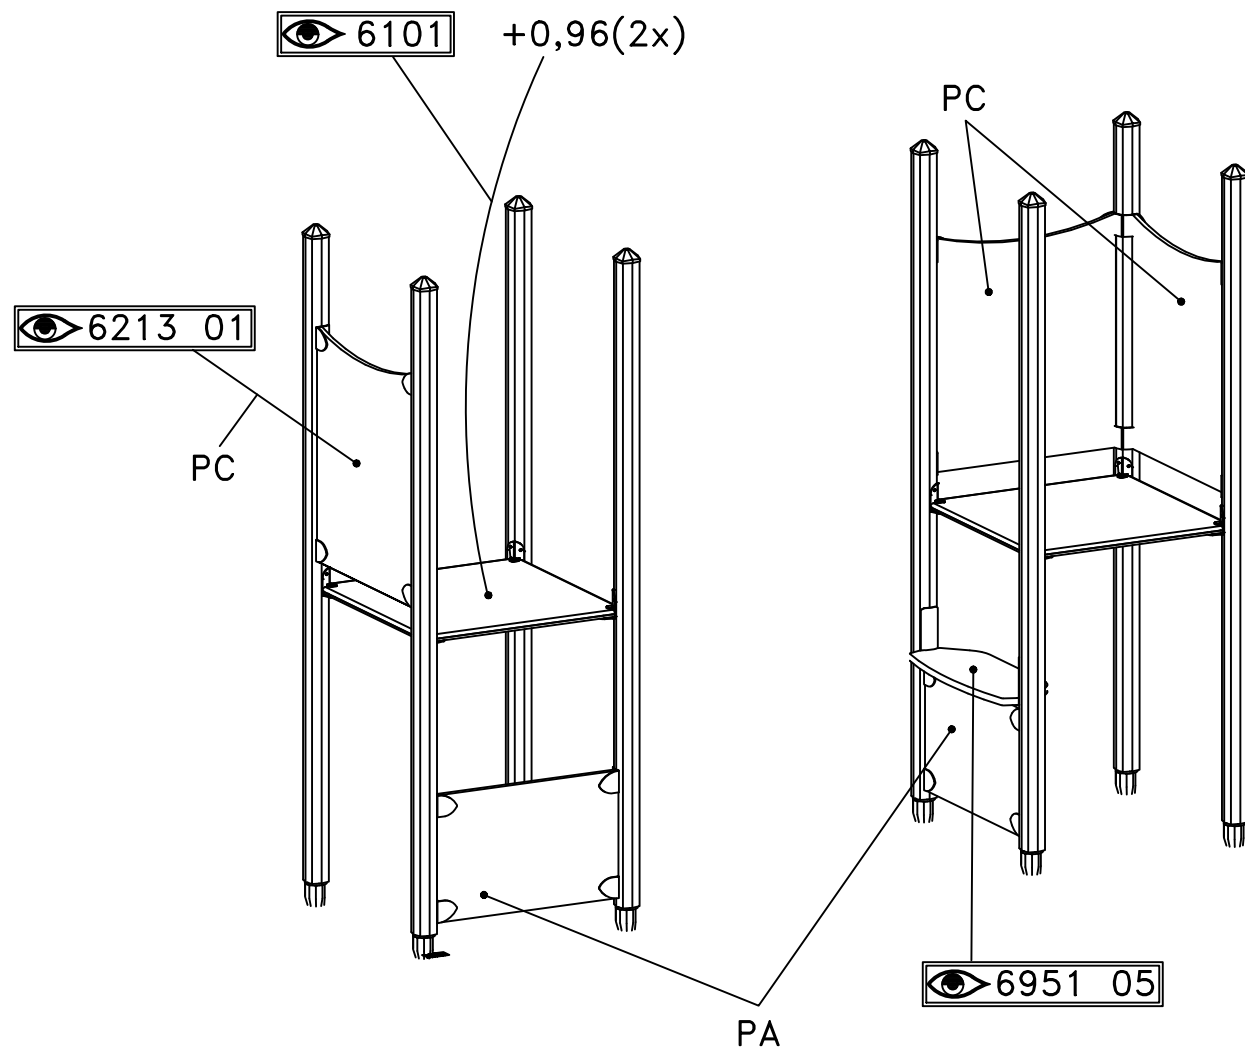

STEP 1

STEP 2

HAGS ANEBY, SWEDEN
+46(0)380-47300
www.hags.com

UniMini Kyri
MASW40508
2/2

JW JW 2022-03-05 4