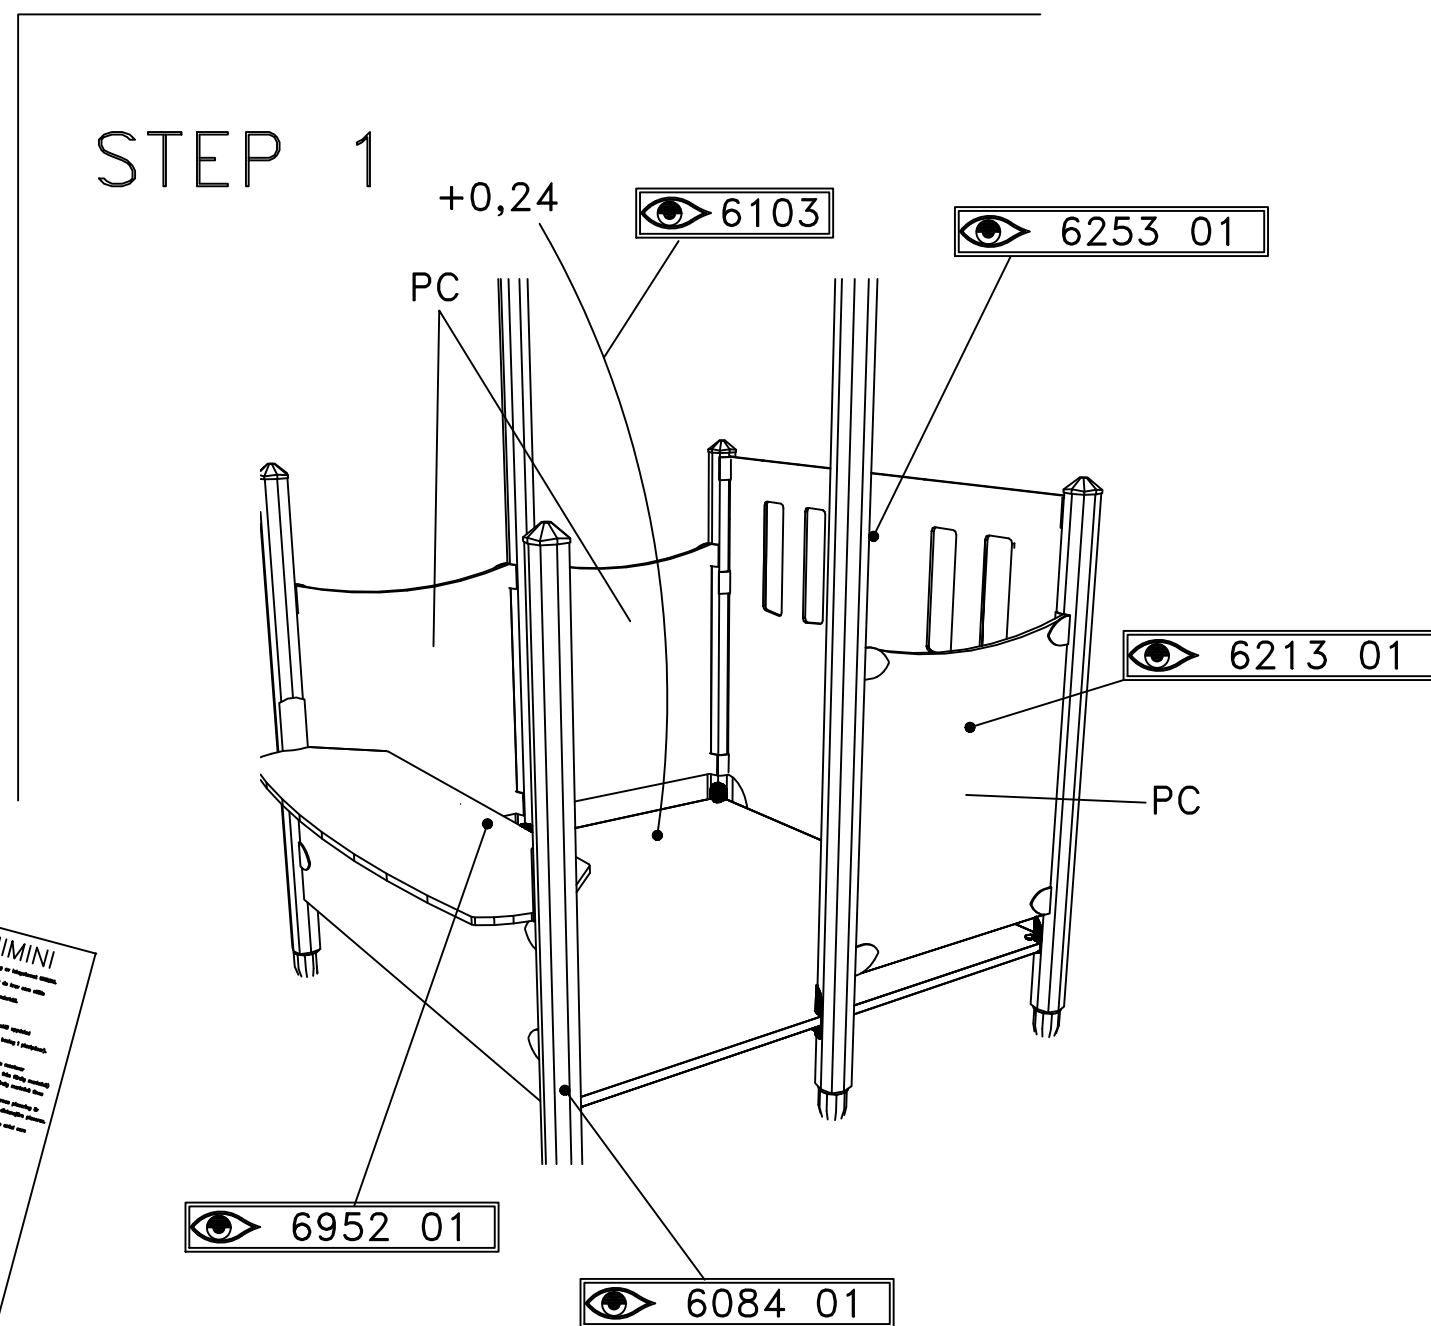

HAGS ANEBY, SWEDEN
+46(0)380-47300
www.hags.com

UniMini Zelles
MASW40472
1/2

JW JW 2022-02-25 2

15h

Varje vecka
Every week
Jede woche
Chaque semaine

Varje säsong
Every season
Jedes Jahr
Chaque saison