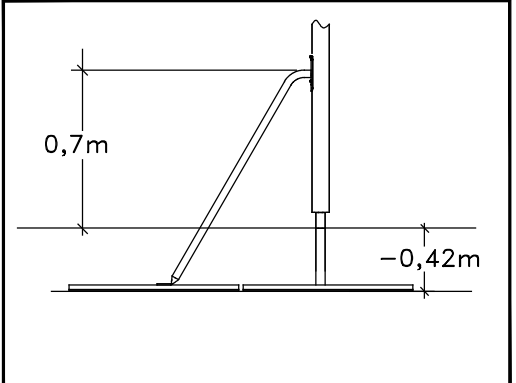

TYPE	HAGS.NO
1,4m	8046221
0,62m	8013165

**HAGS** ANEBY, SWEDEN  
+46(0)380-47300  
www.hags.com

Diagonal support, S Wooden Post  
**MASW26667**  
1(1)

EF ToB 2018-03-02 2