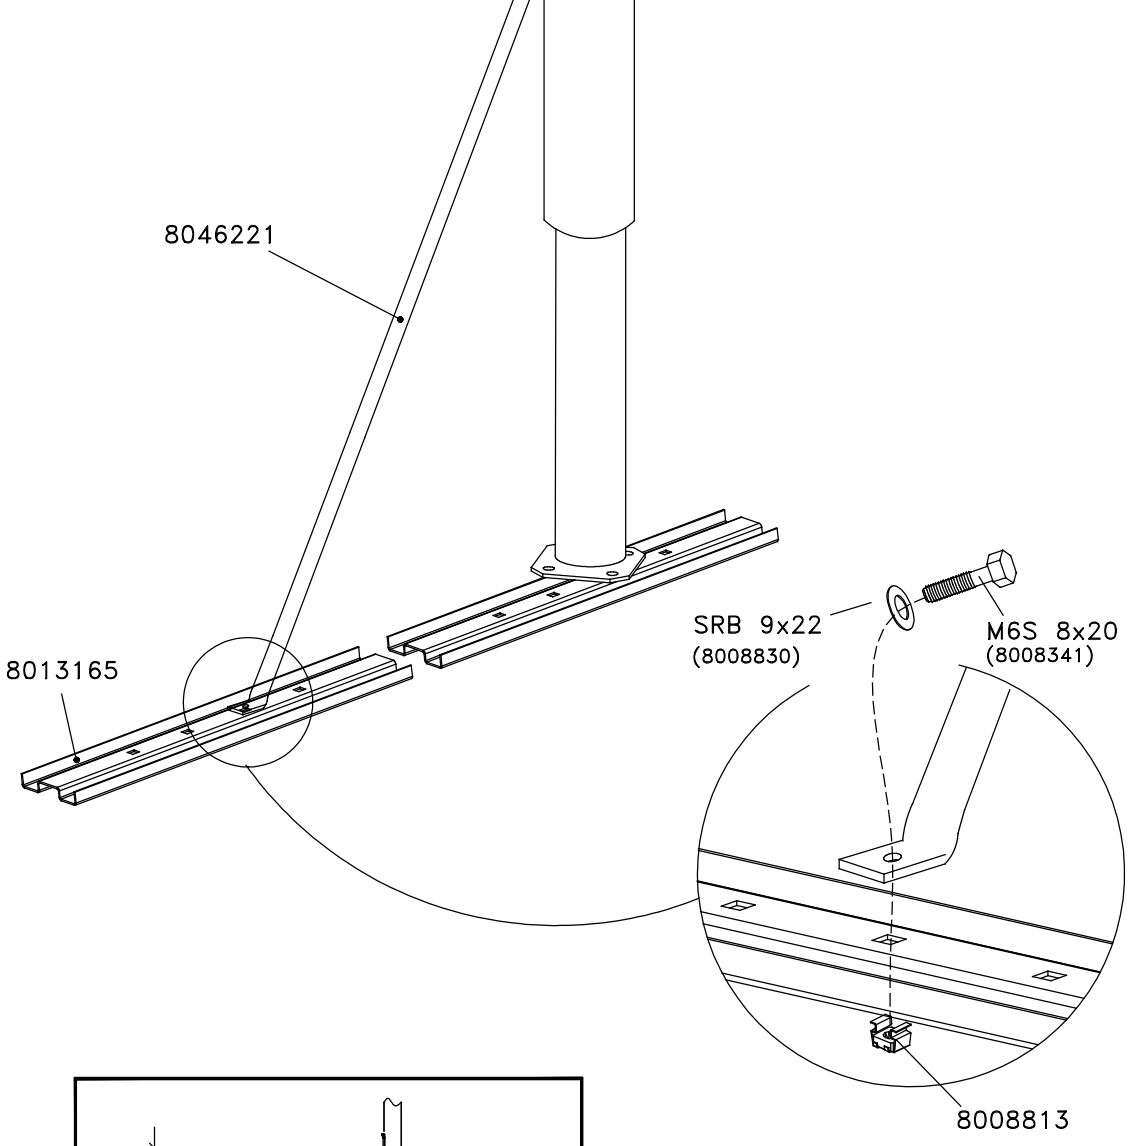

TYPE	HAGS.NO
1,4m	8046221
0,62m	8013165

**HAGS** ANEBY, SWEDEN  
+46(0)380-47300  
www.hags.com

Diagonal support, S Wooden Post  
**MASW26667**  
1(1)

EF ToB 2018-03-02 2