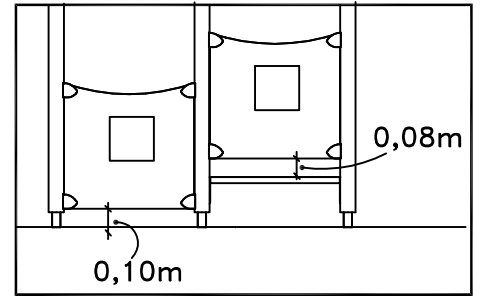

1

| TYPE | HAGS.NO |
|---|----------------------------------|
|  0,60x0,57m | 618820-01 618822-01 618821 |
|  | 418821 |

2

| | |
|---|--|
| A |  15/7x3 (261819) |
| B | TKFT 6x38 (311100) |
| C | MVBF 6x20 (304551) SRB 7x14 (326016) CAP 6 (261800) NL 6 (324101) COVER 6 (261801) |
| | MVBF 6x25 (304552) SRB 7x14 (326016) CAP 6 (261800) NL 6 (324101) COVER 6 (261801) |