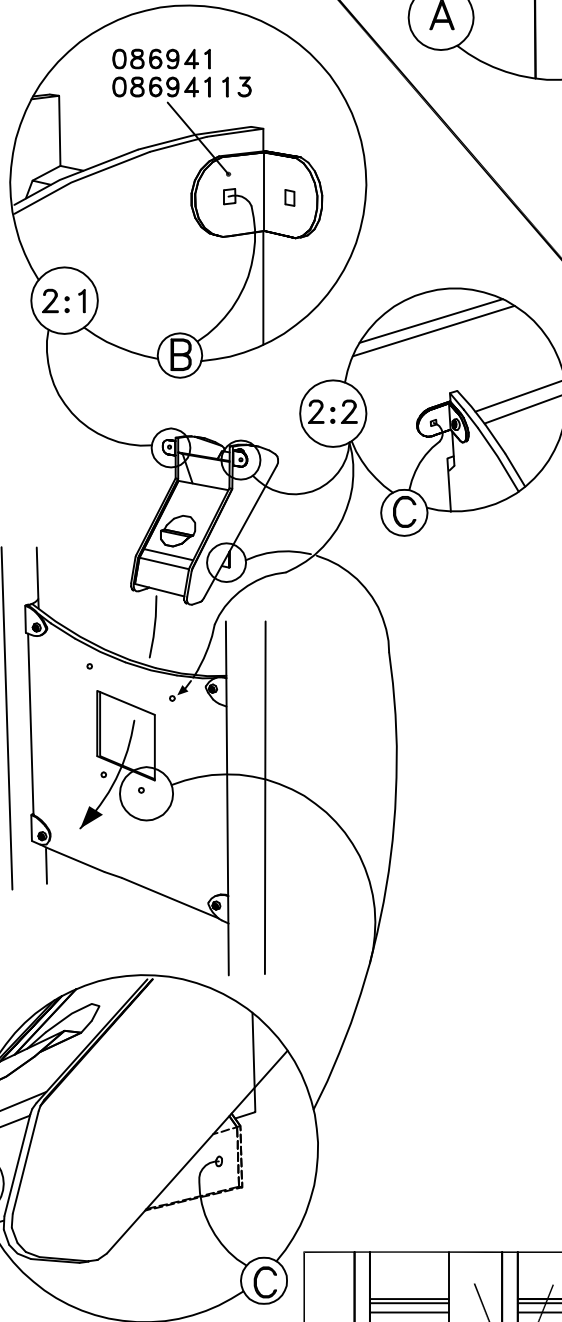

1

| TYPE | HAGS.NO |
|---|----------------------------------|
|  0,60x0,57m | 618820-01 618822-01 618821 |
|  | 418821 |

2

| | |
|---|--|
| A |  15/7x3 (261819) |
| B | TKFT 6x38 (311100) |
| C | MVBF 6x20 (304551) SRB 7x14 (326016) CAP 6 (261800) NL 6 (324101) COVER 6 (261801) |
| | MVBF 6x25 (304552) SRB 7x14 (326016) CAP 6 (261800) NL 6 (324101) COVER 6 (261801) |