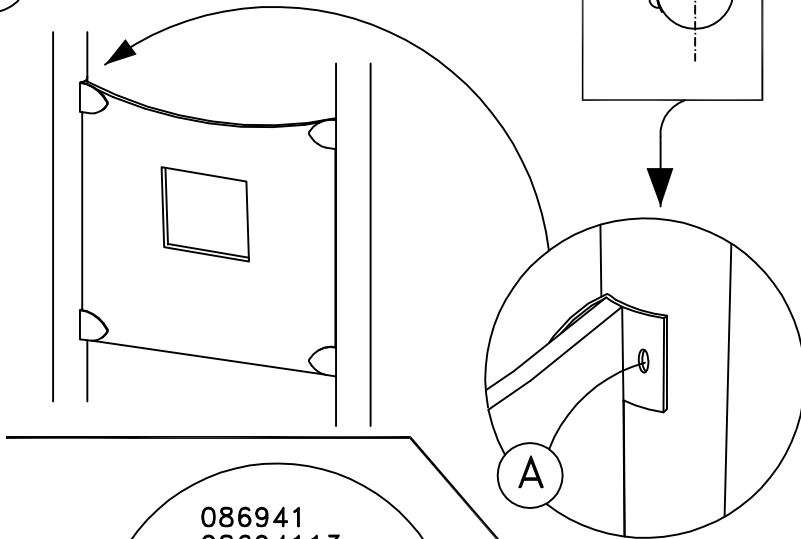

1

| TYPE | HAGS.NO |
|---|----------------------------------|
|  0,60x0,57m | 618820-01 618822-01 618821 |
|  | 418821 |

2

| | |
|---|--|
| A |  15/7x3 (261819) |
| B | TKFT 6x38 (311100) |
| C | MVBF 6x20 (304551) SRB 7x14 (326016) CAP 6 (261800) NL 6 (324101) COVER 6 (261801) |
| | MVBF 6x25 (304552) SRB 7x14 (326016) CAP 6 (261800) NL 6 (324101) COVER 6 (261801) |