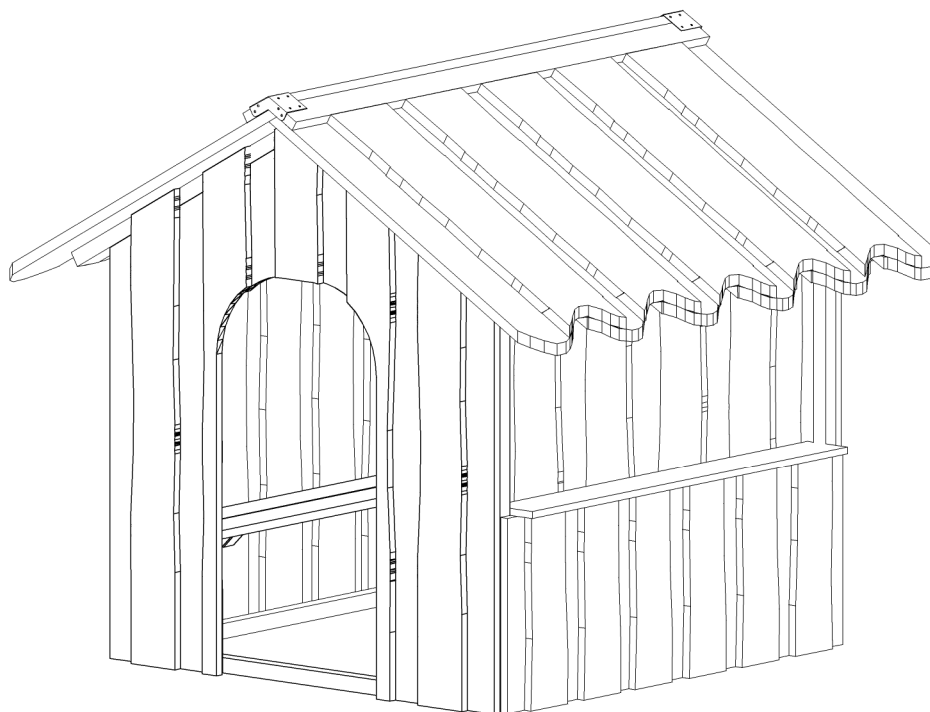

Asterix uden gulv - med disk og dør		
LE nr. 20001	HOVEDTEGNING	mål : 1:50

DATO **25.02.2010**  
REV.

Tag, sider, gavl:  
- 30 mm Kalmar brædder - lærk

Regler, samlespær m.v.:  
- 45 x 95 / 45 x 45 mm mm høvlet lærk.

Fastgøres til terræn med 4 stk. støbebeslag

Perspektiv

Gavl

Sidebillede

Støbebeslag  
LE 15116

Plan