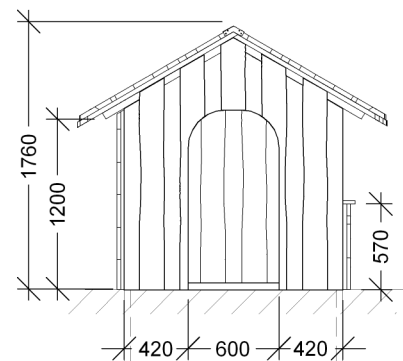

Asterix uden gulv - med disk og dør		
LE nr. 20001	HOVEDTEGNING	mål : 1:50

DATO **25.02.2010**  
REV.

Tag, sider, gavl:  
- 30 mm Kalmar brædder - lærk

Regler, samlespær m.v.:  
- 45 x 95 / 45 x 45 mm mm høvlet lærk.

Fastgøres til terræn med 4 stk. støbebeslag

Perspektiv

Gavl

Sidebillede

Støbebeslag  
LE 15116

Plan