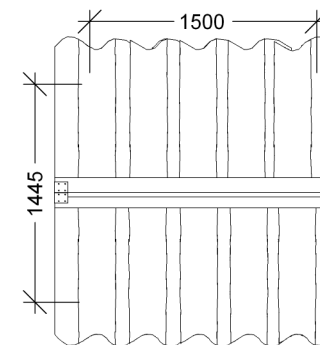

Asterix uden gulv - med disk og dør		
LE nr. 20001	HOVEDTEGNING	mål : 1:50

DATO **25.02.2010**  
REV.

Tag, sider, gavl:  
- 30 mm Kalmar brædder - lærk

Regler, samlespær m.v.:  
- 45 x 95 / 45 x 45 mm mm høvlet lærk.

Fastgøres til terræn med 4 stk. støbebeslag

Perspektiv

Gavl

Sidebillede

Støbebeslag  
LE 15116

Plan