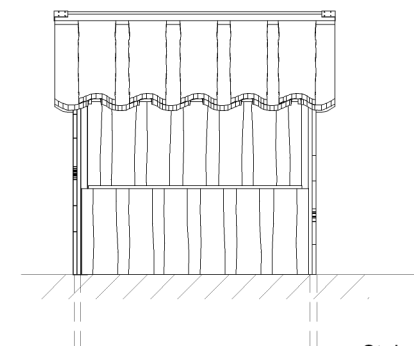

Asterix uden gulv - med disk og dør		
LE nr. 20001	HOVEDTEGNING	mål : 1:50

DATO **25.02.2010**  
REV.

Tag, sider, gavl:  
- 30 mm Kalmar brædder - lærk

Regler, samlespær m.v.:  
- 45 x 95 / 45 x 45 mm mm høvlet lærk.

Fastgøres til terræn med 4 stk. støbebeslag

Perspektiv

Gavl

Sidebillede

Støbebeslag  
LE 15116

Plan