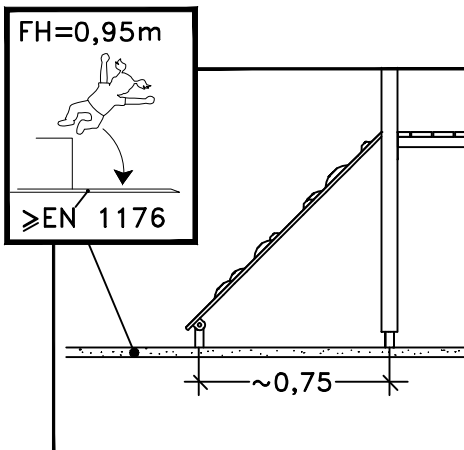

1

TYPE	HAGS.NO
 0,97x1,16m	8066229
 1,20x0,74m	8066228 (2x)
 0,47x0,15m	8013177 (2x)

HAGS ANEBY, SWEDEN
+46(0)380-47300
www.hags.com

Climbing Wall
6732 10 OM
1(3)

SSV ToB 2017-10-19 3

HAGS		ANEBY, SWEDEN	
		+46(0)380-47300	
		www.hags.com	
Climbing Wall			
6732 10 OM			
2(3)			
SSV	ToB	2017-10-19	3