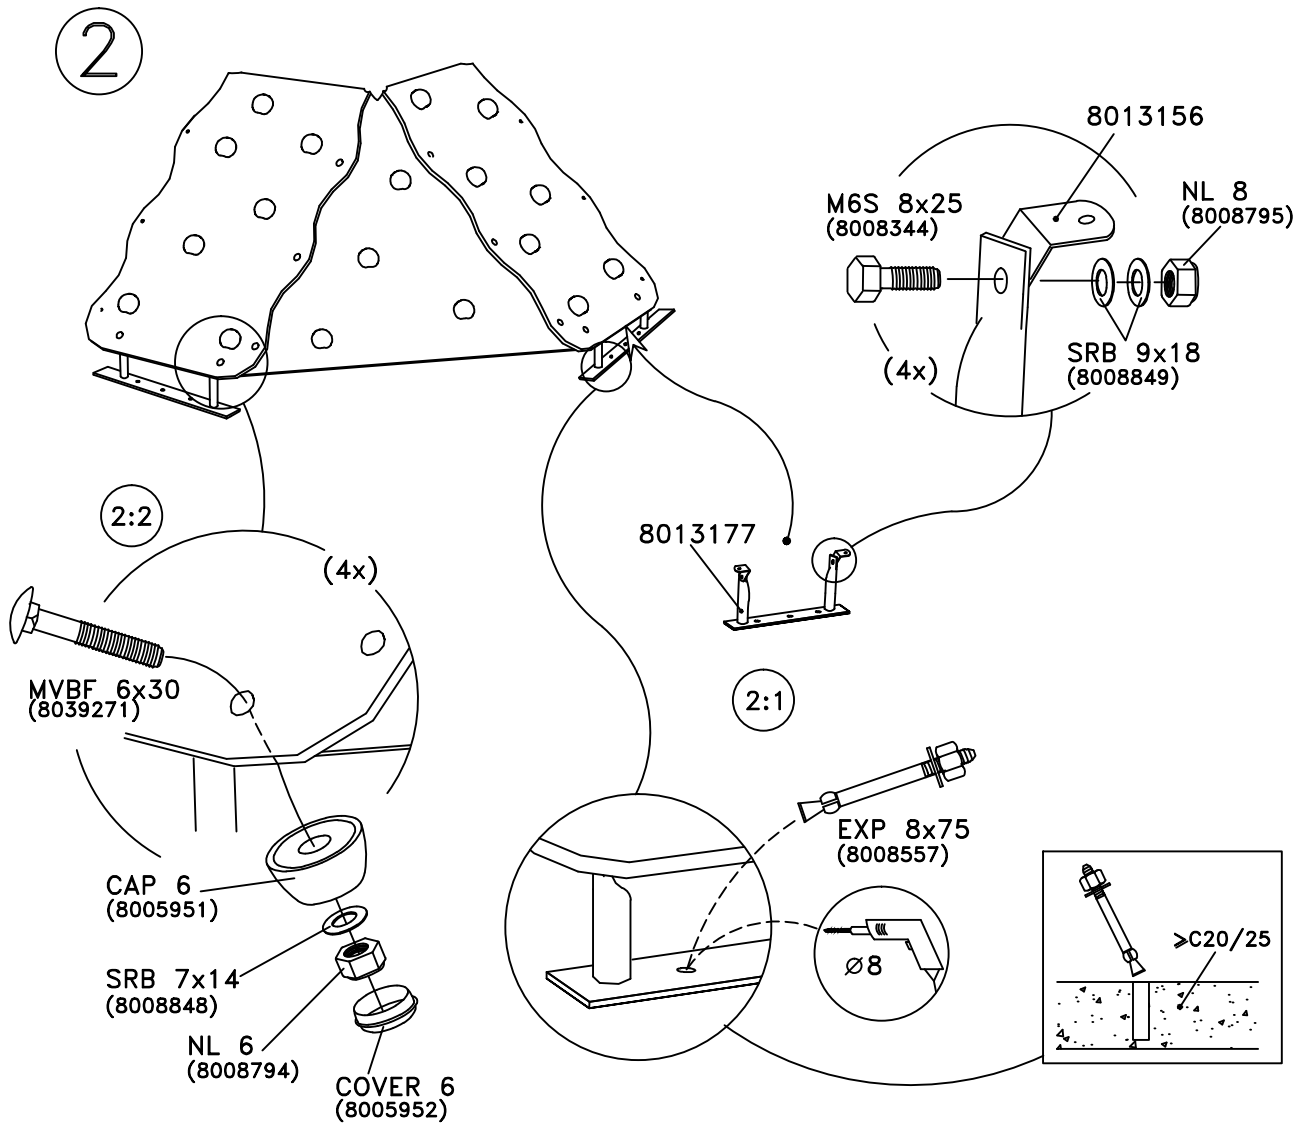

1

TYPE	HAGS.NO
 0,97x1,16m	8066229
 1,20x0,74m	8066228 (2x)
 0,47x0,15m	8013177 (2x)

HAGS ANEBY, SWEDEN
+46(0)380-47300
www.hags.com

Climbing Wall
6732 10 OM
1(3)

SSV ToB 2017-10-19 3

HAGS		ANEBY, SWEDEN	
		+46(0)380-47300	
		www.hags.com	
Climbing Wall			
6732 10 OM			
2(3)			
SSV	ToB	2017-10-19	3