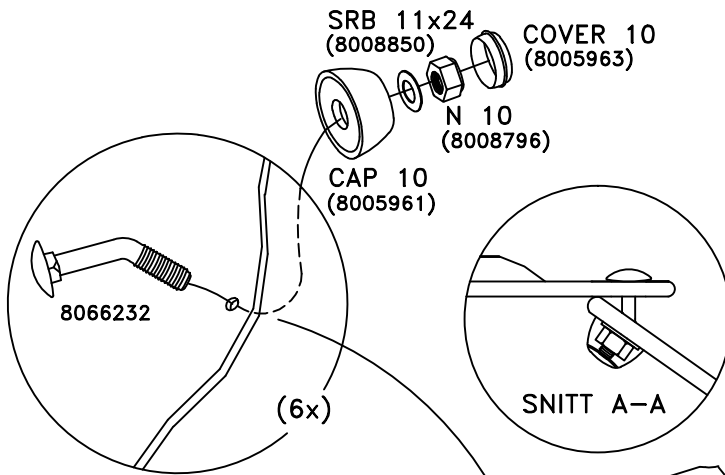

1

TYPE	HAGS.NO
 0,97x1,16m	8066229
 1,20x0,74m	8066228 (2x)
 0,47x0,15m	8013177 (2x)

HAGS ANEBY, SWEDEN
+46(0)380-47300
www.hags.com

Climbing Wall
6732 10 OM
1(3)

SSV ToB 2017-10-19 3

HAGS		ANEBY, SWEDEN	
		+46(0)380-47300	
		www.hags.com	
Climbing Wall			
6732 10 OM			
2(3)			
SSV	ToB	2017-10-19	3