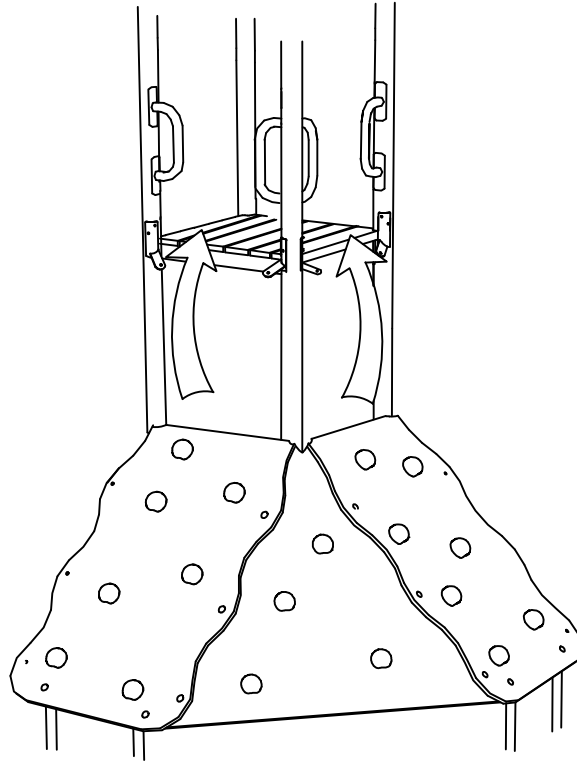

4

5

HAGS	ANEBY, SWEDEN +46(0)380-47300 www.hags.com
Climbing Wall 6732 10 OM 3(3)	
SSV ToB 2017-10-19 3