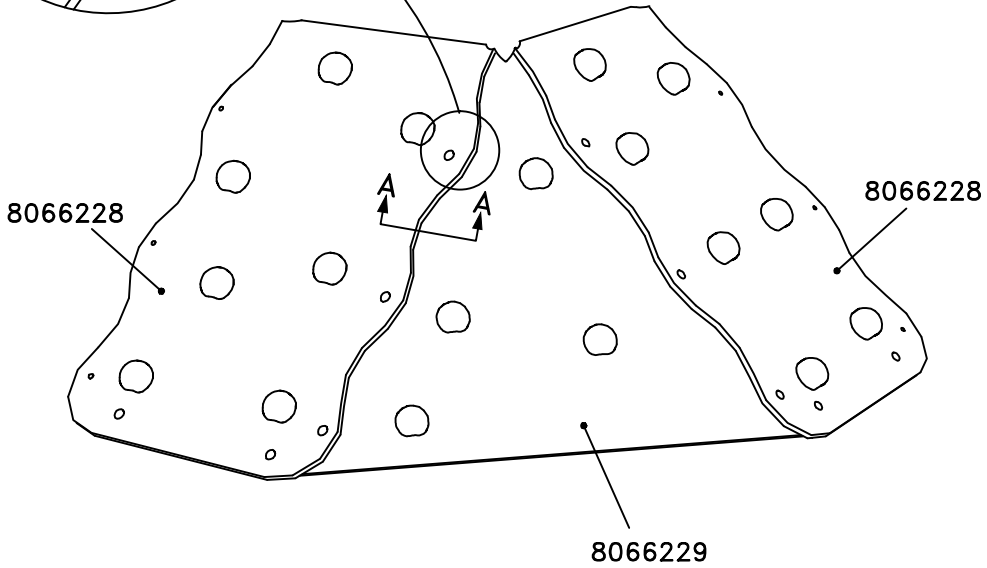

1

TYPE	HAGS.NO
 0,97x1,16m	8066229
 1,20x0,74m	8066228 (2x)
 0,47x0,15m	8013177 (2x)

HAGS ANEBY, SWEDEN
+46(0)380-47300
www.hags.com

Climbing Wall
6732 10 OM
1(3)

SSV ToB 2017-10-19 3

HAGS		ANEBY, SWEDEN	
		+46(0)380-47300	
		www.hags.com	
Climbing Wall			
6732 10 OM			
2(3)			
SSV	ToB	2017-10-19	3