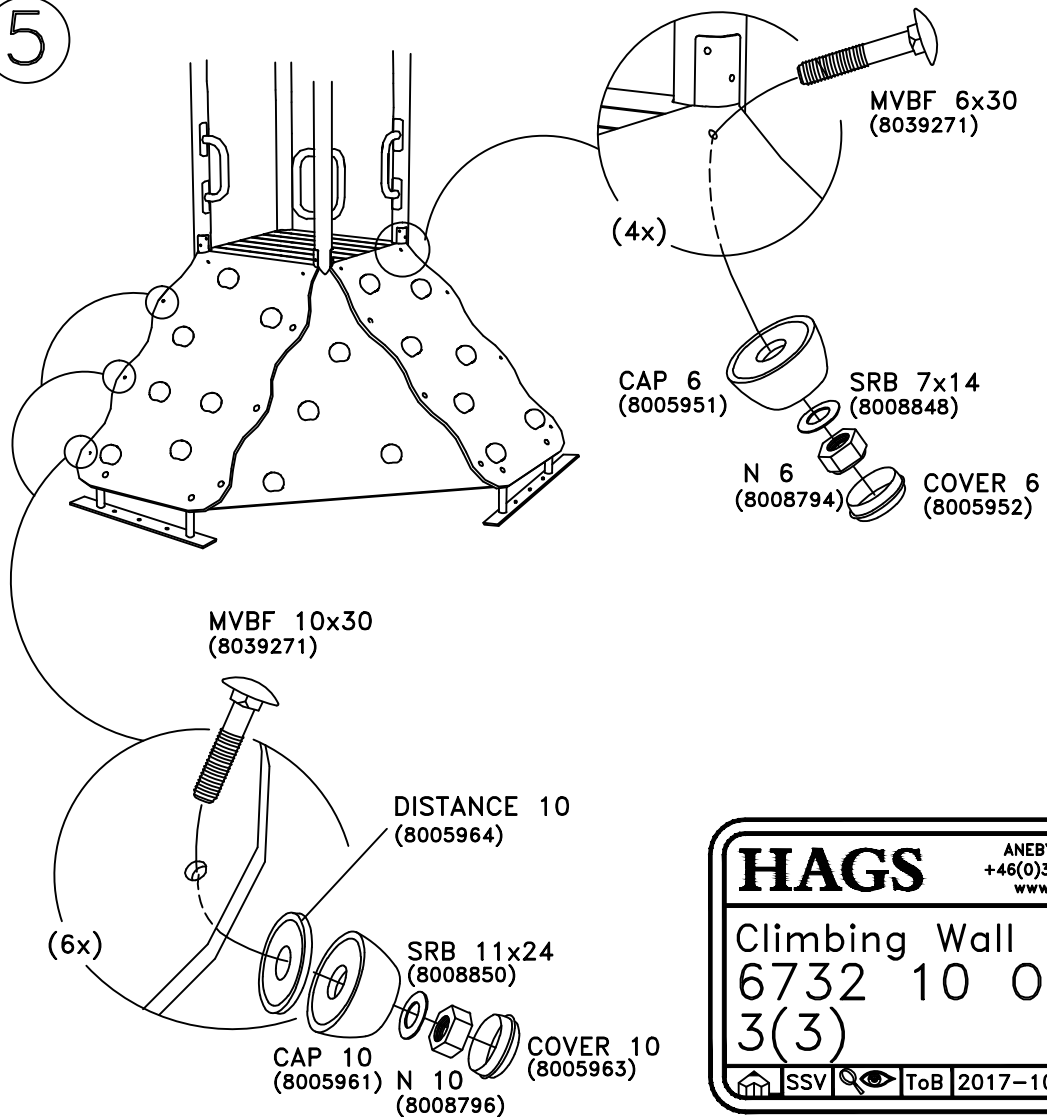

4

5

HAGS	ANEBY, SWEDEN +46(0)380-47300 www.hags.com
Climbing Wall 6732 10 OM 3(3)	
SSV ToB 2017-10-19 3