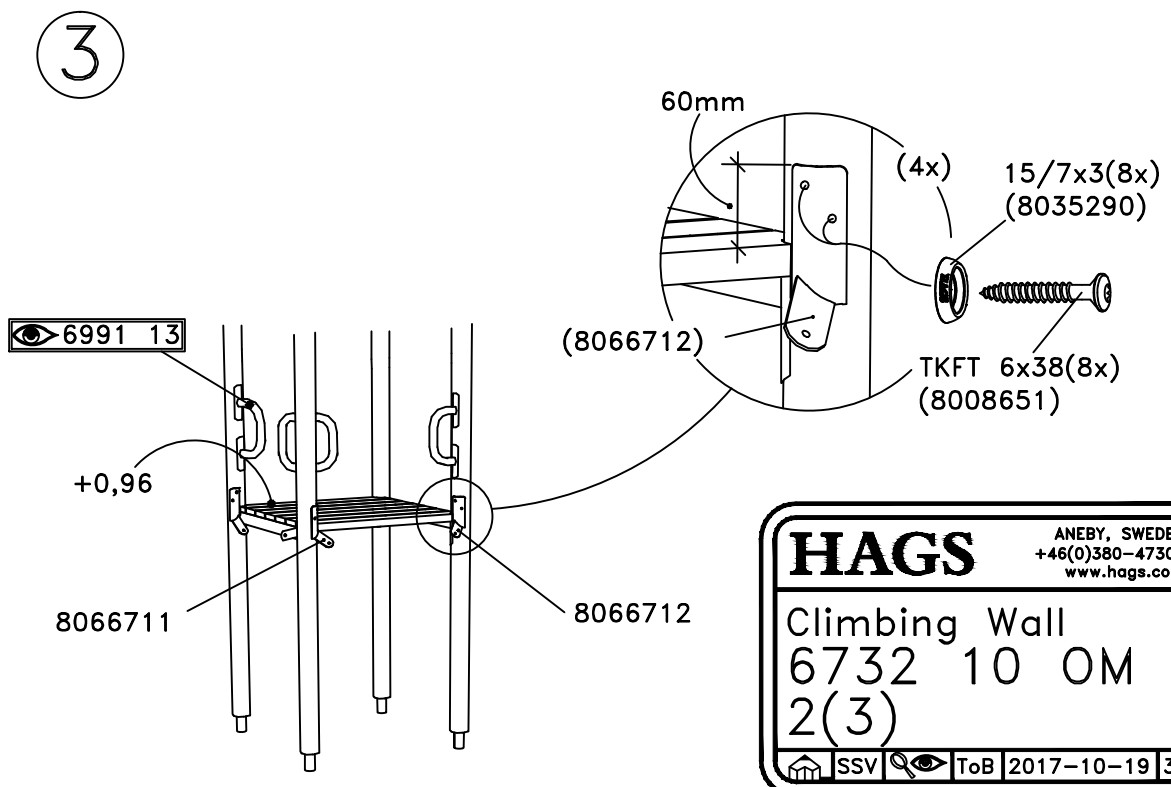

1

TYPE	HAGS.NO
 0,97x1,16m	8066229
 1,20x0,74m	8066228 (2x)
 0,47x0,15m	8013177 (2x)

HAGS ANEBY, SWEDEN
+46(0)380-47300
www.hags.com

Climbing Wall
6732 10 OM
1(3)

SSV ToB 2017-10-19 3

HAGS		ANEBY, SWEDEN	
		+46(0)380-47300	
		www.hags.com	
Climbing Wall			
6732 10 OM			
2(3)			
SSV	ToB	2017-10-19	3