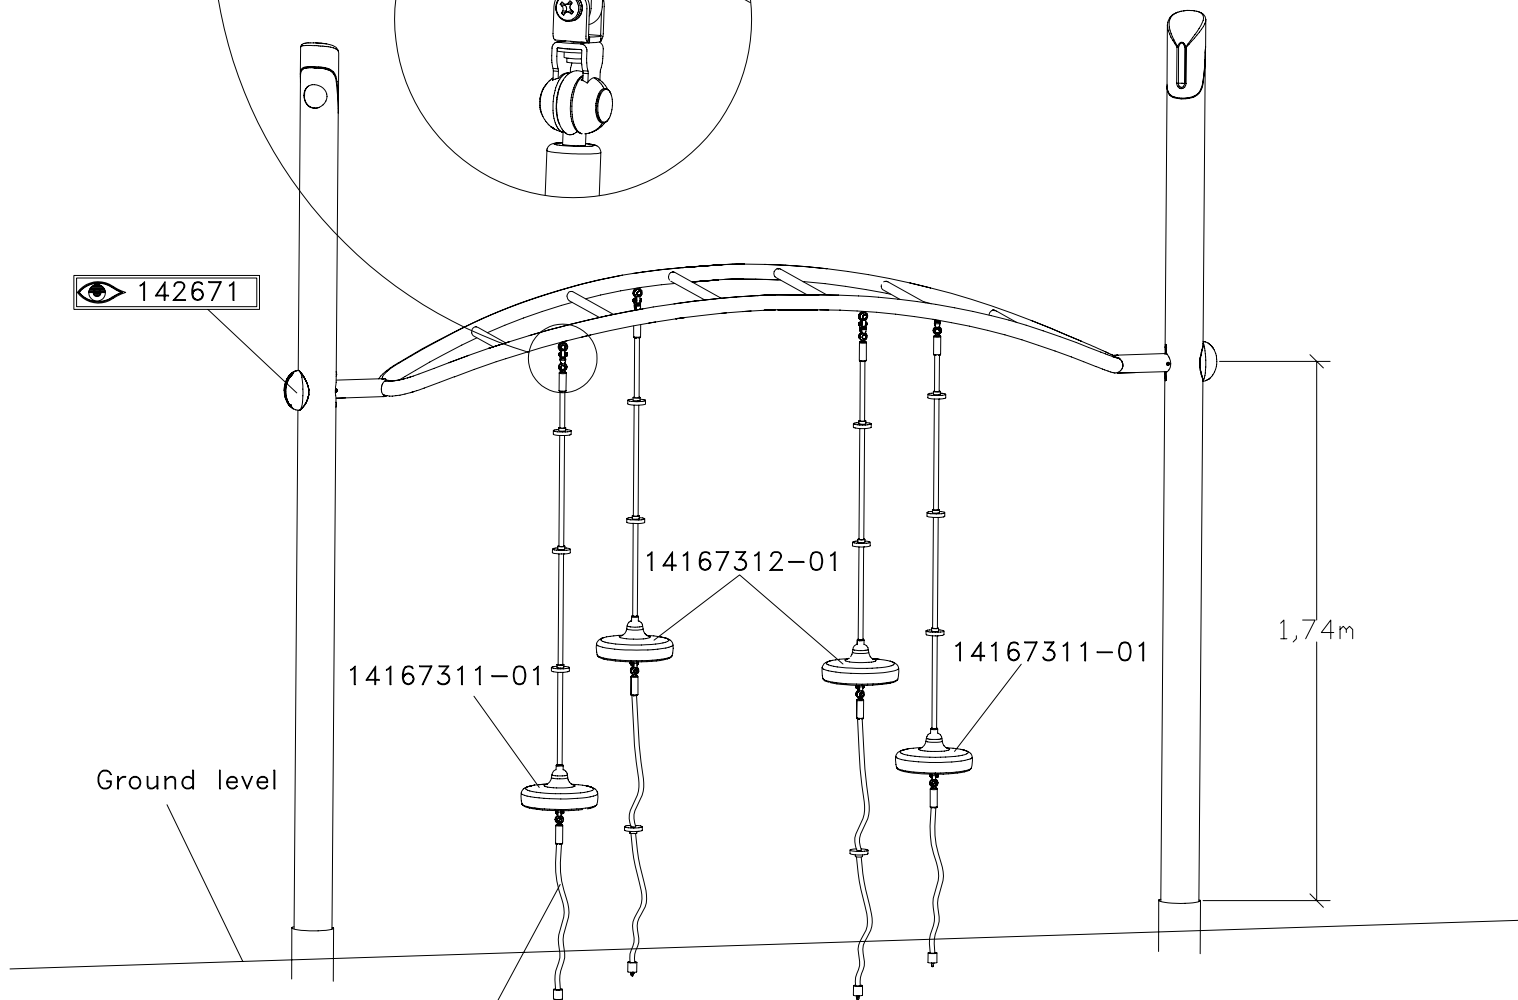

TYPE	ART.NO
(2x)  2,19m	14167311-01
(2x)  2,28m	14167312-01
(2x) 	14167314
(4x)  0,60m	14167015

HAGS ANEBY, SWEDEN
+46(0)380-47300
www.hags.com

Rocks
142 673 BM
1(3)

AK TJ 2009-11-13 3

HAGS		ANEBY, SWEDEN	
		+46(0)380-47300	
		www.hags.com	
Rocks			
142 673 BM			
2(3)			
	AK		TJ
2009-11-13		3	