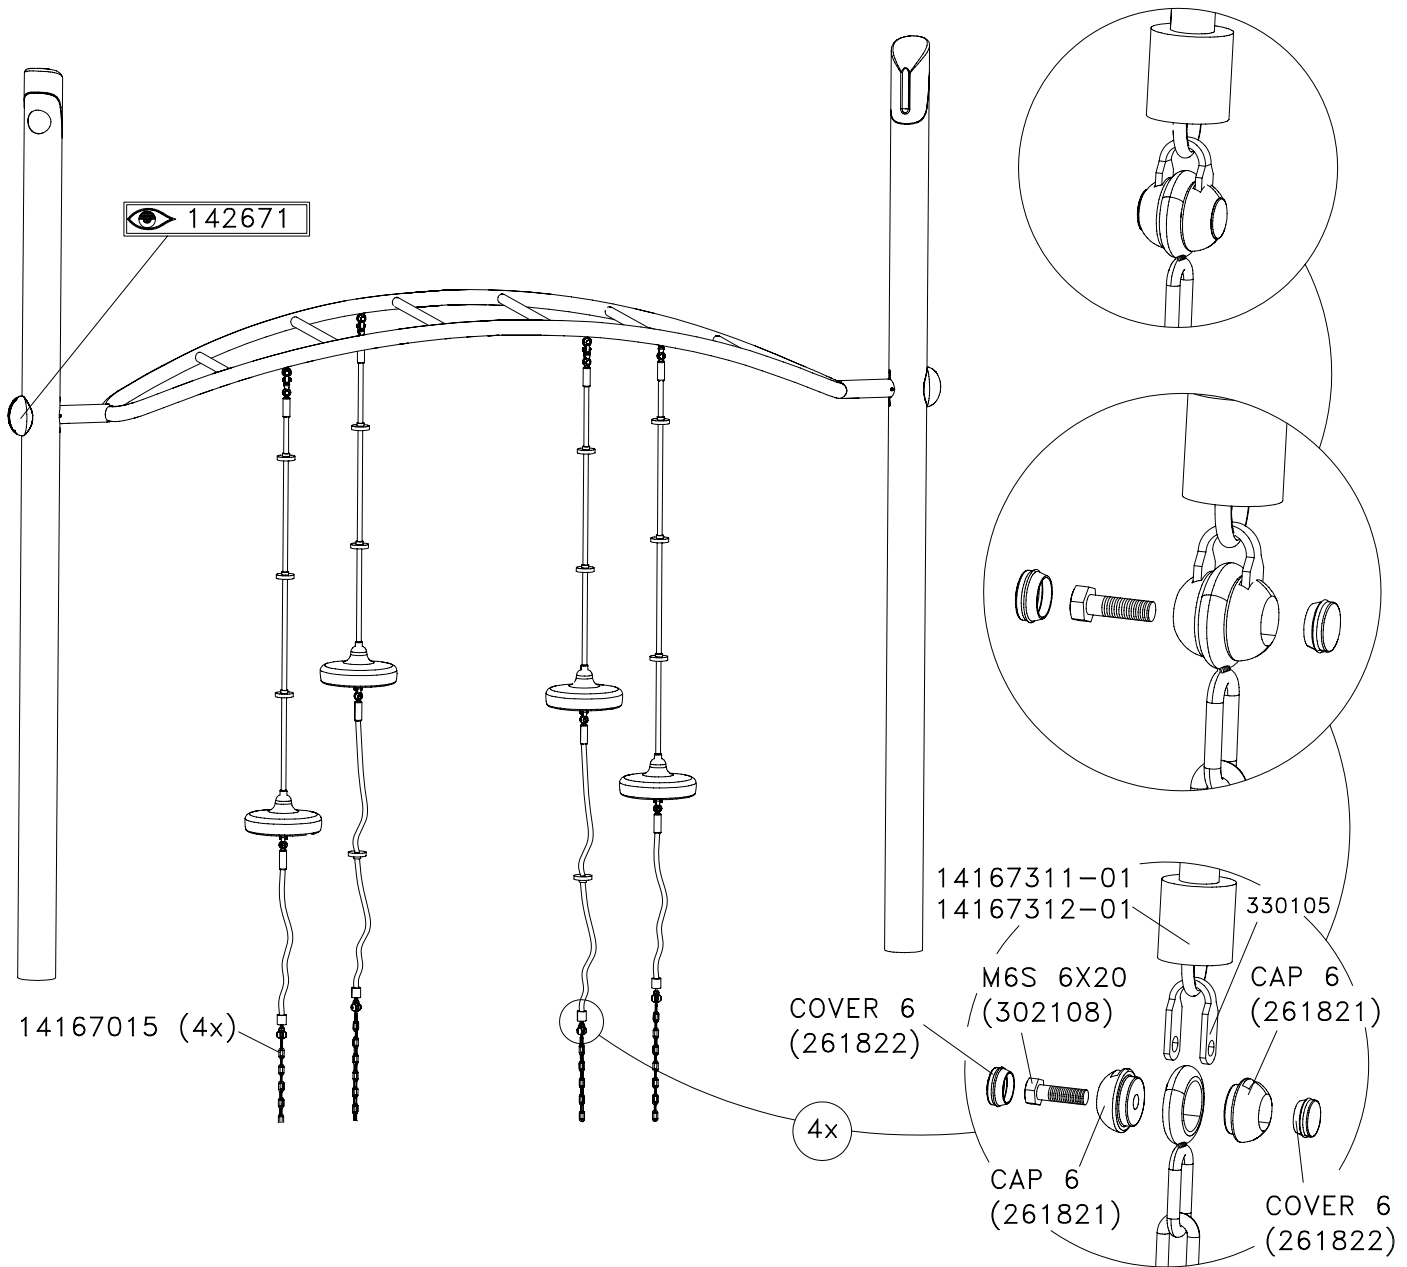

TYPE	ART.NO
(2x)  2,19m	14167311-01
(2x)  2,28m	14167312-01
(2x) 	14167314
(4x)  0,60m	14167015

HAGS ANEBY, SWEDEN
+46(0)380-47300
www.hags.com

Rocks
142 673 BM
1(3)

AK TJ 2009-11-13 3

HAGS		ANEBY, SWEDEN	
		+46(0)380-47300	
		www.hags.com	
Rocks			
142 673 BM			
2(3)			
	AK		TJ
2009-11-13		3	

(4x)

M6S M10x25
(302207)

Bricka 10,5x28x3
(326003)

M6M A2 M10
(324103)

HAGS		ANEBY, SWEDEN	
		+46(0)380-47300	
		www.hags.com	
Rocks			
142		673 BM	
3(3)			
	AK		TJ
		2009-11-13	
		3	