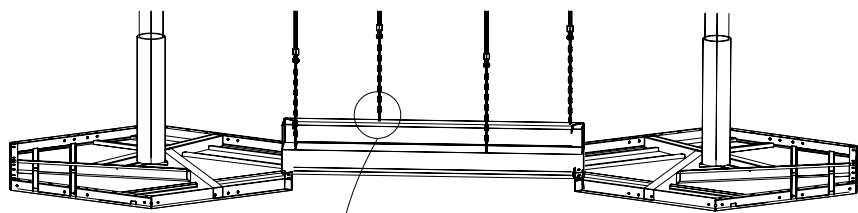

TYPE	ART.NO
(2x)  2,19m	14167311-01
(2x)  2,28m	14167312-01
(2x) 	14167314
(4x)  0,60m	14167015

HAGS ANEBY, SWEDEN
+46(0)380-47300
www.hags.com

Rocks
142 673 BM
1(3)

AK TJ 2009-11-13 3

HAGS		ANEBY, SWEDEN	
		+46(0)380-47300	
		www.hags.com	
Rocks			
142 673 BM			
2(3)			
	AK		TJ
2009-11-13		3	