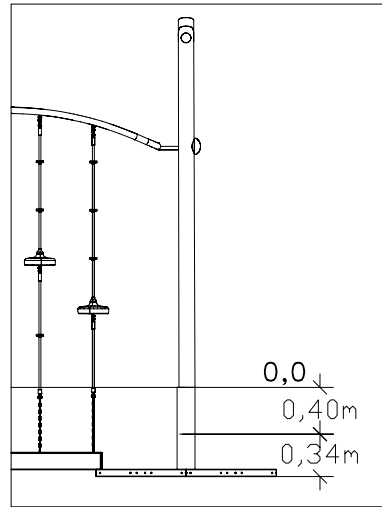

TYPE	ART.NO
(2x)  2,19m	14167311-01
(2x)  2,28m	14167312-01
(2x) 	14167314
(4x)  0,60m	14167015

HAGS ANEBY, SWEDEN
+46(0)380-47300
www.hags.com

Rocks
142 673 BM
1(3)

AK TJ 2009-11-13 3

HAGS		ANEBY, SWEDEN	
		+46(0)380-47300	
		www.hags.com	
Rocks			
142 673 BM			
2(3)			
	AK		TJ
2009-11-13		3	

(4x)

M6S M10x25
(302207)

Bricka 10,5x28x3
(326003)

M6M A2 M10
(324103)

HAGS		ANEBY, SWEDEN	
		+46(0)380-47300	
		www.hags.com	
Rocks			
142		673 BM	
3(3)			
	AK		TJ
		2009-11-13	
		3	