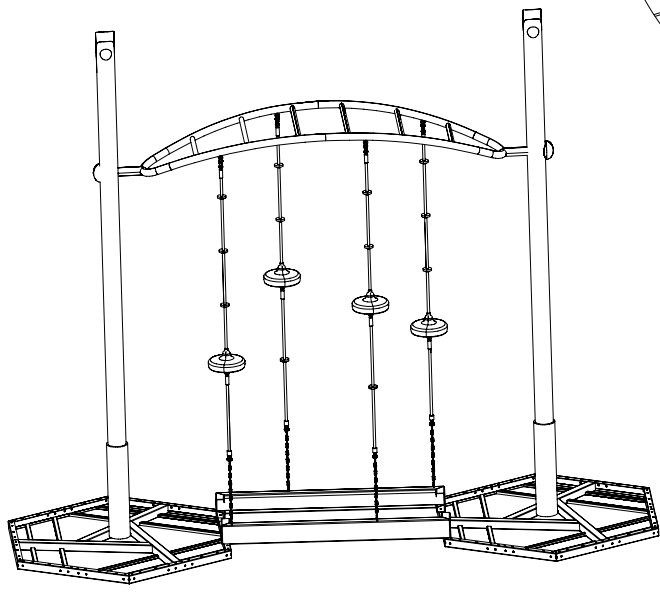

HAGS		ANEBY, SWEDEN	
		+46(0)380-47300	
		www.hags.com	
Rocks			
142		673 BM	
3(3)			
	AK		TJ
		2009-11-13	
		3