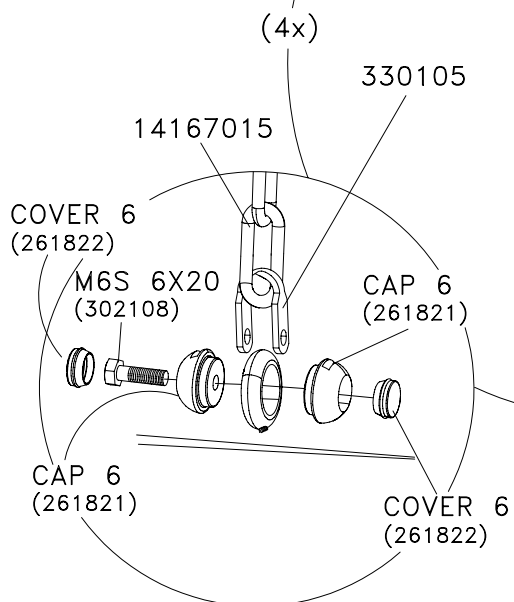

TYPE	ART.NO
(2x)  2,19m	14167311-01
(2x)  2,28m	14167312-01
(2x) 	14167314
(4x)  0,60m	14167015

HAGS ANEBY, SWEDEN
+46(0)380-47300
www.hags.com

Rocks
142 673 BM
1(3)

AK TJ 2009-11-13 3

HAGS		ANEBY, SWEDEN	
		+46(0)380-47300	
		www.hags.com	
Rocks			
142 673 BM			
2(3)			
	AK		TJ
2009-11-13		3	

(4x)

M6S M10x25
(302207)

Bricka 10,5x28x3
(326003)

M6M A2 M10
(324103)

HAGS		ANEBY, SWEDEN	
		+46(0)380-47300	
		www.hags.com	
Rocks			
142		673 BM	
3(3)			
	AK		TJ
		2009-11-13	
		3	