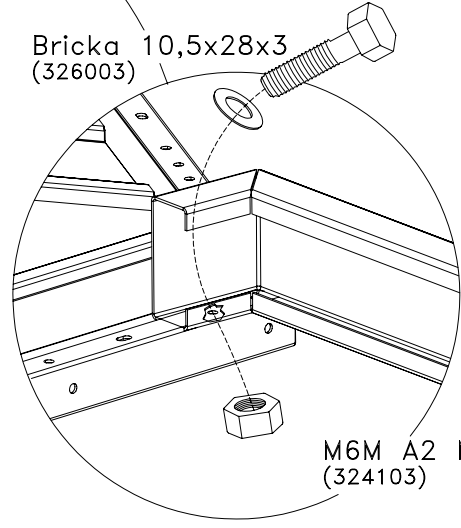

TYPE	ART.NO
(2x)  2,19m	14167311-01
(2x)  2,28m	14167312-01
(2x) 	14167314
(4x)  0,60m	14167015

HAGS ANEBY, SWEDEN
+46(0)380-47300
www.hags.com

Rocks
142 673 BM
1(3)

AK TJ 2009-11-13 3

HAGS		ANEBY, SWEDEN	
		+46(0)380-47300	
		www.hags.com	
Rocks			
142 673 BM			
2(3)			
	AK		TJ
2009-11-13		3	

(4x)

M6S M10x25
(302207)

Bricka 10,5x28x3
(326003)

M6M A2 M10
(324103)

HAGS		ANEBY, SWEDEN	
		+46(0)380-47300	
		www.hags.com	
Rocks			
142		673 BM	
3(3)			
	AK		TJ
		2009-11-13	
		3	