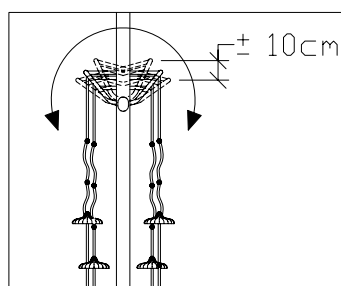

TYPE	ART.NO
(2x)  2,19m	14167311-01
(2x)  2,28m	14167312-01
(2x) 	14167314
(4x)  0,60m	14167015

HAGS ANEBY, SWEDEN
+46(0)380-47300
www.hags.com

Rocks
142 673 BM
1(3)

AK TJ 2009-11-13 3

HAGS		ANEBY, SWEDEN	
		+46(0)380-47300	
		www.hags.com	
Rocks			
142 673 BM			
2(3)			
	AK		TJ
2009-11-13		3	

(4x)

M6S M10x25
(302207)

Bricka 10,5x28x3
(326003)

M6M A2 M10
(324103)

HAGS		ANEBY, SWEDEN	
		+46(0)380-47300	
		www.hags.com	
Rocks			
142		673 BM	
3(3)			
	AK		TJ
		2009-11-13	
		3	