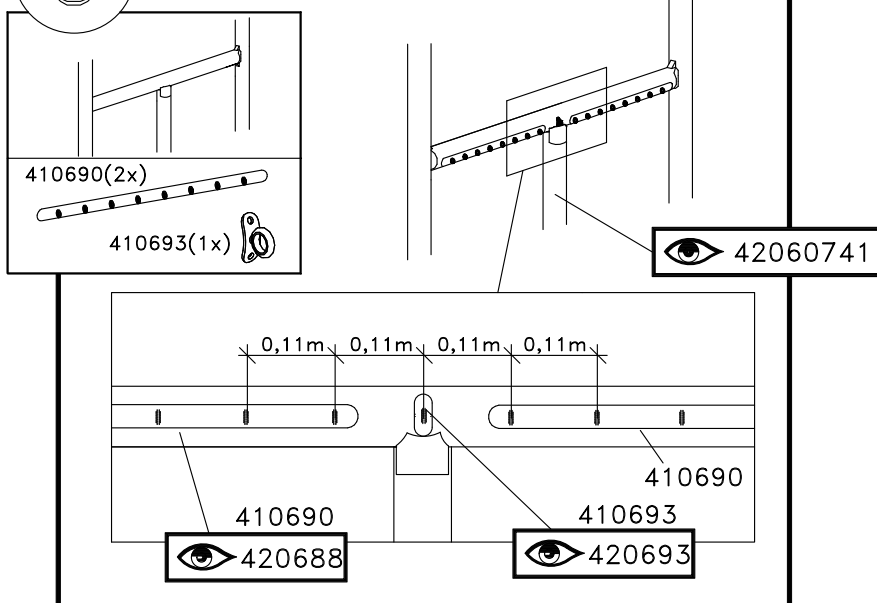

A

TYPE	HAGS.NO
1,87x1,87m 	41070810
 0,86m	410690
 0,76m	410691

B

C

HAGS ANEBY, SWEDEN
+46(0)380-47300
www.hags.com

Net
420 708 11
1(2)

JGA 2023-09-26 4

HAGS		ANEBY, SWEDEN +46(0)380-47300 www.hags.com	
Net			
420 708 11			
2(2)			
		JGA	2023-09-26 4