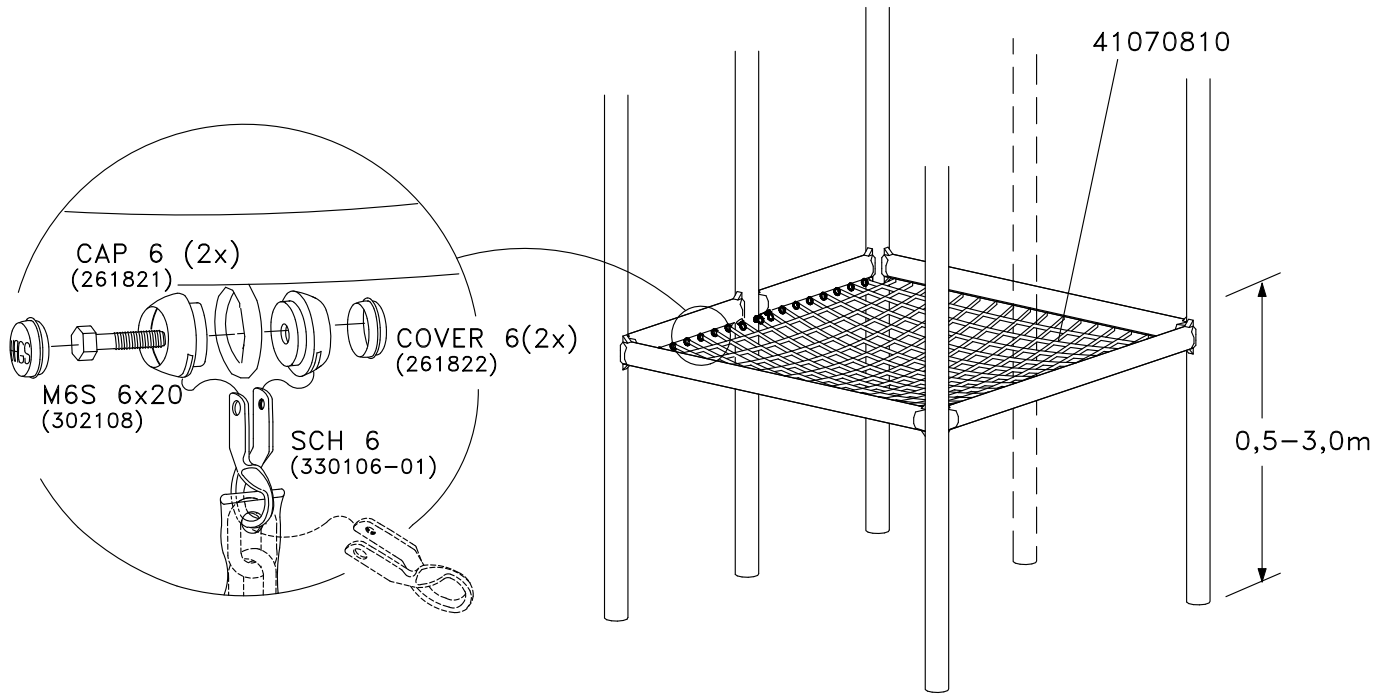

A

TYPE	HAGS.NO
1,87x1,87m 	41070810
 0,86m	410690
 0,76m	410691

B

C

HAGS ANEBY, SWEDEN
+46(0)380-47300
www.hags.com

Net
420 708 11
1(2)

JGA 2023-09-26 4

HAGS		ANEBY, SWEDEN +46(0)380-47300 www.hags.com	
Net			
420 708 11			
2(2)			
		JGA	2023-09-26 4