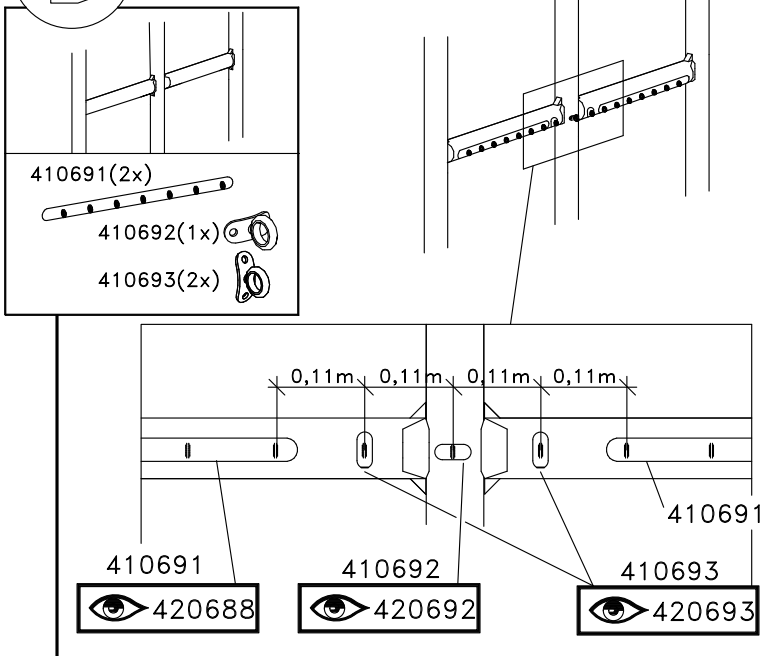

A

TYPE	HAGS.NO
1,87x1,87m 	41070810
 0,86m	410690
 0,76m	410691

B

C

HAGS ANEBY, SWEDEN
+46(0)380-47300
www.hags.com

Net
420 708 11
1(2)

JGA 2023-09-26 4

HAGS		ANEBY, SWEDEN +46(0)380-47300 www.hags.com	
Net			
420 708 11			
2(2)			
		JGA	2023-09-26 4