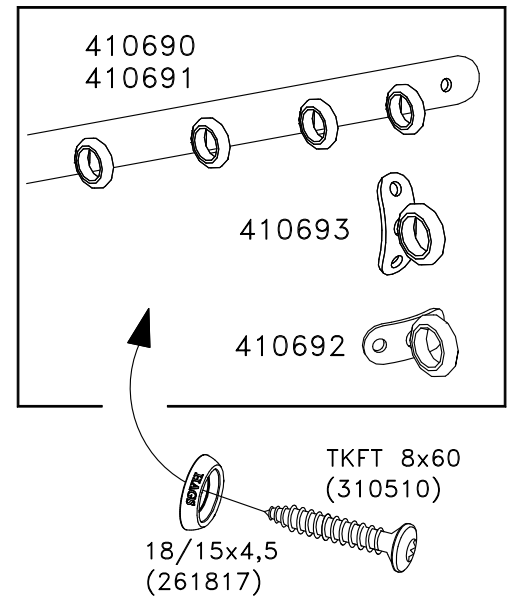

A

TYPE	HAGS.NO
1,87x1,87m 	41070810
 0,86m	410690
 0,76m	410691

B

C

HAGS ANEBY, SWEDEN
+46(0)380-47300
www.hags.com

Net
420 708 11
1(2)

JGA 2023-09-26 4

HAGS		ANEBY, SWEDEN +46(0)380-47300 www.hags.com	
Net			
420 708 11			
2(2)			
		JGA	2023-09-26 4