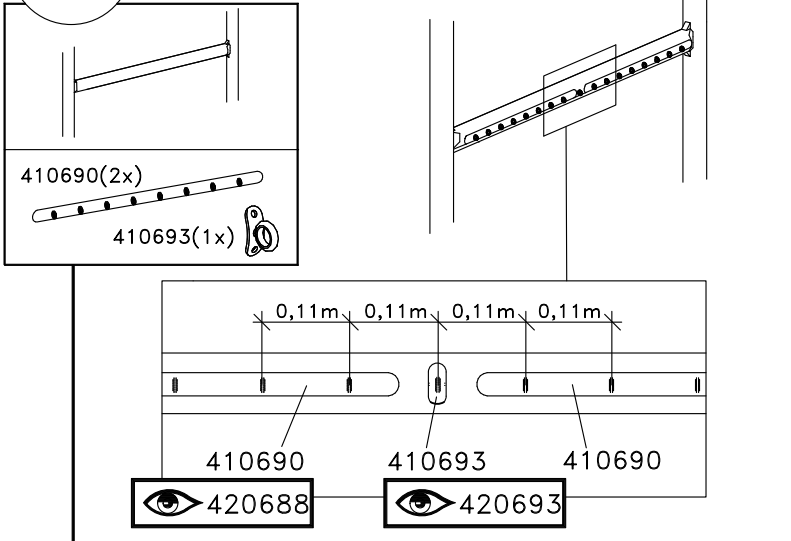

A

TYPE	HAGS.NO
1,87x1,87m 	41070810
 0,86m	410690
 0,76m	410691

B

C

HAGS ANEBY, SWEDEN
+46(0)380-47300
www.hags.com

Net
420 708 11
1(2)

JGA 2023-09-26 4

HAGS		ANEBY, SWEDEN +46(0)380-47300 www.hags.com	
Net			
420 708 11			
2(2)			
		JGA	2023-09-26 4