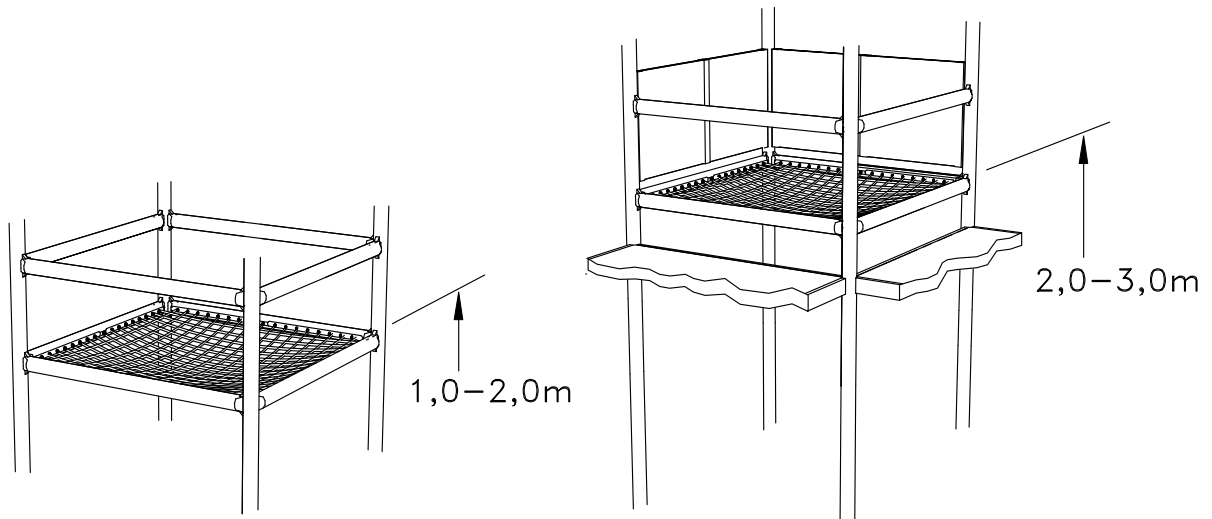

A

TYPE	HAGS.NO
1,87x1,87m 	41070810
 0,86m	410690
 0,76m	410691

B

C

HAGS ANEBY, SWEDEN
+46(0)380-47300
www.hags.com

Net
420 708 11
1(2)

JGA 2023-09-26 4

HAGS		ANEBY, SWEDEN +46(0)380-47300 www.hags.com	
Net			
420 708 11			
2(2)			
		JGA	2023-09-26 4