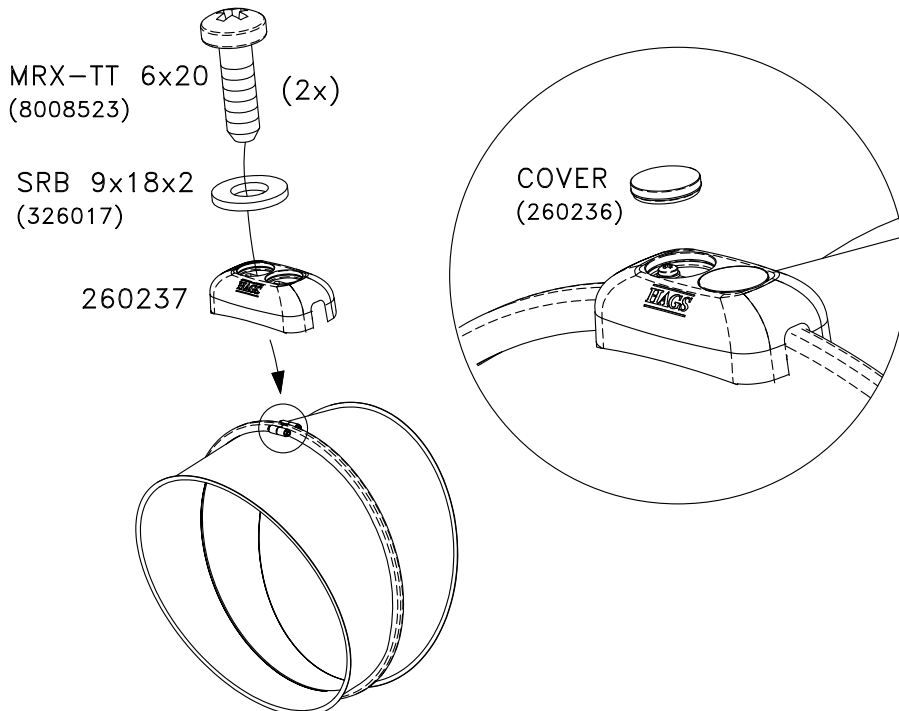

TYPE	HAGS.NO
	153836
	153803
	260237

HAGS		ANEBY, SWEDEN +46(0)380-47300 www.hags.com	
Tubeslide start 15°			
420 303			
1(1)			
	TJ		LK
2019-04-08		2	