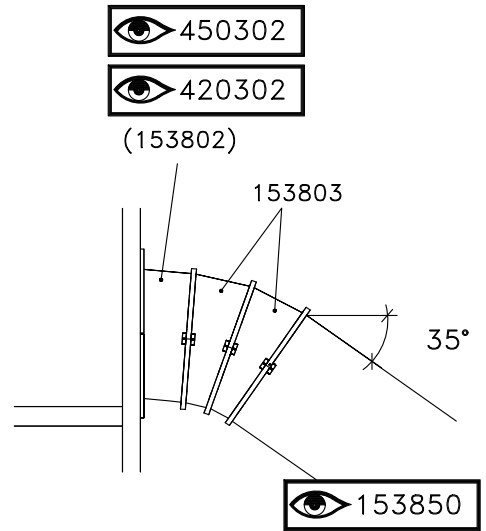

TYPE	HAGS.NO
	153836
	153803
	260237

HAGS		ANEBY, SWEDEN +46(0)380-47300 www.hags.com	
Tubeslide start 15°			
420 303			
1(1)			
	TJ		LK
2019-04-08		2	