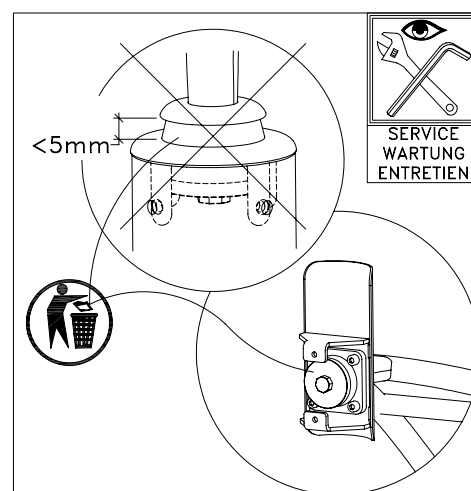

TYPE	HAGS NO.
	14166110 14566110 14186110
	14166210 14566210 14186210
	14110016 L=0,64m
	14100005 (2x) L=1,0m

<b>HAGS</b>		ANEBY, SWEDEN +46(0)380-47300 www.hags.com	
Leaf / Slope			
142 661			
1(2)			
	MN		TJ
2009-11-13		3	