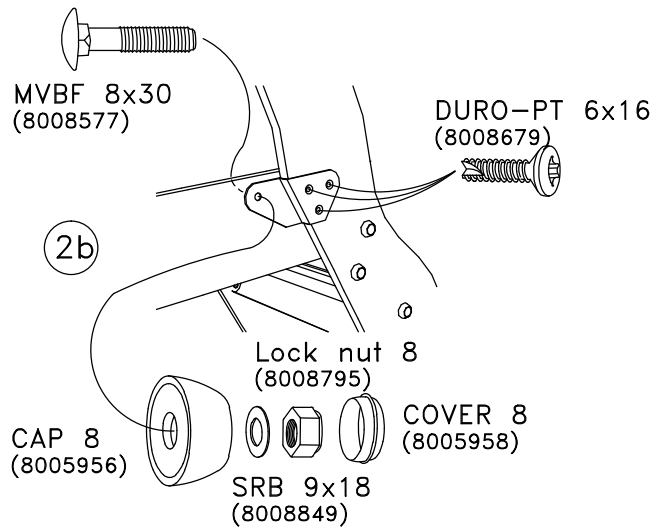

3

FH=0,95m

HAGS ANEBY, SWEDEN
+46(0)380-47300
www.hags.com

Maggot
132 211
1(2)

ACJ LN 2019-02-05 7

1

2

3