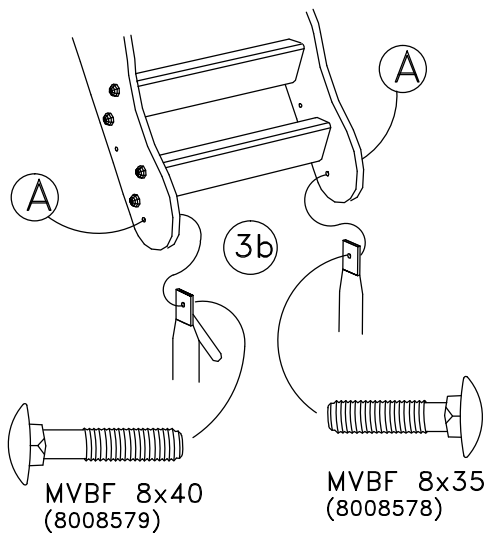

3

FH=0,95m

HAGS ANEBY, SWEDEN
+46(0)380-47300
www.hags.com

Maggot
132 211
1(2)

ACJ LN 2019-02-05 7

1

2

3