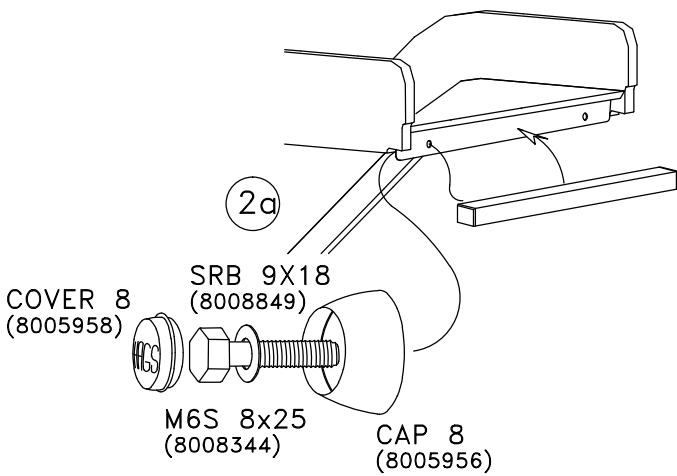

3

FH=0,95m

HAGS ANEBY, SWEDEN
+46(0)380-47300
www.hags.com

Maggot
132 211
1(2)

ACJ LN 2019-02-05 7

1

2

3