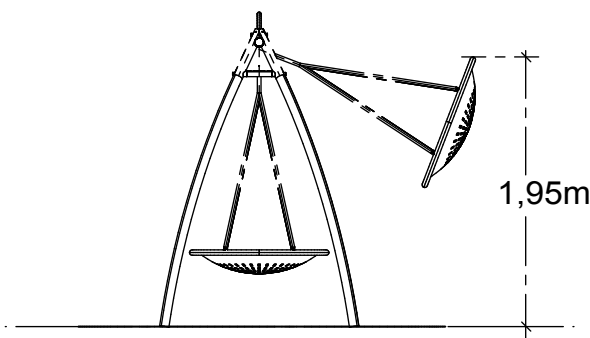

Nur für Deutschland Only for Germany

40m²

HAGS		ANEBY, SWEDEN +46(0)380-47300 www.hags.com	
Stratus			
DE 120 081			
1 (1)			
	MN		TP
2016-04-15		1	