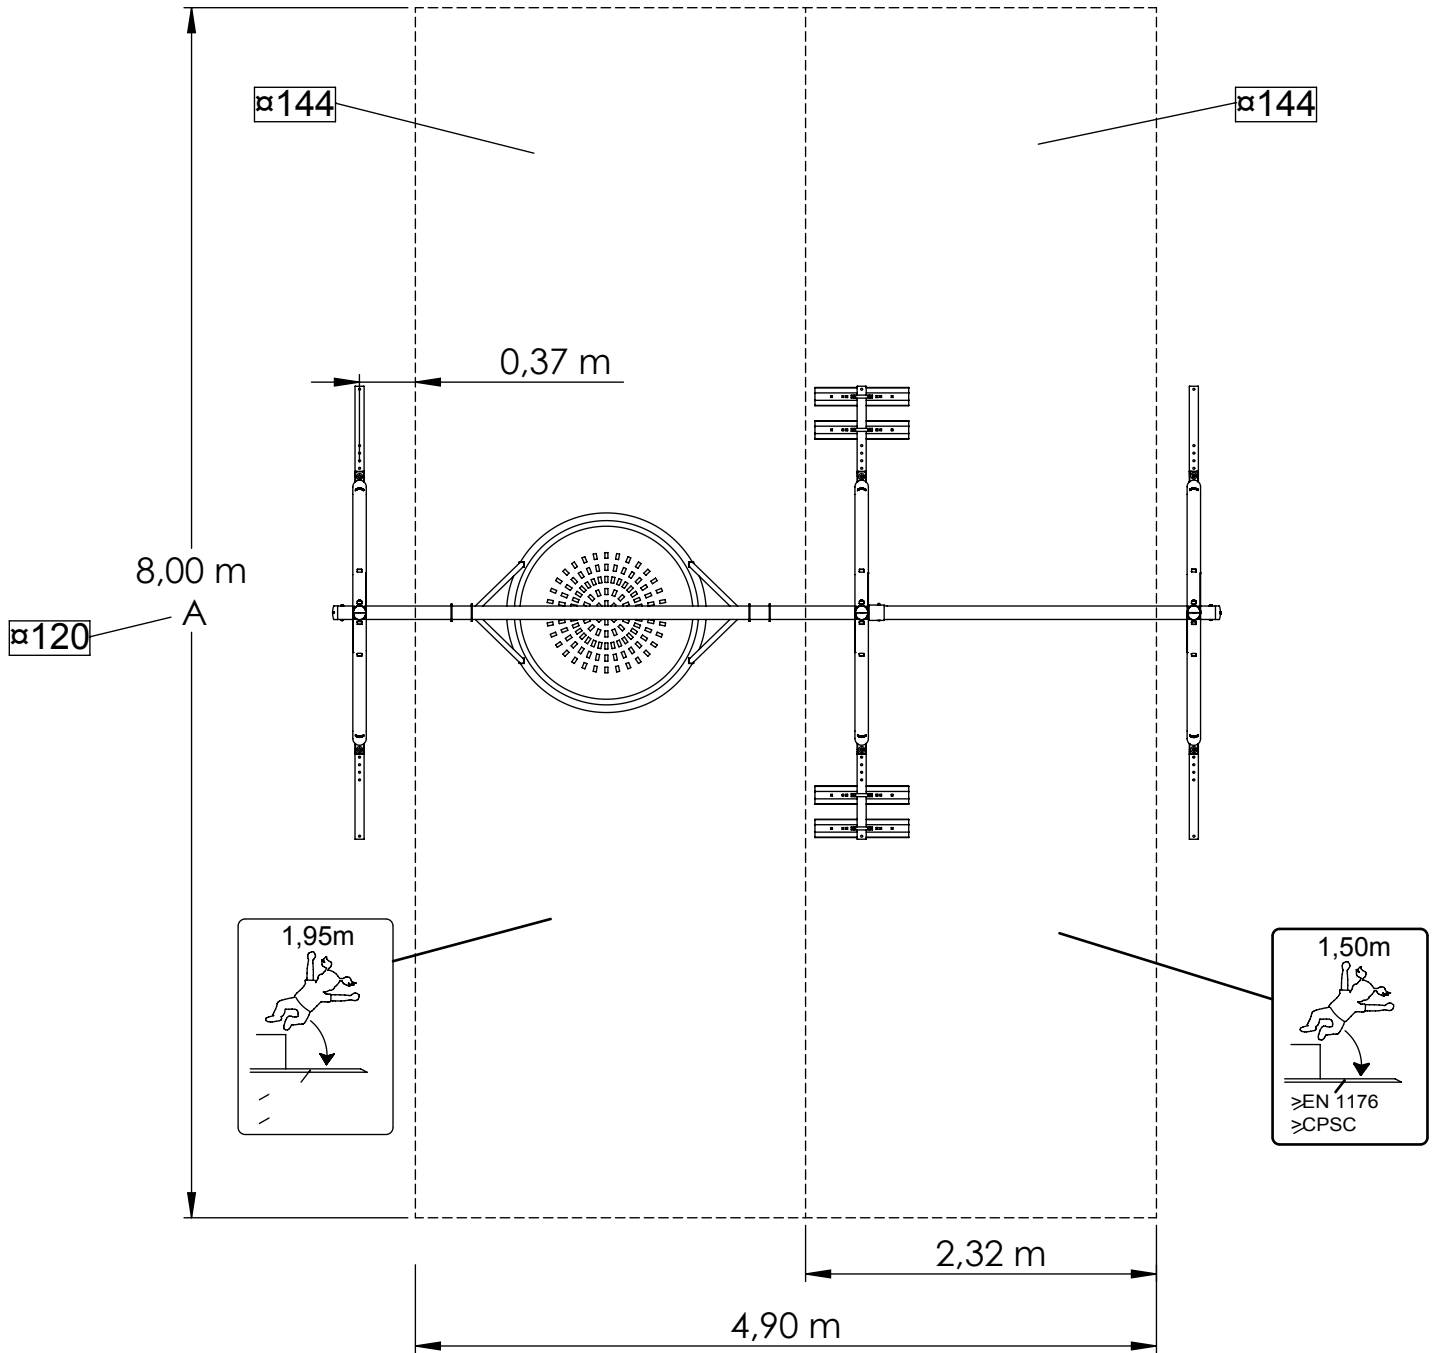

Nur für Deutschland Only for Germany

40m²

HAGS		ANEBY, SWEDEN +46(0)380-47300 www.hags.com	
Stratus			
DE 120 081			
1 (1)			
	MN		TP
2016-04-15		1	