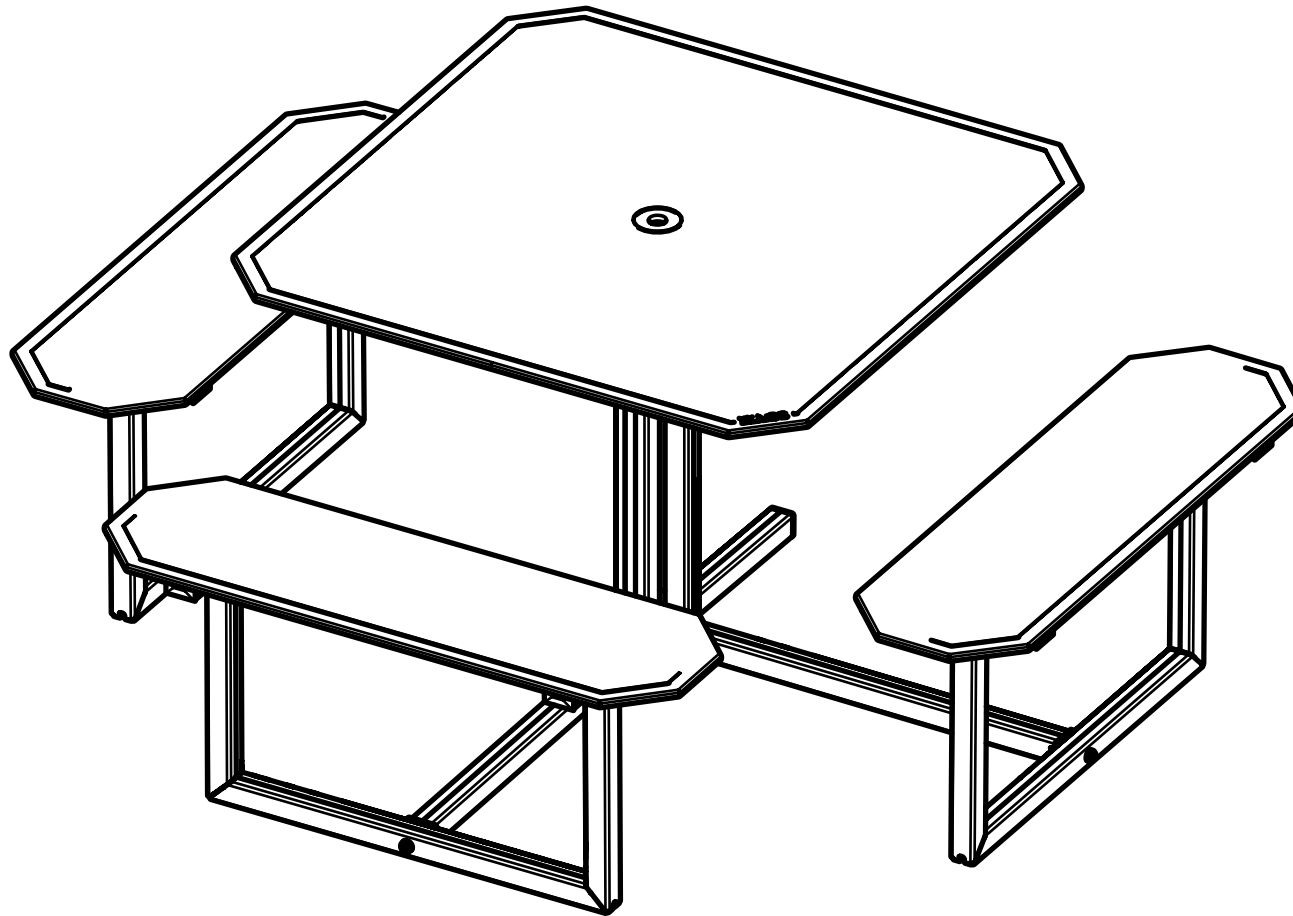

## Skagen HPL Picnic Table 7 pl

MASW98540

**FS**

1	SW97324		1x 990 x 990 x 44 mm	19.69kg
2	SW97286		3x 990 x 300 x 44 mm	6.47kg
3	SW17372		3x 690 x 408 x 241 mm	5.38kg
4	SW17386		3x 678 x 673 mm	5.75kg
5	SW17411		2x 116 x 116 x 30 mm	0.19kg
6	8005524		5x 40 x 40 mm	0.01kg
7	8008445		8x ISO7380-1-M8x30-10.9	0.02kg
8	8008830		8x Ø9x22x1,5 mm	0.01kg
9	8008367		20x ISO4017-M10x20-8.8	0.02kg
10	8008846		20x Ø11x18x2 mm	0.01kg
11	8008459		3x ISO7380-1-M10x80-10.9	0.06kg
12	SW17443		1x 673 x 344 mm	4.62kg