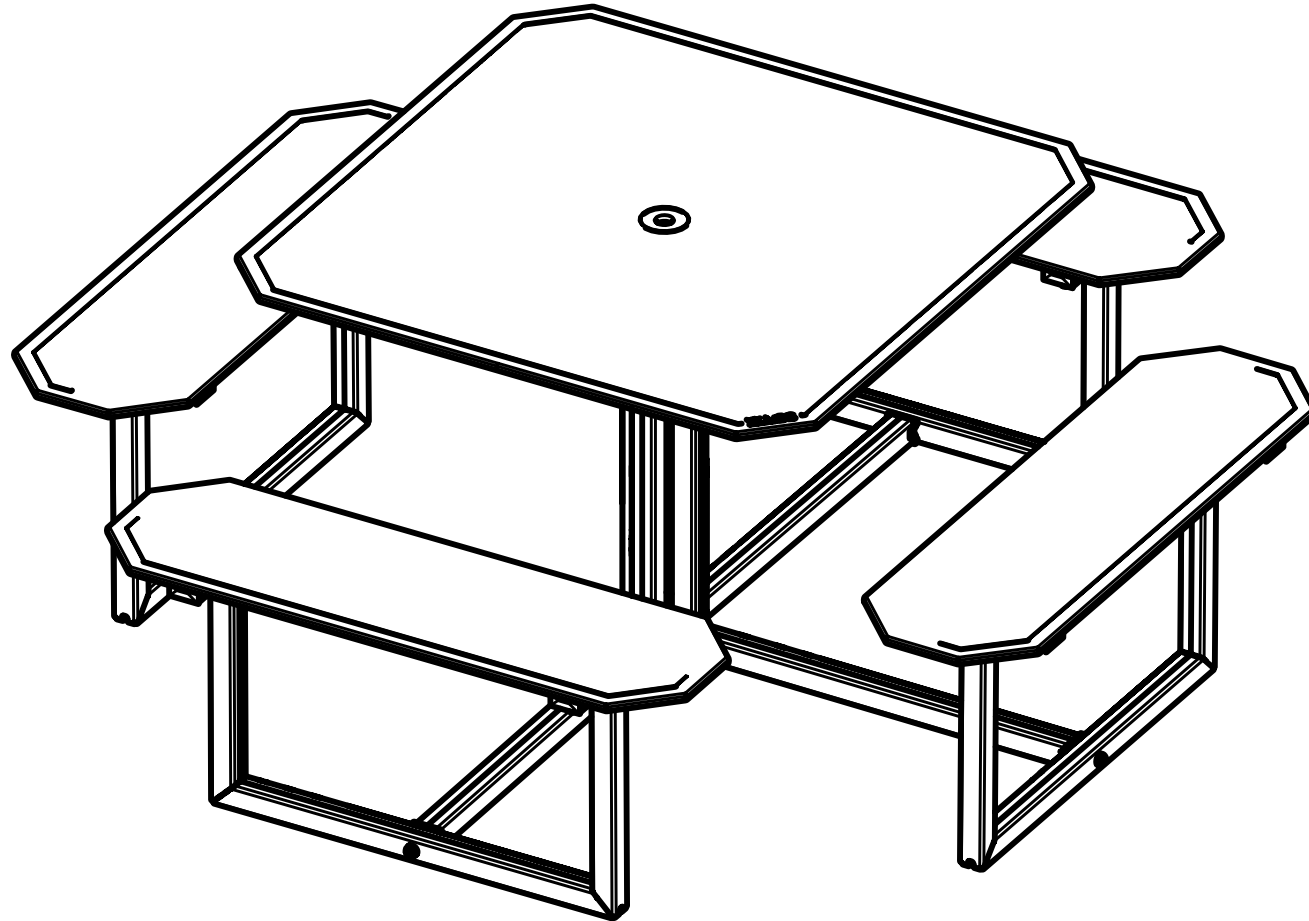

HAGS®

Skagen HPL Picnic Table 8 pl

MASW96796

FS

1	SW97324		1x 990 x 990 x 44 mm	19.69kg
2	SW97286		4x 990 x 300 x 44 mm	6.47kg
3	SW17372		4x 690 x 408 x 241 mm	5.38kg
4	SW17386		4x 678 x 673 mm	5.75kg
5	SW17411		2x 116 x 116 x 30 mm	0.19kg
6	8005524		4x 40 x 40 mm	0.01kg
7	8008445		8x ISO7380-1-M8x30-10.9	0.02kg
8	8008830		8x Ø9x22x1,5 mm	0.01kg
9	8008367		24x ISO4017-M10x20-8.8	0.02kg
10	8008846		24x Ø11x18x2 mm	0.01kg
11	8008459		4x ISO7380-1-M10x80-10.9	0.06kg