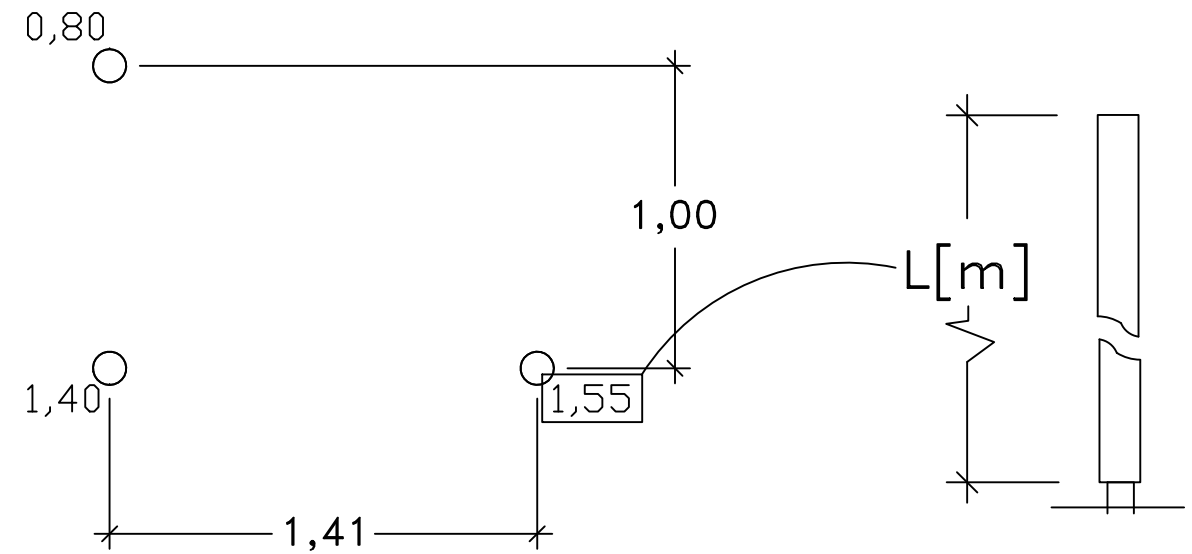

HAGS ANEBY, SWEDEN
+46(0)380-47300
www.hags.com

UniPlay Bakery
8093928
1/2

LN AA 2022-05-31 0

3h

Varje vecka
Every week
Jede woche
Chaque semaine

Varje säsong
Every season
Jedes Jahr
Chaque saison

Step by Step UniPlay

8093986
SE 1(3)