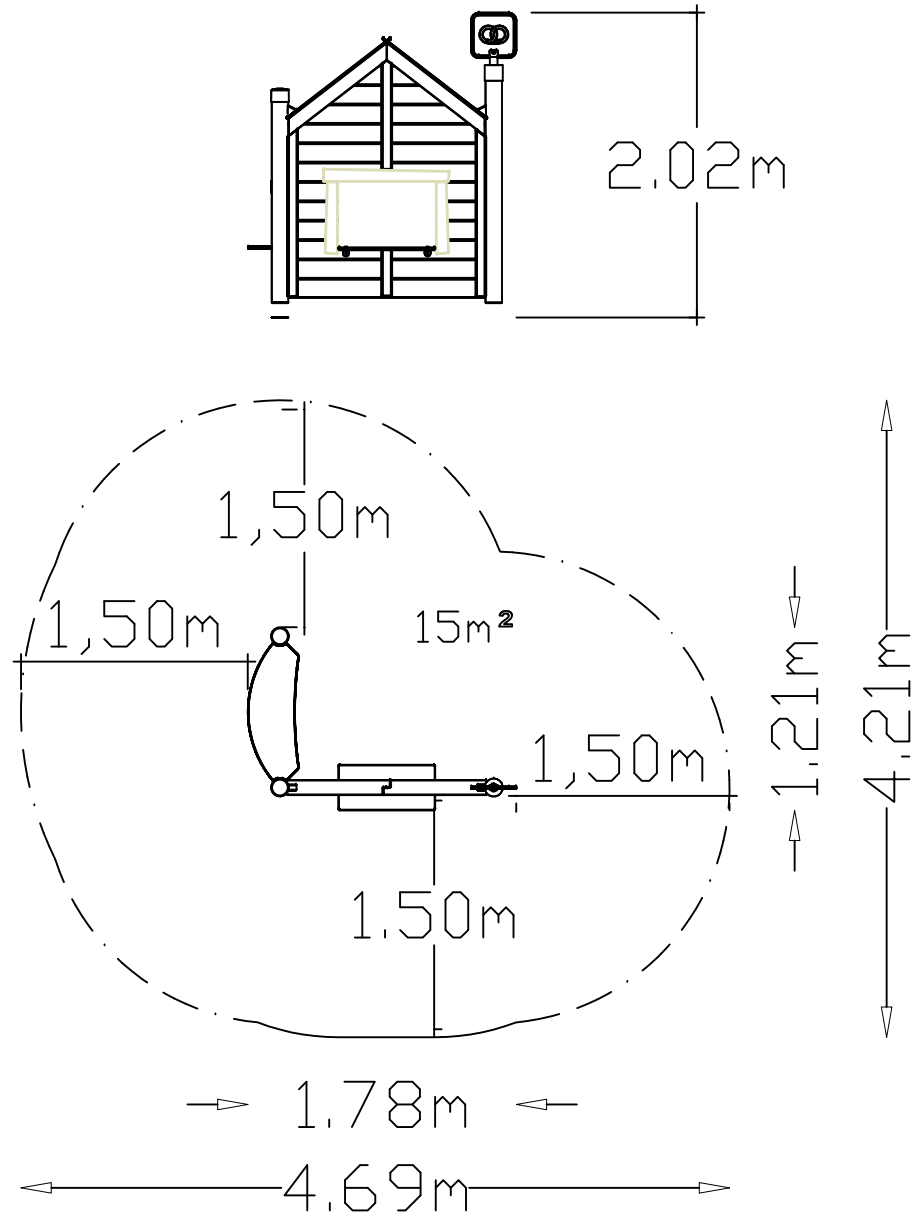

HAGS ANEBY, SWEDEN
+46(0)380-47300
www.hags.com

UniPlay Bakery
8093928
1/2

LN AA 2022-05-31 0

3h

Varje vecka
Every week
Jede woche
Chaque semaine

Varje säsong
Every season
Jedes Jahr
Chaque saison

Step by Step UniPlay

8093986
SE 1(3)