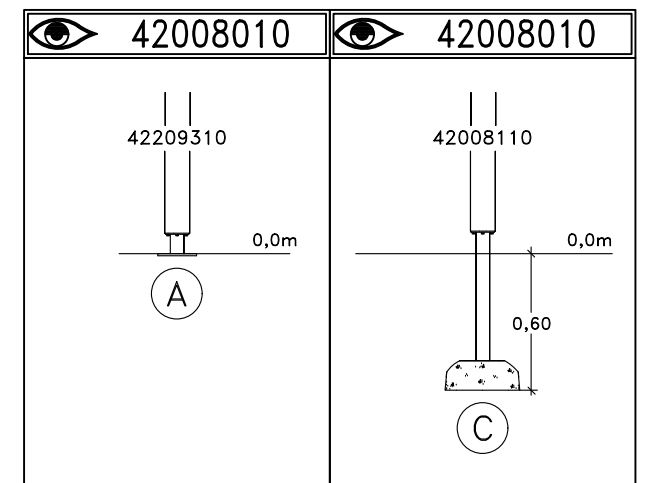

HAGS ANEBY, SWEDEN
+46(0)380-47300
www.hags.com

UniPlay Bakery
8093928
1/2

LN AA 2022-05-31 0

3h

Varje vecka
Every week
Jede woche
Chaque semaine

Varje säsong
Every season
Jedes Jahr
Chaque saison

Step by Step UniPlay

8093986
SE 1(3)