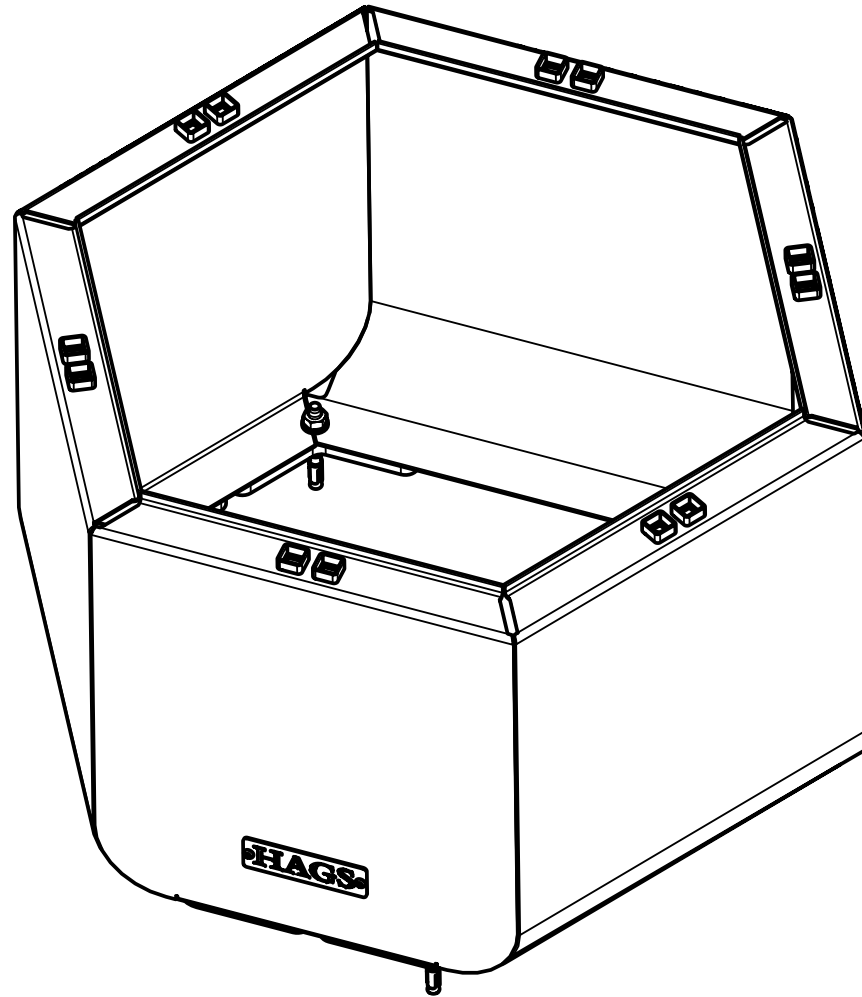

HAGS®

Small Hexagon Base Module

MASW78216

1 SW79014

1x 691 x 600 x 398

22.53kg

2 8008561

2x Expansion anchor M10x86 HDG

0.04kg

S17

S18

S19

S20

1 x 0,5