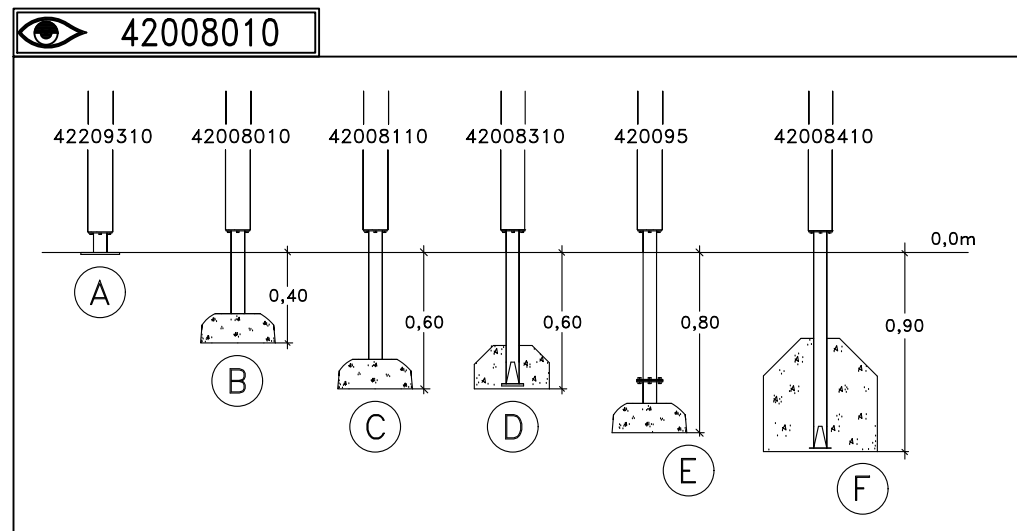

Rider 9,0x3,5M

HAGS ANEBY, SWEDEN
+46(0)380-47300
www.hags.com

Rider 9,0x3,5M
8066785
1/3

mbc LN 2019-11-01 1

29 h

Varje vecka
Every week
Jede woche
Chaque semaine

Varje säsong
Every season
Jedes Jahr
Chaque saison