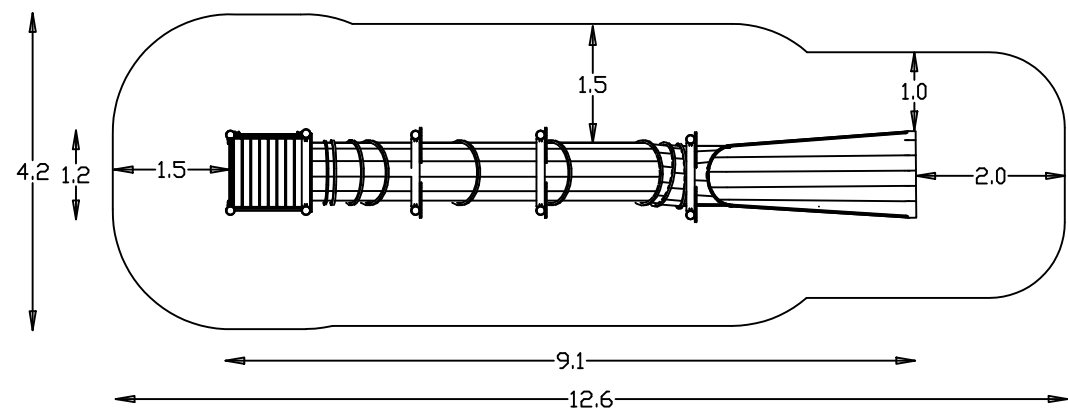

Rider 9,0x3,5M

HAGS ANEBY, SWEDEN
+46(0)380-47300
www.hags.com

Rider 9,0x3,5M
8066785
1/3

mbc LN 2019-11-01 1

29 h

Varje vecka
Every week
Jede woche
Chaque semaine

Varje säsong
Every season
Jedes Jahr
Chaque saison