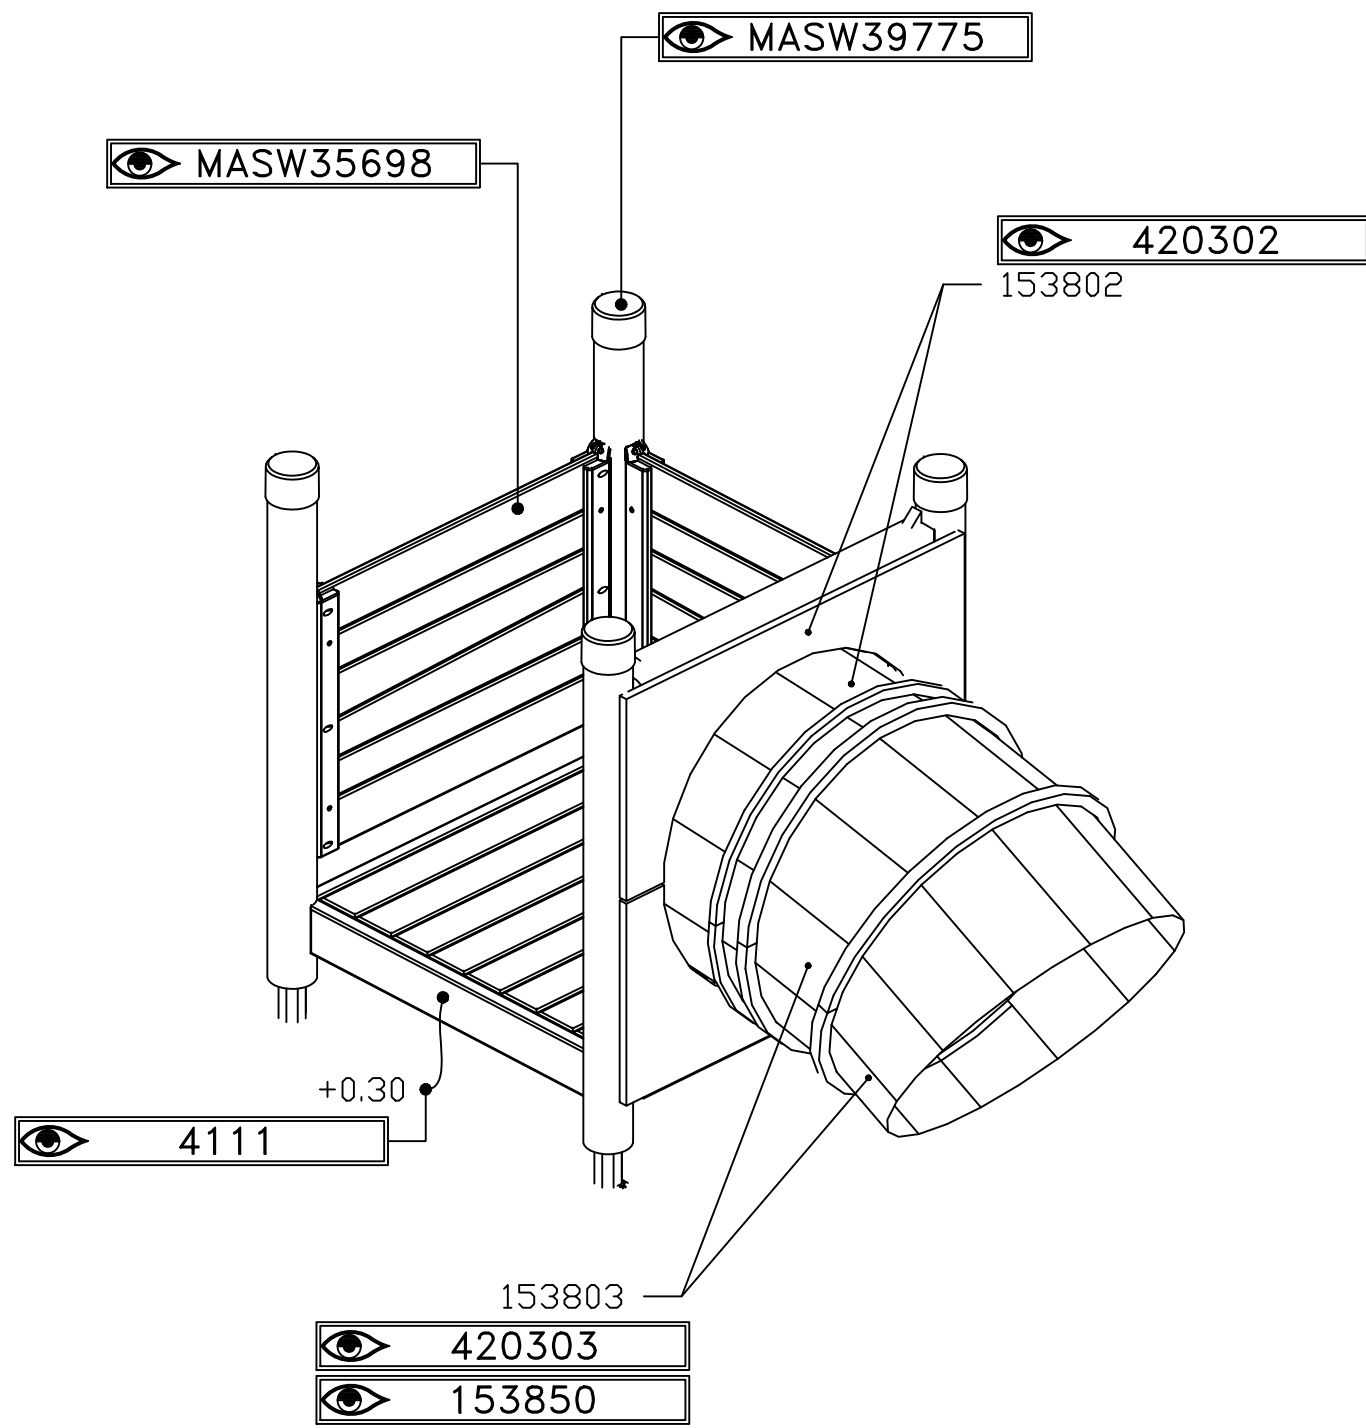

STEP 1

STEP 2

[m]