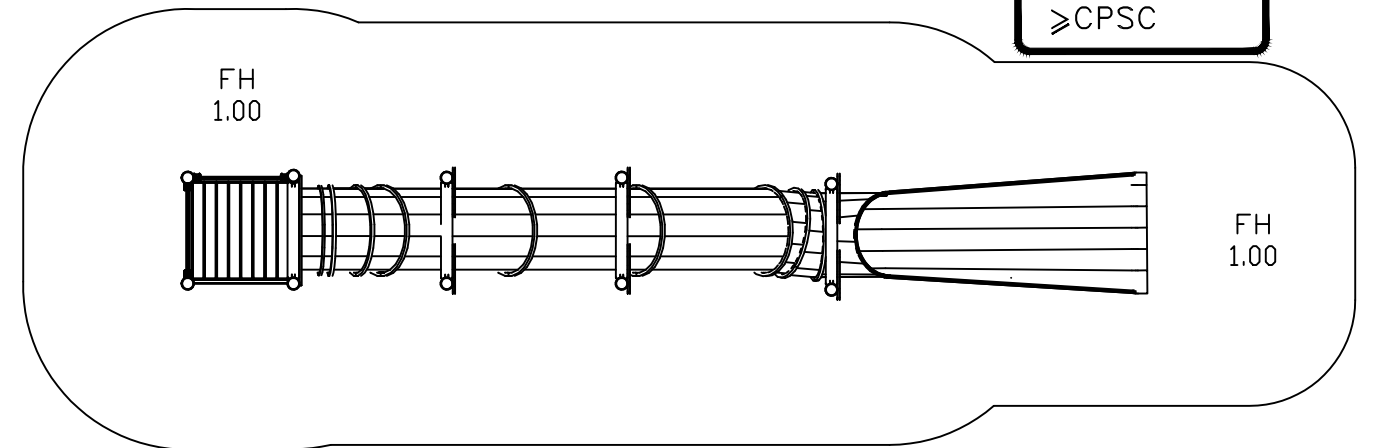

HAGS ANEBY, SWEDEN
+46(0)380-47300
www.hags.com

Rider 9,0x3,5M
8066785
1/3

mbc LN 2019-11-01 1

29 h

Varje vecka
Every week
Jede woche
Chaque semaine

Varje säsong
Every season
Jedes Jahr
Chaque saison

Step by Step UniPlay

HAGS 4020 SE 1(3)