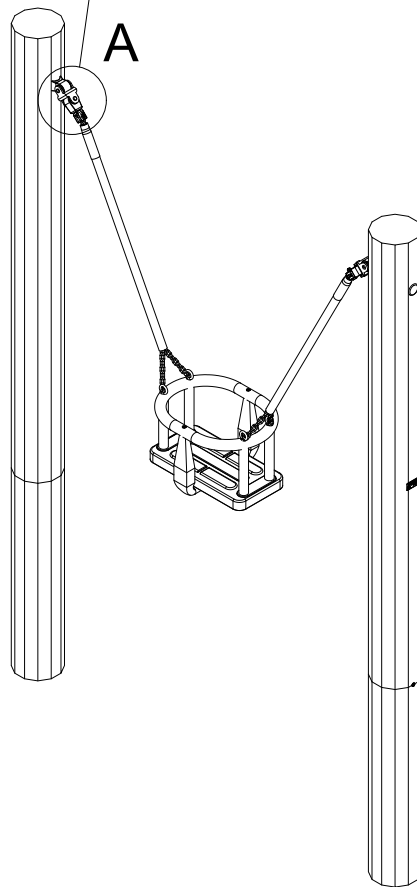

LE20210U
LE20210

1/5

3t

2

11,6m²

6,6x1,75x1,8m

~82 kg

>C25

~0,08m³

Ø18x260cm

65kg

Parts List		
QTY	PART NO	DESCRIP.
2	D11356	Ø160/180-2600mm, w. fittings
1	LE20152	Baby swing seat

LE20210U
LE20210

Parts List		
QTY	PART NO	DESCRIP.
2	LE15901	3x16, PH
1	LE15910	Name tag
1	LE16601	Loctite 5ml (Glue)