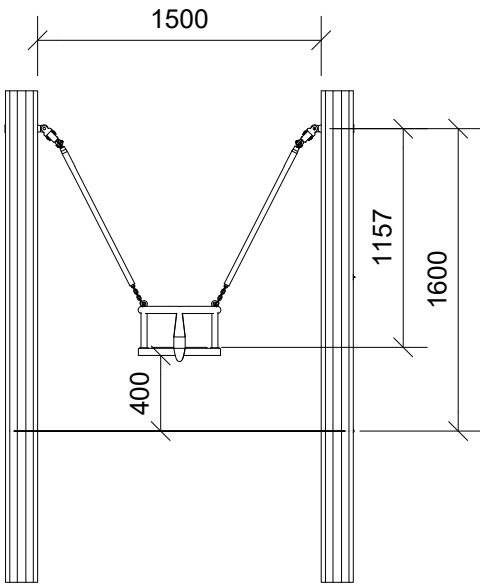

LE20210U
LE20210

1/5

3t

2

11,6m²

6,6x1,75x1,8m

~82 kg

>C25

~0,08m³

Ø18x260cm

65kg

Parts List		
QTY	PART NO	DESCRIP.
2	D11356	Ø160/180-2600mm, w. fittings
1	LE20152	Baby swing seat

LE20210U
LE20210

Parts List		
QTY	PART NO	DESCRIP.
2	LE15901	3x16, PH
1	LE15910	Name tag
1	LE16601	Loctite 5ml (Glue)