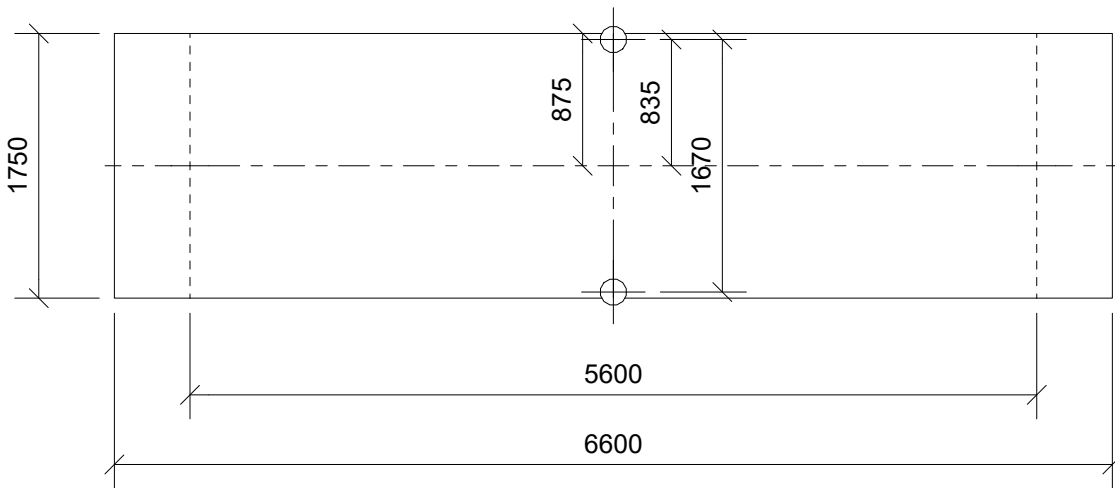

LE20210U
LE20210

1/5

3t

2

11,6m²

6,6x1,75x1,8m

~82 kg

>C25

~0,08m³

Ø18x260cm

65kg

Parts List		
QTY	PART NO	DESCRIP.
2	D11356	Ø160/180-2600mm, w. fittings
1	LE20152	Baby swing seat

LE20210U
LE20210

Parts List		
QTY	PART NO	DESCRIP.
2	LE15901	3x16, PH
1	LE15910	Name tag
1	LE16601	Loctite 5ml (Glue)