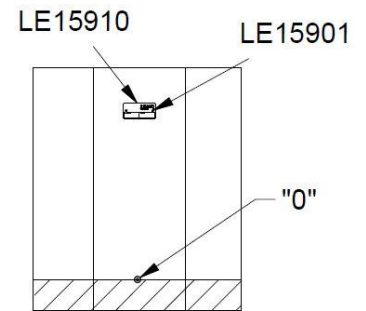

LE20210U
LE20210

1/5

3t

2

11,6m²

6,6x1,75x1,8m

~82 kg

>C25

~0,08m³

Ø18x260cm

65kg

Parts List		
QTY	PART NO	DESCRIP.
2	D11356	Ø160/180-2600mm, w. fittings
1	LE20152	Baby swing seat

LE20210U
LE20210

Parts List		
QTY	PART NO	DESCRIP.
2	LE15901	3x16, PH
1	LE15910	Name tag
1	LE16601	Loctite 5ml (Glue)