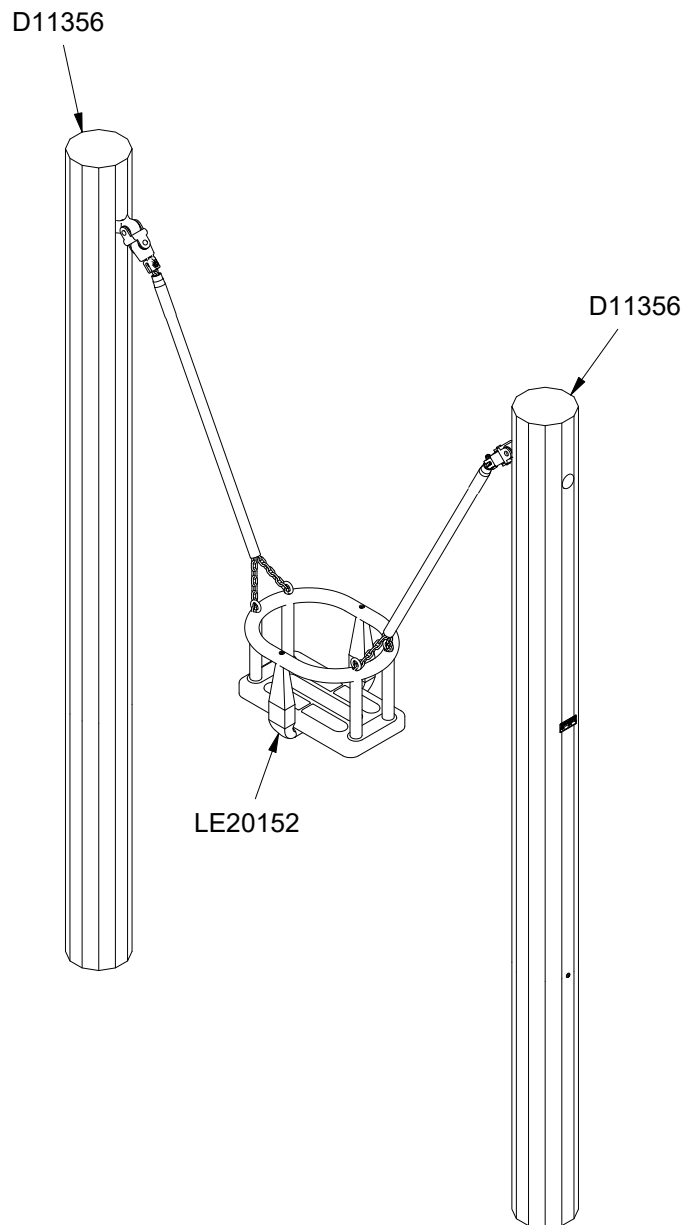

LE20210U
LE20210

1/5

3t

2

11,6m²

6,6x1,75x1,8m

~82 kg

>C25

~0,08m³

Ø18x260cm

65kg

Parts List		
QTY	PART NO	DESCRIP.
2	D11356	Ø160/180-2600mm, w. fittings
1	LE20152	Baby swing seat

LE20210U
LE20210

Parts List		
QTY	PART NO	DESCRIP.
2	LE15901	3x16, PH
1	LE15910	Name tag
1	LE16601	Loctite 5ml (Glue)