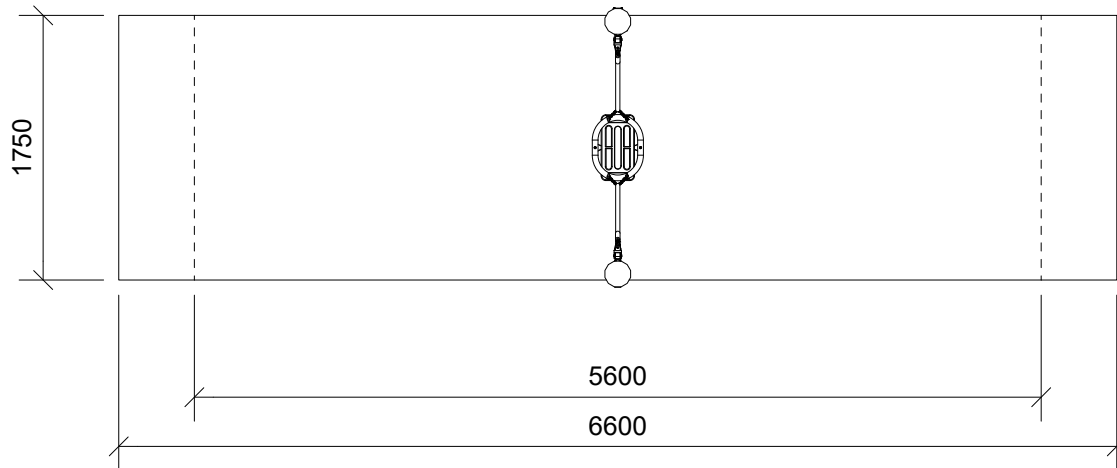

LE20210U
LE20210

1/5

3t

2

11,6m²

6,6x1,75x1,8m

~82 kg

>C25

~0,08m³

Ø18x260cm

65kg

Parts List		
QTY	PART NO	DESCRIP.
2	D11356	Ø160/180-2600mm, w. fittings
1	LE20152	Baby swing seat

LE20210U
LE20210

Parts List		
QTY	PART NO	DESCRIP.
2	LE15901	3x16, PH
1	LE15910	Name tag
1	LE16601	Loctite 5ml (Glue)