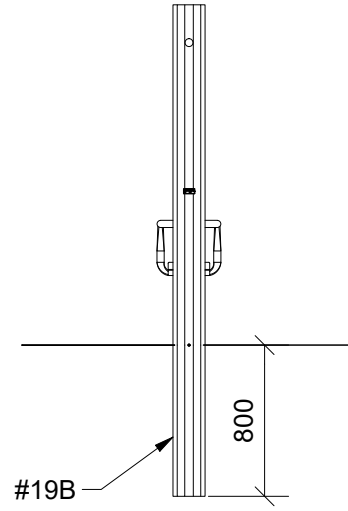

LE20210U
LE20210

1/5

3t

2

11,6m²

6,6x1,75x1,8m

~82 kg

>C25

~0,08m³

Ø18x260cm

65kg

Parts List		
QTY	PART NO	DESCRIP.
2	D11356	Ø160/180-2600mm, w. fittings
1	LE20152	Baby swing seat

LE20210U
LE20210

Parts List		
QTY	PART NO	DESCRIP.
2	LE15901	3x16, PH
1	LE15910	Name tag
1	LE16601	Loctite 5ml (Glue)