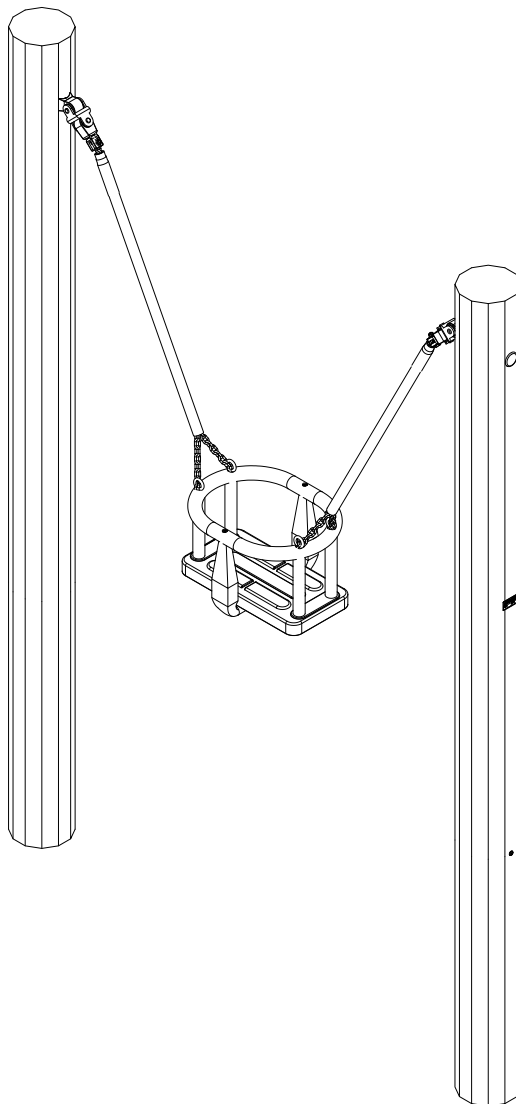

LE20210U
LE20210

1/5

3t

2

11,6m²

6,6x1,75x1,8m

~82 kg

>C25

~0,08m³

Ø18x260cm

65kg

Parts List		
QTY	PART NO	DESCRIP.
2	D11356	Ø160/180-2600mm, w. fittings
1	LE20152	Baby swing seat

LE20210U
LE20210

Parts List		
QTY	PART NO	DESCRIP.
2	LE15901	3x16, PH
1	LE15910	Name tag
1	LE16601	Loctite 5ml (Glue)