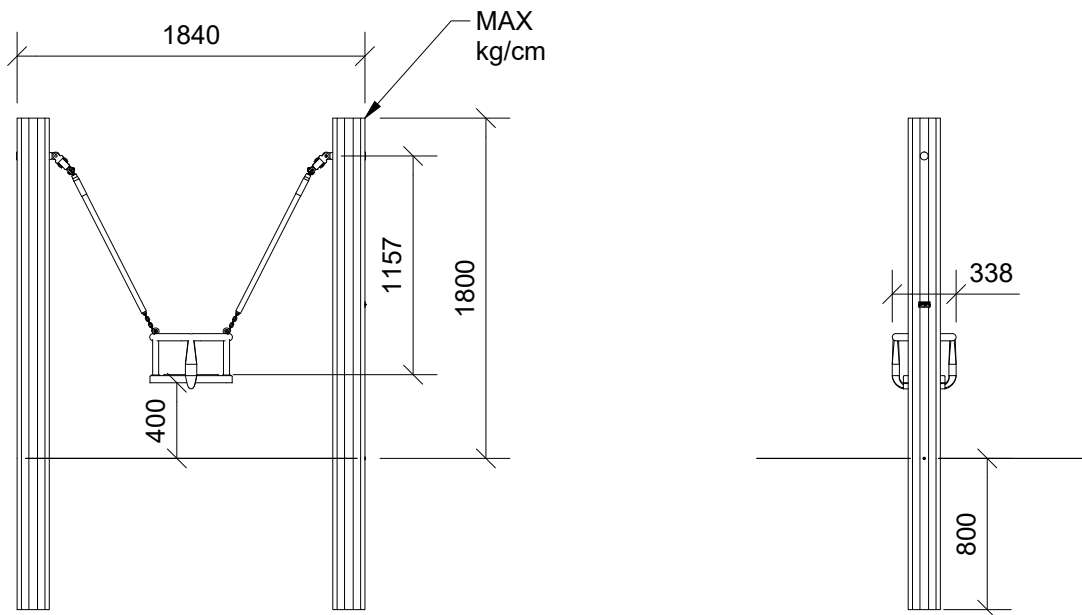

LE20210U
LE20210

1/5

3t

2

11,6m²

6,6x1,75x1,8m

~82 kg

>C25

~0,08m³

Ø18x260cm

65kg

Parts List		
QTY	PART NO	DESCRIP.
2	D11356	Ø160/180-2600mm, w. fittings
1	LE20152	Baby swing seat

LE20210U
LE20210

Parts List		
QTY	PART NO	DESCRIP.
2	LE15901	3x16, PH
1	LE15910	Name tag
1	LE16601	Loctite 5ml (Glue)