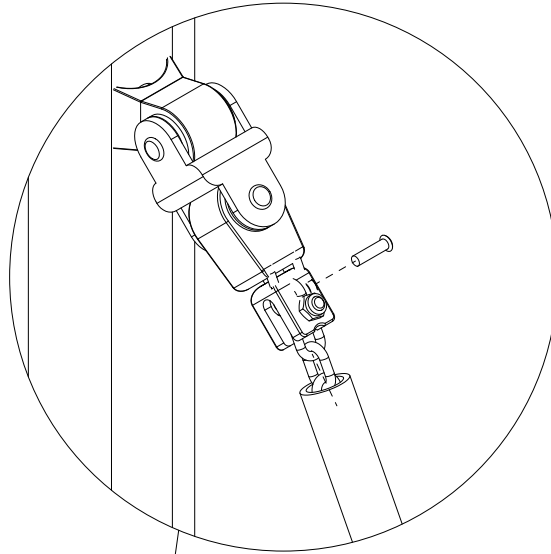

~0,08m³

Ø18x260cm

65kg

Parts List		
QTY	PART NO	DESCRIP.
2	D11356	Ø160/180-2600mm, w. fittings
1	LE20152	Baby swing seat

LE20210U
LE20210

Parts List		
QTY	PART NO	DESCRIP.
2	LE15901	3x16, PH
1	LE15910	Name tag
1	LE16601	Loctite 5ml (Glue)