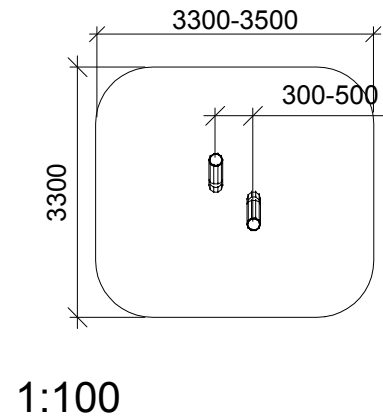

NORLEG	
Robinia Stylder	
LE 20538	
25.02.2009	REV. 14.01.2016

< 600

≥ EN 1176

NORLEG - 3D

Robinia Stylder

LE 20538

25.02.2009

REV. 14.01.2016

NORLEG - Mont.	
Robinia Stylter	
LE 20538	
25.02.2009	REV. 14.01.2016

Mont.p. nr.

19

Parts list		
Mrk.	QTY	Part.no
1	2	180-200-2000

1:100