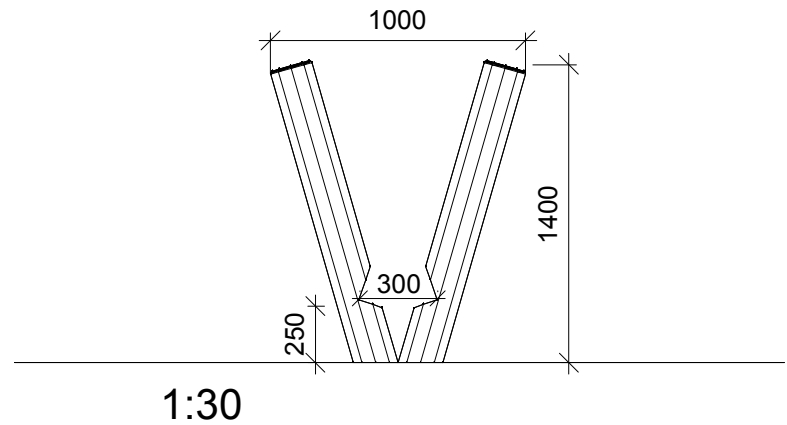

NORLEG	
Robinia Stylder	
LE 20538	
25.02.2009	REV. 14.01.2016

< 600

≥ EN 1176

NORLEG - 3D

Robinia Stylder

LE 20538

25.02.2009

REV. 14.01.2016

NORLEG - Mont.	
Robinia Stylter	
LE 20538	
25.02.2009	REV. 14.01.2016

Mont.p. nr.

19

Parts list		
Mrk.	QTY	Part.no
1	2	180-200-2000

1:100