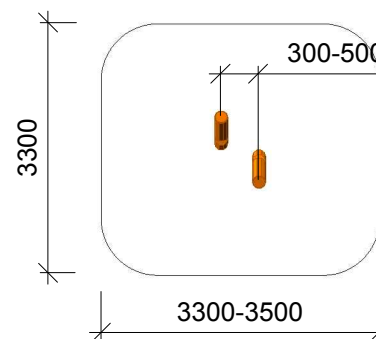

NORLEG	
Robinia Stylder	
LE 20538	
25.02.2009	REV. 14.01.2016

< 600

≥ EN 1176

NORLEG - 3D

Robinia Stylder

LE 20538

25.02.2009

REV. 14.01.2016

NORLEG - Mont.	
Robinia Stylter	
LE 20538	
25.02.2009	REV. 14.01.2016

Mont.p. nr.

19

Parts list		
Mrk.	QTY	Part.no
1	2	180-200-2000

1:100