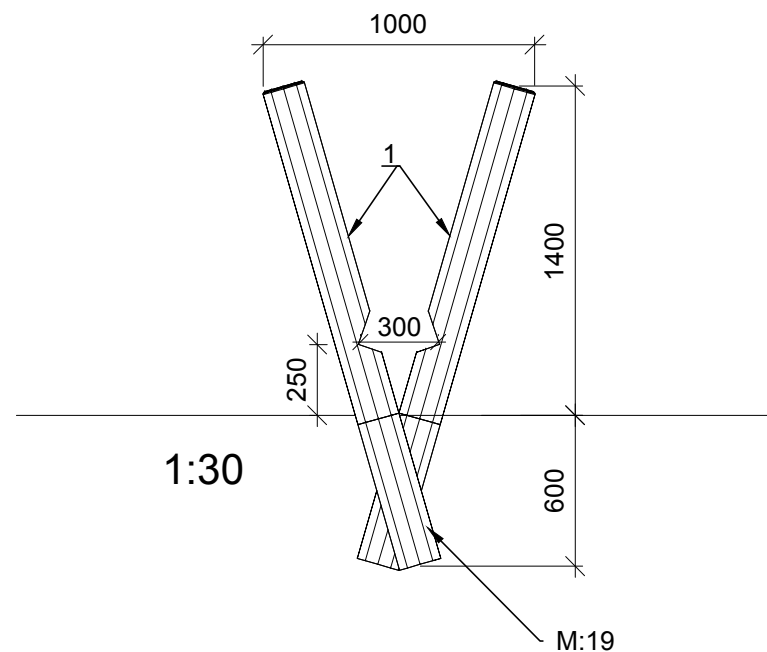

NORLEG	
Robinia Stylder	
LE 20538	
25.02.2009	REV. 14.01.2016

< 600

≥ EN 1176

NORLEG - 3D

Robinia Stylder

LE 20538

25.02.2009

REV. 14.01.2016

NORLEG - Mont.	
Robinia Stylter	
LE 20538	
25.02.2009	REV. 14.01.2016

Mont.p. nr.

19

Parts list		
Mrk.	QTY	Part.no
1	2	180-200-2000

1:100