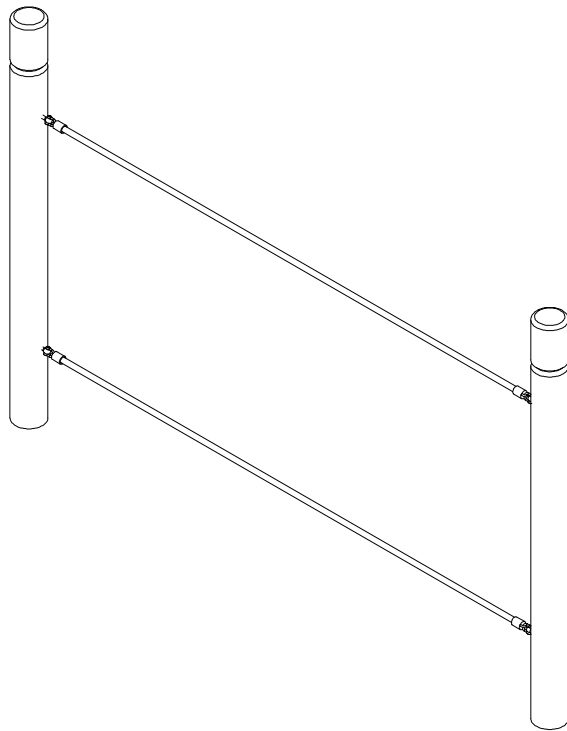

Balancegang med tov		
N 3116	MONTAGETEGNING	mål : 1:50

Perspektiv