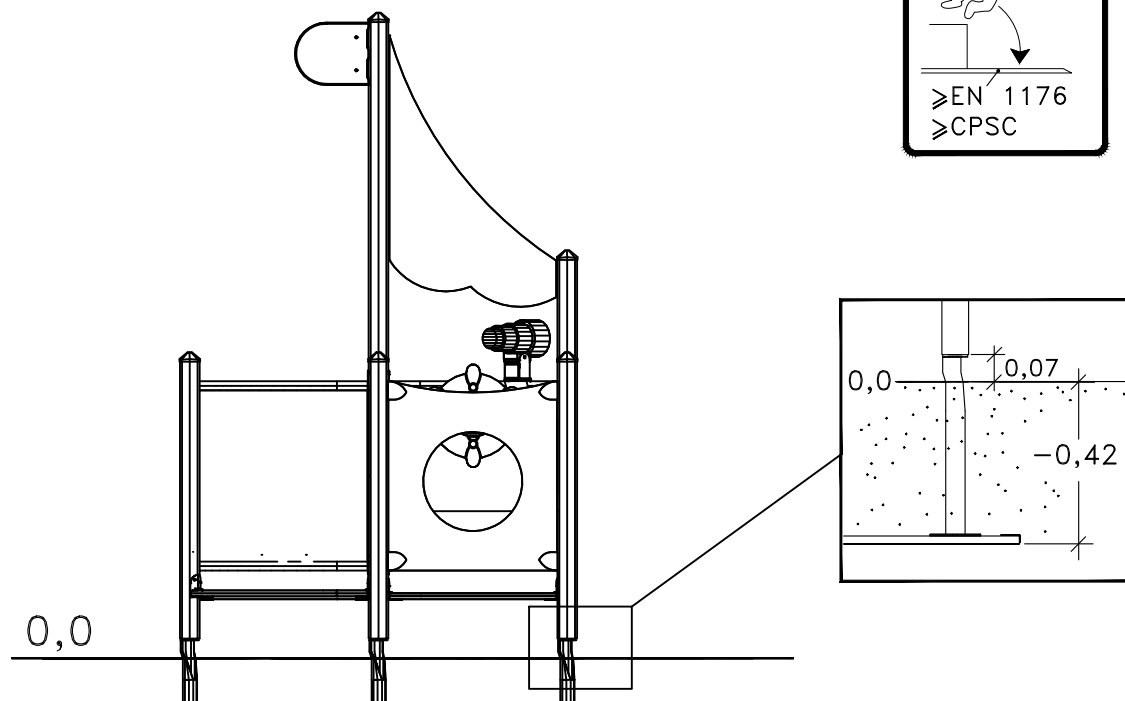

HAGS ANEBY, SWEDEN
+46(0)380-47300
www.hags.com

Port
608 902
1(2)

JW JW 2022-03-07 2

9,0h

Varje vecka
Every week
Jede woche
Chaque semaine

Varje säsong
Every season
Jedes Jahr
Chaque saison

STEP 1

STEP 2