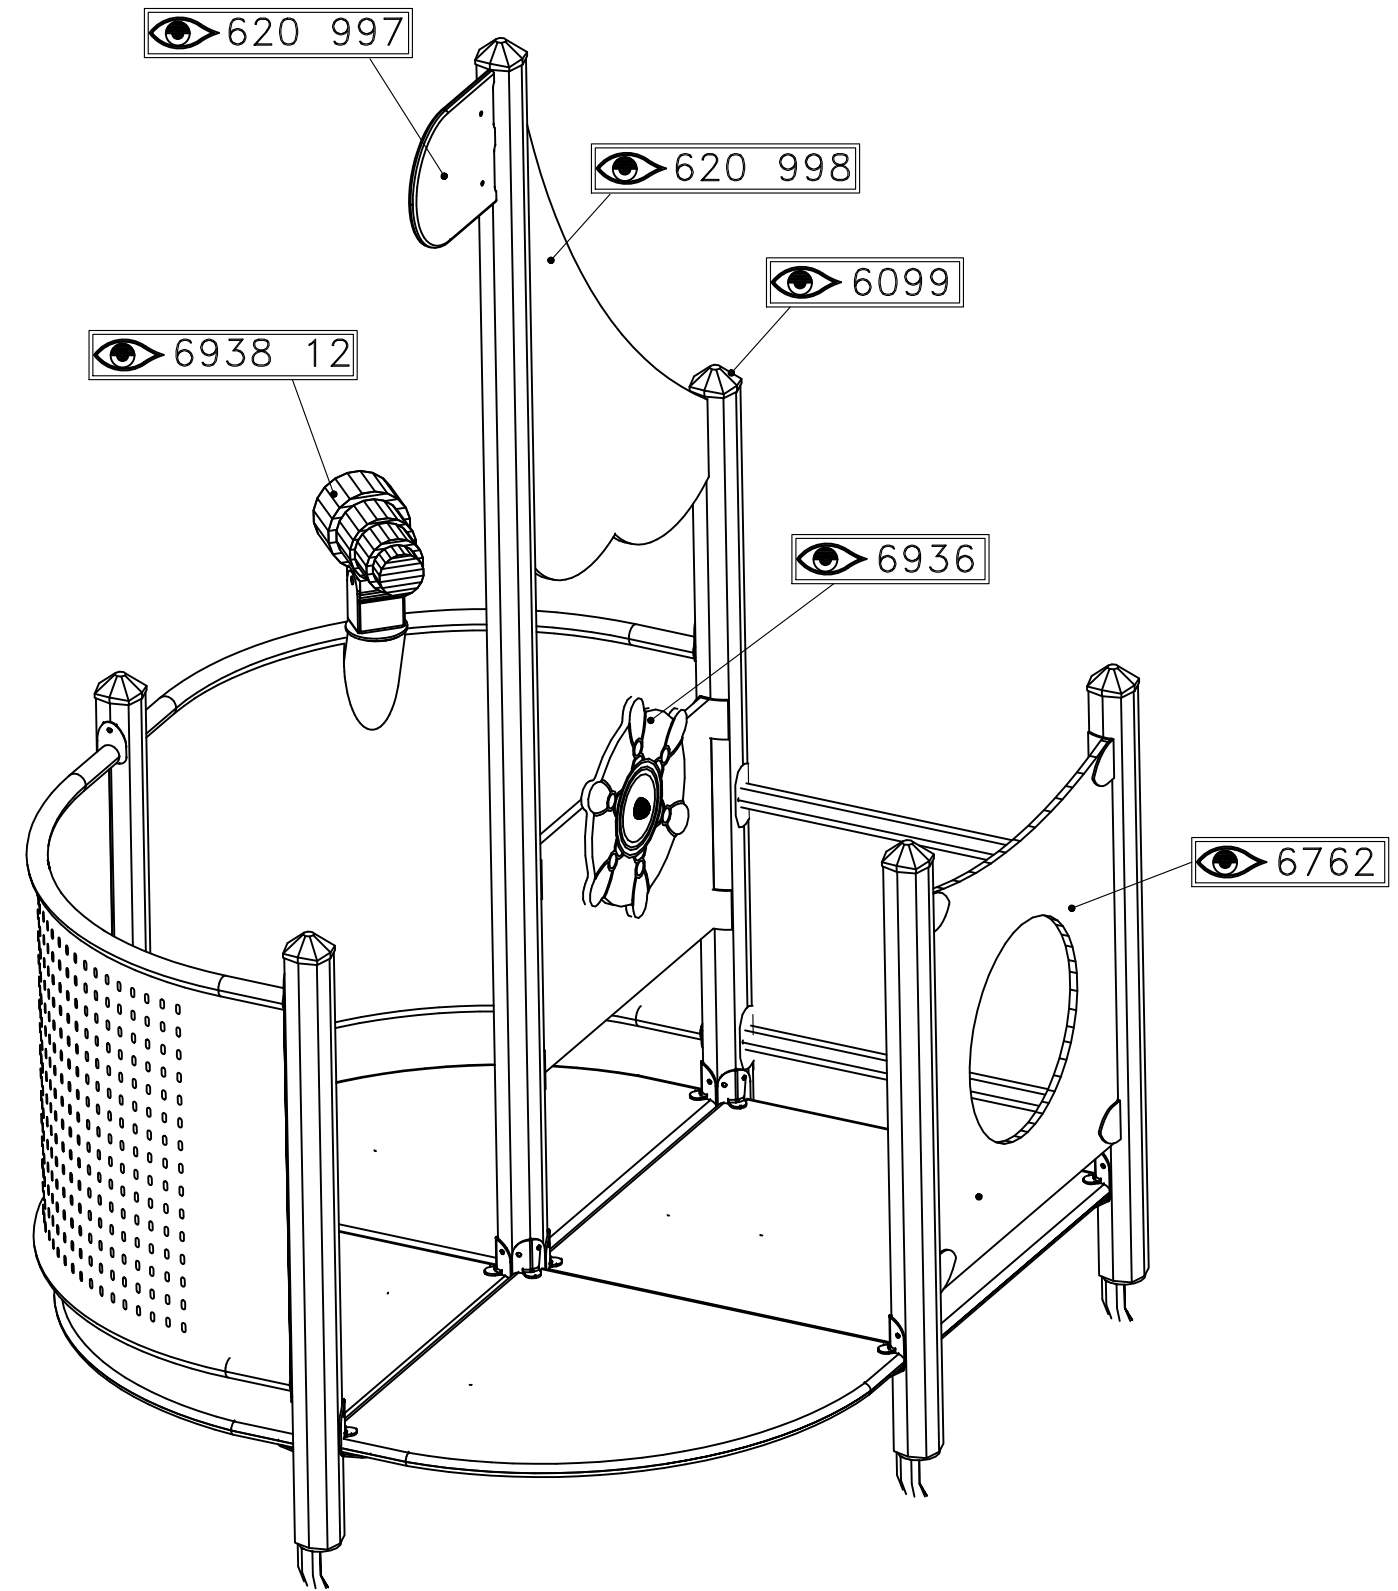

HAGS ANEBY, SWEDEN
+46(0)380-47300
www.hags.com

Port
608 902
1(2)

JW JW 2022-03-07 2

9,0h

Varje vecka
Every week
Jede woche
Chaque semaine

Varje säsong
Every season
Jedes Jahr
Chaque saison

STEP 1

STEP 2