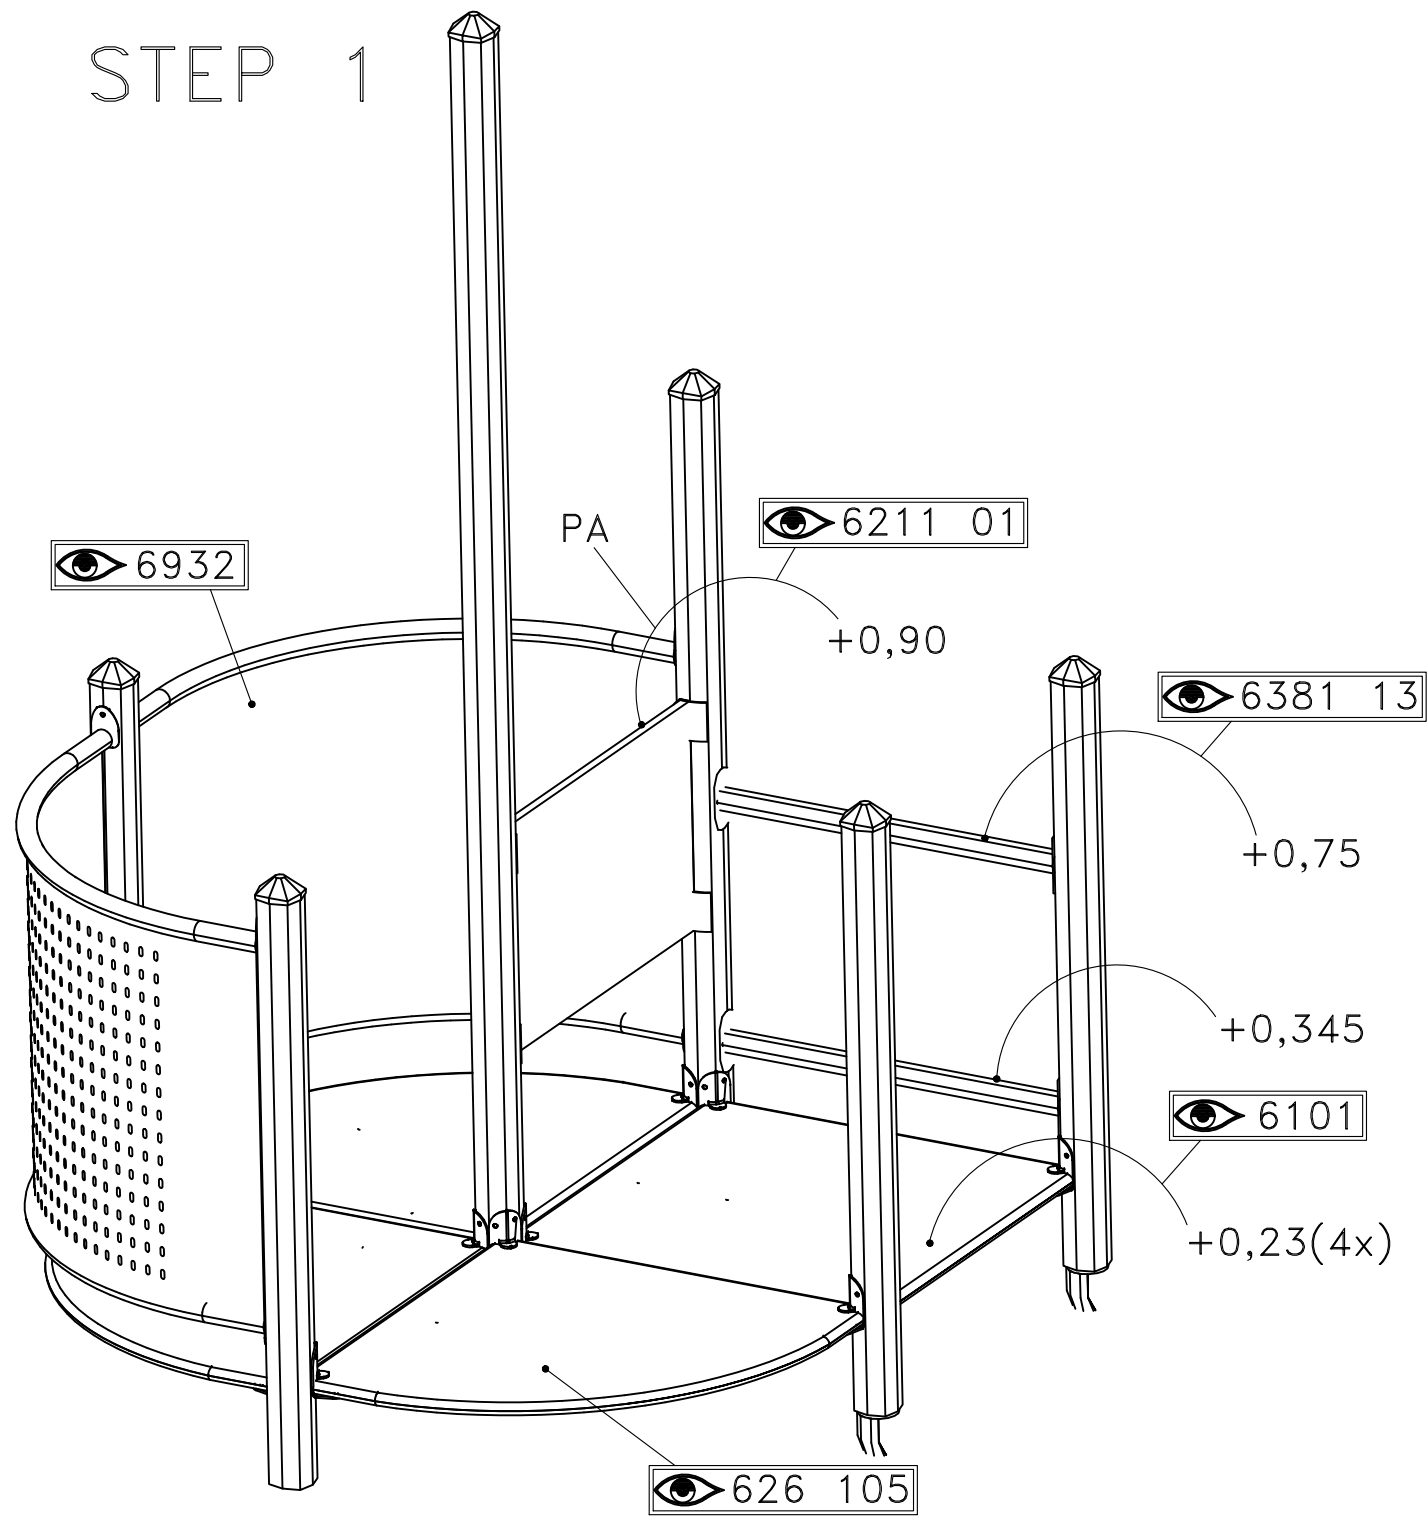

STEP 1

STEP 2

HAGS ANEBY, SWEDEN
+46(0)380-47300
www.hags.com

Port
608 902
2(2)

JW JW 2022-03-07 2