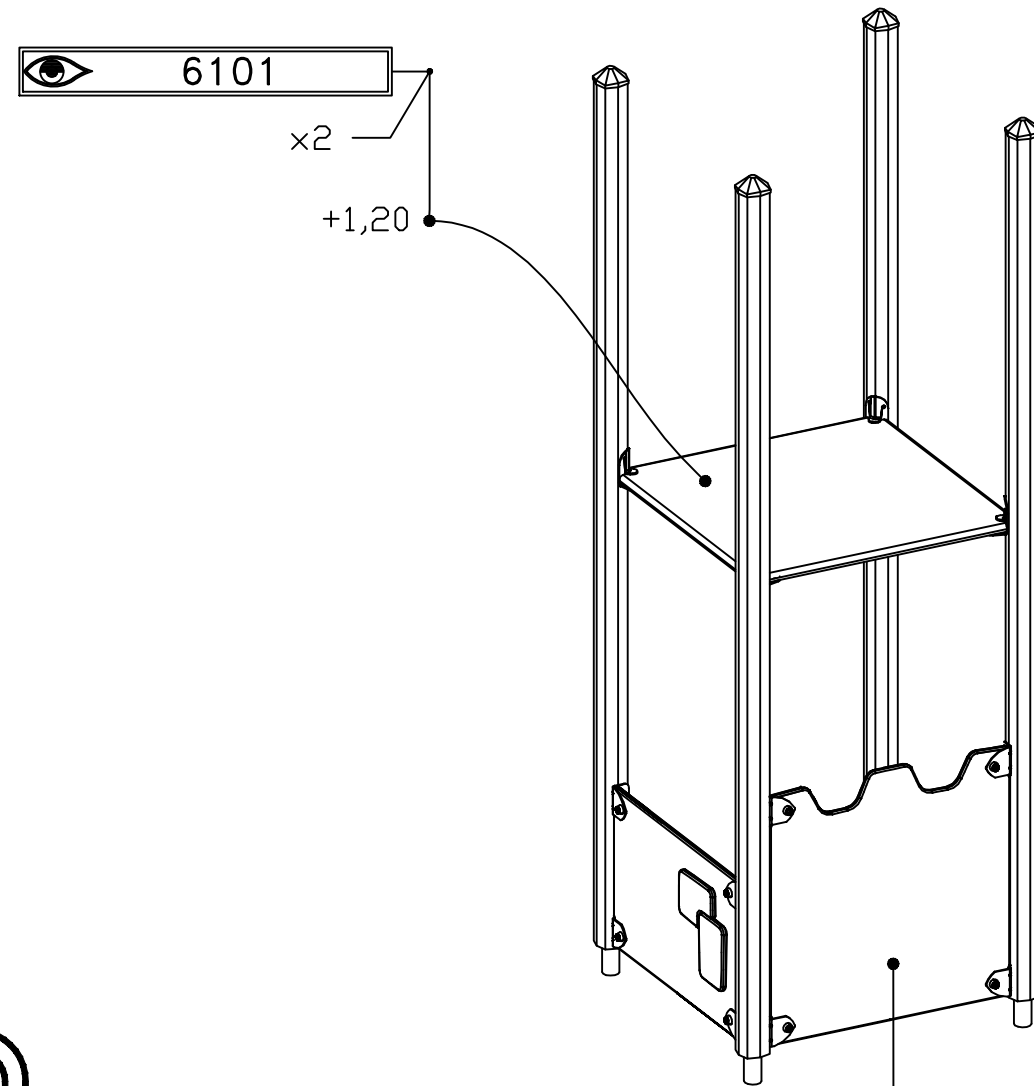

STEP 1

HAGS ANEBY, SWEDEN
+46(0)380-47300
www.hags.com

UniMini Salbek
8055794
2/5

🏠 JN 🔍 👁 LN 2019-02-06 4