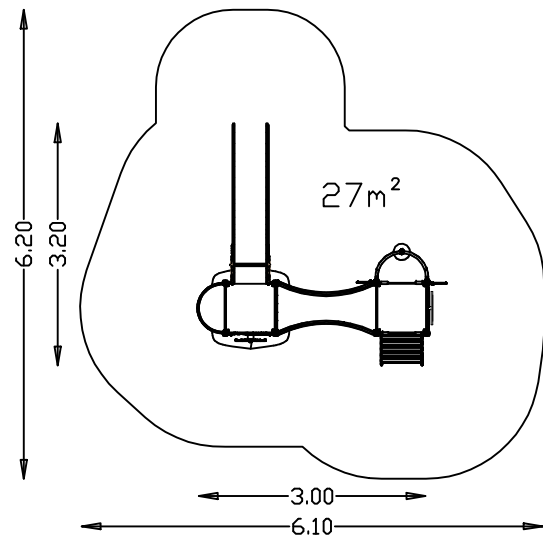

UniMini Salbek

1:100
1,0m 5,0m

HAGS ANEBY, SWEDEN
+46(0)380-47300
www.hags.com

UniMini Salbek
8055794
1/5

JN LN 2019-02-06 4

18h

Varje vecka
Every week
Jede woche
Chaque semaine

Varje säsong
Every season
Jedes Jahr
Chaque saison