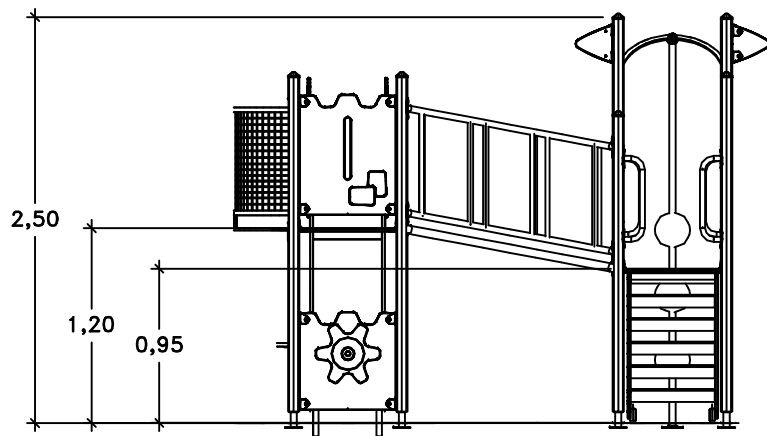

UniMini Salbek

1:100
1,0m 5,0m

HAGS ANEBY, SWEDEN
+46(0)380-47300
www.hags.com

UniMini Salbek
8055794
1/5

JN LN 2019-02-06 4

18h

Varje vecka
Every week
Jede woche
Chaque semaine

Varje säsong
Every season
Jedes Jahr
Chaque saison