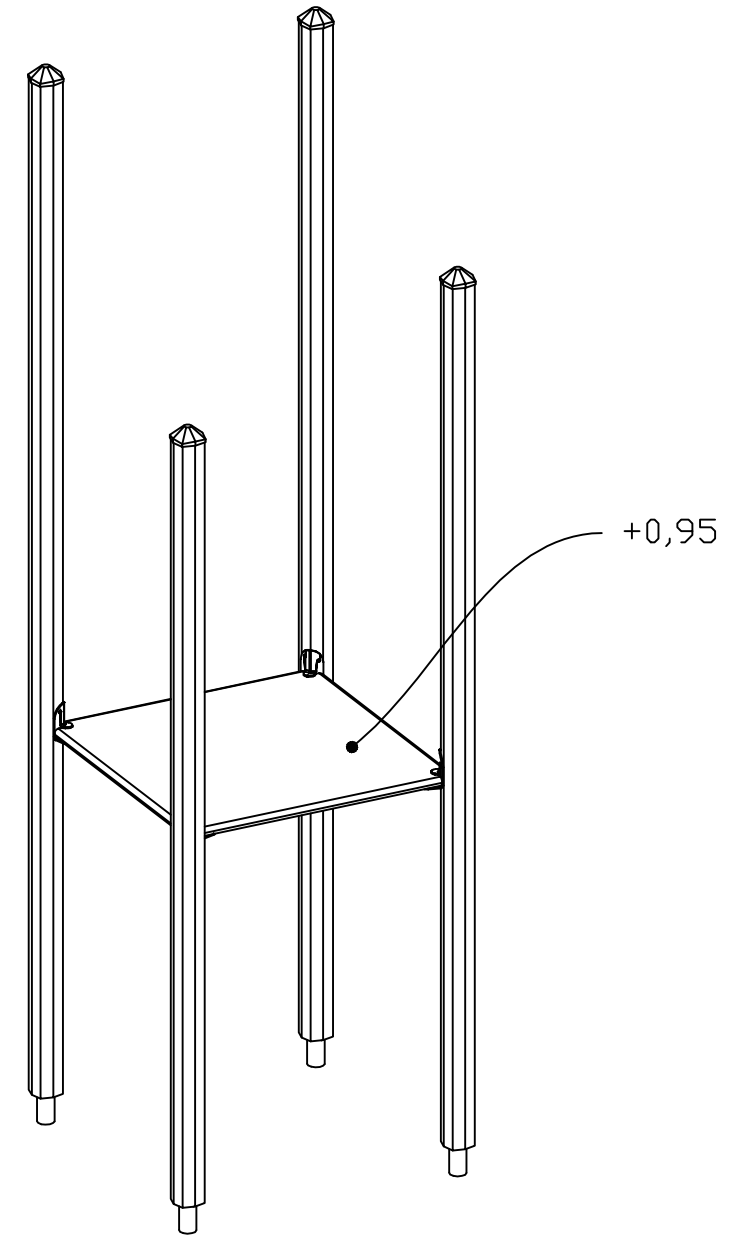

STEP 1

HAGS ANEBY, SWEDEN
+46(0)380-47300
www.hags.com

UniMini Salbek
8055794
2/5

🏠 JN 🔍 👁 LN 2019-02-06 4