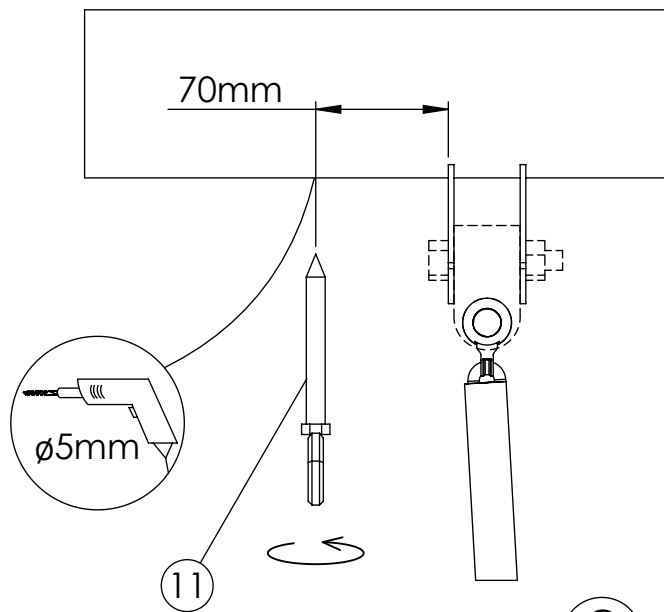

Tango. For other swings
MASW44518
2 (5)

🏠 Tek 🔍 👁 LK 2019-07-01 3

NR.	Description MA	Item Number	Qty
1	SCH 40x17 mm	8008965	2
2	Cap M6, Ø26x14 mm	8005970	4
3	COVER M6, Ø16x8 mm	8005971	4
4	M6S M6x20 mm	8008330	2
5	Safety chain	8054339	2
6	32x35mm	8041760	2
7	T6S 10x90 mm		1
7	M6S M10x150 w. ring	8055517	2
9	Nut cover M10	8005664	2
10	Ø10,5x28x3 mm	8008832 (326003)	2
11	M6M-8 FZB M10	8008796	1

HAGS ANEBY, SWEDEN
+46(0)380-47300
www.hags.com

Tango. For other swings
MASW44518
3 (5)

1 Wood

2 Wood

NR.	Description MA	Item Number	Qty
1	SCH 40x17 mm	8008965	1
2	Cap M6, Ø26x14 mm	8005970	2
3	COVER M6, Ø16x8 mm	8005971	2
4	M6S M6x20 mm	8008330	1
5	Safety chain	8054339	1
6	32x35mm	8041760	1
11	T6S M10x90 w. ring	8055518	2
8	T6S 10x90 mm		1
9	M6M-8 FZB M10	8008796	1