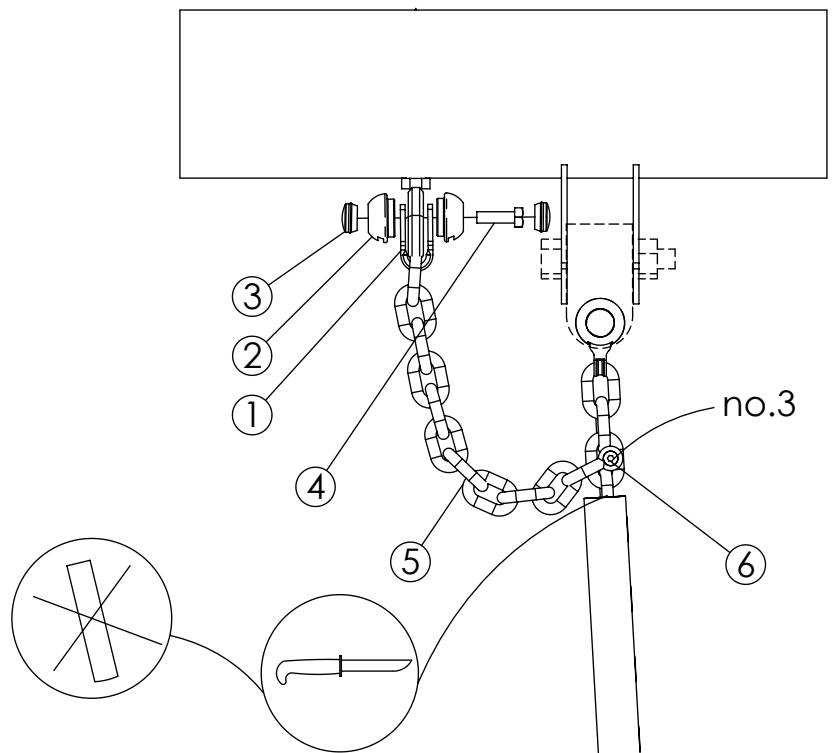

Tango. For other swings
MASW44518
2 (5)

🏠 Tek 🔍 👁 LK 2019-07-01 3

NR.	Description MA	Item Number	Qty
1	SCH 40x17 mm	8008965	2
2	Cap M6, Ø26x14 mm	8005970	4
3	COVER M6, Ø16x8 mm	8005971	4
4	M6S M6x20 mm	8008330	2
5	Safety chain	8054339	2
6	32x35mm	8041760	2
7	T6S 10x90 mm		1
7	M6S M10x150 w. ring	8055517	2
9	Nut cover M10	8005664	2
10	Ø10,5x28x3 mm	8008832 (326003)	2
11	M6M-8 FZB M10	8008796	1

HAGS ANEBY, SWEDEN
+46(0)380-47300
www.hags.com

Tango. For other swings
MASW44518
3 (5)

1 Wood

2 Wood

NR.	Description MA	Item Number	Qty
1	SCH 40x17 mm	8008965	1
2	Cap M6, Ø26x14 mm	8005970	2
3	COVER M6, Ø16x8 mm	8005971	2
4	M6S M6x20 mm	8008330	1
5	Safety chain	8054339	1
6	32x35mm	8041760	1
11	T6S M10x90 w. ring	8055518	2
8	T6S 10x90 mm		1
9	M6M-8 FZB M10	8008796	1