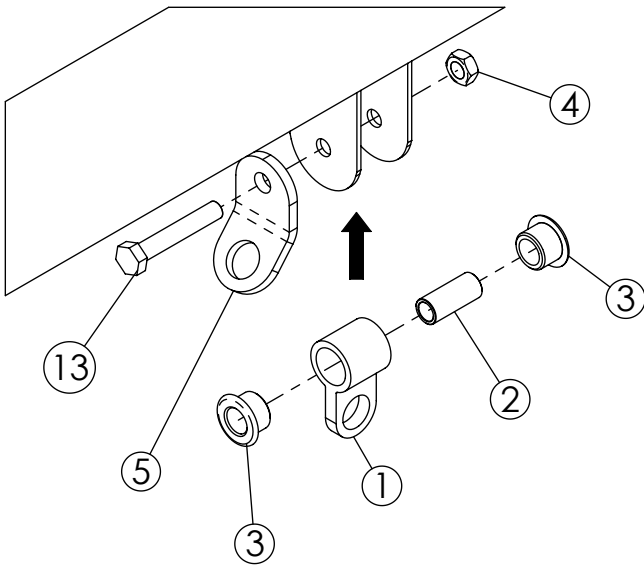

STEP 1

STEP 2

STEP 3

HAGS ANEBY, SWEDEN
+46(0)380-47300
www.hags.com

Tango
MASW44140
2 (3)

🏠 Tek 🔍 👁 LK 2019-05-15 7