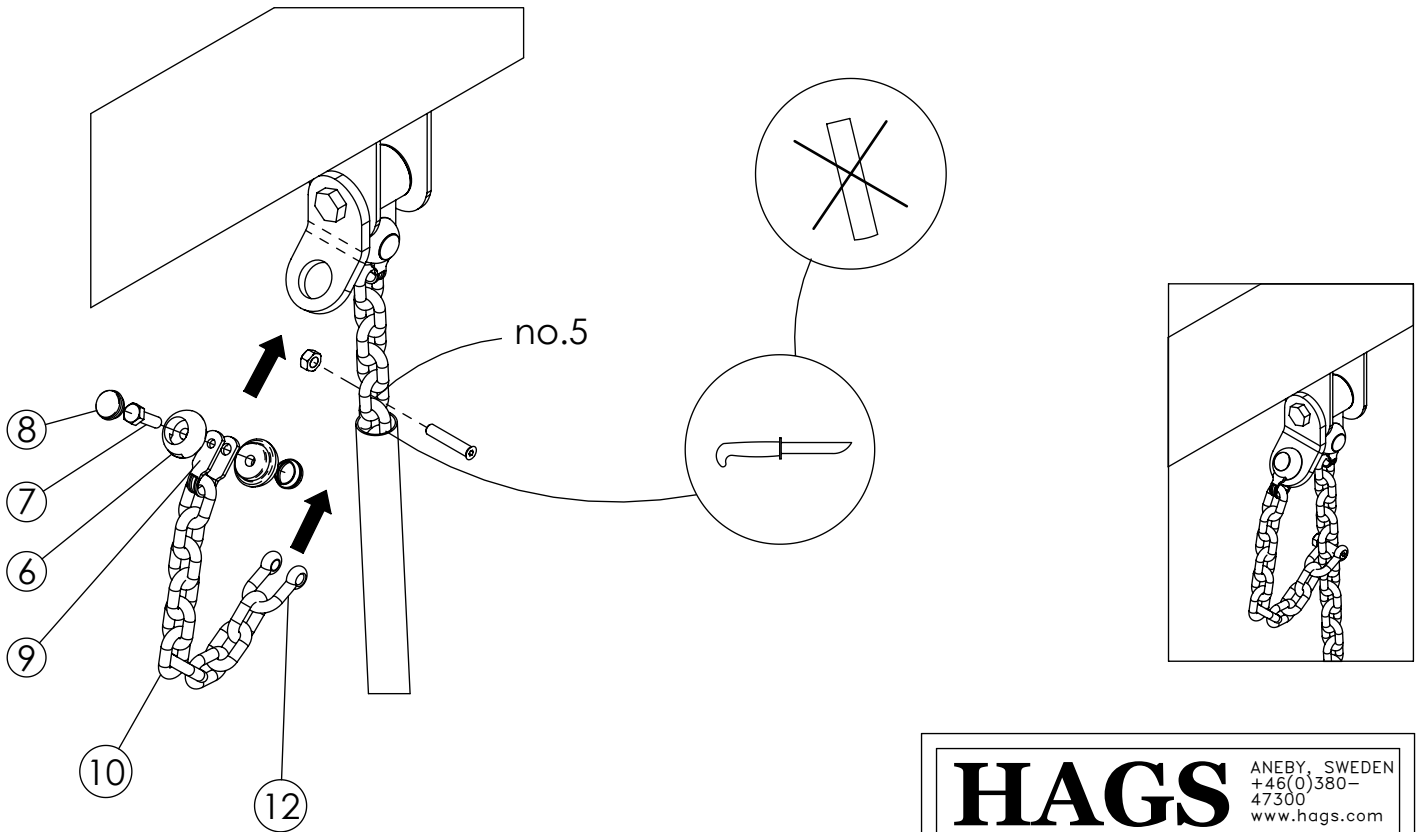

NR.	Description MA	Item Number	Qty
1	Swivel	8008973	2
2	Spacer sleeve	8005462	2
3	Bushing 15,2x21,7x16	8005461	4
4	M6M-8 FZB M10	8008796	2
5	Bracket	8054380	2
6	Cap M6, Ø26x14 mm	8005970	8
7	M6S M6x20 mm	8008330	4
8	COVER M6, Ø16x8 mm	8005971	8
9	SCH 40x17 mm	8008965	4
10	Safety chain	8054339	2
11	Y-chain 6mm	8052121 8052065 8052066	2
12	Schackel	8041760	2
13	M10x60	8008383	2
14	Tango seat	8047917	1

HAGS ANEBY, SWEDEN
+46(0)380-47300
www.hags.com

Tango
MASW44140
1 (3)

STEP 1

STEP 2

STEP 3

HAGS ANEBY, SWEDEN
 +46(0)380-47300
 www.hags.com

Tango
MASW44140
 2 (3)

🏠 Tek 🔍 👁 LK 2019-05-15 7