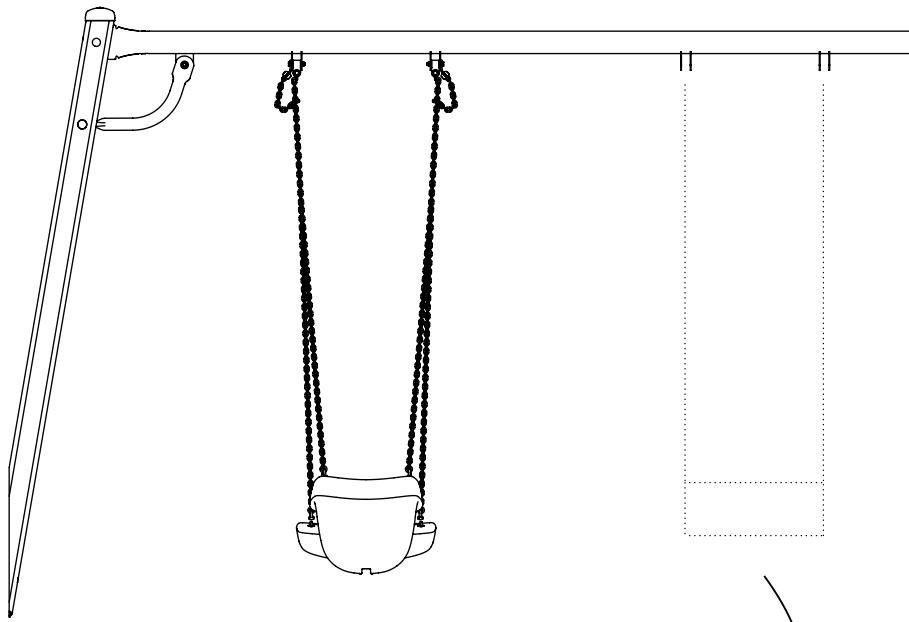

HAGS		ANEBY, SWEDEN	
		+46(0)380-	
		47300	
		www.hags.com	
Tango			
MASW44140			
3 (3)			
	Tek		LK
			2019-05-15
			7