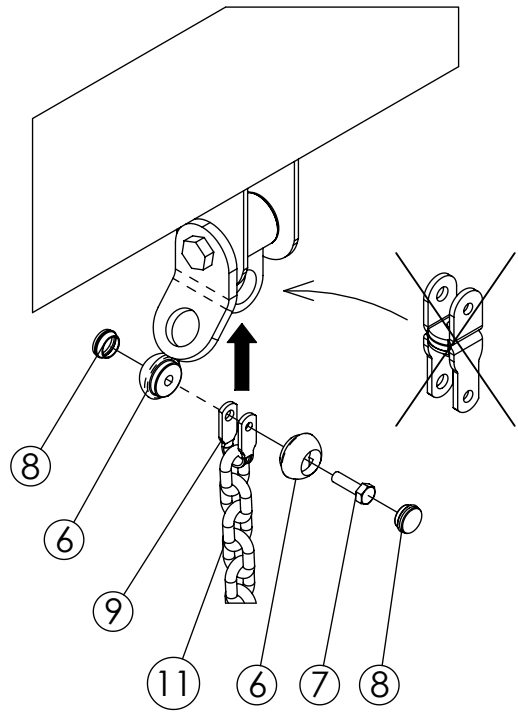

STEP 1

STEP 2

STEP 3

HAGS ANEBY, SWEDEN
+46(0)380-47300
www.hags.com

Tango
MASW44140
2 (3)

🏠 Tek 🔍 👁 LK 2019-05-15 7