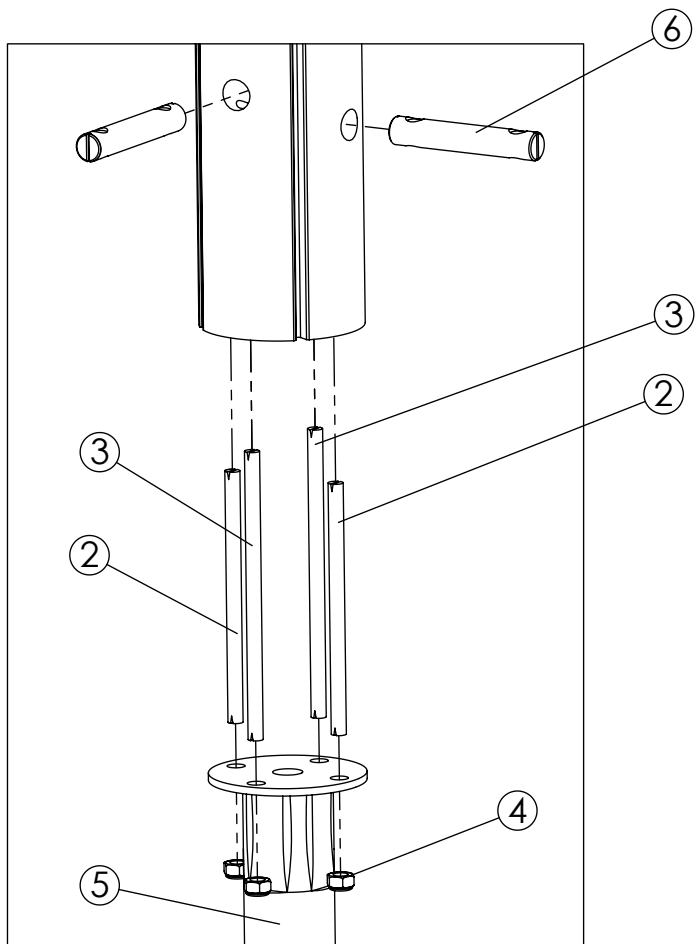

NR	NAME/DIMENSION	ART. NR.	QTY
2			2
3	1900x127 mm	125031	1
4	M6S M12x40 mm	302259	2
5	S4B M12, 34x34x10mm	326022	2
6	Ø60x550 mm	12501310	2
7	PS Ø10x170	302951	4
8	PS Ø10x195	302952	4
9	M6M A2 M10	324003	8
10	Ø19x110 mm	000053	4

HAGS	ANEBY, SWEDEN +46(0)380-47300 www.hags.com			
	Swing 1220 1 (2)			

4x24h !

>C20/25
S1-S3

101

NR	NAME/DIMENSION	ART.NR	QT Y
2	PS Ø10x170	302951	4
3	PS Ø10x195	302952	4
4	M6M A2 M10	324003	8
5	Ø60x1000 mm	41008410	2
6	Ø19x110 mm	000053	4