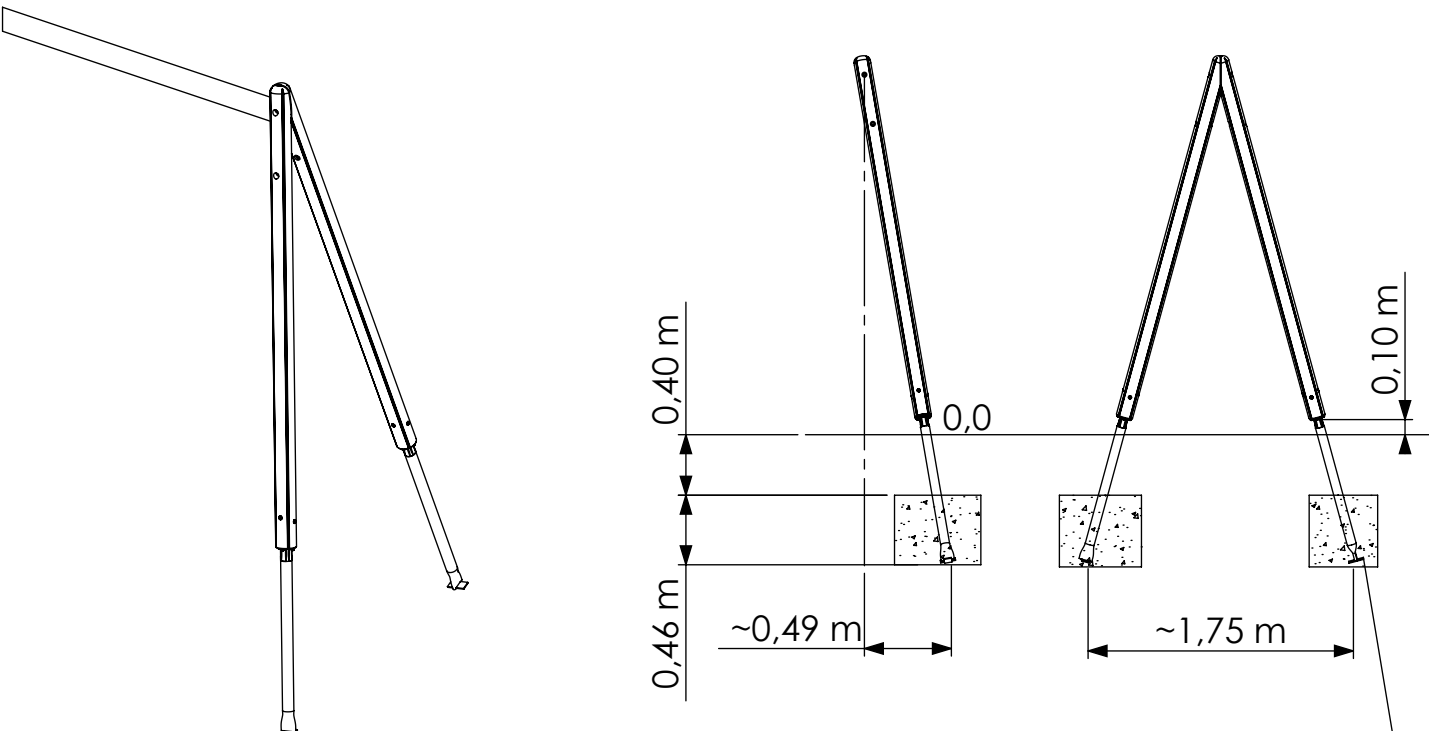

NR	NAME/DIMENSION	ART. NR.	QTY
2			2
3	1900x127 mm	125031	1
4	M6S M12x40 mm	302259	2
5	S4B M12, 34x34x10mm	326022	2
6	Ø60x550 mm	12501310	2
7	PS Ø10x170	302951	4
8	PS Ø10x195	302952	4
9	M6M A2 M10	324003	8
10	Ø19x110 mm	000053	4

HAGS	ANEBY, SWEDEN +46(0)380-47300 www.hags.com			
	Swing 1220 1 (2)			

4x24h !

>C20/25
S1-S3

101

NR	NAME/DIMENSION	ART.NR	QT Y
2	PS Ø10x170	302951	4
3	PS Ø10x195	302952	4
4	M6M A2 M10	324003	8
5	Ø60x1000 mm	41008410	2
6	Ø19x110 mm	000053	4