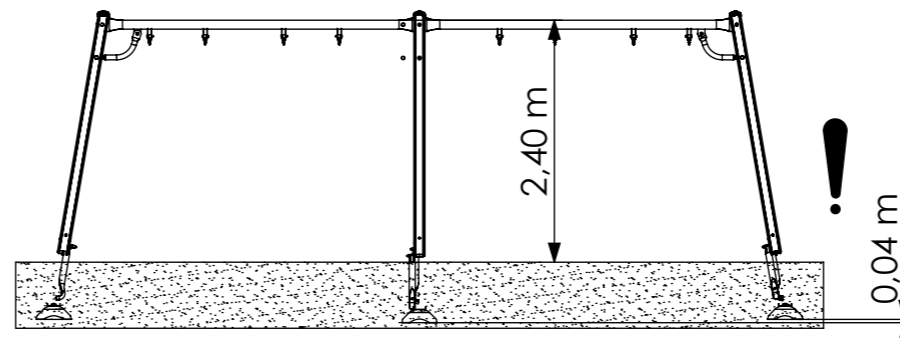

120 404 **120 414**

120 454 **120 464**

6.5 h

Varje vecka
Every week
Jede woche
Chaque semaine

Varje säsong
Every season
Jedes Jahr
Chaque saison

3-

NAME/DIMENSION	ART. NR.	QTY
Crossbar, L=3257 mm	125102-01 / 125132-01	2
Post, L=2495 mm	418891	6
Diagonal Strut	1225	2
Swivel	1214	8
Ground Anchor	1220	3
Cap Timberpost	1227	3
Spacer Swing	1226	1