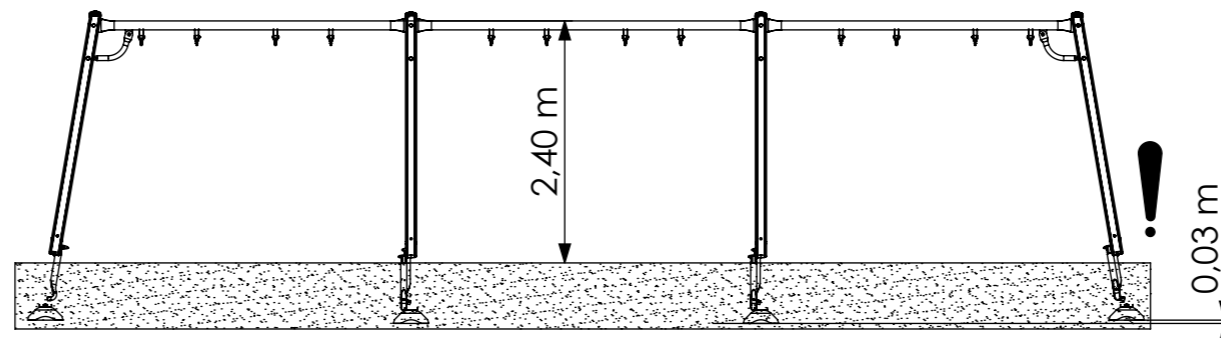

**120 406**   **120 416**  
**120 456**   **120 466**

8,5 h

Varje vecka  
 Every week  
 Jede woche  
 Chaque semaine

Varje säsong  
 Every season  
 Jedes Jahr  
 Chaque saison

3-

NAME/DIMENSION	ART. NR.	QTY
Crossbar, L=3257 mm	125102-01 / 125132-01	2
Post, L=2495 mm	418891	8
Diagonal Strut	1225	2
Swivel	1214	12
Ground Anchor	1220	4
Cap Timberpost	1227	4
Spacer Swing	1226	2
Crossbar, L=3580 mm	125112-01 / 125142-01	1