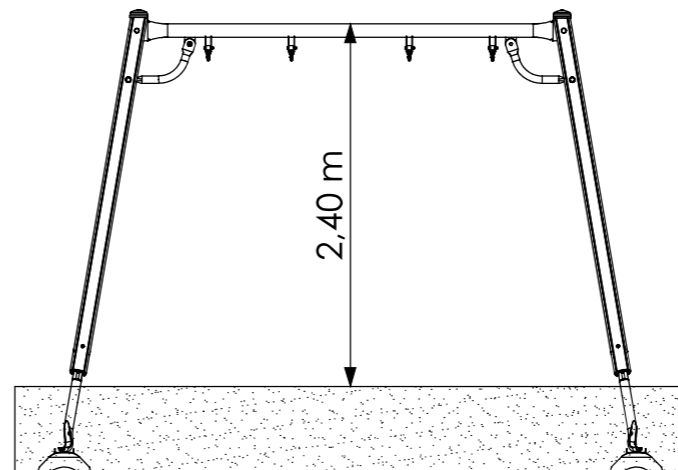

120 402 120 412
 120 452 120 462

4,5 h

Varje vecka
 Every week
 Jede woche
 Chaque semaine

Varje säsong
 Every season
 Jedes Jahr
 Chaque saison

3-

NAME/DIMENSION	ART. NR.	QTY
Crossbar, L=2930mm	125012-01 / 125042-01	1
Post, L=2495 mm	418891	4
Diagonal Strut	👁️ 1225	2
Swivel	👁️ 1214	4
Ground Anchor	👁️ 1220	2
Cap Timberpost	👁️ 1227	2