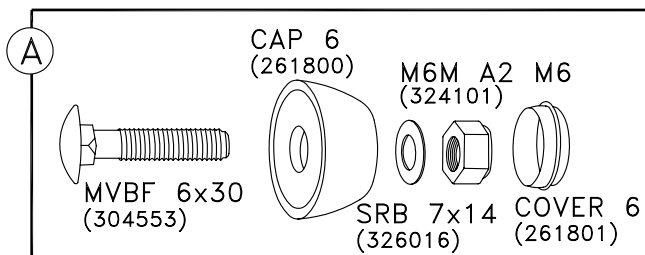

TYPE	HAGS.NO
 0,10x0,45m	410941

HAGS		ANEBY, SWEDEN	
		+46(0)380-47300	
		www.hags.com	
Alphabet			
420 941			
1(1)			
	TJ		MN 2008-07-14 1