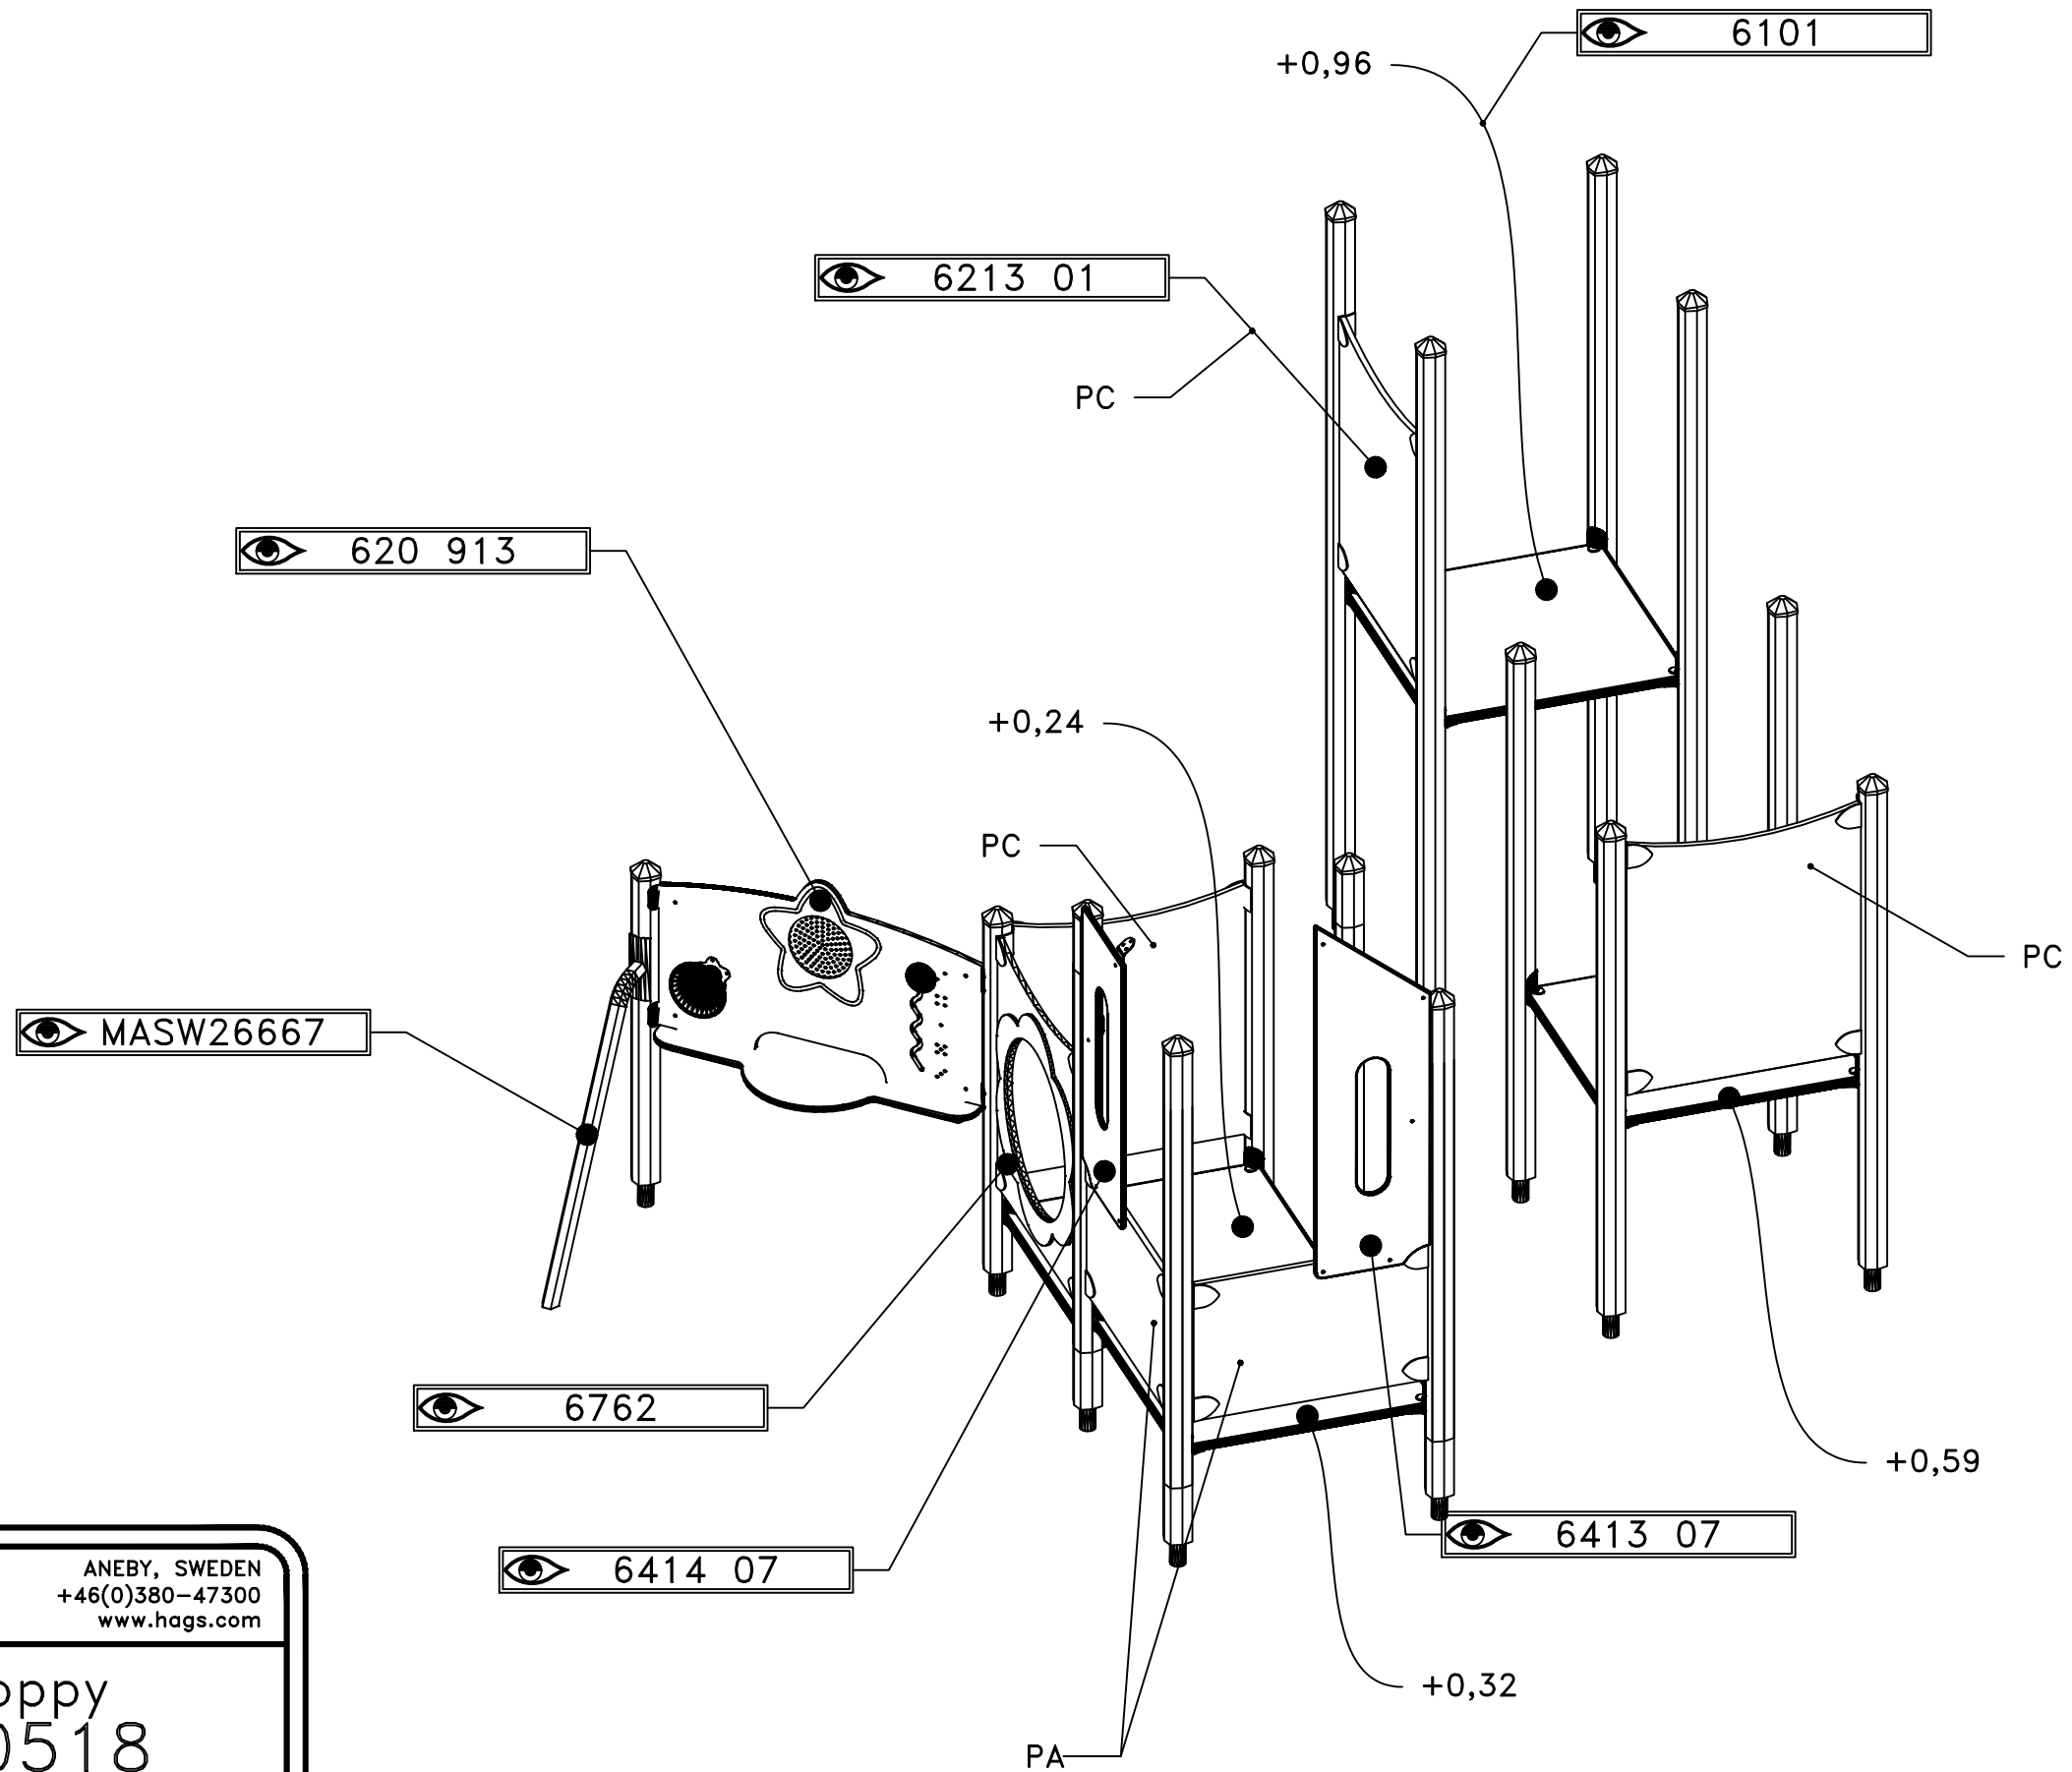

STEP 1

HAGS ANEBY, SWEDEN
+46(0)380-47300
www.hags.com

UniMini Koppy
MASW40518
2/4

JW JW 2022-03-05 2