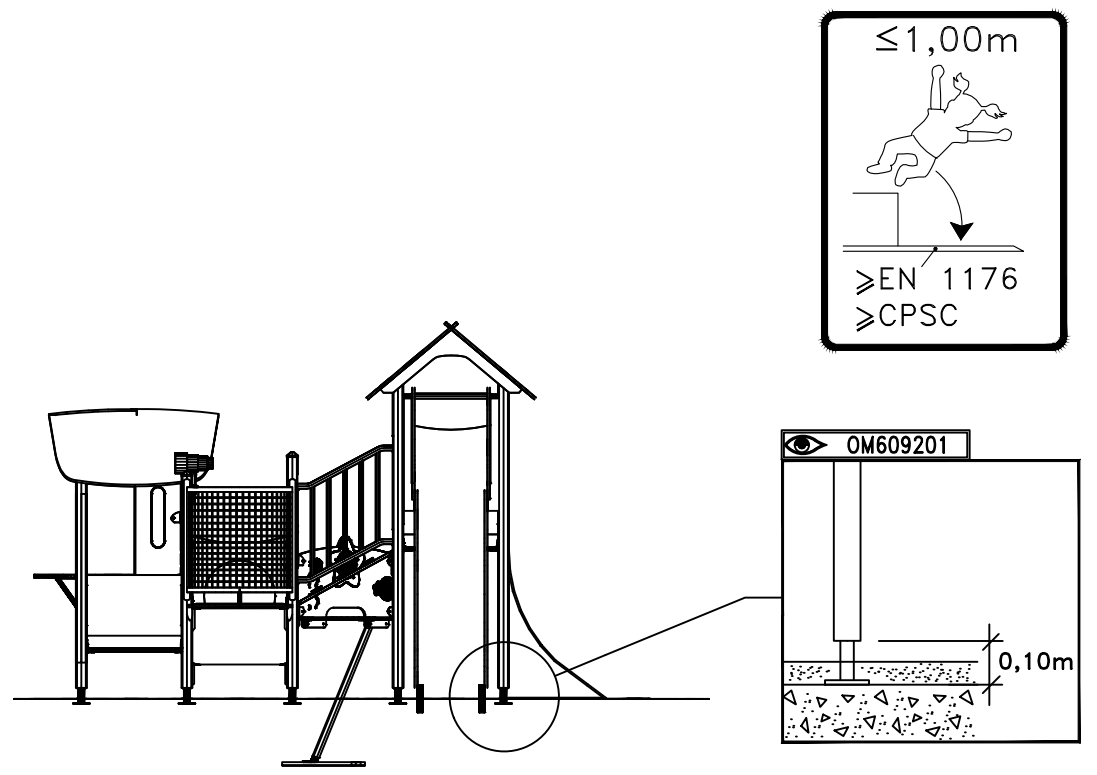

HAGS ANEBY, SWEDEN
+46(0)380-47300
www.hags.com

UniMini Kopp
MASW40518
1/4

JW JW 2022-03-05 2

-  26 h
-  Varje vecka
Every week
Jede woche
Chaque semaine
-  Varje säsong
Every season
Jedes Jahr
Chaque saison