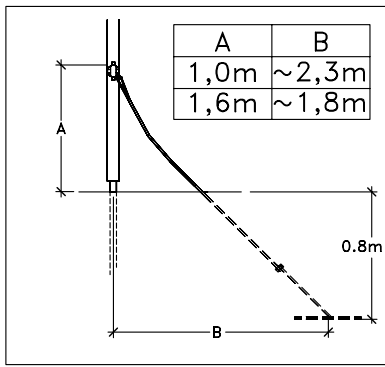

ALT.1

TYPE	HAGS NO.
	41070310
 0,89m	41832103
 1,89m	41834103
 0,62m	610071-02
	410688
 0.45m	085200

ALT.2

1

HAGS ANEBY, SWEDEN
+46(0)380-47300
www.hags.com

Scramble Net
424 703 10
1(2)

TJ MN 2008-01-02 0

2