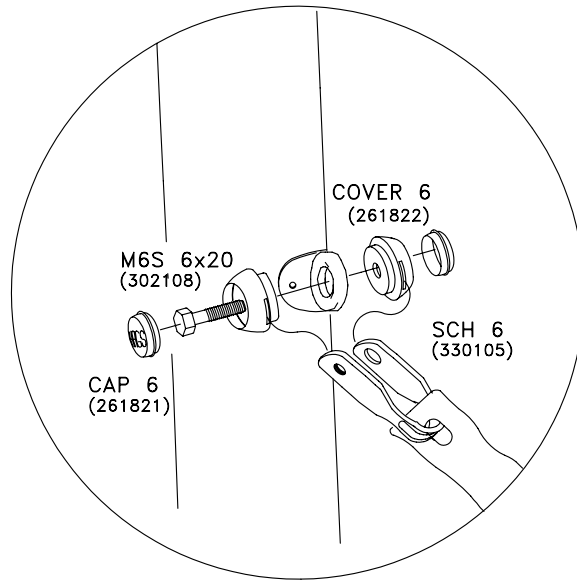

ALT.1

TYPE	HAGS NO.
	41070310
 0,89m	41832103
 1,89m	41834103
 0,62m	610071-02
	410688
 0.45m	085200

ALT.2

1

HAGS ANEBY, SWEDEN
+46(0)380-47300
www.hags.com

Scramble Net
424 703 10
1(2)

TJ MN 2008-01-02 0

2