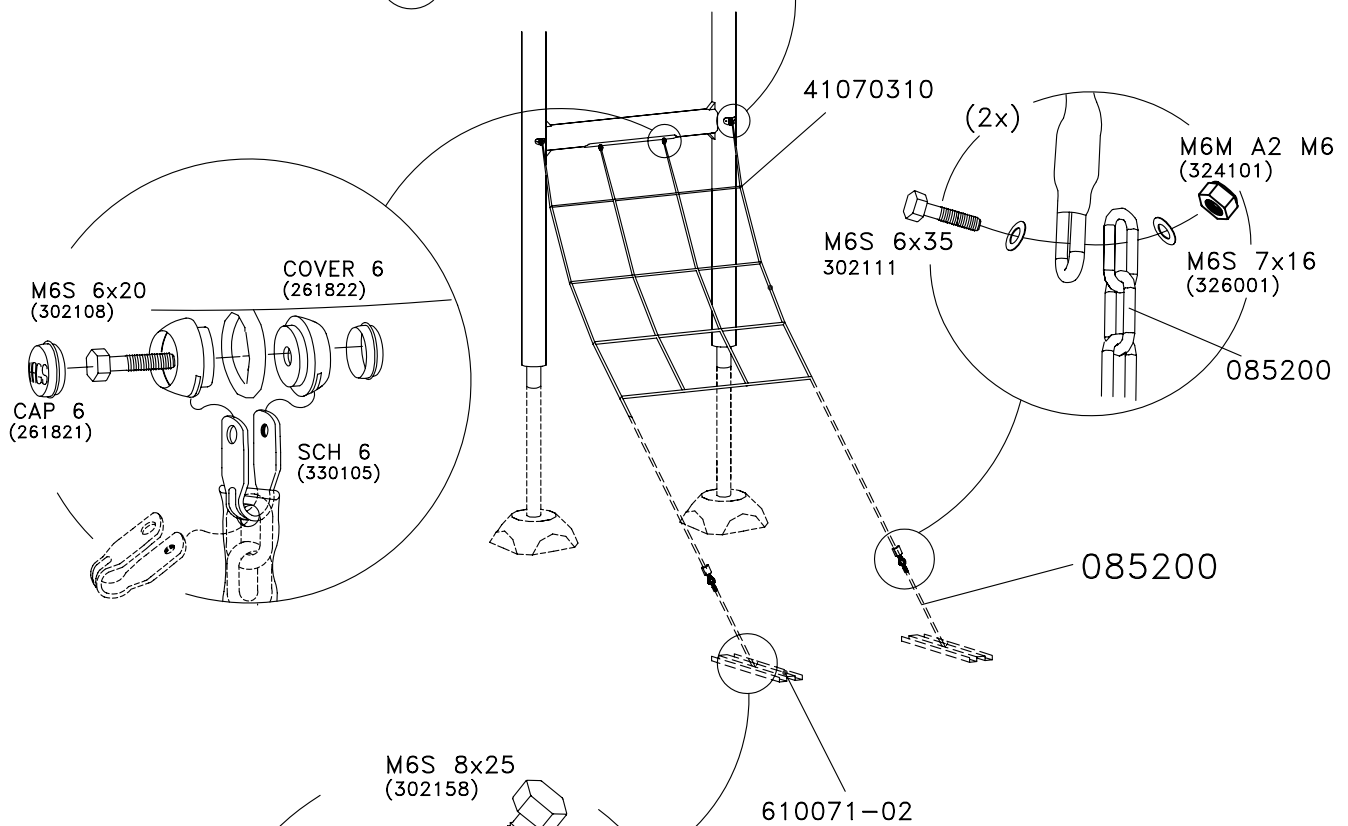

ALT.1

TYPE	HAGS NO.
	41070310
 0,89m	41832103
 1,89m	41834103
 0,62m	610071-02
	410688
 0.45m	085200

ALT.2

1

HAGS ANEBY, SWEDEN
+46(0)380-47300
www.hags.com

Scramble Net
424 703 10
1(2)

TJ MN 2008-01-02 0

2