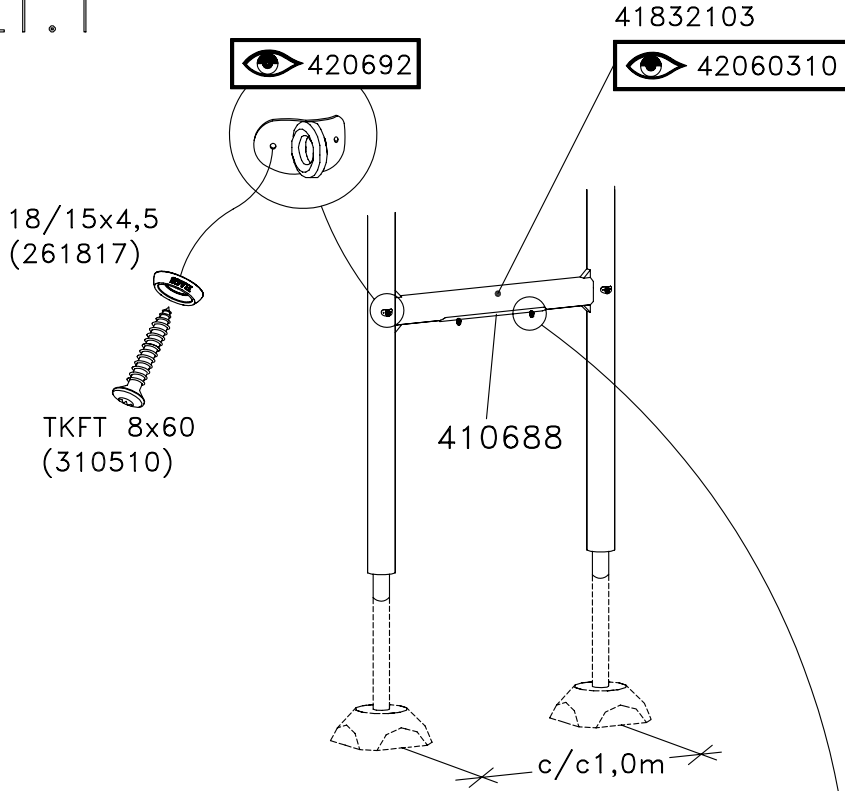

ALT.1

TYPE	HAGS NO.
	41070310
 0,89m	41832103
 1,89m	41834103
 0,62m	610071-02
	410688
 0.45m	085200

ALT.2

1

HAGS ANEBY, SWEDEN
+46(0)380-47300
www.hags.com

Scramble Net
424 703 10
1(2)

TJ MN 2008-01-02 0

2