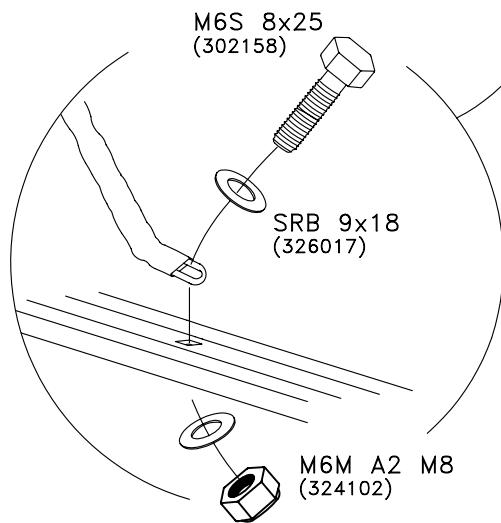

ALT.1

TYPE	HAGS NO.
	41070310
 0,89m	41832103
 1,89m	41834103
 0,62m	610071-02
	410688
 0.45m	085200

ALT.2

1

HAGS ANEBY, SWEDEN
+46(0)380-47300
www.hags.com

Scramble Net
424 703 10
1(2)

TJ MN 2008-01-02 0

2