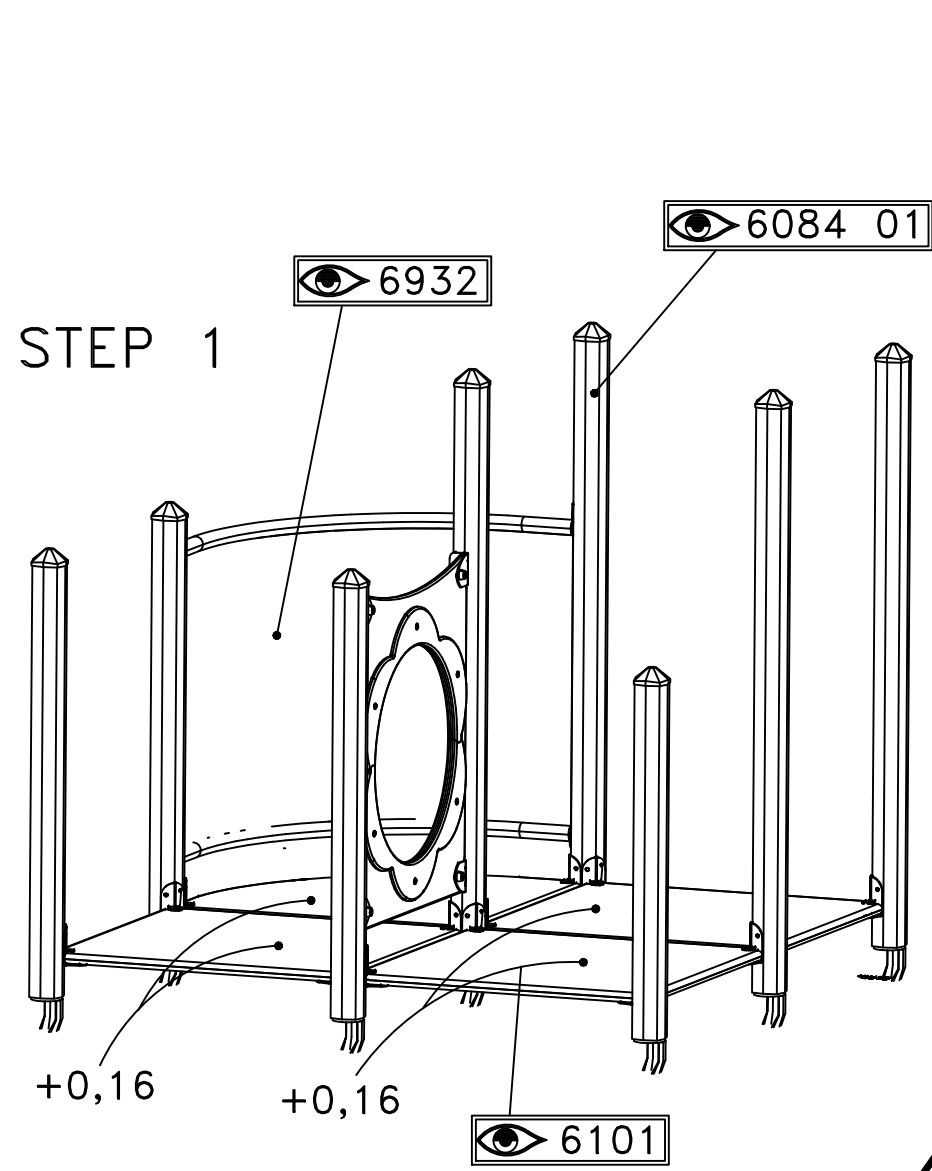

19m²

HAGS ANEBY, SWEDEN
+46(0)380-47300
www.hags.com

UniMini Abby
MASW40471
1/2

JW JW 2022-03-10 2

15h

Varje vecka
Every week
Jede woche
Chaque semaine

Varje säsong
Every season
Jedes Jahr
Chaque saison

HAGS ANEBY, SWEDEN
+46(0)380-47300
www.hags.com