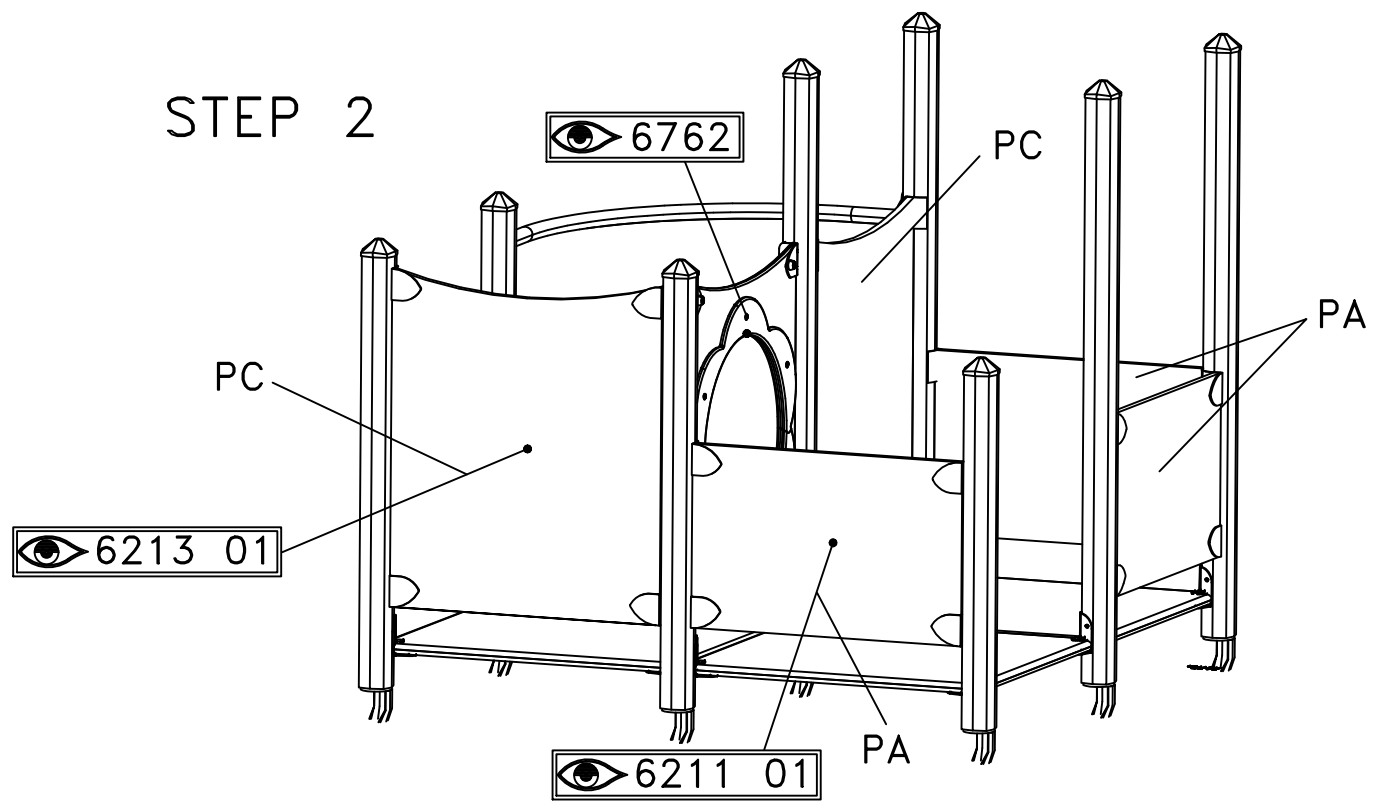

19m²

HAGS ANEBY, SWEDEN
+46(0)380-47300
www.hags.com

UniMini Abby
MASW40471
1/2

JW JW 2022-03-10 2

15h

Varje vecka
Every week
Jede woche
Chaque semaine

Varje säsong
Every season
Jedes Jahr
Chaque saison

HAGS ANEBY, SWEDEN
+46(0)380-47300
www.hags.com