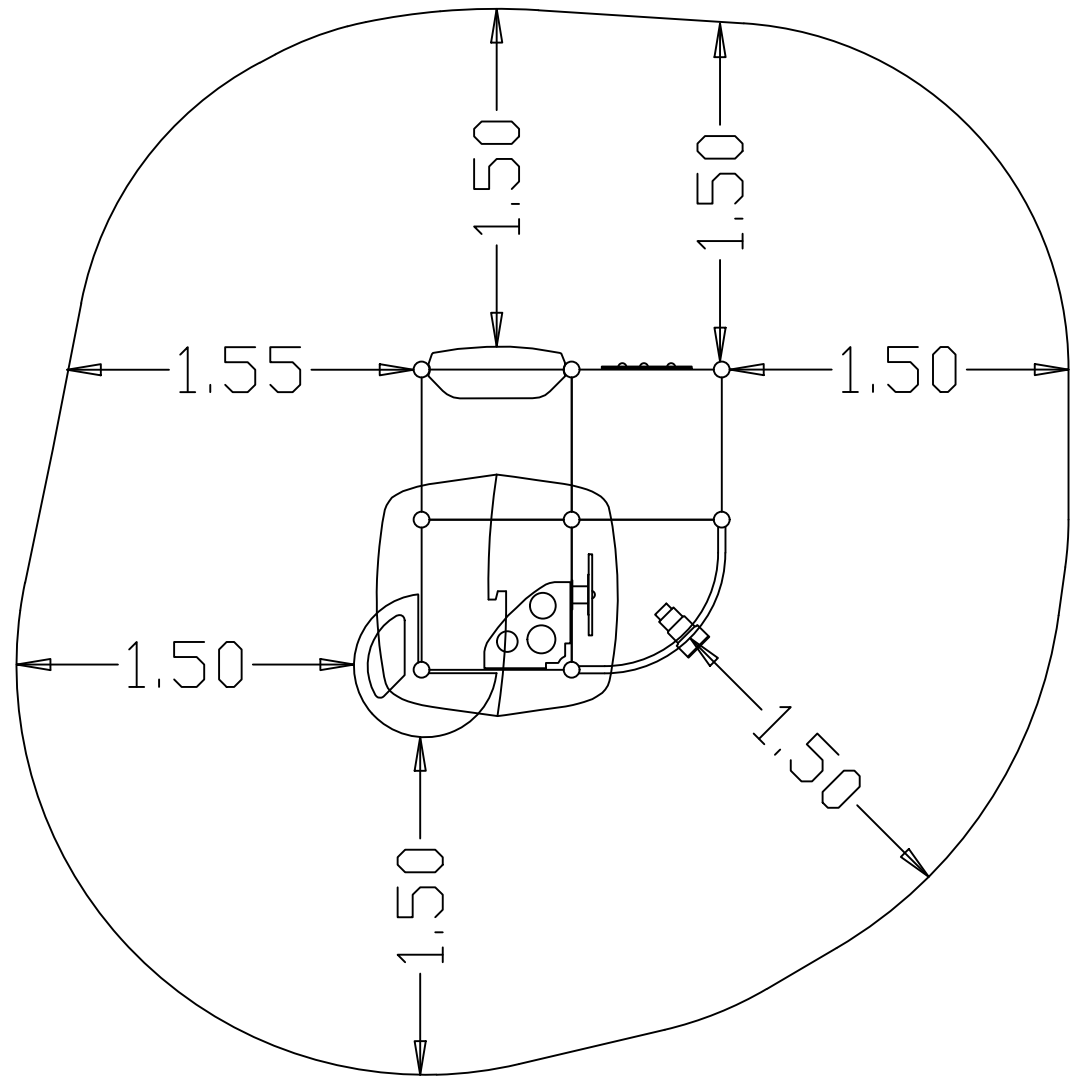

19m²

HAGS ANEBY, SWEDEN
+46(0)380-47300
www.hags.com

UniMini Abby
MASW40471
1/2

JW JW 2022-03-10 2

15h

Varje vecka
Every week
Jede woche
Chaque semaine

Varje säsong
Every season
Jedes Jahr
Chaque saison

HAGS ANEBY, SWEDEN
+46(0)380-47300
www.hags.com