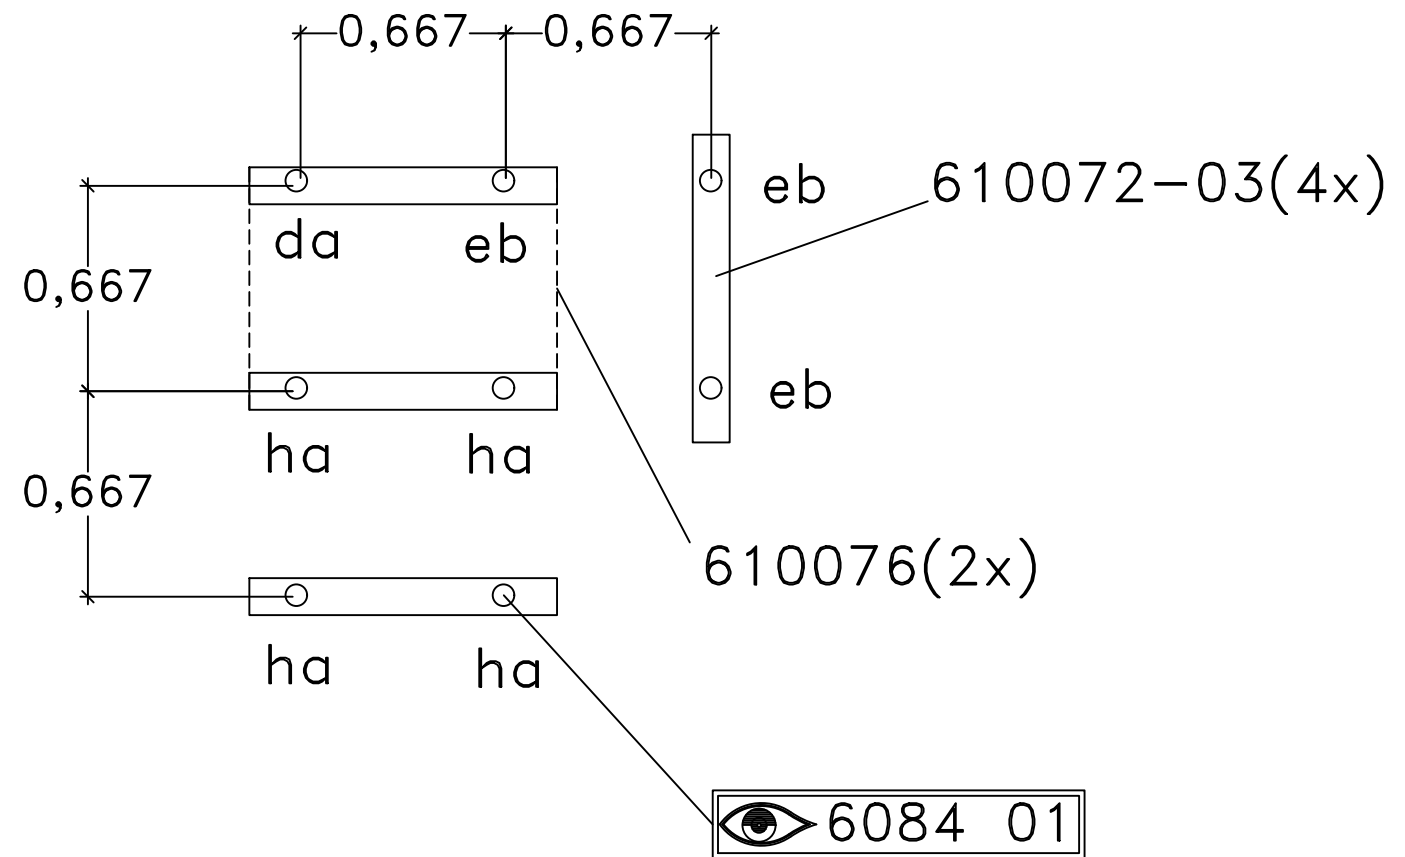

19m²

HAGS ANEBY, SWEDEN
+46(0)380-47300
www.hags.com

UniMini Abby
MASW40471
1/2

JW JW 2022-03-10 2

15h

Varje vecka
Every week
Jede woche
Chaque semaine

Varje säsong
Every season
Jedes Jahr
Chaque saison

HAGS ANEBY, SWEDEN
+46(0)380-47300
www.hags.com