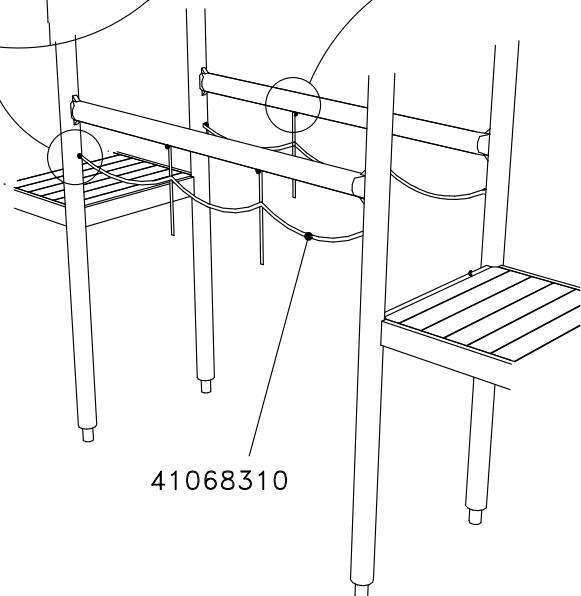

1

TYPE	HAGS.NO
(2x) L=1,89m	41834103
(2x) 0,57x2,0m	41068310
1,0x2,0m	416723-01

2

HAGS ANEBY, SWEDEN
+46(0)380-47300
www.hags.com

Suspension Bridge
420 723 10
1(2)

TJ JGA 2023-09-11 | 1

3

4

416723-01

8mm

SCH 6 (2x)
(330105)

M6S 6x20
(302108)

COVER 6
(261822)
(2x)

CAP 6 (2x)
(261821)

(16x)

18/15x4,5
(261817)