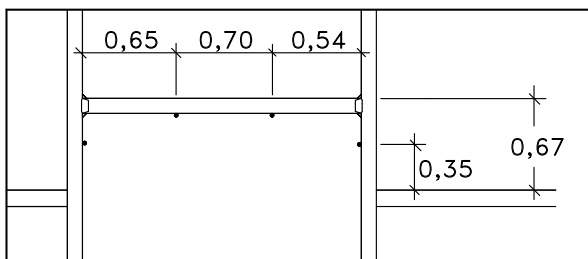

1

TYPE	HAGS.NO
(2x) L=1,89m	41834103
(2x) 0,57x2,0m	41068310
1,0x2,0m	416723-01

2

HAGS ANEBY, SWEDEN
+46(0)380-47300
www.hags.com

Suspension Bridge
420 723 10
1(2)

TJ JGA 2023-09-11 | 1

3

4

416723-01

8mm

SCH 6 (2x)
(330105)

M6S 6x20
(302108)

COVER 6
(261822)
(2x)

CAP 6 (2x)
(261821)

(16x)

18/15x4,5
(261817)