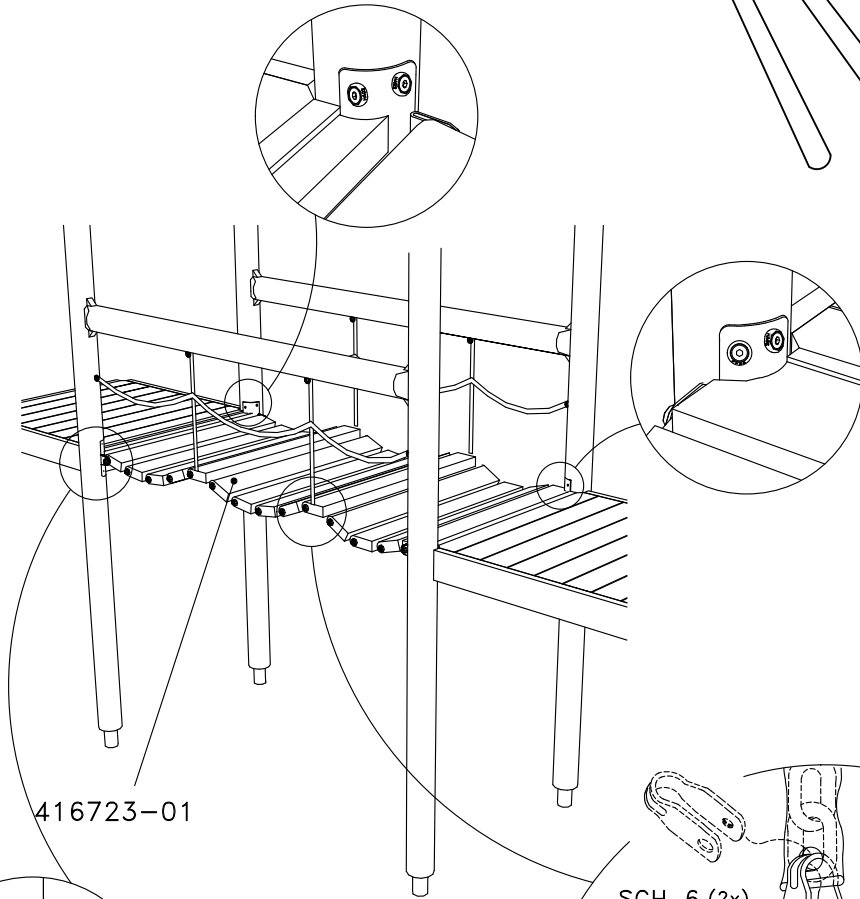

1

TYPE	HAGS.NO
(2x) L=1,89m	41834103
(2x) 0,57x2,0m	41068310
1,0x2,0m	416723-01

2

HAGS ANEBY, SWEDEN
+46(0)380-47300
www.hags.com

Suspension Bridge
420 723 10
1(2)

TJ JGA 2023-09-11 | 1

3

4

416723-01

8mm

SCH 6 (2x)
(330105)

M6S 6x20
(302108)

COVER 6
(261822)
(2x)

CAP 6 (2x)
(261821)

(16x)

18/15x4,5
(261817)