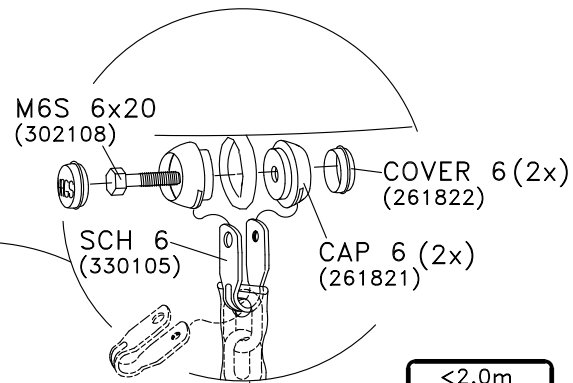

1

TYPE	HAGS.NO
(2x) L=1,89m	41834103
(2x) 0,57x2,0m	41068310
1,0x2,0m	416723-01

2

HAGS ANEBY, SWEDEN
+46(0)380-47300
www.hags.com

Suspension Bridge
420 723 10
1(2)

TJ JGA 2023-09-11 | 1

3

4

416723-01

8mm

SCH 6 (2x)
(330105)

M6S 6x20
(302108)

COVER 6
(261822)
(2x)

CAP 6 (2x)
(261821)

(16x)

18/15x4,5
(261817)