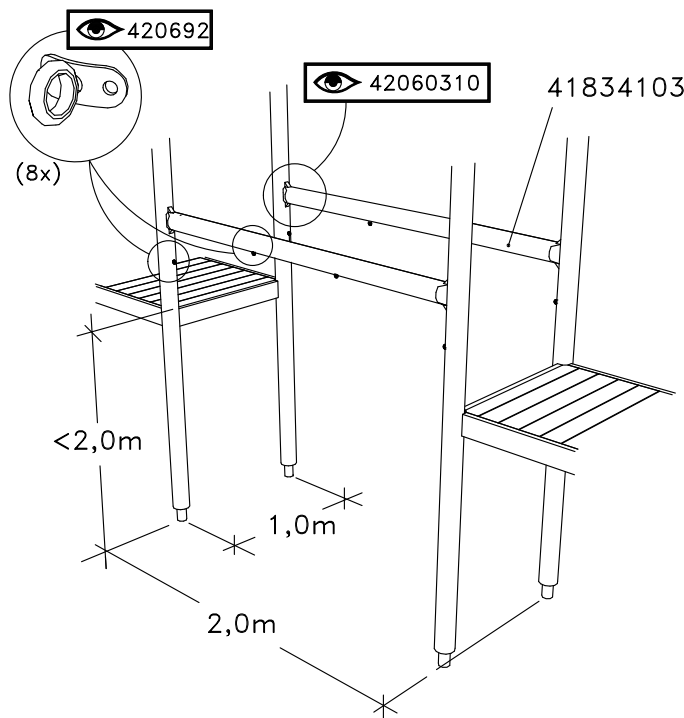

1

TYPE	HAGS.NO
(2x) L=1,89m	41834103
(2x) 0,57x2,0m	41068310
1,0x2,0m	416723-01

2

HAGS ANEBY, SWEDEN
+46(0)380-47300
www.hags.com

Suspension Bridge
420 723 10
1(2)

TJ JGA 2023-09-11 | 1

3

4

416723-01

8mm

SCH 6 (2x)
(330105)

M6S 6x20
(302108)

COVER 6
(261822)
(2x)

CAP 6 (2x)
(261821)

(16x)

18/15x4,5
(261817)