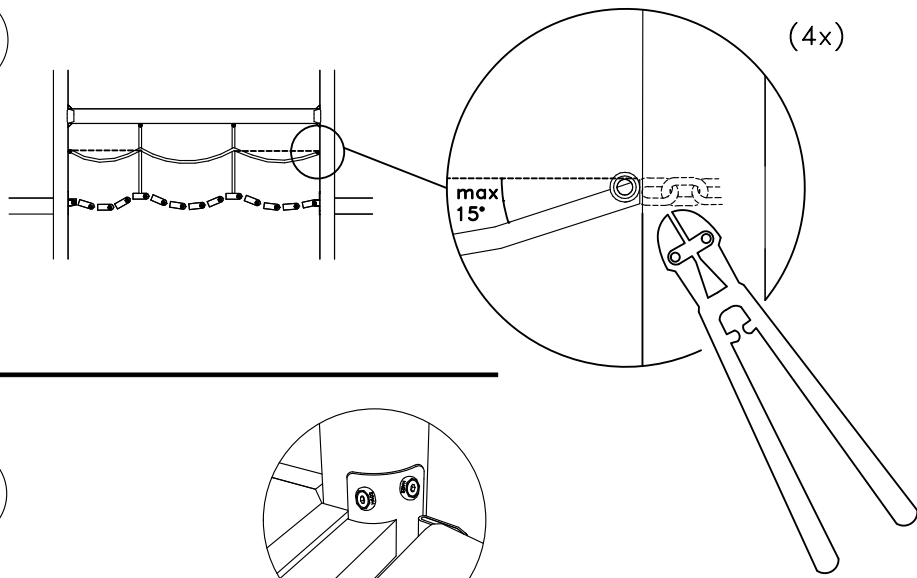

1

TYPE	HAGS.NO
(2x) L=1,89m	41834103
(2x) 0,57x2,0m	41068310
1,0x2,0m	416723-01

2

HAGS ANEBY, SWEDEN
+46(0)380-47300
www.hags.com

Suspension Bridge
420 723 10
1(2)

TJ JGA 2023-09-11 | 1

3

4

416723-01

8mm

SCH 6 (2x)
(330105)

M6S 6x20
(302108)

COVER 6
(261822)
(2x)

CAP 6 (2x)
(261821)

(16x)

18/15x4,5
(261817)