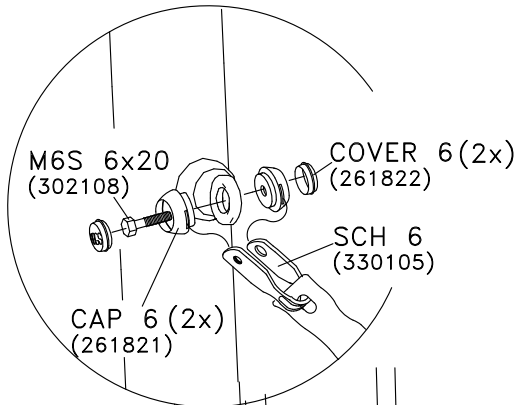

1

TYPE	HAGS.NO
(2x) L=1,89m	41834103
(2x) 0,57x2,0m	41068310
1,0x2,0m	416723-01

2

HAGS ANEBY, SWEDEN
+46(0)380-47300
www.hags.com

Suspension Bridge
420 723 10
1(2)

TJ JGA 2023-09-11 | 1

3

4

416723-01

8mm

SCH 6 (2x)
(330105)

M6S 6x20
(302108)

COVER 6
(261822)
(2x)

CAP 6 (2x)
(261821)

(16x)

18/15x4,5
(261817)