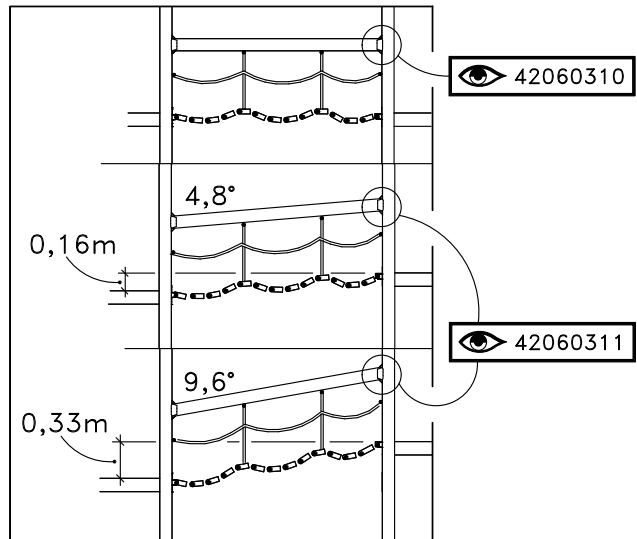

1

TYPE	HAGS.NO
(2x) L=1,89m	41834103
(2x) 0,57x2,0m	41068310
1,0x2,0m	416723-01

2

HAGS ANEBY, SWEDEN
+46(0)380-47300
www.hags.com

Suspension Bridge
420 723 10
1(2)

TJ JGA 2023-09-11 | 1

3

4

416723-01

8mm

SCH 6 (2x)
(330105)

M6S 6x20
(302108)

COVER 6
(261822)
(2x)

CAP 6 (2x)
(261821)

(16x)

18/15x4,5
(261817)