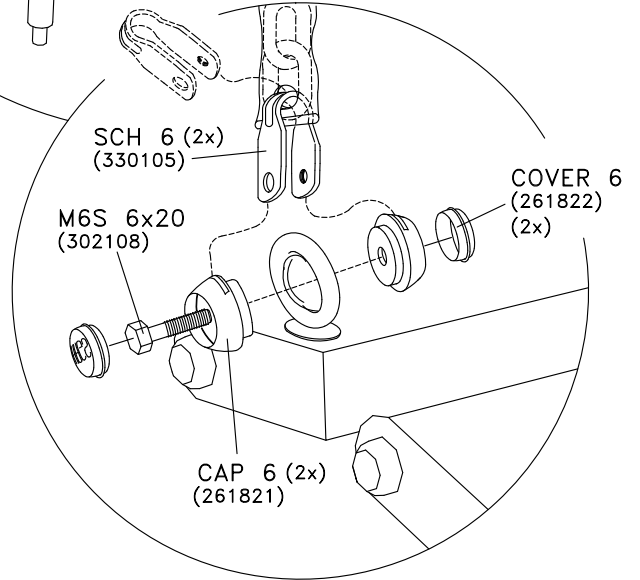

1

TYPE	HAGS.NO
(2x) L=1,89m	41834103
(2x) 0,57x2,0m	41068310
1,0x2,0m	416723-01

2

HAGS ANEBY, SWEDEN
+46(0)380-47300
www.hags.com

Suspension Bridge
420 723 10
1(2)

TJ JGA 2023-09-11 | 1

3

4

416723-01

8mm

SCH 6 (2x)
(330105)

M6S 6x20
(302108)

COVER 6
(261822)
(2x)

CAP 6 (2x)
(261821)

(16x)

18/15x4,5
(261817)