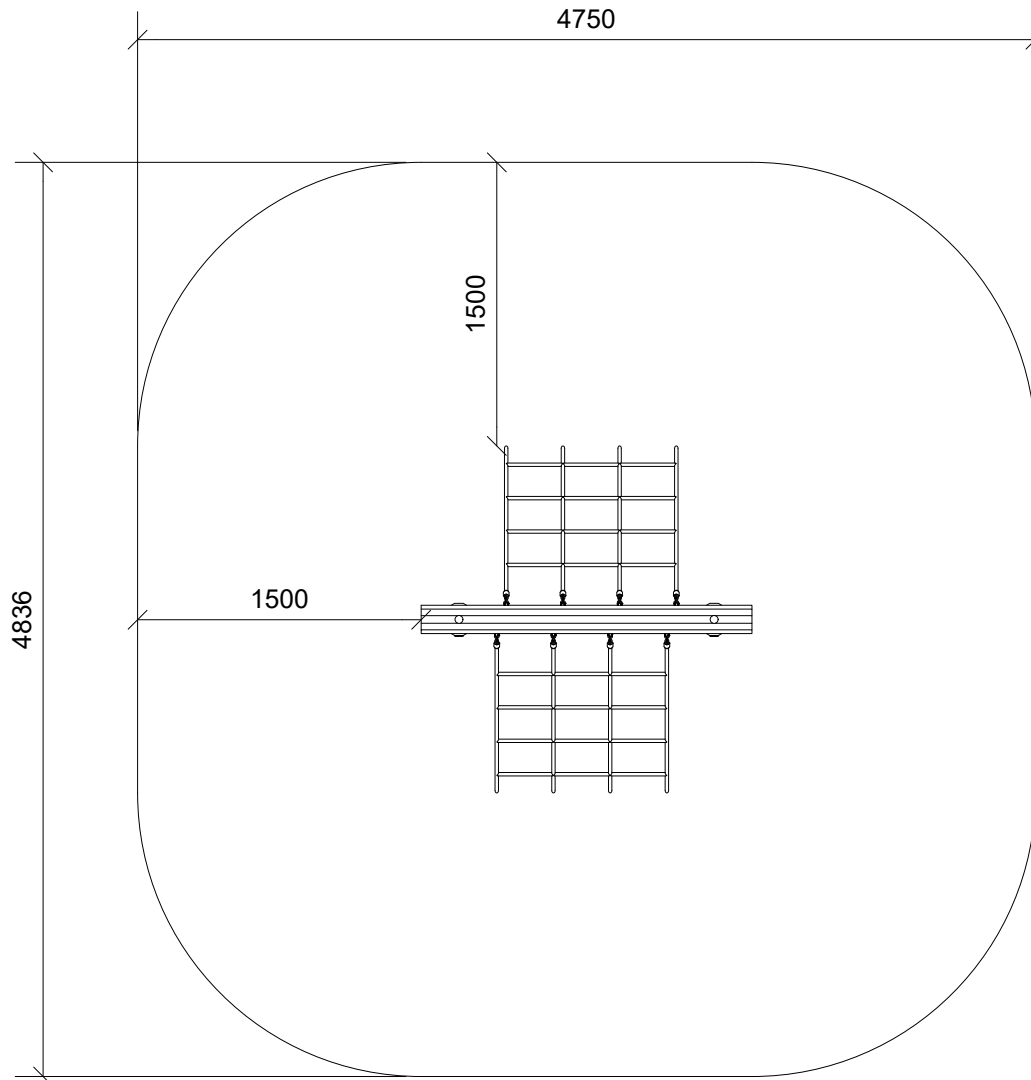

LE20517U
LE20517

1/5

LE20517U
LE20517

3,5h

2

21 m²

4,8 x 4,8 x 1 m

~133 kg

~0,07 m³

Ø14-16x175 cm

40 kg

Parts List

QTY	PART NO	DESCRIP.
1	D11574	140-160x1750mm, assembled
2	LE26033	Taifun
2	RS00368	Ø160-180x1650mm

LE20517U
LE20517

Parts List		
QTY	PART NO	DESCRIP.
1	LE12110	Spanner
8	LE13100	Shackle
2	LE15254	M16x250mm
2	LE15901	3x16, PH
1	LE15910	Name tag
2	LE16100	M16 nut
4	LE16152	M16 - Ø30 mm
1	LE16320	6x50 Dh
8	LE16502	Spacer 6mm
2	LE16556	Ø42/38mm
2	LE16558	Ø48/44,5mm
1	LE16599	Sealtite 970 1,5ml