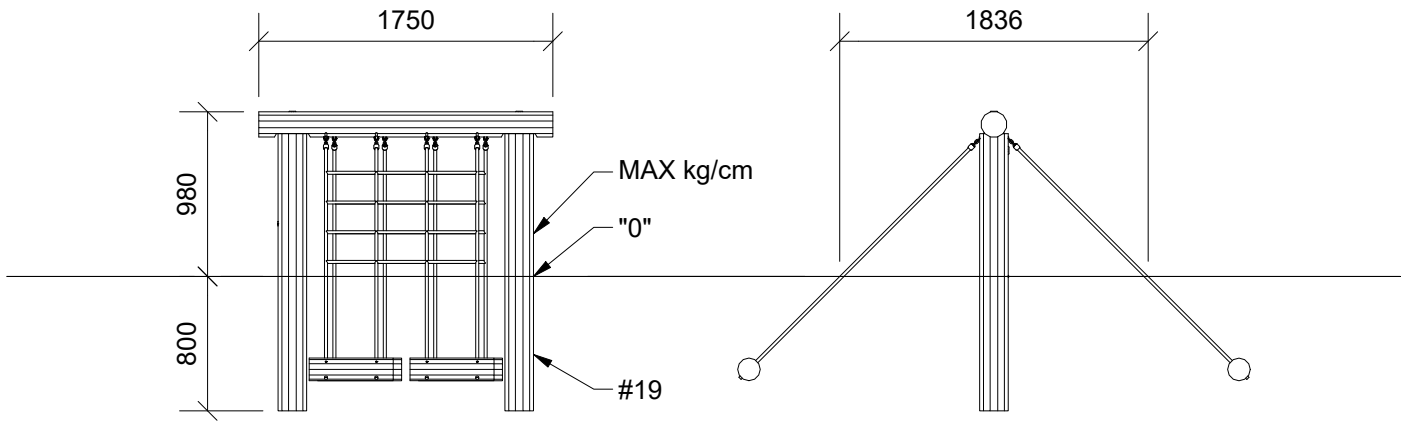

LE20517U
LE20517

1/5

LE20517U
LE20517

3,5h

2

21 m²

4,8 x 4,8 x 1 m

~133 kg

~0,07 m³

Ø14-16x175 cm

40 kg

Parts List

QTY	PART NO	DESCRIP.
1	D11574	140-160x1750mm, assembled
2	LE26033	Taifun
2	RS00368	Ø160-180x1650mm

LE20517U
LE20517

Parts List		
QTY	PART NO	DESCRIP.
1	LE12110	Spanner
8	LE13100	Shackle
2	LE15254	M16x250mm
2	LE15901	3x16, PH
1	LE15910	Name tag
2	LE16100	M16 nut
4	LE16152	M16 - Ø30 mm
1	LE16320	6x50 Dh
8	LE16502	Spacer 6mm
2	LE16556	Ø42/38mm
2	LE16558	Ø48/44,5mm
1	LE16599	Sealtite 970 1,5ml