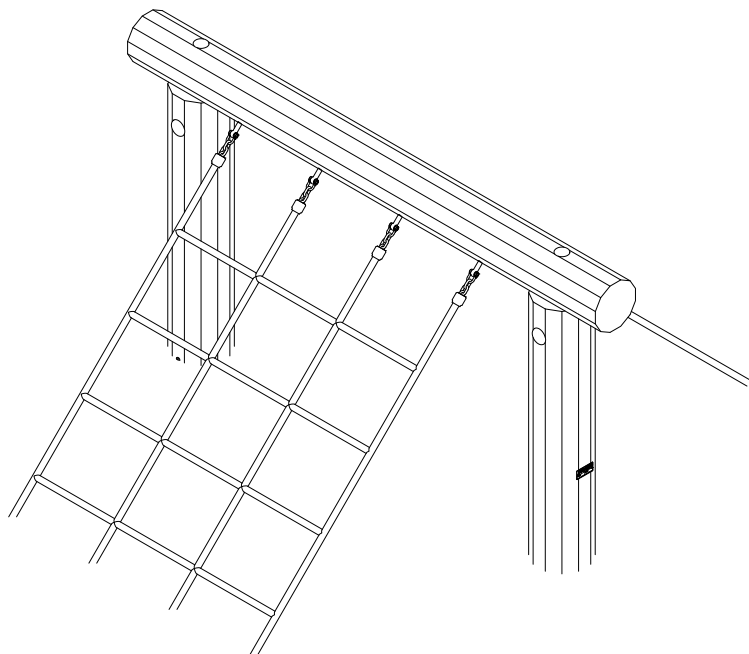

LE20517U
LE20517

1/5

LE20517U
LE20517

3,5h

2

21 m²

4,8 x 4,8 x 1 m

~133 kg

~0,07 m³

Ø14-16x175 cm

40 kg

Parts List

QTY	PART NO	DESCRIP.
1	D11574	140-160x1750mm, assembled
2	LE26033	Taifun
2	RS00368	Ø160-180x1650mm

LE20517U
LE20517

Parts List		
QTY	PART NO	DESCRIP.
1	LE12110	Spanner
8	LE13100	Shackle
2	LE15254	M16x250mm
2	LE15901	3x16, PH
1	LE15910	Name tag
2	LE16100	M16 nut
4	LE16152	M16 - Ø30 mm
1	LE16320	6x50 Dh
8	LE16502	Spacer 6mm
2	LE16556	Ø42/38mm
2	LE16558	Ø48/44,5mm
1	LE16599	Sealtite 970 1,5ml