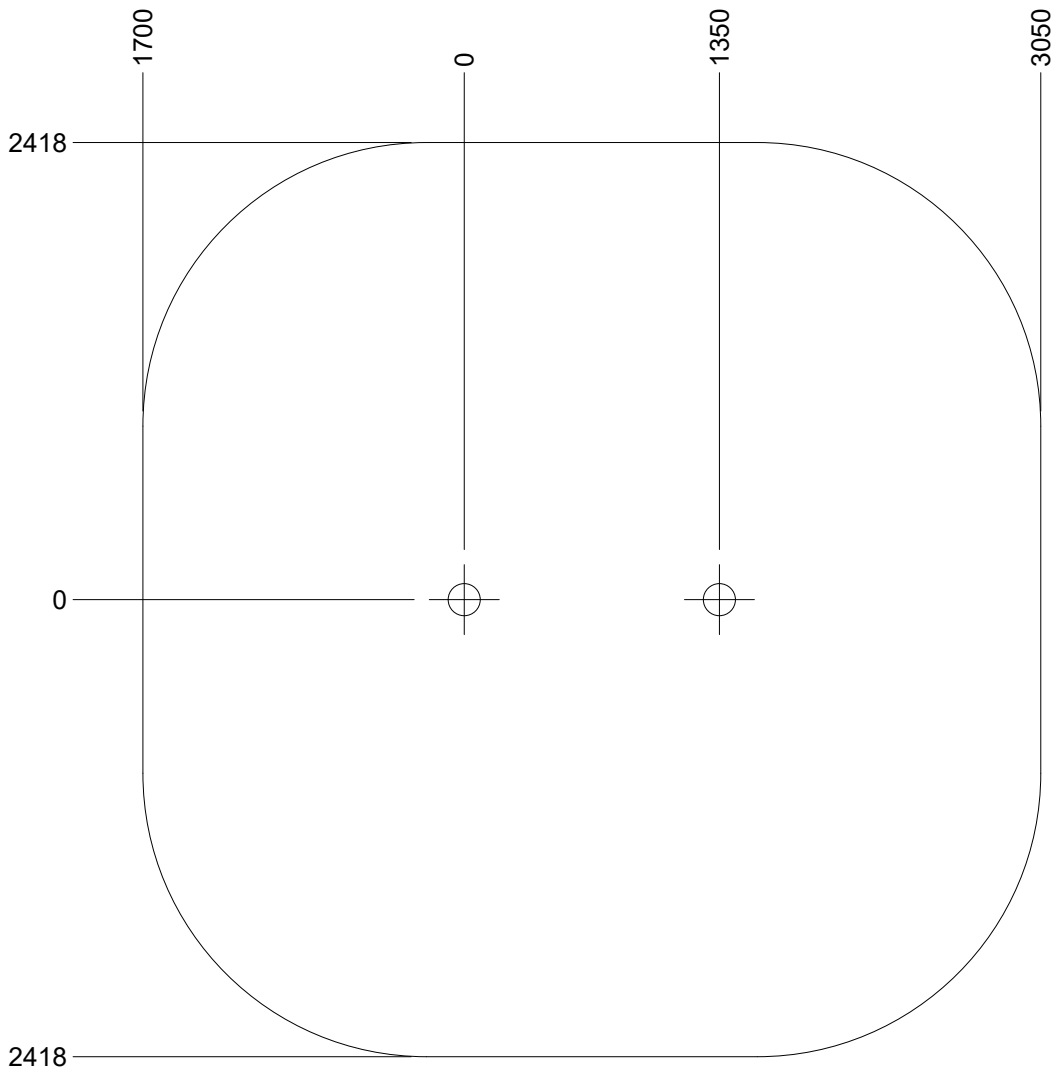

LE20517U
LE20517

1/5

LE20517U
LE20517

3,5h

2

21 m²

4,8 x 4,8 x 1 m

~133 kg

~0,07 m³

Ø14-16x175 cm

40 kg

Parts List

QTY	PART NO	DESCRIP.
1	D11574	140-160x1750mm, assembled
2	LE26033	Taifun
2	RS00368	Ø160-180x1650mm

LE20517U
LE20517

Parts List		
QTY	PART NO	DESCRIP.
1	LE12110	Spanner
8	LE13100	Shackle
2	LE15254	M16x250mm
2	LE15901	3x16, PH
1	LE15910	Name tag
2	LE16100	M16 nut
4	LE16152	M16 - Ø30 mm
1	LE16320	6x50 Dh
8	LE16502	Spacer 6mm
2	LE16556	Ø42/38mm
2	LE16558	Ø48/44,5mm
1	LE16599	Sealtite 970 1,5ml