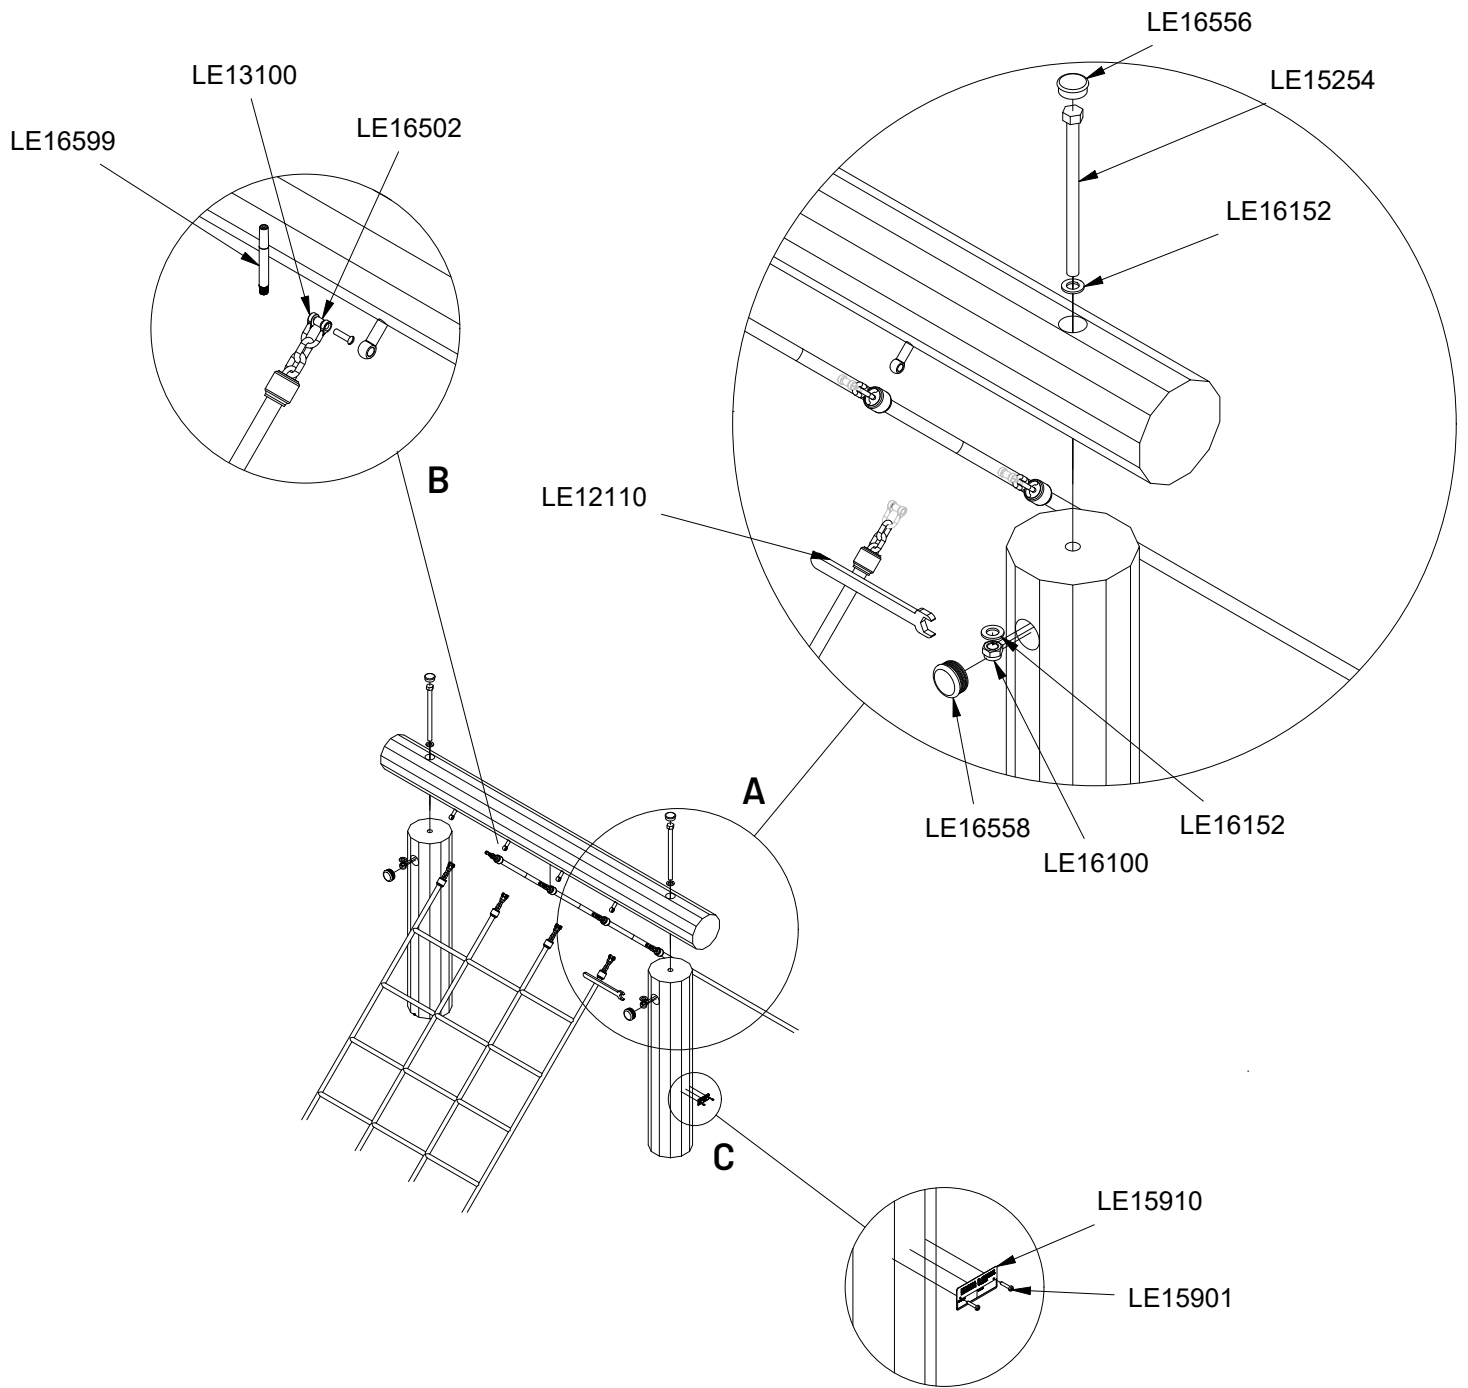

~0,07 m³

Ø14-16x175 cm

40 kg

Parts List

QTY	PART NO	DESCRIP.
1	D11574	140-160x1750mm, assembled
2	LE26033	Taifun
2	RS00368	Ø160-180x1650mm

LE20517U
LE20517

Parts List		
QTY	PART NO	DESCRIP.
1	LE12110	Spanner
8	LE13100	Shackle
2	LE15254	M16x250mm
2	LE15901	3x16, PH
1	LE15910	Name tag
2	LE16100	M16 nut
4	LE16152	M16 - Ø30 mm
1	LE16320	6x50 Dh
8	LE16502	Spacer 6mm
2	LE16556	Ø42/38mm
2	LE16558	Ø48/44,5mm
1	LE16599	Sealtite 970 1,5ml