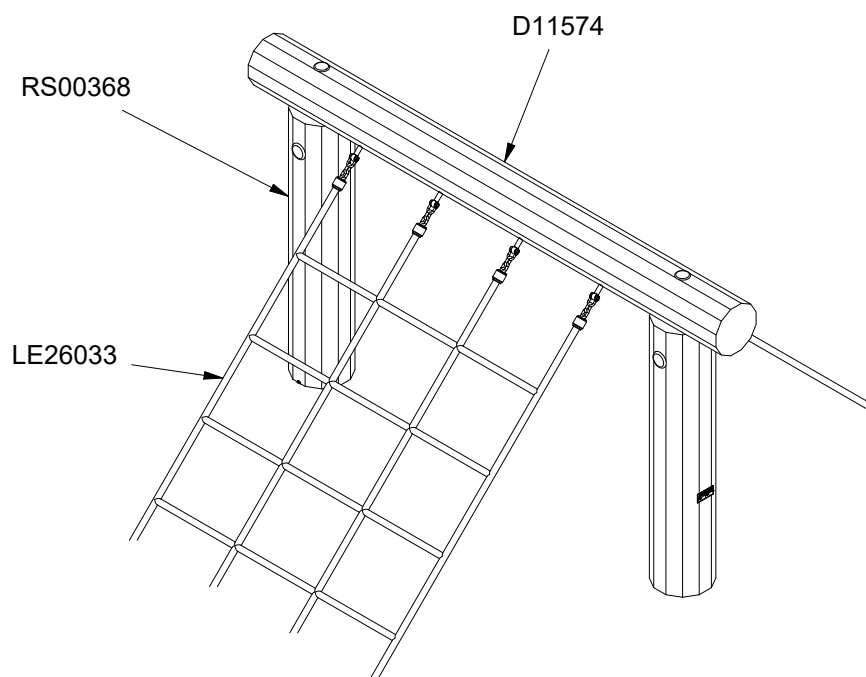

LE20517U
LE20517

1/5

LE20517U
LE20517

3,5h

2

21 m²

4,8 x 4,8 x 1 m

~133 kg

~0,07 m³

Ø14-16x175 cm

40 kg

Parts List

QTY	PART NO	DESCRIP.
1	D11574	140-160x1750mm, assembled
2	LE26033	Taifun
2	RS00368	Ø160-180x1650mm

LE20517U
LE20517

Parts List		
QTY	PART NO	DESCRIP.
1	LE12110	Spanner
8	LE13100	Shackle
2	LE15254	M16x250mm
2	LE15901	3x16, PH
1	LE15910	Name tag
2	LE16100	M16 nut
4	LE16152	M16 - Ø30 mm
1	LE16320	6x50 Dh
8	LE16502	Spacer 6mm
2	LE16556	Ø42/38mm
2	LE16558	Ø48/44,5mm
1	LE16599	Sealtite 970 1,5ml