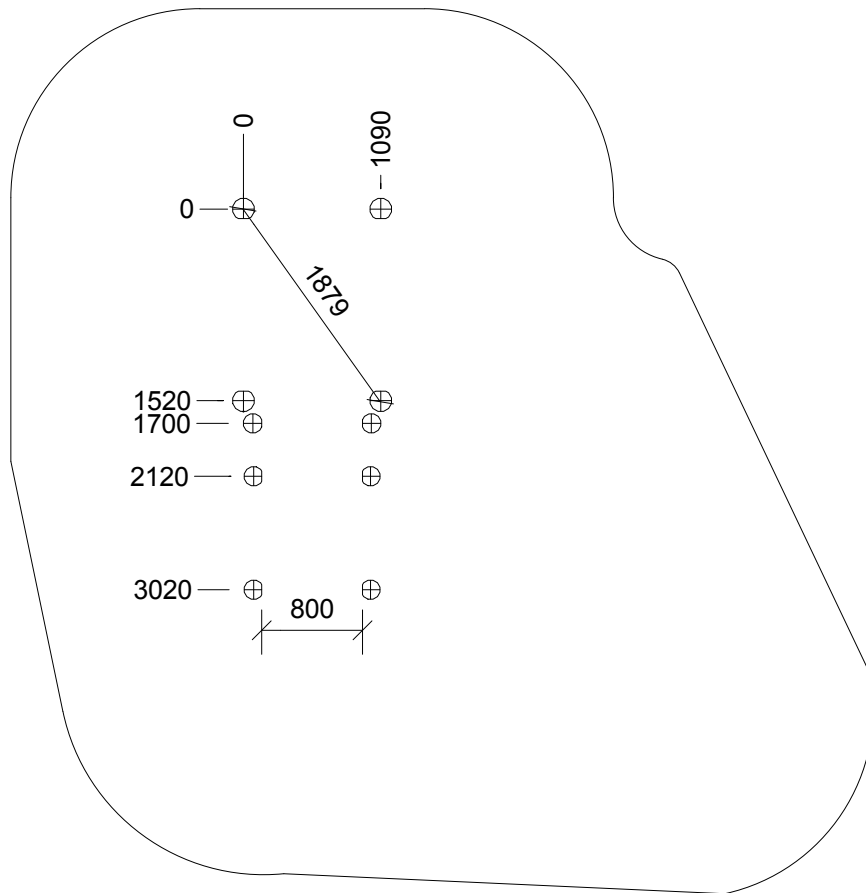

LE20109U LE20109

2

27,5h

39,3m²

9,5 x 7 x 2,8 m

~1109 kg

0,38m³

260x50x200 cm

120 kg

Parts List		
QTY	PART NO	DESCRIP.
1	D11593	Ø1140-160-2000-k, assembled
2	D11594	Ø160-180x2000mm, assembled
1	D11596	Ø140-160x2000mm, assembled
1	D11597	Ø160-180x2600mm, assembled
1	D11598	Ø140-160x1600mm, assembled
1	D11599	Ø160-180x2600mm, assembled
1	D11600	Ø160-180x1600 mm, assembled
12	LE42504	Step Ø300x650mm
1	RS00324	Ø160-180x2600 mm
1	RS00395	Ø160-180x2600mm
2	RS00445	Ø140-160x1200mm

Parts List

QTY	PART NO	DESCRIP.
1	D11523	1300x750mm
1	D11524	1300x750mm
1	D11525	930x750mm
1	D11526	1210x750mm
16	LE16186	Ø6x100 Ch
25	LE16192	5x80mm
1	M20010	1150x1020mm

LE20109U LE20109

Parts List		
QTY	PART NO	DESCRIP.
1	D11585	630x800mm
8	LE15254	M16x250mm
2	LE16022	M12x40 mm
2	LE16056	M12 cap nut
8	LE16100	M16 nut
16	LE16152	M16 - Ø30 mm
2	LE16168	M12 - Ø24 mm
4	LE16179	Ø5x30mm Ch
16	LE16186	Ø6x100 Ch
25	LE16192	5x80mm
16	LE16556	Ø42/38mm

Parts List

QTY	PART NO	DESCRIP.
10	LE13100	Shackle
2	LE15855	120x85x90°
2	LE15901	3x16, PH
1	LE15910	Name tag
20	LE16185	Ø5x60 mm Ch
8	LE16188	6x120
12	LE16198	4x20mm PH
1	LE16320	Ø6x50mm TX30 Dh
2	RS00445	Ø140-160x1200mm
1	TV00002	Taifun 30-50 cm
2	TV00006	Taifun 70-90 cm
1	TV00012	Taifun 130-150 cm
1	TV00016	Taifun 160-180 cm