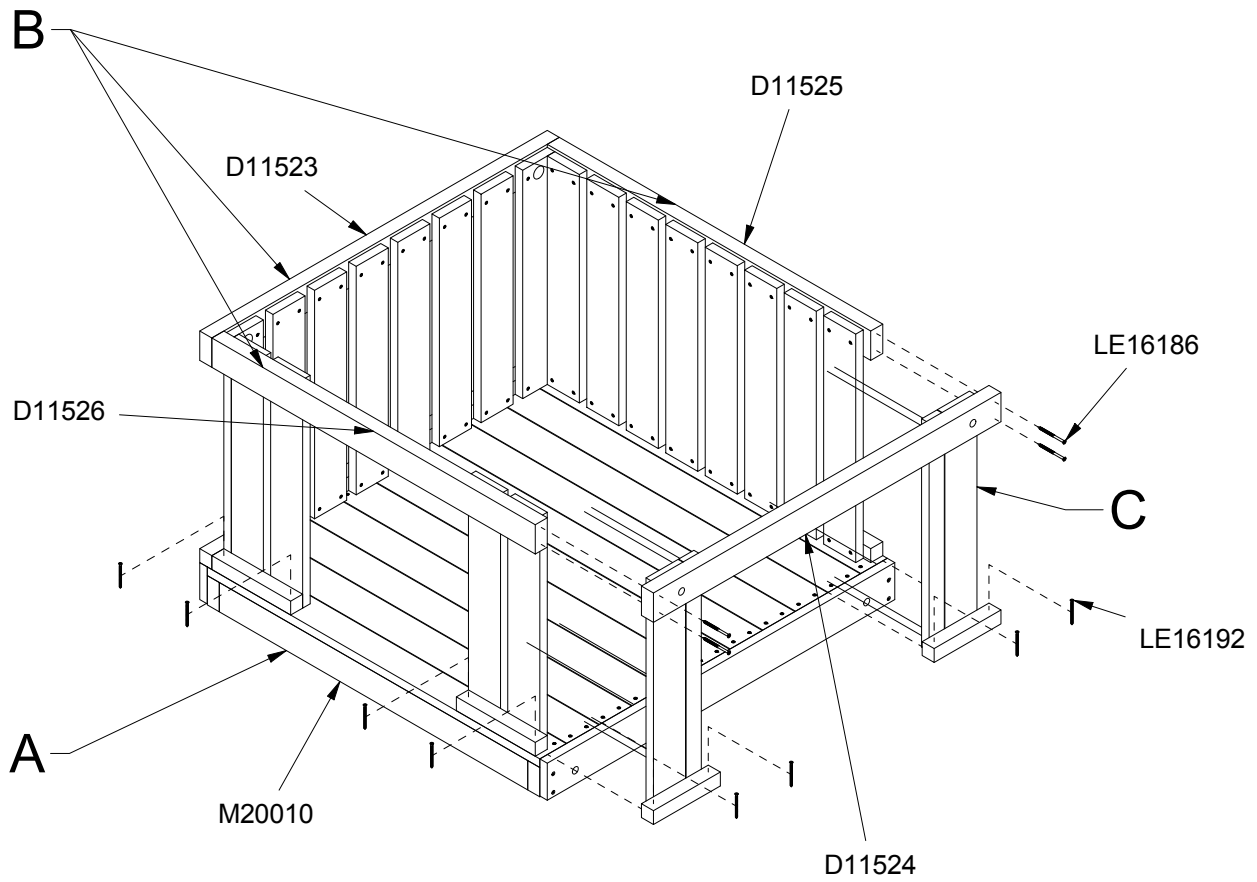

LE20109U LE20109

2

27,5h

39,3m²

9,5 x 7 x 2,8 m

~1109 kg

0,38m³

260x50x200 cm

120 kg

Parts List		
QTY	PART NO	DESCRIP.
1	D11593	Ø1140-160-2000-k, assembled
2	D11594	Ø160-180x2000mm, assembled
1	D11596	Ø140-160x2000mm, assembled
1	D11597	Ø160-180x2600mm, assembled
1	D11598	Ø140-160x1600mm, assembled
1	D11599	Ø160-180x2600mm, assembled
1	D11600	Ø160-180x1600 mm, assembled
12	LE42504	Step Ø300x650mm
1	RS00324	Ø160-180x2600 mm
1	RS00395	Ø160-180x2600mm
2	RS00445	Ø140-160x1200mm

Parts List

QTY	PART NO	DESCRIP.
1	D11523	1300x750mm
1	D11524	1300x750mm
1	D11525	930x750mm
1	D11526	1210x750mm
1	D11527	1700x1240mm
1	D11528	1700x1260mm
1	D11531	1235x800mm
1	D11585	630x800mm
2	D11591	1042x95mm x2
1	LE22006	Slide
1	M20010	1150x1020mm

Parts List

QTY	PART NO	DESCRIP.
10	LE13100	Shackle
2	LE15855	120x85x90°
2	LE15901	3x16, PH
1	LE15910	Name tag
20	LE16185	Ø5x60 mm Ch
8	LE16188	6x120
12	LE16198	4x20mm PH
1	LE16320	Ø6x50mm TX30 Dh
2	RS00445	Ø140-160x1200mm
1	TV00002	Taifun 30-50 cm
2	TV00006	Taifun 70-90 cm
1	TV00012	Taifun 130-150 cm
1	TV00016	Taifun 160-180 cm