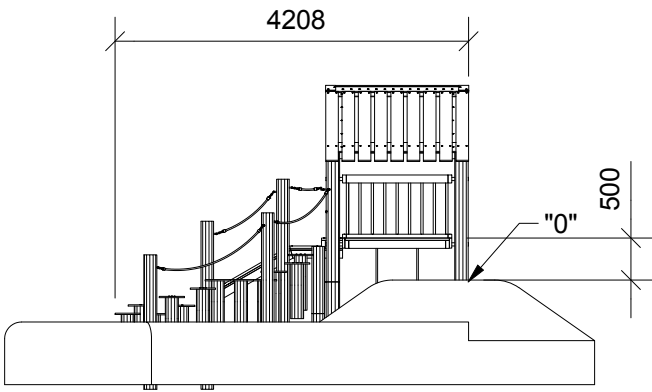

LE20109U LE20109

2

27,5h

39,3m²

9,5 x 7 x 2,8 m

~1109 kg

0,38m³

260x50x200 cm

120 kg

Parts List		
QTY	PART NO	DESCRIP.
1	D11593	Ø1140-160-2000-k, assembled
2	D11594	Ø160-180x2000mm, assembled
1	D11596	Ø140-160x2000mm, assembled
1	D11597	Ø160-180x2600mm, assembled
1	D11598	Ø140-160x1600mm, assembled
1	D11599	Ø160-180x2600mm, assembled
1	D11600	Ø160-180x1600 mm, assembled
12	LE42504	Step Ø300x650mm
1	RS00324	Ø160-180x2600 mm
1	RS00395	Ø160-180x2600mm
2	RS00445	Ø140-160x1200mm

Parts List

QTY	PART NO	DESCRIP.
1	D11523	1300x750mm
1	D11524	1300x750mm
1	D11525	930x750mm
1	D11526	1210x750mm
1	D11527	1700x1240mm
1	D11528	1700x1260mm
1	D11531	1235x800mm
1	D11585	630x800mm
2	D11591	1042x95mm x2
1	LE22006	Slide
1	M20010	1150x1020mm

Parts List

QTY	PART NO	DESCRIP.
10	LE13100	Shackle
2	LE15855	120x85x90°
2	LE15901	3x16, PH
1	LE15910	Name tag
20	LE16185	Ø5x60 mm Ch
8	LE16188	6x120
12	LE16198	4x20mm PH
1	LE16320	Ø6x50mm TX30 Dh
2	RS00445	Ø140-160x1200mm
1	TV00002	Taifun 30-50 cm
2	TV00006	Taifun 70-90 cm
1	TV00012	Taifun 130-150 cm
1	TV00016	Taifun 160-180 cm