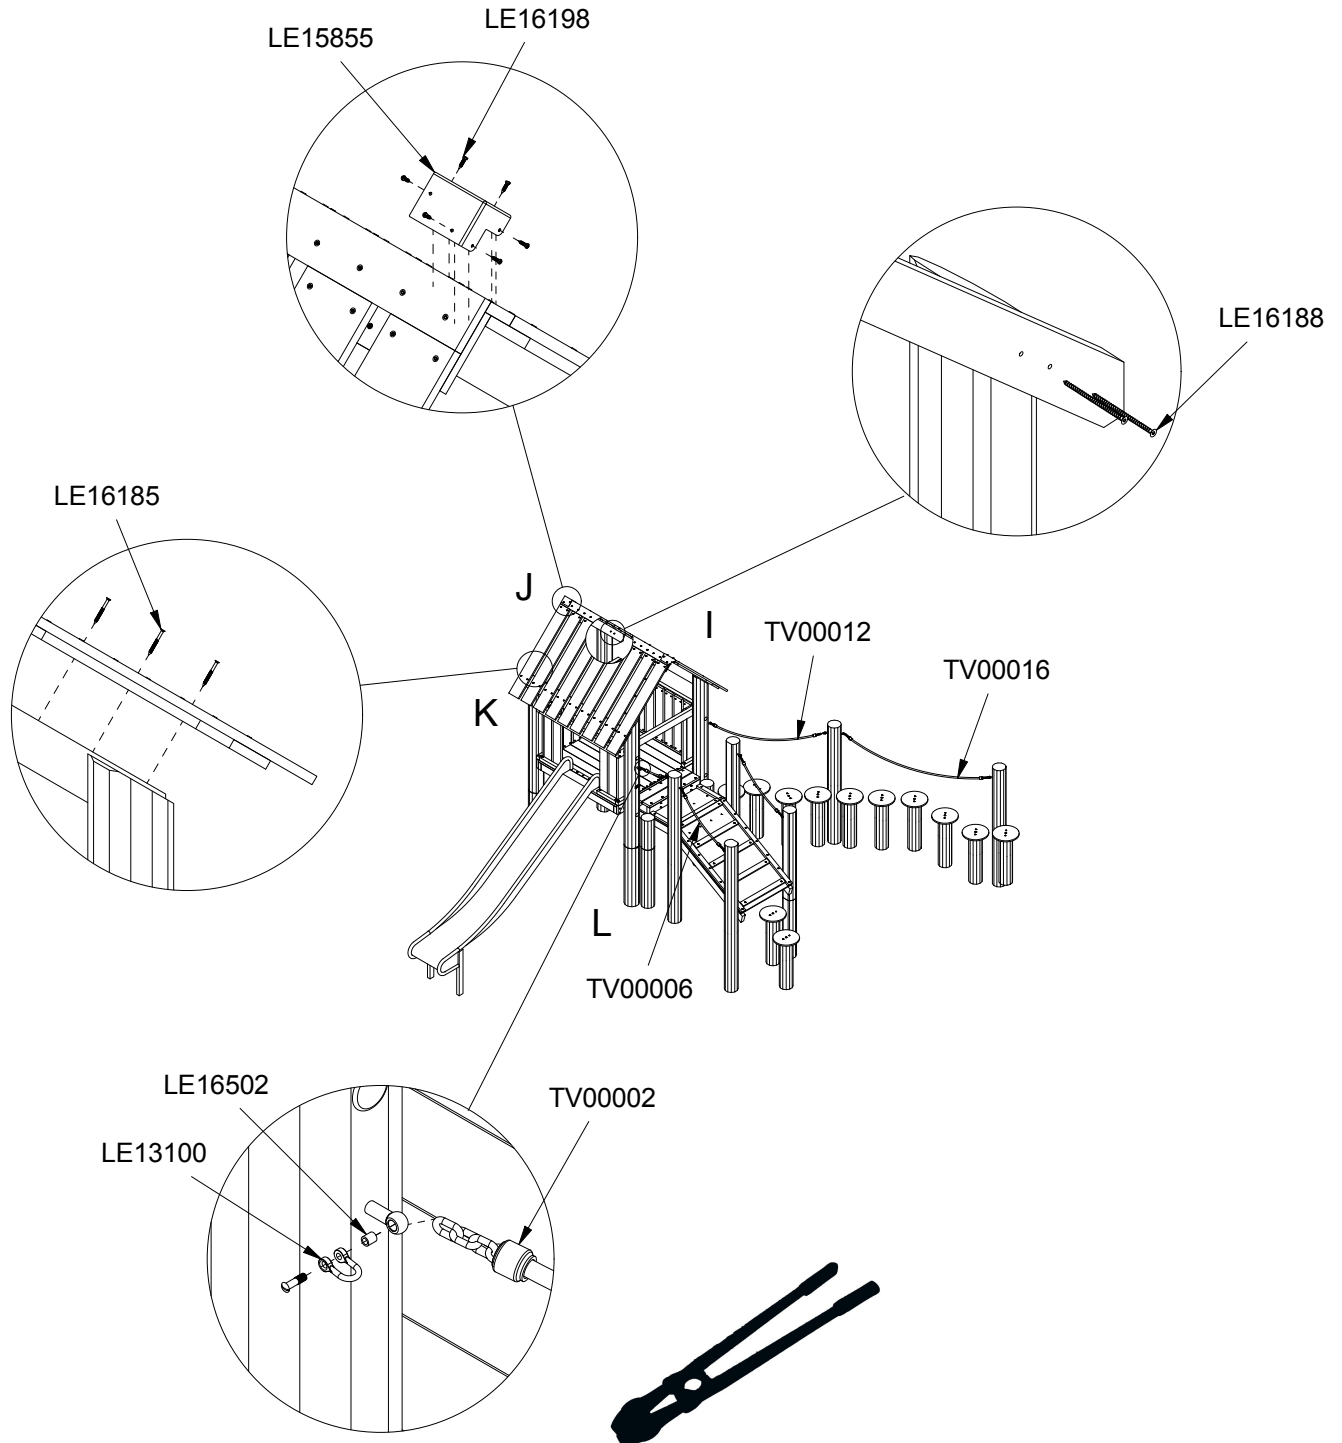

120 kg

Parts List		
QTY	PART NO	DESCRIP.
1	D11593	Ø1140-160-2000-k, assembled
2	D11594	Ø160-180x2000mm, assembled
1	D11596	Ø140-160x2000mm, assembled
1	D11597	Ø160-180x2600mm, assembled
1	D11598	Ø140-160x1600mm, assembled
1	D11599	Ø160-180x2600mm, assembled
1	D11600	Ø160-180x1600 mm, assembled
12	LE42504	Step Ø300x650mm
1	RS00324	Ø160-180x2600 mm
1	RS00395	Ø160-180x2600mm
2	RS00445	Ø140-160x1200mm

Parts List

QTY	PART NO	DESCRIP.
1	D11523	1300x750mm
1	D11524	1300x750mm
1	D11525	930x750mm
1	D11526	1210x750mm
1	D11527	1700x1240mm
1	D11528	1700x1260mm
1	D11531	1235x800mm
1	D11585	630x800mm
2	D11591	1042x95mm x2
1	LE22006	Slide
1	M20010	1150x1020mm

Parts List

QTY	PART NO	DESCRIP.
1	D11523	1300x750mm
1	D11524	1300x750mm
1	D11525	930x750mm
1	D11526	1210x750mm
16	LE16186	Ø6x100 Ch
25	LE16192	5x80mm
1	M20010	1150x1020mm

LE20109U LE20109

Parts List		
QTY	PART NO	DESCRIP.
1	D11585	630x800mm
8	LE15254	M16x250mm
2	LE16022	M12x40 mm
2	LE16056	M12 cap nut
8	LE16100	M16 nut
16	LE16152	M16 - Ø30 mm
2	LE16168	M12 - Ø24 mm
4	LE16179	Ø5x30mm Ch
16	LE16186	Ø6x100 Ch
25	LE16192	5x80mm
16	LE16556	Ø42/38mm

Parts List

QTY	PART NO	DESCRIP.
10	LE13100	Shackle
2	LE15855	120x85x90°
2	LE15901	3x16, PH
1	LE15910	Name tag
20	LE16185	Ø5x60 mm Ch
8	LE16188	6x120
12	LE16198	4x20mm PH
1	LE16320	Ø6x50mm TX30 Dh
2	RS00445	Ø140-160x1200mm
1	TV00002	Taifun 30-50 cm
2	TV00006	Taifun 70-90 cm
1	TV00012	Taifun 130-150 cm
1	TV00016	Taifun 160-180 cm