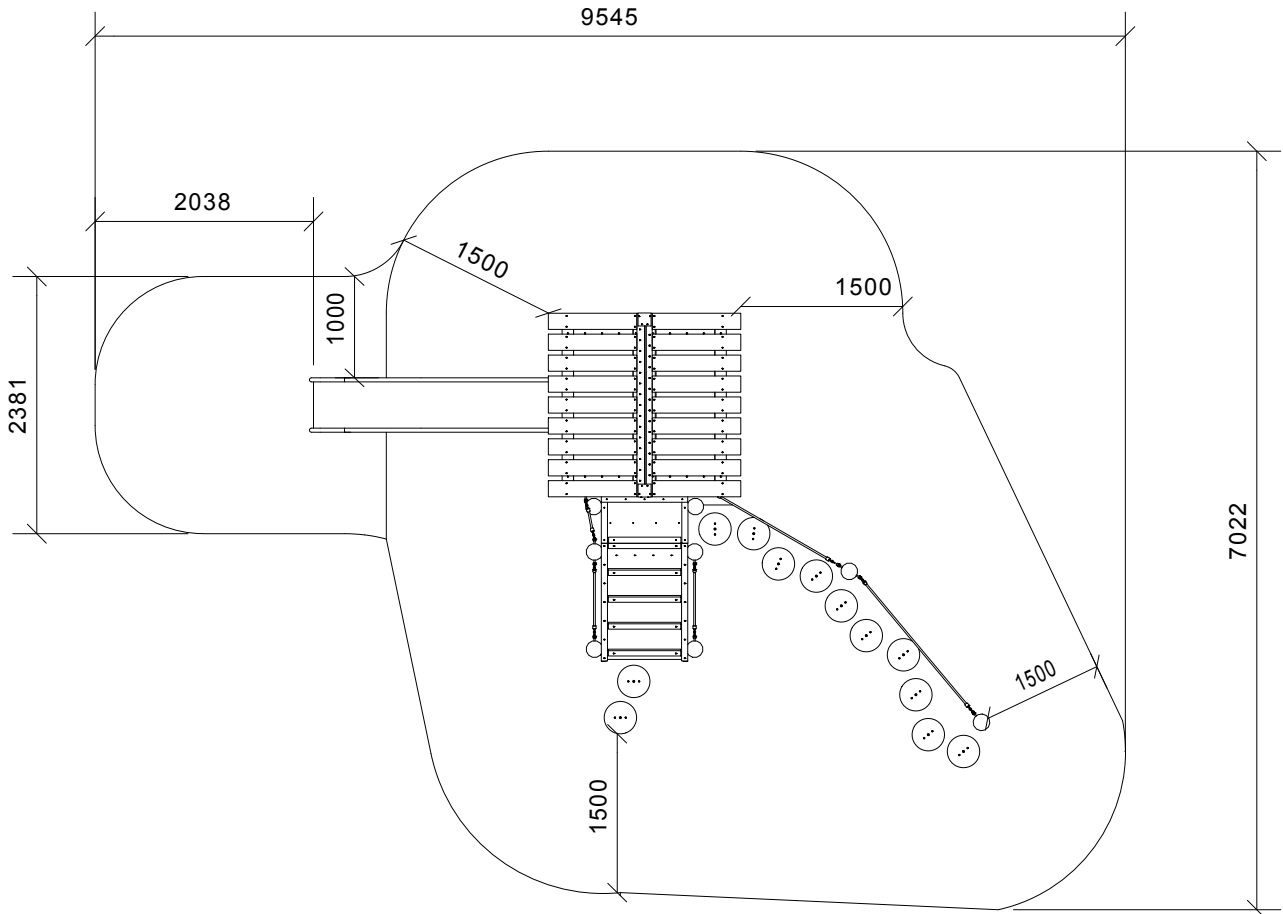

LE20109U LE20109

2

27,5h

39,3m²

9,5 x 7 x 2,8 m

~1109 kg

0,38m³

260x50x200 cm

120 kg

Parts List		
QTY	PART NO	DESCRIP.
1	D11593	Ø1140-160-2000-k, assembled
2	D11594	Ø160-180x2000mm, assembled
1	D11596	Ø140-160x2000mm, assembled
1	D11597	Ø160-180x2600mm, assembled
1	D11598	Ø140-160x1600mm, assembled
1	D11599	Ø160-180x2600mm, assembled
1	D11600	Ø160-180x1600 mm, assembled
12	LE42504	Step Ø300x650mm
1	RS00324	Ø160-180x2600 mm
1	RS00395	Ø160-180x2600mm
2	RS00445	Ø140-160x1200mm

Parts List

QTY	PART NO	DESCRIP.
1	D11523	1300x750mm
1	D11524	1300x750mm
1	D11525	930x750mm
1	D11526	1210x750mm
16	LE16186	Ø6x100 Ch
25	LE16192	5x80mm
1	M20010	1150x1020mm

LE20109U LE20109

Parts List		
QTY	PART NO	DESCRIP.
1	D11585	630x800mm
8	LE15254	M16x250mm
2	LE16022	M12x40 mm
2	LE16056	M12 cap nut
8	LE16100	M16 nut
16	LE16152	M16 - Ø30 mm
2	LE16168	M12 - Ø24 mm
4	LE16179	Ø5x30mm Ch
16	LE16186	Ø6x100 Ch
25	LE16192	5x80mm
16	LE16556	Ø42/38mm

Parts List

QTY	PART NO	DESCRIP.
10	LE13100	Shackle
2	LE15855	120x85x90°
2	LE15901	3x16, PH
1	LE15910	Name tag
20	LE16185	Ø5x60 mm Ch
8	LE16188	6x120
12	LE16198	4x20mm PH
1	LE16320	Ø6x50mm TX30 Dh
2	RS00445	Ø140-160x1200mm
1	TV00002	Taifun 30-50 cm
2	TV00006	Taifun 70-90 cm
1	TV00012	Taifun 130-150 cm
1	TV00016	Taifun 160-180 cm