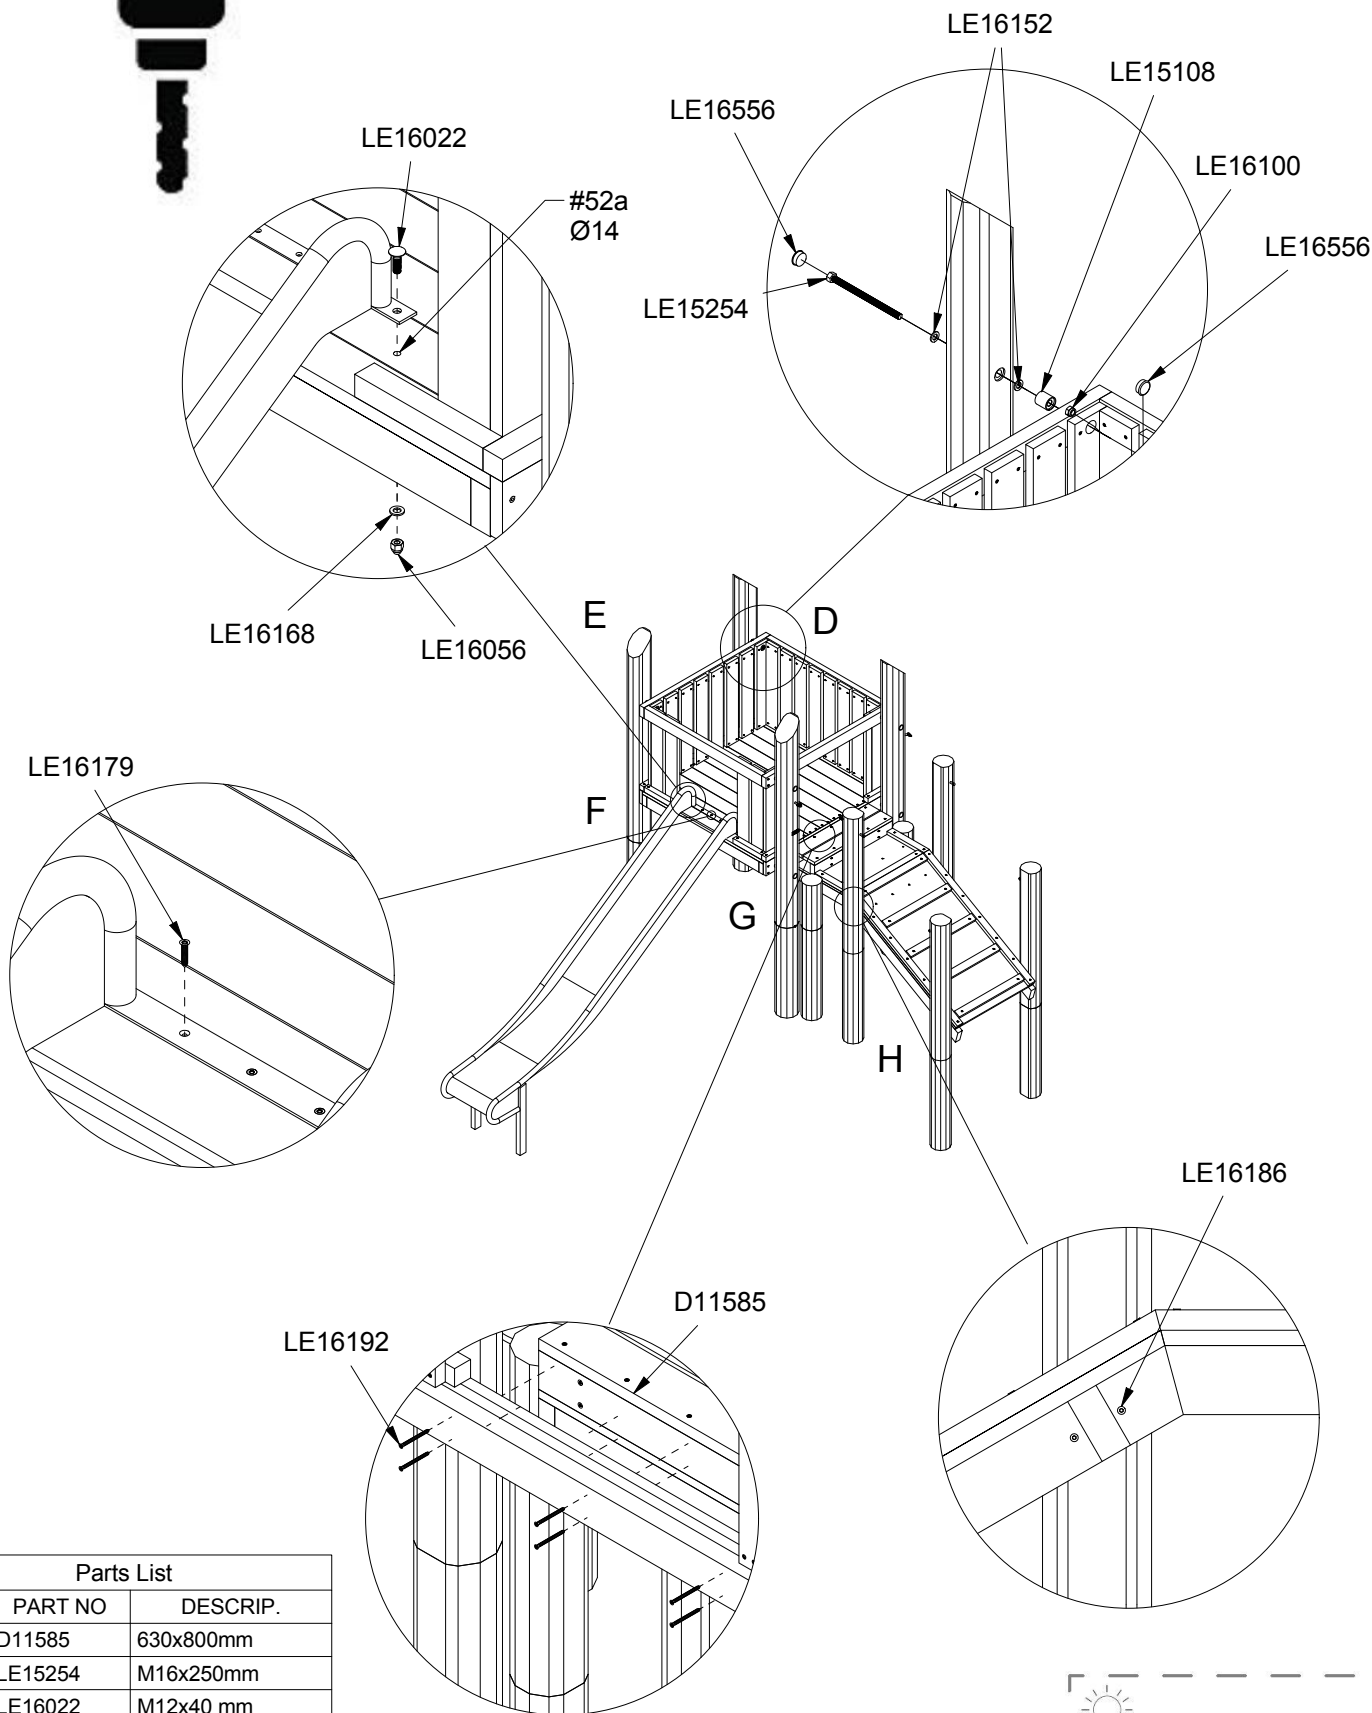

120 kg

Parts List		
QTY	PART NO	DESCRIP.
1	D11593	Ø1140-160-2000-k, assembled
2	D11594	Ø160-180x2000mm, assembled
1	D11596	Ø140-160x2000mm, assembled
1	D11597	Ø160-180x2600mm, assembled
1	D11598	Ø140-160x1600mm, assembled
1	D11599	Ø160-180x2600mm, assembled
1	D11600	Ø160-180x1600 mm, assembled
12	LE42504	Step Ø300x650mm
1	RS00324	Ø160-180x2600 mm
1	RS00395	Ø160-180x2600mm
2	RS00445	Ø140-160x1200mm

Parts List

QTY	PART NO	DESCRIP.
1	D11523	1300x750mm
1	D11524	1300x750mm
1	D11525	930x750mm
1	D11526	1210x750mm
1	D11527	1700x1240mm
1	D11528	1700x1260mm
1	D11531	1235x800mm
1	D11585	630x800mm
2	D11591	1042x95mm x2
1	LE22006	Slide
1	M20010	1150x1020mm

Parts List

QTY	PART NO	DESCRIP.
1	D11523	1300x750mm
1	D11524	1300x750mm
1	D11525	930x750mm
1	D11526	1210x750mm
16	LE16186	Ø6x100 Ch
25	LE16192	5x80mm
1	M20010	1150x1020mm

LE20109U LE20109

Parts List		
QTY	PART NO	DESCRIP.
1	D11585	630x800mm
8	LE15254	M16x250mm
2	LE16022	M12x40 mm
2	LE16056	M12 cap nut
8	LE16100	M16 nut
16	LE16152	M16 - Ø30 mm
2	LE16168	M12 - Ø24 mm
4	LE16179	Ø5x30mm Ch
16	LE16186	Ø6x100 Ch
25	LE16192	5x80mm
16	LE16556	Ø42/38mm

Parts List

QTY	PART NO	DESCRIP.
10	LE13100	Shackle
2	LE15855	120x85x90°
2	LE15901	3x16, PH
1	LE15910	Name tag
20	LE16185	Ø5x60 mm Ch
8	LE16188	6x120
12	LE16198	4x20mm PH
1	LE16320	Ø6x50mm TX30 Dh
2	RS00445	Ø140-160x1200mm
1	TV00002	Taifun 30-50 cm
2	TV00006	Taifun 70-90 cm
1	TV00012	Taifun 130-150 cm
1	TV00016	Taifun 160-180 cm