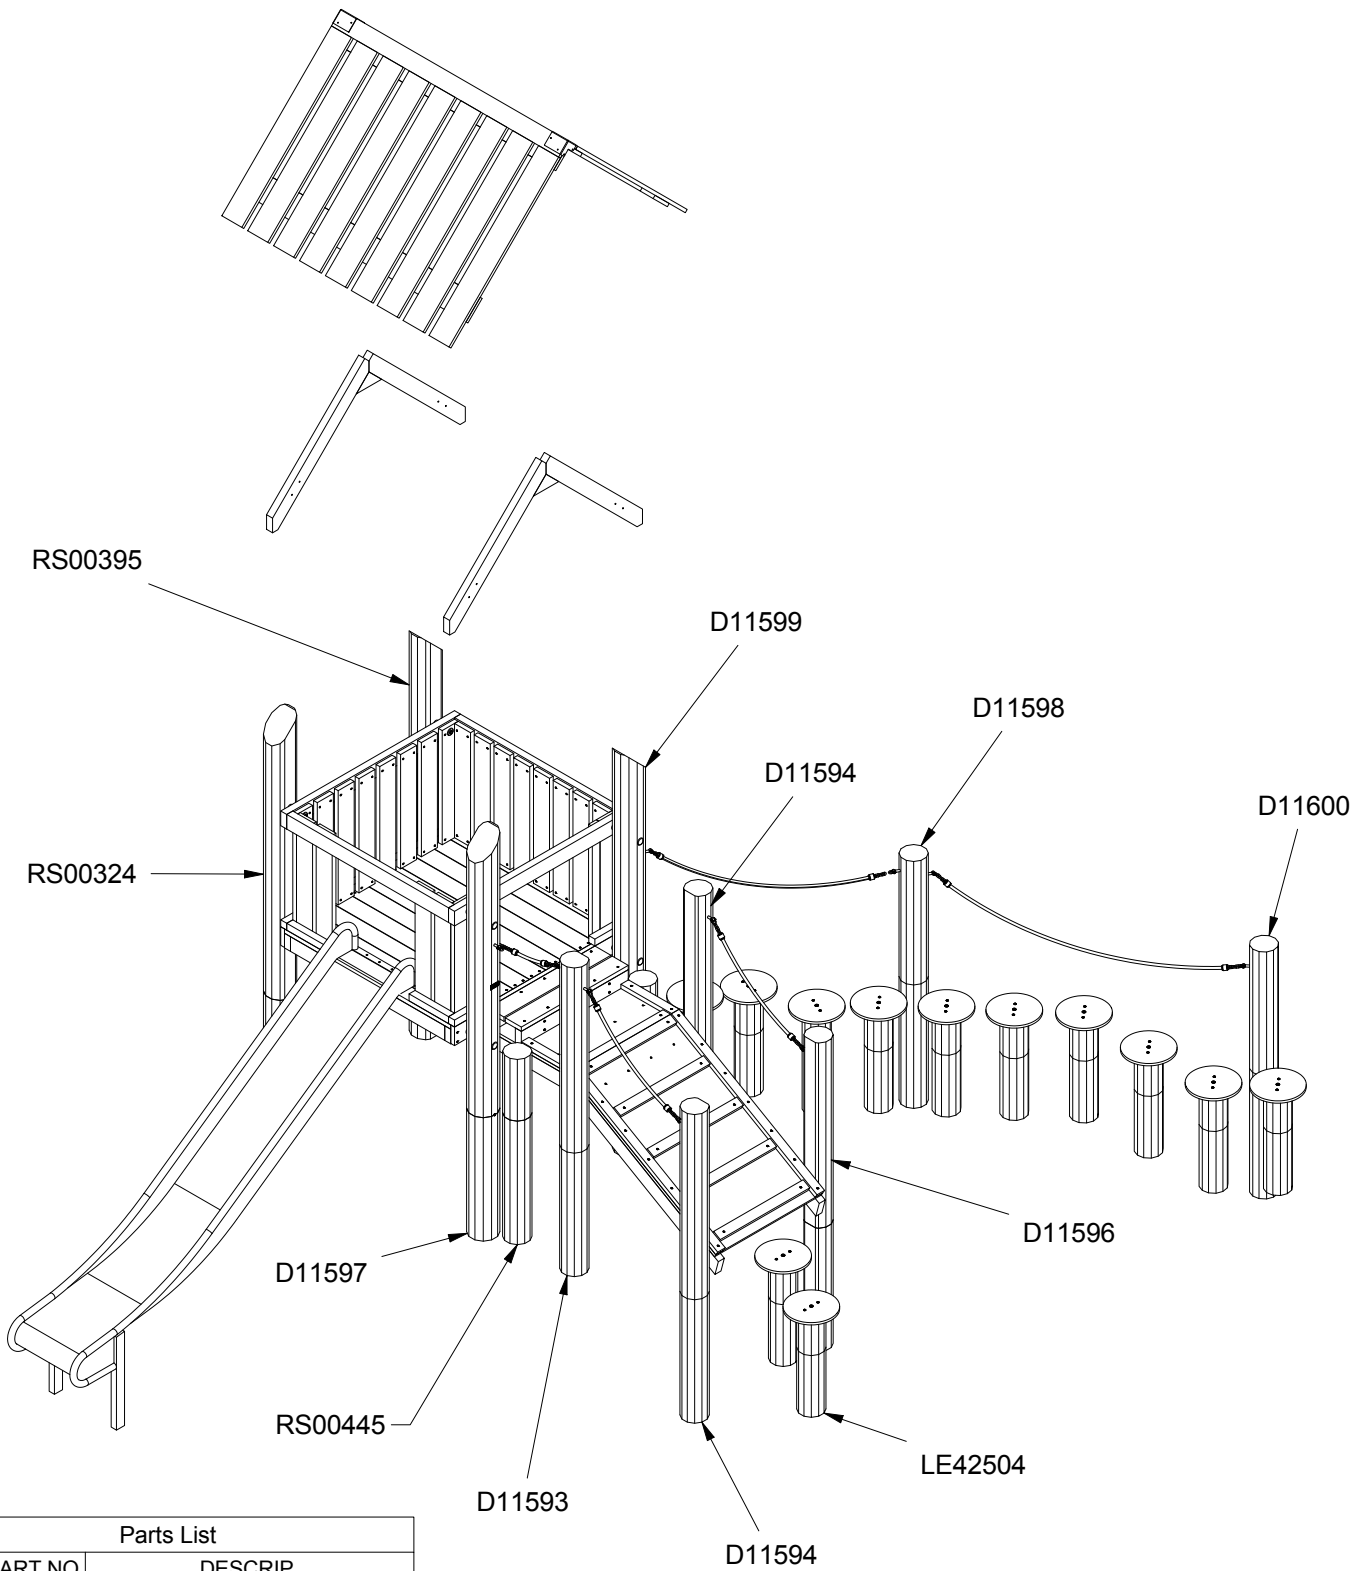

LE20109U LE20109

2

27,5h

39,3m²

9,5 x 7 x 2,8 m

~1109 kg

0,38m³

260x50x200 cm

120 kg

Parts List		
QTY	PART NO	DESCRIP.
1	D11593	Ø1140-160-2000-k, assembled
2	D11594	Ø160-180x2000mm, assembled
1	D11596	Ø140-160x2000mm, assembled
1	D11597	Ø160-180x2600mm, assembled
1	D11598	Ø140-160x1600mm, assembled
1	D11599	Ø160-180x2600mm, assembled
1	D11600	Ø160-180x1600 mm, assembled
12	LE42504	Step Ø300x650mm
1	RS00324	Ø160-180x2600 mm
1	RS00395	Ø160-180x2600mm
2	RS00445	Ø140-160x1200mm

Parts List

QTY	PART NO	DESCRIP.
1	D11523	1300x750mm
1	D11524	1300x750mm
1	D11525	930x750mm
1	D11526	1210x750mm
16	LE16186	Ø6x100 Ch
25	LE16192	5x80mm
1	M20010	1150x1020mm

LE20109U LE20109

Parts List		
QTY	PART NO	DESCRIP.
1	D11585	630x800mm
8	LE15254	M16x250mm
2	LE16022	M12x40 mm
2	LE16056	M12 cap nut
8	LE16100	M16 nut
16	LE16152	M16 - Ø30 mm
2	LE16168	M12 - Ø24 mm
4	LE16179	Ø5x30mm Ch
16	LE16186	Ø6x100 Ch
25	LE16192	5x80mm
16	LE16556	Ø42/38mm

Parts List

QTY	PART NO	DESCRIP.
10	LE13100	Shackle
2	LE15855	120x85x90°
2	LE15901	3x16, PH
1	LE15910	Name tag
20	LE16185	Ø5x60 mm Ch
8	LE16188	6x120
12	LE16198	4x20mm PH
1	LE16320	Ø6x50mm TX30 Dh
2	RS00445	Ø140-160x1200mm
1	TV00002	Taifun 30-50 cm
2	TV00006	Taifun 70-90 cm
1	TV00012	Taifun 130-150 cm
1	TV00016	Taifun 160-180 cm