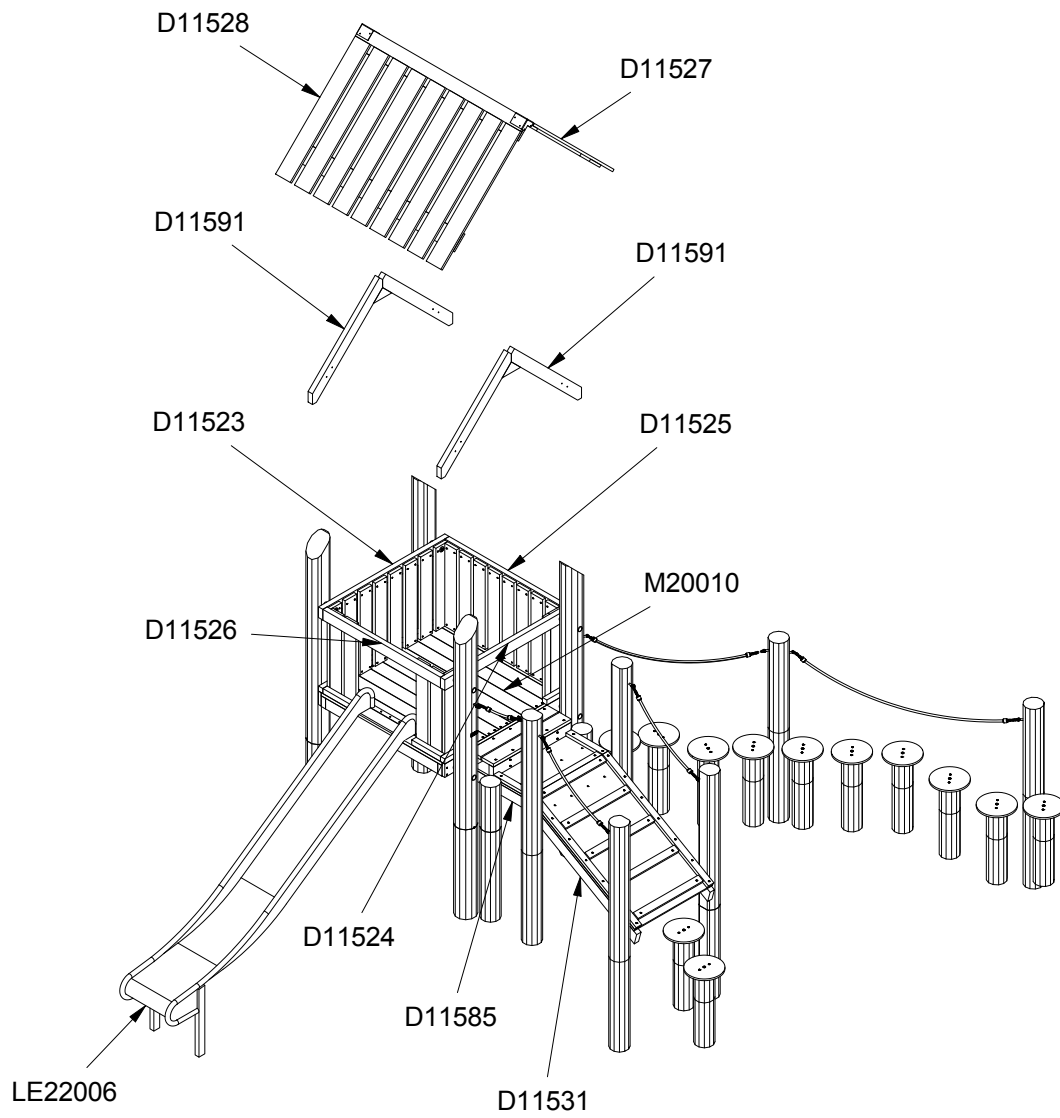

120 kg

Parts List		
QTY	PART NO	DESCRIP.
1	D11593	Ø1140-160-2000-k, assembled
2	D11594	Ø160-180x2000mm, assembled
1	D11596	Ø140-160x2000mm, assembled
1	D11597	Ø160-180x2600mm, assembled
1	D11598	Ø140-160x1600mm, assembled
1	D11599	Ø160-180x2600mm, assembled
1	D11600	Ø160-180x1600 mm, assembled
12	LE42504	Step Ø300x650mm
1	RS00324	Ø160-180x2600 mm
1	RS00395	Ø160-180x2600mm
2	RS00445	Ø140-160x1200mm

Parts List

QTY	PART NO	DESCRIP.
1	D11523	1300x750mm
1	D11524	1300x750mm
1	D11525	930x750mm
1	D11526	1210x750mm
1	D11527	1700x1240mm
1	D11528	1700x1260mm
1	D11531	1235x800mm
1	D11585	630x800mm
2	D11591	1042x95mm x2
1	LE22006	Slide
1	M20010	1150x1020mm

Parts List

QTY	PART NO	DESCRIP.
1	D11523	1300x750mm
1	D11524	1300x750mm
1	D11525	930x750mm
1	D11526	1210x750mm
16	LE16186	Ø6x100 Ch
25	LE16192	5x80mm
1	M20010	1150x1020mm

LE20109U LE20109

Parts List		
QTY	PART NO	DESCRIP.
1	D11585	630x800mm
8	LE15254	M16x250mm
2	LE16022	M12x40 mm
2	LE16056	M12 cap nut
8	LE16100	M16 nut
16	LE16152	M16 - Ø30 mm
2	LE16168	M12 - Ø24 mm
4	LE16179	Ø5x30mm Ch
16	LE16186	Ø6x100 Ch
25	LE16192	5x80mm
16	LE16556	Ø42/38mm

Parts List

QTY	PART NO	DESCRIP.
10	LE13100	Shackle
2	LE15855	120x85x90°
2	LE15901	3x16, PH
1	LE15910	Name tag
20	LE16185	Ø5x60 mm Ch
8	LE16188	6x120
12	LE16198	4x20mm PH
1	LE16320	Ø6x50mm TX30 Dh
2	RS00445	Ø140-160x1200mm
1	TV00002	Taifun 30-50 cm
2	TV00006	Taifun 70-90 cm
1	TV00012	Taifun 130-150 cm
1	TV00016	Taifun 160-180 cm