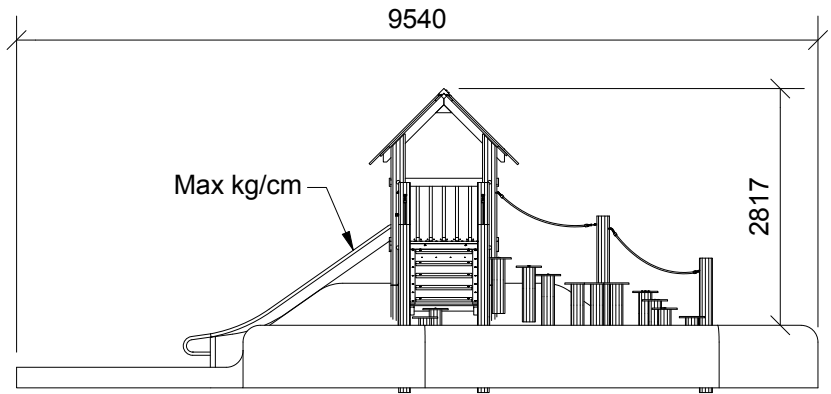

LE20109U LE20109

2

27,5h

39,3m²

9,5 x 7 x 2,8 m

~1109 kg

0,38m³

260x50x200 cm

120 kg

Parts List		
QTY	PART NO	DESCRIP.
1	D11593	Ø1140-160-2000-k, assembled
2	D11594	Ø160-180x2000mm, assembled
1	D11596	Ø140-160x2000mm, assembled
1	D11597	Ø160-180x2600mm, assembled
1	D11598	Ø140-160x1600mm, assembled
1	D11599	Ø160-180x2600mm, assembled
1	D11600	Ø160-180x1600 mm, assembled
12	LE42504	Step Ø300x650mm
1	RS00324	Ø160-180x2600 mm
1	RS00395	Ø160-180x2600mm
2	RS00445	Ø140-160x1200mm

Parts List

QTY	PART NO	DESCRIP.
1	D11523	1300x750mm
1	D11524	1300x750mm
1	D11525	930x750mm
1	D11526	1210x750mm
1	D11527	1700x1240mm
1	D11528	1700x1260mm
1	D11531	1235x800mm
1	D11585	630x800mm
2	D11591	1042x95mm x2
1	LE22006	Slide
1	M20010	1150x1020mm

Parts List

QTY	PART NO	DESCRIP.
10	LE13100	Shackle
2	LE15855	120x85x90°
2	LE15901	3x16, PH
1	LE15910	Name tag
20	LE16185	Ø5x60 mm Ch
8	LE16188	6x120
12	LE16198	4x20mm PH
1	LE16320	Ø6x50mm TX30 Dh
2	RS00445	Ø140-160x1200mm
1	TV00002	Taifun 30-50 cm
2	TV00006	Taifun 70-90 cm
1	TV00012	Taifun 130-150 cm
1	TV00016	Taifun 160-180 cm