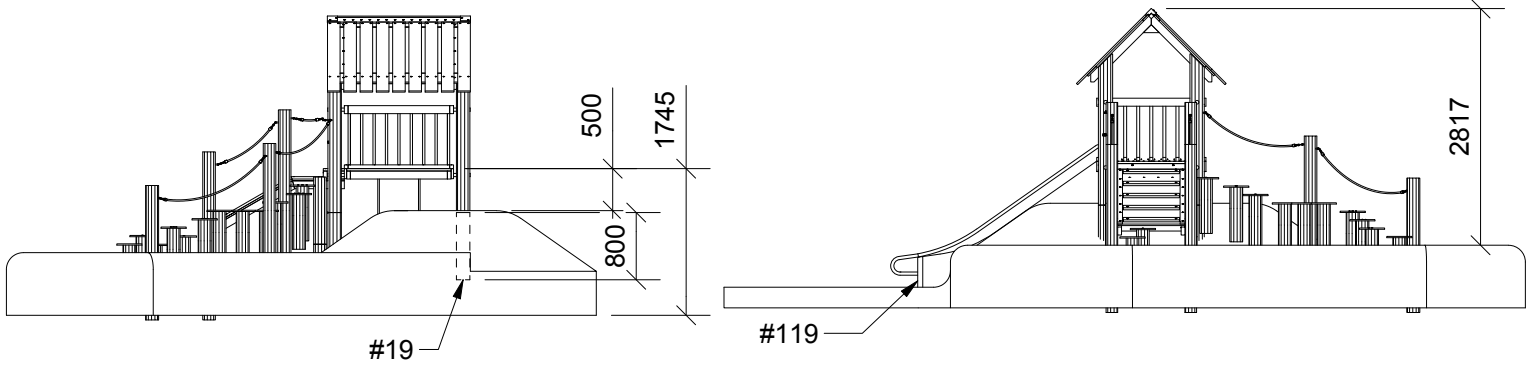

LE20109U LE20109

2

27,5h

39,3m²

9,5 x 7 x 2,8 m

~1109 kg

0,38m³

260x50x200 cm

120 kg

Parts List		
QTY	PART NO	DESCRIP.
1	D11593	Ø1140-160-2000-k, assembled
2	D11594	Ø160-180x2000mm, assembled
1	D11596	Ø140-160x2000mm, assembled
1	D11597	Ø160-180x2600mm, assembled
1	D11598	Ø140-160x1600mm, assembled
1	D11599	Ø160-180x2600mm, assembled
1	D11600	Ø160-180x1600 mm, assembled
12	LE42504	Step Ø300x650mm
1	RS00324	Ø160-180x2600 mm
1	RS00395	Ø160-180x2600mm
2	RS00445	Ø140-160x1200mm

Parts List

QTY	PART NO	DESCRIP.
1	D11523	1300x750mm
1	D11524	1300x750mm
1	D11525	930x750mm
1	D11526	1210x750mm
1	D11527	1700x1240mm
1	D11528	1700x1260mm
1	D11531	1235x800mm
1	D11585	630x800mm
2	D11591	1042x95mm x2
1	LE22006	Slide
1	M20010	1150x1020mm

Parts List

QTY	PART NO	DESCRIP.
10	LE13100	Shackle
2	LE15855	120x85x90°
2	LE15901	3x16, PH
1	LE15910	Name tag
20	LE16185	Ø5x60 mm Ch
8	LE16188	6x120
12	LE16198	4x20mm PH
1	LE16320	Ø6x50mm TX30 Dh
2	RS00445	Ø140-160x1200mm
1	TV00002	Taifun 30-50 cm
2	TV00006	Taifun 70-90 cm
1	TV00012	Taifun 130-150 cm
1	TV00016	Taifun 160-180 cm