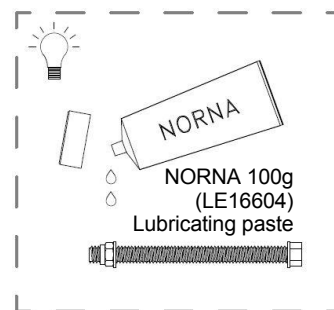

Parts List

QTY	PART NO	DESCRIP.
1	D11523	1300x750mm
1	D11524	1300x750mm
1	D11525	930x750mm
1	D11526	1210x750mm
1	D11527	1700x1240mm
1	D11528	1700x1260mm
1	D11531	1235x800mm
1	D11585	630x800mm
2	D11591	1042x95mm x2
1	LE22006	Slide
1	M20010	1150x1020mm

Parts List

QTY	PART NO	DESCRIP.
1	D11523	1300x750mm
1	D11524	1300x750mm
1	D11525	930x750mm
1	D11526	1210x750mm
16	LE16186	Ø6x100 Ch
25	LE16192	5x80mm
1	M20010	1150x1020mm

LE20109U LE20109

Parts List		
QTY	PART NO	DESCRIP.
1	D11585	630x800mm
8	LE15254	M16x250mm
2	LE16022	M12x40 mm
2	LE16056	M12 cap nut
8	LE16100	M16 nut
16	LE16152	M16 - Ø30 mm
2	LE16168	M12 - Ø24 mm
4	LE16179	Ø5x30mm Ch
16	LE16186	Ø6x100 Ch
25	LE16192	5x80mm
16	LE16556	Ø42/38mm

Parts List

QTY	PART NO	DESCRIP.
10	LE13100	Shackle
2	LE15855	120x85x90°
2	LE15901	3x16, PH
1	LE15910	Name tag
20	LE16185	Ø5x60 mm Ch
8	LE16188	6x120
12	LE16198	4x20mm PH
1	LE16320	Ø6x50mm TX30 Dh
2	RS00445	Ø140-160x1200mm
1	TV00002	Taifun 30-50 cm
2	TV00006	Taifun 70-90 cm
1	TV00012	Taifun 130-150 cm
1	TV00016	Taifun 160-180 cm