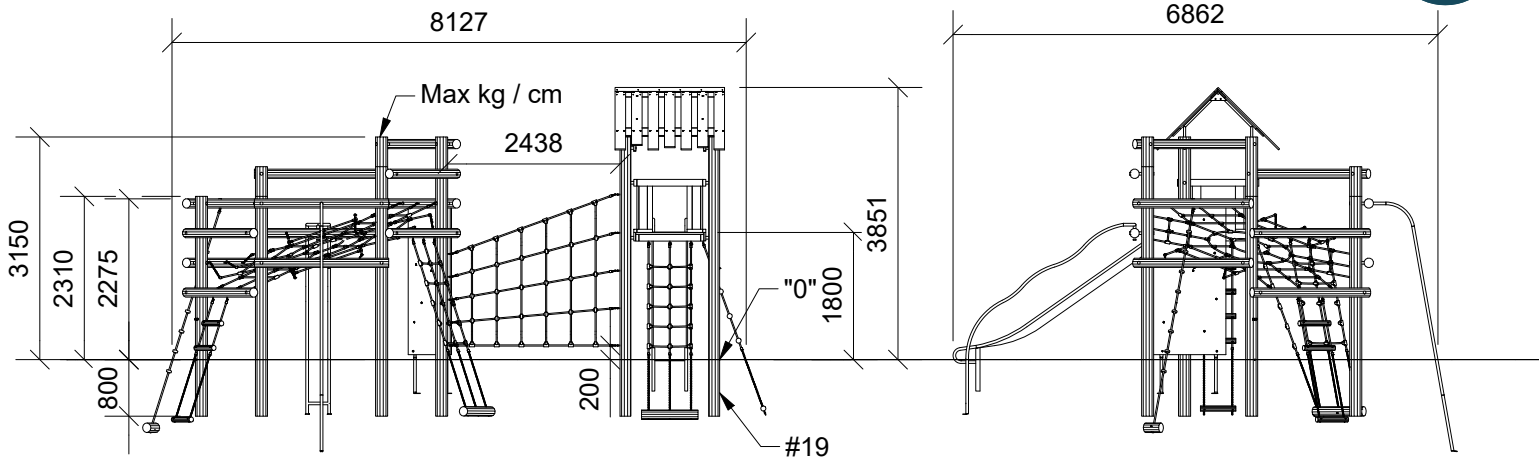

LE20939U
LE20939

1/5

LE20939U
LE20939

2

27 h

76 m²

11,1 x 10,4 x 3,9 m

~1568 kg

~0,38 m³

Ø16/18 x 395 cm

84 kg

LE20400

LE20803U

S11238

Parts List

QTY	PART NO	DESCRIP.
1	LE20400	
1	LE20803U	
1	S11238	Taifun

LE20803U
LE20803

1/7

LE20803U
LE20803

2

6h

30 m²

8,4 x 5 x 3,8 m

~665 kg

~0,15 m³

Ø16/18 x 395 cm

80 kg

Parts List

QTY	PART NO	DESCRIP.
2	D10419	980x75x823mm
2	D11342	1150x750mm, 490mm Gap
1	D11344	930x750mm, 620mm Gap
1	D11345	930x750mm, 490mm Gap
1	D11978	Taifun
1	D11979	Taifun
1	LE22008	GH:1750-2000
1	M20009	1150x1020mm
1	M20092	Roof side
1	M20093	Roof side
4	RS00627	Ø160-180