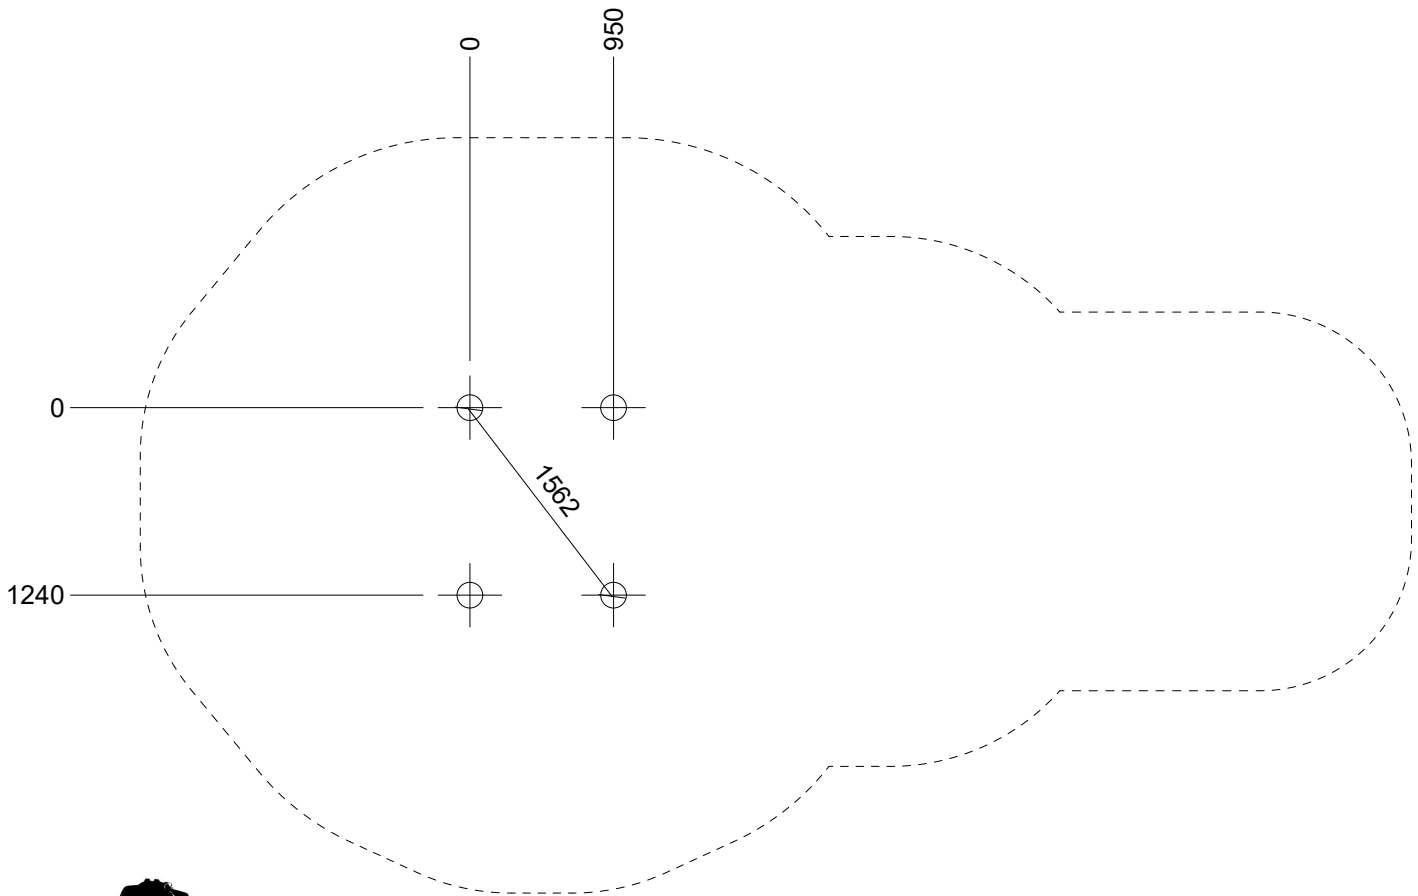

LE20939U
LE20939

1/5

LE20939U
LE20939

2

27 h

76 m²

11,1 x 10,4 x 3,9 m

~1568 kg

~0,15 m³

Ø16/18 x 395 cm

80 kg

Parts List

QTY	PART NO	DESCRIP.
2	D10419	980x75x823mm
2	D11342	1150x750mm, 490mm Gap
1	D11344	930x750mm, 620mm Gap
1	D11345	930x750mm, 490mm Gap
1	D11978	Taifun
1	D11979	Taifun
1	LE22008	GH:1750-2000
1	M20009	1150x1020mm
1	M20092	Roof side
1	M20093	Roof side
4	RS00627	Ø160-180