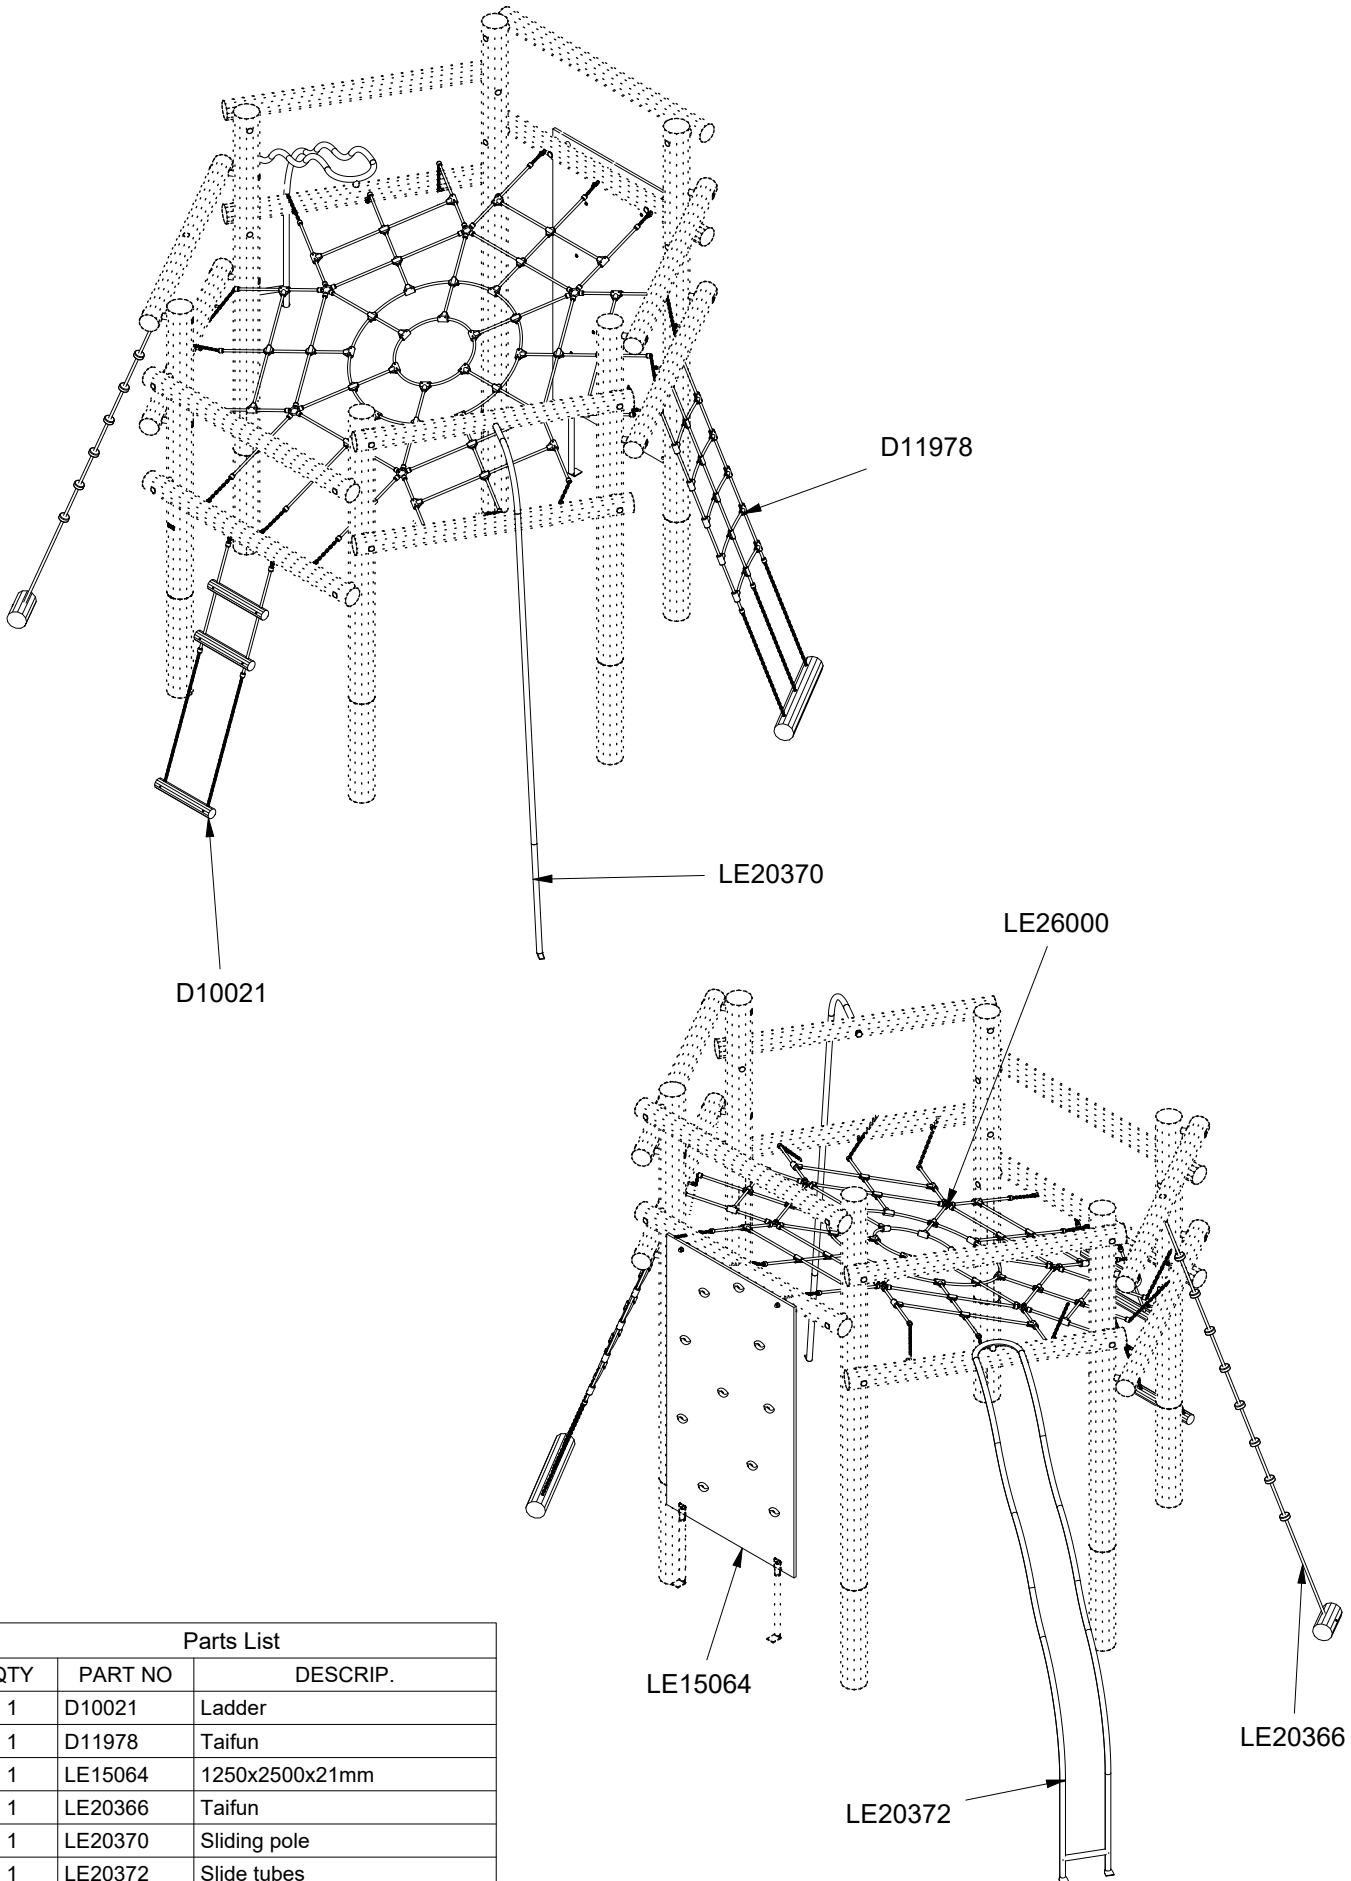

LE20939U
LE20939

1/5

LE20939U
LE20939

2

27 h

76 m²

11,1 x 10,4 x 3,9 m

~1568 kg

2

19,5 h

51 m²

9,7 x 8 x 3,2 m

~898 kg

~0,23 m³

Ø16/18 x 395 cm

84 kg

Parts List

QTY	PART NO	DESCRIP.
2	D11028	Ø120/140mm, Assembled
1	D11029	Ø120/140mm, Assembled
1	D11030	Ø120-140mm
1	D11031	Ø120-140mm, Assembled
1	D11032	Ø120/140, Assembled
1	D11933	Ø120-140mm, Assembled
1	RS00026	Ø160/180
1	RS00027	Ø160/180mm
1	RS00028	Ø160/180mm
1	RS00029	Ø160/180mm
1	RS00030	Ø160/180mm
1	RS00031	Ø160/180mm
1	RS00034	Ø120/140mm
4	RS00039	Ø120/140mm

Parts List

QTY	PART NO	DESCRIP.
1	D10021	Ladder
1	D11978	Taifun
1	LE15064	1250x2500x21mm
1	LE20366	Taifun
1	LE20370	Sliding pole
1	LE20372	Slide tubes
1	LE26000	Taifun

LE20400

Parts List		
QTY	PART NO	DESCRIP.
1	D11028	Ø120/140mm, Assembled
4	LE15108	Ø38x40mm
4	LE15256	M16x270mm
1	LE16098	M12x1,25mm nut
4	LE16100	M16 nut
8	LE16152	M16 - Ø30 mm
1	LE16167	M12 - Ø32 mm
9	LE16556	Ø42/38mm
1	LE20370	Sliding pole
1	RS00027	Ø160/180mm
1	RS00028	Ø160/180mm
1	RS00034	Ø120/140mm