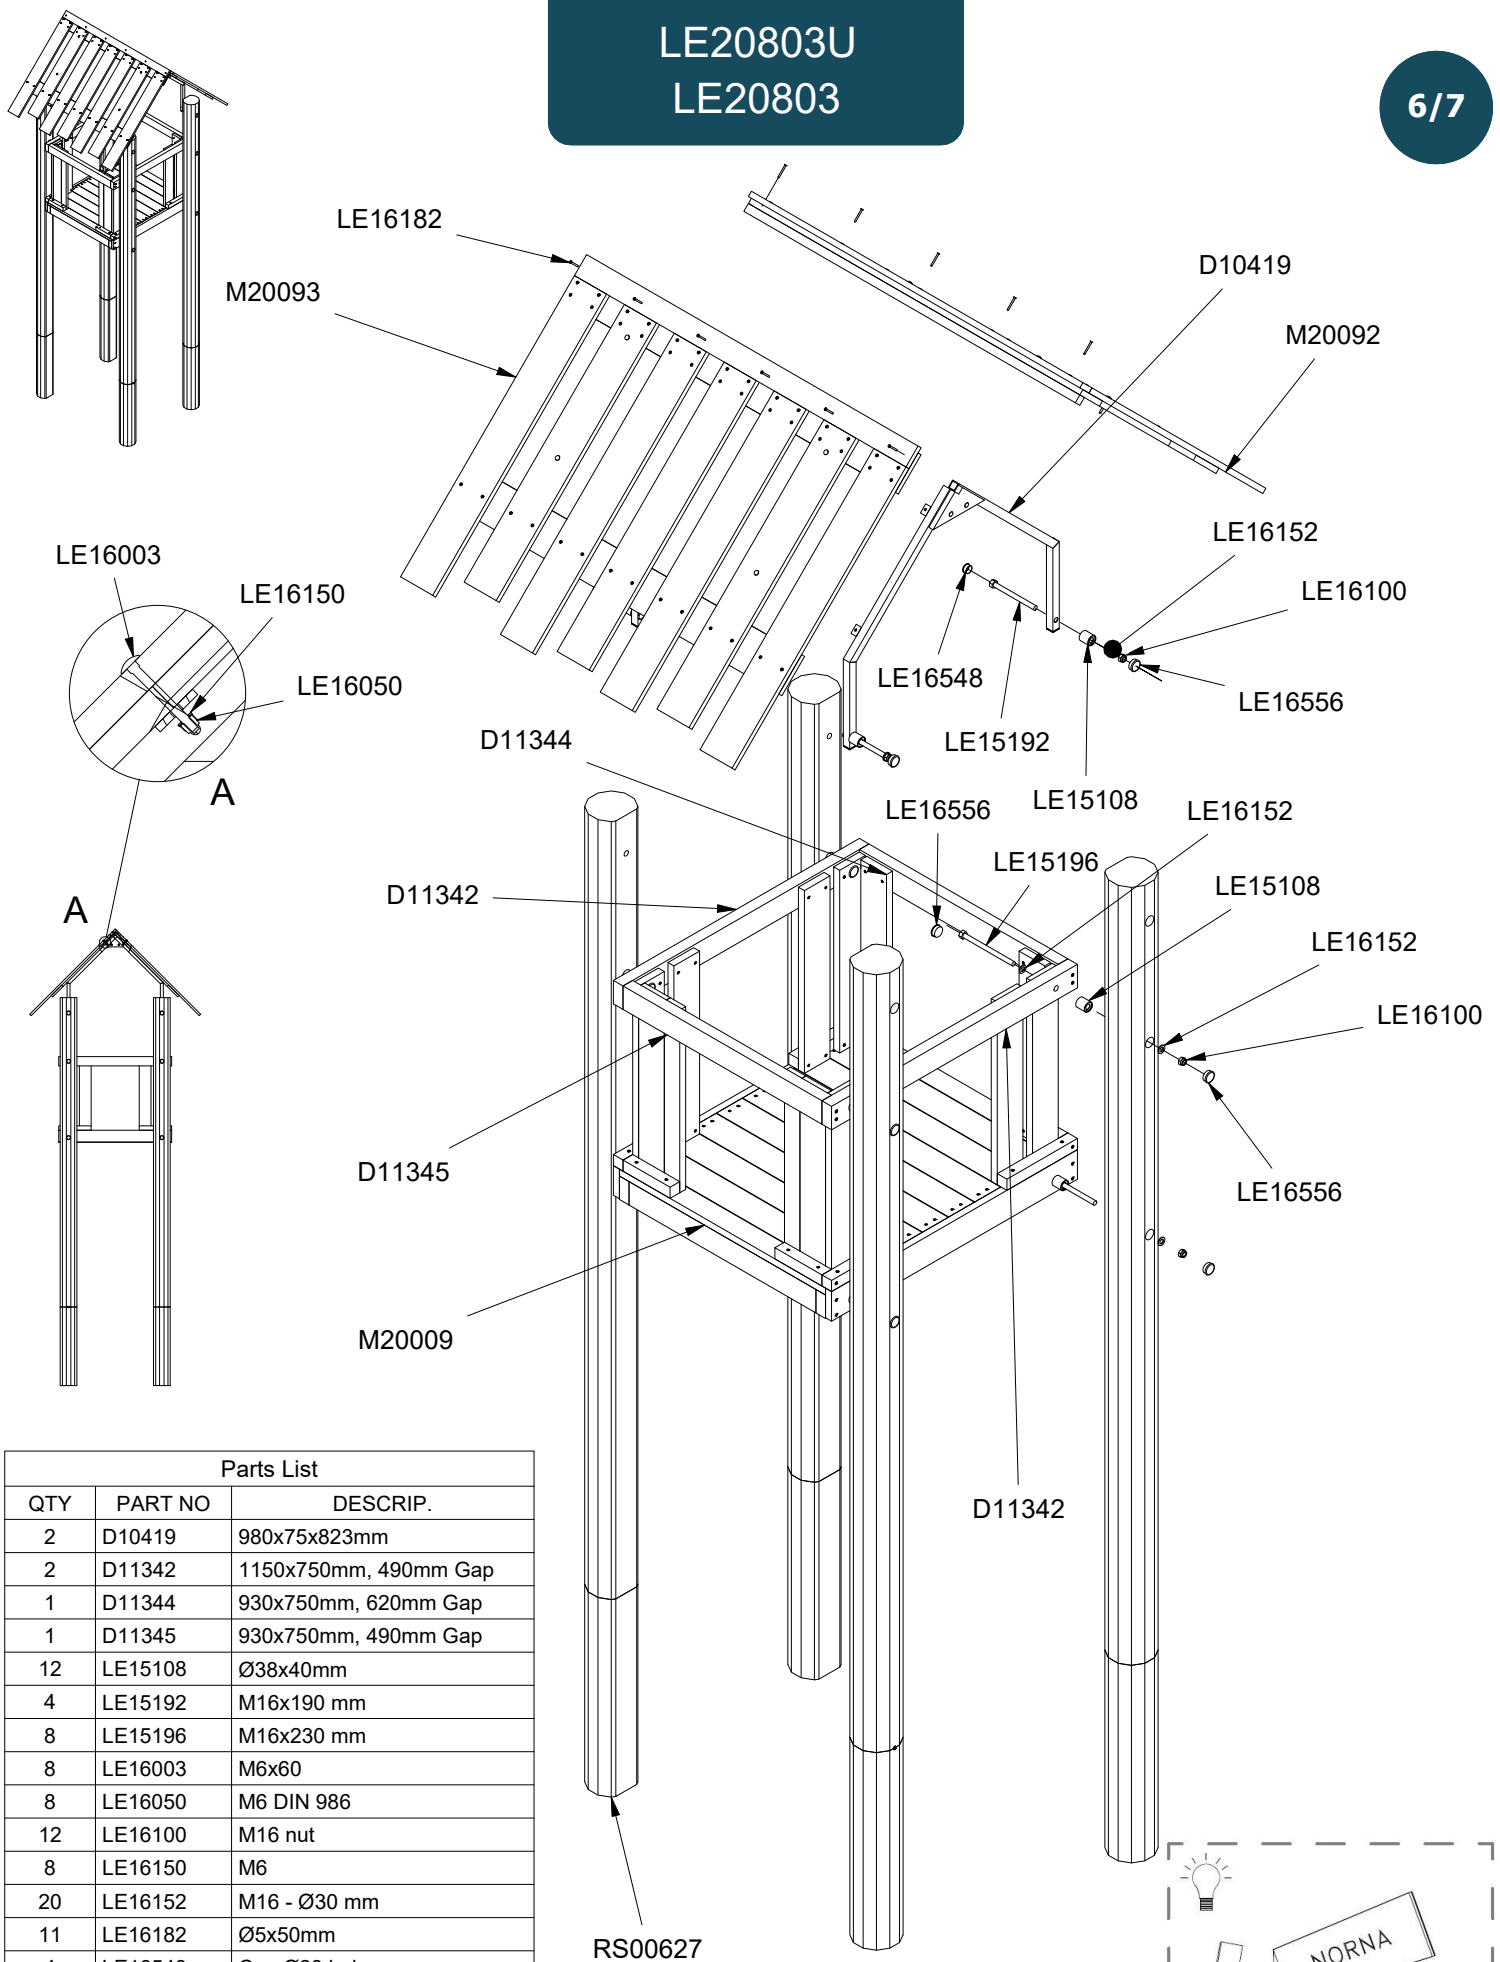

LE20939U
LE20939

1/5

LE20939U
LE20939

2

27 h

76 m²

11,1 x 10,4 x 3,9 m

~1568 kg

~0,15 m³

Ø16/18 x 395 cm

80 kg

Parts List

QTY	PART NO	DESCRIP.
2	D10419	980x75x823mm
2	D11342	1150x750mm, 490mm Gap
1	D11344	930x750mm, 620mm Gap
1	D11345	930x750mm, 490mm Gap
1	D11978	Taifun
1	D11979	Taifun
1	LE22008	GH:1750-2000
1	M20009	1150x1020mm
1	M20092	Roof side
1	M20093	Roof side
4	RS00627	Ø160-180

Parts List		
QTY	PART NO	DESCRIP.
2	D11342	1150x750mm, 490mm Gap
1	D11344	930x750mm, 620mm Gap
1	D11345	930x750mm, 490mm Gap
12	LE16186	6x100 Ch
16	LE16192	5x80mm
1	M20009	1150x1020mm

LE20803U LE20803

Parts List		
QTY	PART NO	DESCRIP.
2	D10419	980x75x823mm
2	D11342	1150x750mm, 490mm Gap
1	D11344	930x750mm, 620mm Gap
1	D11345	930x750mm, 490mm Gap
12	LE15108	Ø38x40mm
4	LE15192	M16x190 mm
8	LE15196	M16x230 mm
8	LE16003	M6x60
8	LE16050	M6 DIN 986
12	LE16100	M16 nut
8	LE16150	M6
20	LE16152	M16 - Ø30 mm
11	LE16182	Ø5x50mm
4	LE16548	Cap Ø28 hole
20	LE16556	Ø42/38mm
1	M20009	1150x1020mm
1	M20092	Roof side
1	M20093	Roof side
4	RS00627	Ø160-180

Parts List

QTY	PART NO	DESCRIP.
2	D11028	Ø120/140mm, Assembled
1	D11029	Ø120/140mm, Assembled
1	D11030	Ø120-140mm
1	D11031	Ø120-140mm, Assembled
1	D11032	Ø120/140, Assembled
1	D11933	Ø120-140mm, Assembled
1	RS00026	Ø160/180
1	RS00027	Ø160/180mm
1	RS00028	Ø160/180mm
1	RS00029	Ø160/180mm
1	RS00030	Ø160/180mm
1	RS00031	Ø160/180mm
1	RS00034	Ø120/140mm
4	RS00039	Ø120/140mm