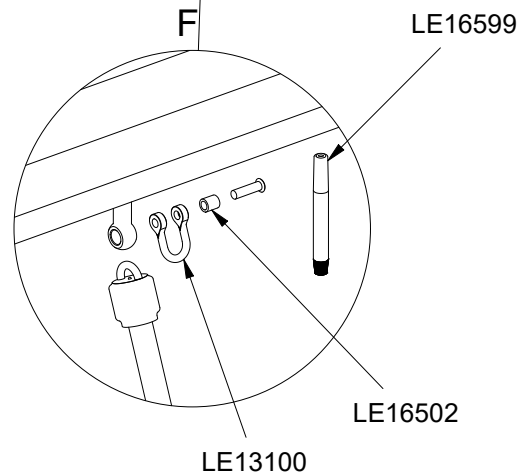

LE20400

Parts List		
QTY	PART NO	DESCRIP.
1	D10021	Ladder
1	D11030	Ø120-140mm
2	LE13100	Shackle
4	LE15108	Ø38x40mm
4	LE15256	M16x270mm
4	LE16100	M16 nut
8	LE16152	M16 - Ø30 mm
2	LE16502	Spacer 6mm
8	LE16556	Ø42/38mm
1	LE16599	Sealtite 970 1,5ml
1	RS00028	Ø160/180mm
1	RS00029	Ø160/180mm
1	RS00039	Ø120/140mm