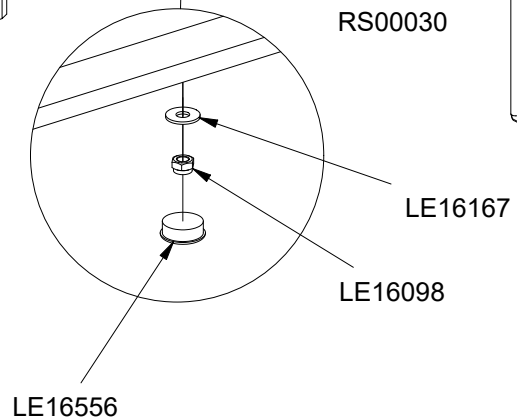

Parts List		
QTY	PART NO	DESCRIP.
1	D11031	Ø120-140mm, Assembled
4	LE15108	Ø38x40mm
4	LE15256	M16x270mm
1	LE16098	M12x1,25mm nut
4	LE16100	M16 nut
8	LE16152	M16 - Ø30 mm
1	LE16167	M12 - Ø32 mm
9	LE16556	Ø42/38mm
1	LE20372	Slide tubes
1	RS00030	Ø160/180mm
1	RS00031	Ø160/180mm
1	RS00039	Ø120/140mm