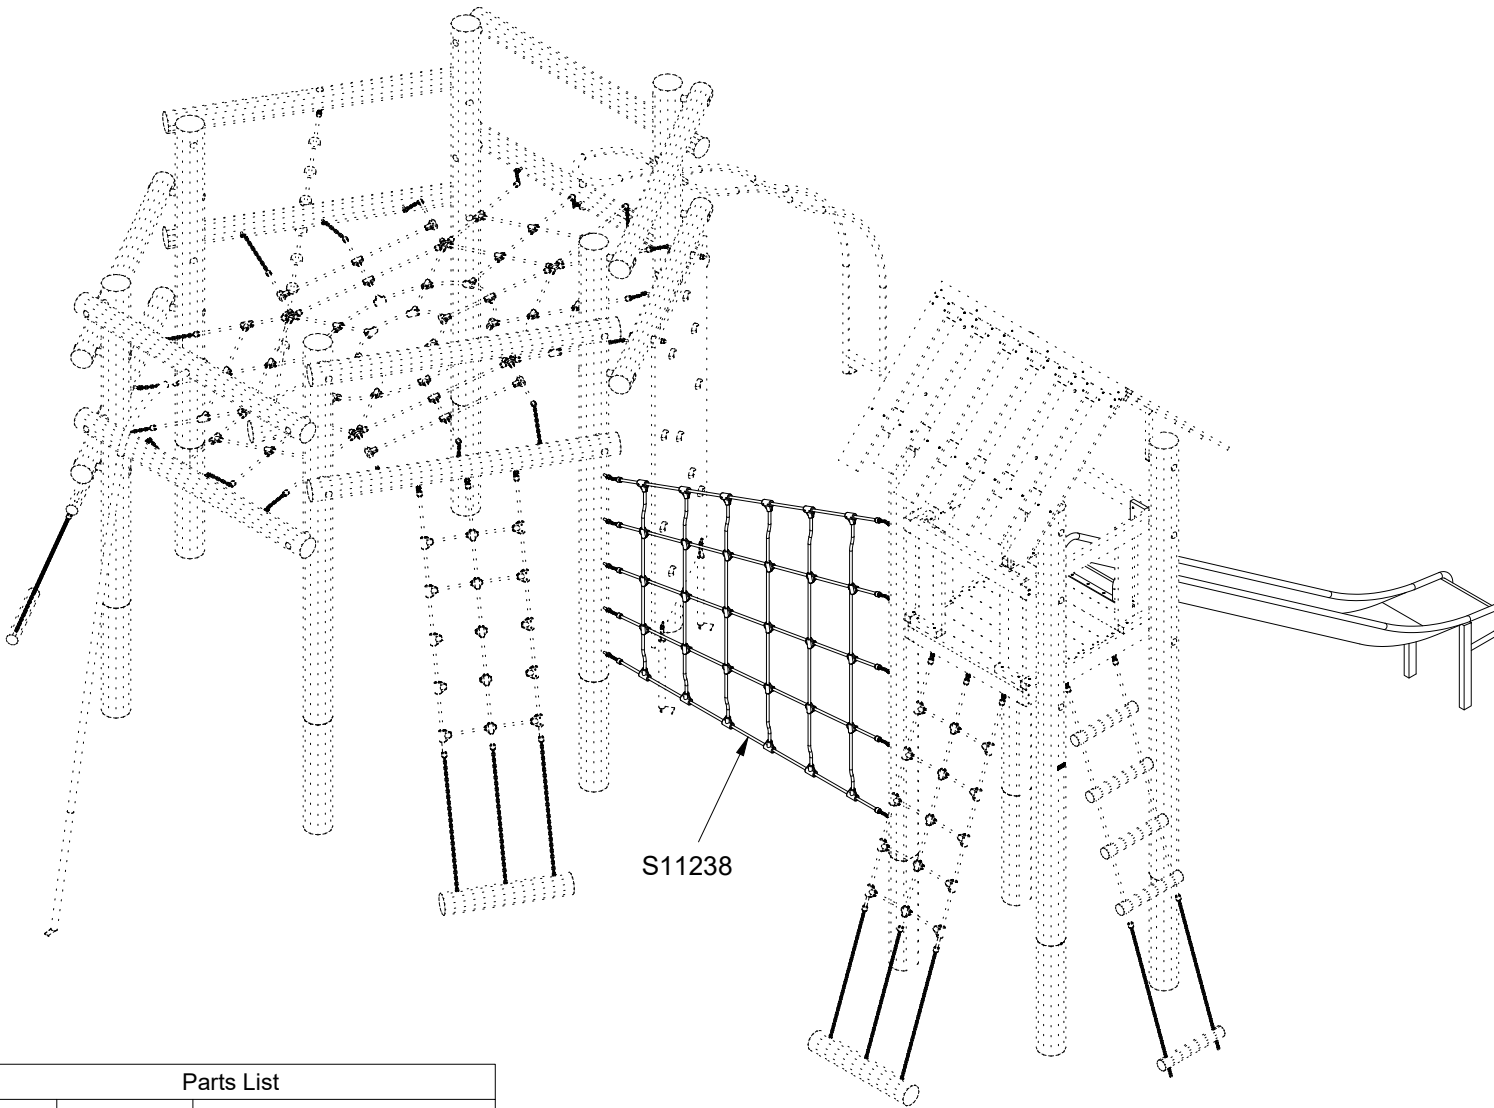

LE20939U
LE20939

1/5

LE20939U
LE20939

2

27 h

76 m²

11,1 x 10,4 x 3,9 m

~1568 kg

~0,38 m³

Ø16/18 x 395 cm

84 kg

LE20400

LE20803U

S11238

Parts List

QTY	PART NO	DESCRIP.
1	LE20400	
1	LE20803U	
1	S11238	Taifun

LE20939U
LE20939

Parts List		
QTY	PART NO	DESCRIP.
10	LE13100	Shackle
2	LE15901	3x16, PH
1	LE15910	Name tag
10	LE16048	Eyebolt 10x120mm
10	LE16502	Spacer 6mm
1	LE16599	Sealtite 970 1,5ml
1	LE20400	
1	LE20803U	
1	LE99708	Ø8mm, l=170/100 mm
1	S11238	Taifun

LE20803U
LE20803

1/7

LE20803U
LE20803

2

6h

30 m²

8,4 x 5 x 3,8 m

~665 kg