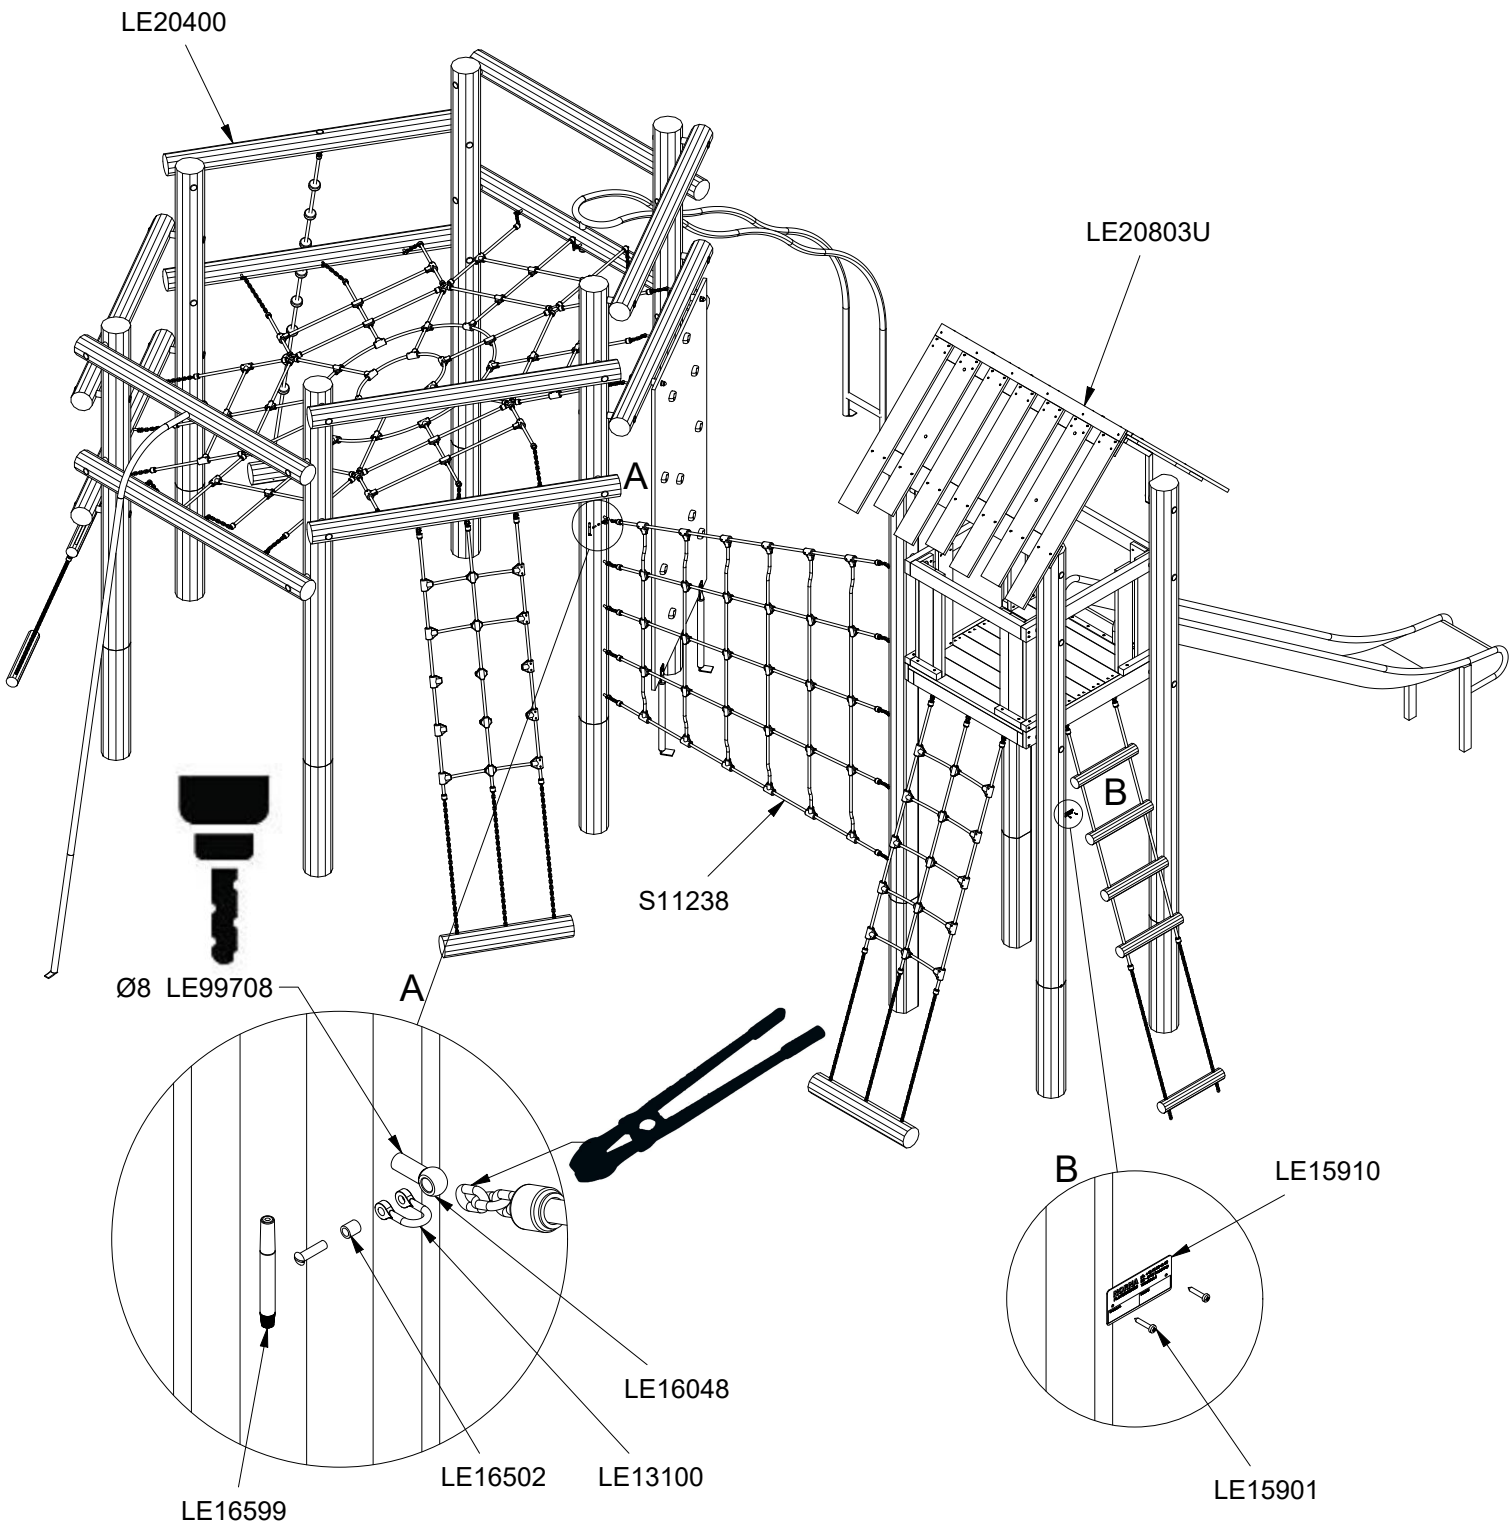

LE20939U
LE20939

1/5

LE20939U
LE20939

2

27 h

76 m²

11,1 x 10,4 x 3,9 m

~1568 kg

~0,38 m³

Ø16/18 x 395 cm

84 kg

LE20400

LE20803U

S11238

Parts List

QTY	PART NO	DESCRIP.
1	LE20400	
1	LE20803U	
1	S11238	Taifun

LE20939U
LE20939

Parts List		
QTY	PART NO	DESCRIP.
10	LE13100	Shackle
2	LE15901	3x16, PH
1	LE15910	Name tag
10	LE16048	Eyebolt 10x120mm
10	LE16502	Spacer 6mm
1	LE16599	Sealtite 970 1,5ml
1	LE20400	
1	LE20803U	
1	LE99708	Ø8mm, l=170/100 mm
1	S11238	Taifun