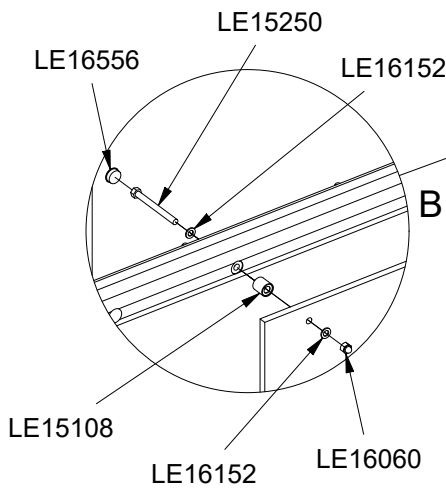

Parts List

QTY	PART NO	DESCRIP.
2	D11028	Ø120/140mm, Assembled
1	D11029	Ø120/140mm, Assembled
1	D11030	Ø120-140mm
1	D11031	Ø120-140mm, Assembled
1	D11032	Ø120/140, Assembled
1	D11933	Ø120-140mm, Assembled
1	RS00026	Ø160/180
1	RS00027	Ø160/180mm
1	RS00028	Ø160/180mm
1	RS00029	Ø160/180mm
1	RS00030	Ø160/180mm
1	RS00031	Ø160/180mm
1	RS00034	Ø120/140mm
4	RS00039	Ø120/140mm

Parts List

QTY	PART NO	DESCRIP.
1	D10021	Ladder
1	D11978	Taifun
1	LE15064	1250x2500x21mm
1	LE20366	Taifun
1	LE20370	Sliding pole
1	LE20372	Slide tubes
1	LE26000	Taifun

LE20400

Parts List		
QTY	PART NO	DESCRIP.
1	D11028	Ø120/140mm, Assembled
4	LE15108	Ø38x40mm
4	LE15256	M16x270mm
1	LE16098	M12x1,25mm nut
4	LE16100	M16 nut
8	LE16152	M16 - Ø30 mm
1	LE16167	M12 - Ø32 mm
9	LE16556	Ø42/38mm
1	LE20370	Sliding pole
1	RS00027	Ø160/180mm
1	RS00028	Ø160/180mm
1	RS00034	Ø120/140mm

Parts List		
QTY	PART NO	DESCRIP.
1	RS00039	Ø120/140mm
4	LE15108	Ø38x40mm
1	RS00026	Ø160/180
1	RS00027	Ø160/180mm
1	D11029	Ø120/140mm, Assembled
3	LE13100	Shackle
3	LE16502	Spacer 6mm
8	LE16152	M16 - Ø30 mm
4	LE16100	M16 nut
4	LE15256	M16x270mm
8	LE16556	Ø42/38mm
1	LE16599	Sealtite 970 1,5ml
1	D11978	Taifun