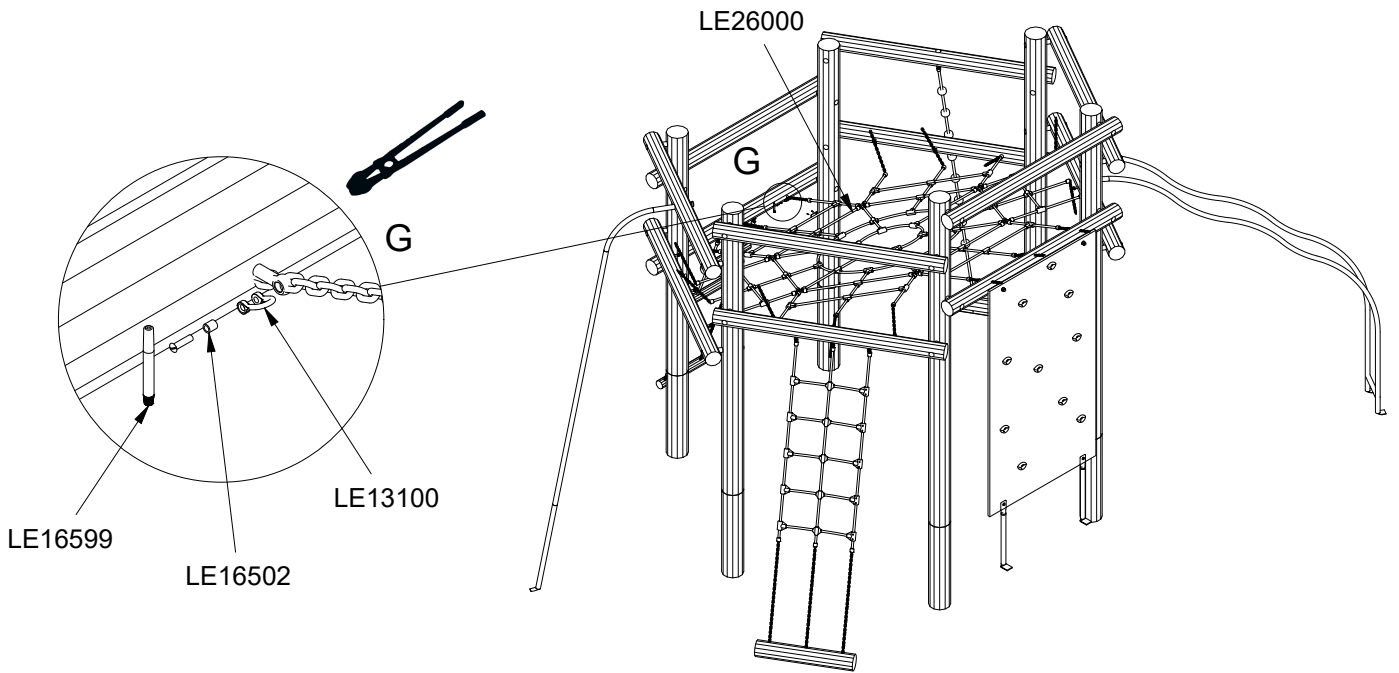

Parts List		
QTY	PART NO	DESCRIP.
18	LE13100	Shackle
2	LE15901	3x16, PH
1	LE15910	Name tag
18	LE16502	Spacer 6mm
1	LE16599	Sealtite 970 1,5ml
1	LE26000	Taifun