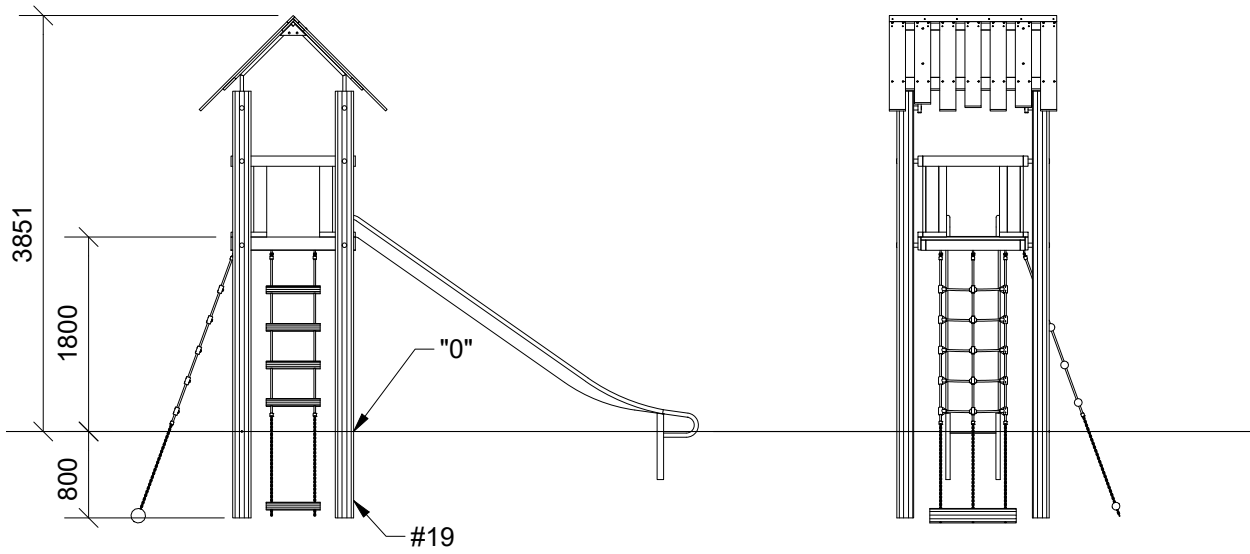

LE20939U
LE20939

1/5

LE20939U
LE20939

2

27 h

76 m²

11,1 x 10,4 x 3,9 m

~1568 kg

~0,15 m³

Ø16/18 x 395 cm

80 kg

Parts List

QTY	PART NO	DESCRIP.
2	D10419	980x75x823mm
2	D11342	1150x750mm, 490mm Gap
1	D11344	930x750mm, 620mm Gap
1	D11345	930x750mm, 490mm Gap
1	D11978	Taifun
1	D11979	Taifun
1	LE22008	GH:1750-2000
1	M20009	1150x1020mm
1	M20092	Roof side
1	M20093	Roof side
4	RS00627	Ø160-180