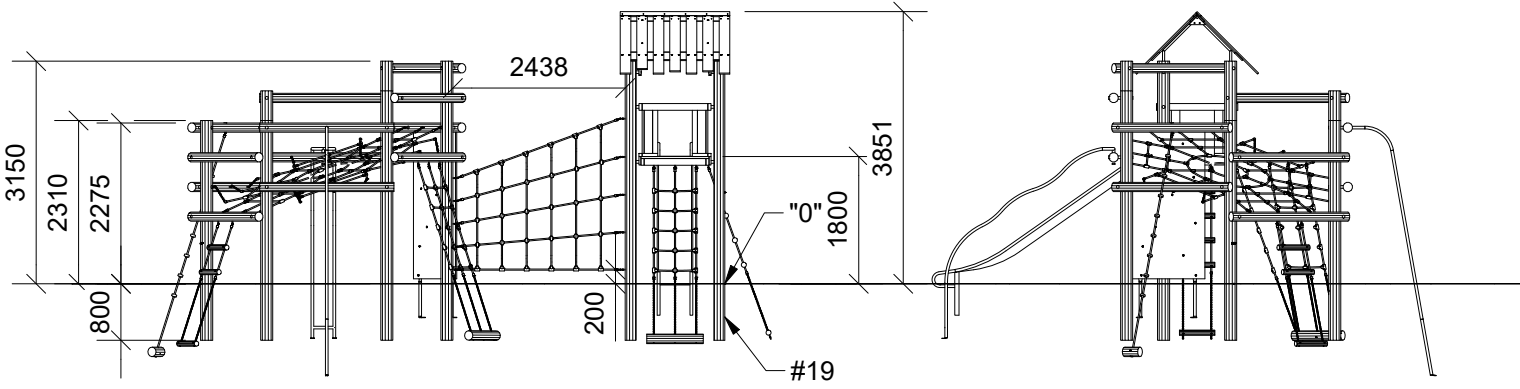

LE20939U
LE20939