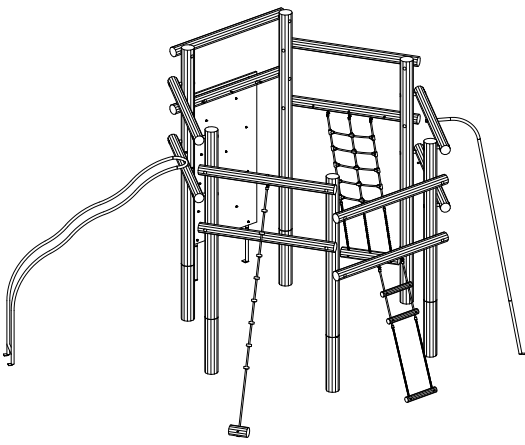

LE20400

Parts List		
QTY	PART NO	DESCRIP.
1	D10021	Ladder
1	D11030	Ø120-140mm
2	LE13100	Shackle
4	LE15108	Ø38x40mm
4	LE15256	M16x270mm
4	LE16100	M16 nut
8	LE16152	M16 - Ø30 mm
2	LE16502	Spacer 6mm
8	LE16556	Ø42/38mm
1	LE16599	Sealtite 970 1,5ml
1	RS00028	Ø160/180mm
1	RS00029	Ø160/180mm
1	RS00039	Ø120/140mm