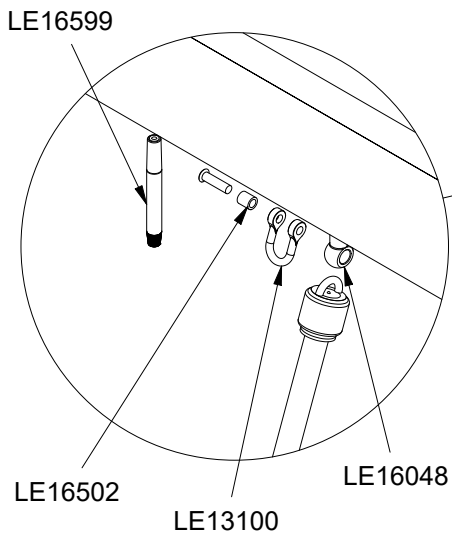

B

D11978

B

D11979

LE16022

#52A

Ø14 LE99715

LE16168

LE16056

Parts List		
QTY	PART NO	DESCRIP.
1	D11978	Taifun
1	D11979	Taifun
5	LE13100	Shackle
2	LE16022	M12x40 mm
5	LE16048	Eyebolt 10x120mm
2	LE16056	M12 cap nut
2	LE16168	M12 - Ø24 mm
3	LE16179	Ø5x30mm Ch
5	LE16502	Spacer 6mm
2	LE16599	Sealtite 970 1,5ml
1	LE22008	GH:1750-2000
1	LE99715	Ø14mm, l=200/130mm