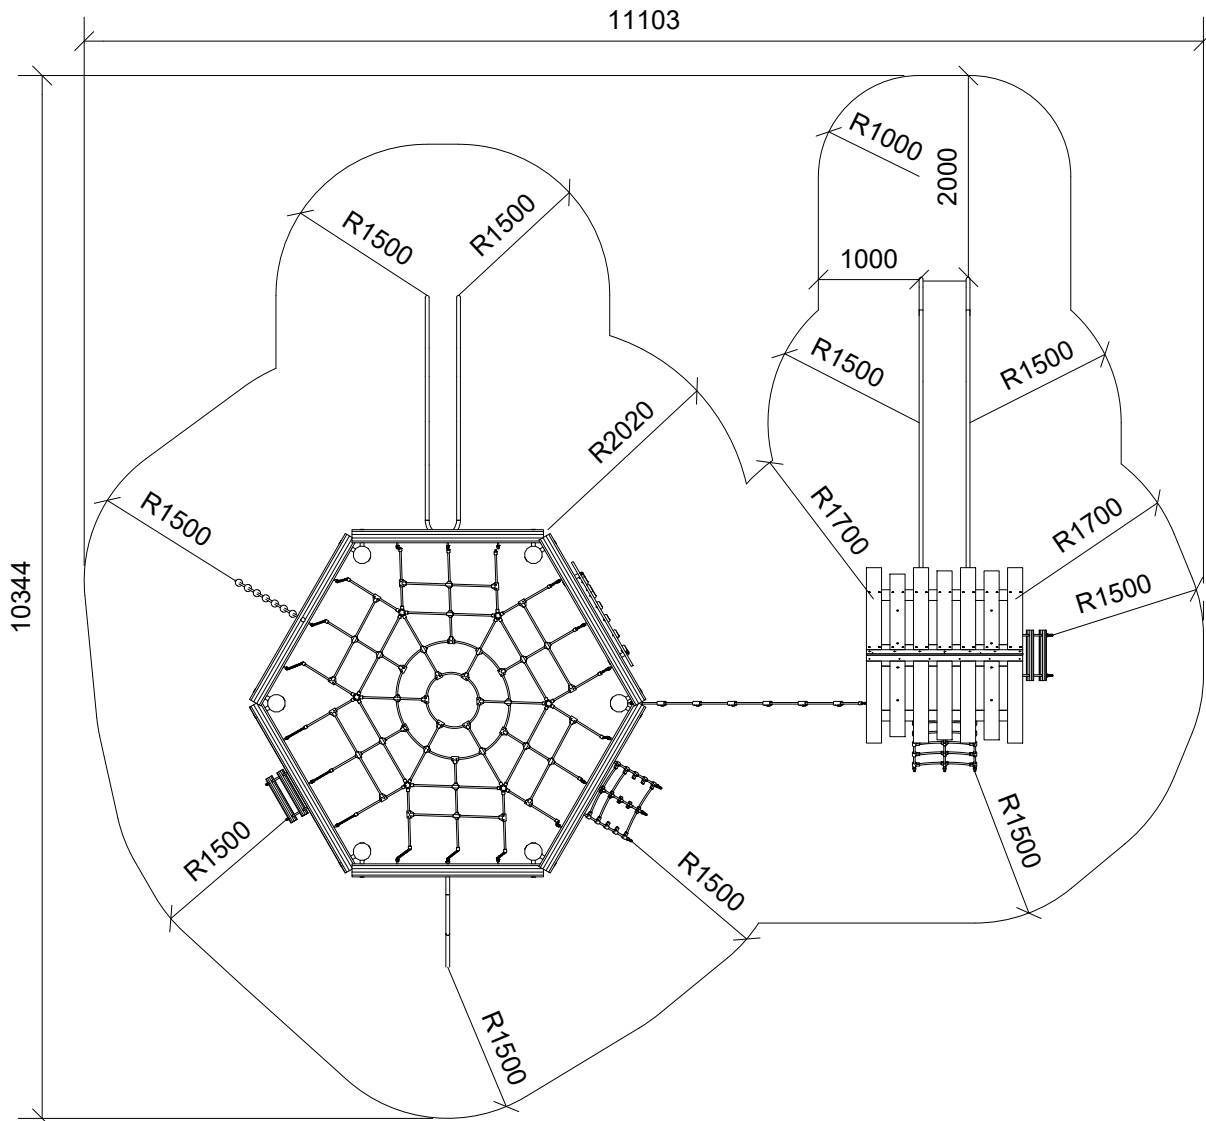

LE20939U
LE20939

1/5

LE20939U
LE20939

2

27 h

76 m²

11,1 x 10,4 x 3,9 m

~1568 kg

~0,38 m³

Ø16/18 x 395 cm

84 kg

LE20400

LE20803U

S11238

Parts List

QTY	PART NO	DESCRIP.
1	LE20400	
1	LE20803U	
1	S11238	Taifun

LE20939U
LE20939

Parts List		
QTY	PART NO	DESCRIP.
10	LE13100	Shackle
2	LE15901	3x16, PH
1	LE15910	Name tag
10	LE16048	Eyebolt 10x120mm
10	LE16502	Spacer 6mm
1	LE16599	Sealtite 970 1,5ml
1	LE20400	
1	LE20803U	
1	LE99708	Ø8mm, l=170/100 mm
1	S11238	Taifun

~0,15 m³

Ø16/18 x 395 cm

80 kg

Parts List

QTY	PART NO	DESCRIP.
2	D10419	980x75x823mm
2	D11342	1150x750mm, 490mm Gap
1	D11344	930x750mm, 620mm Gap
1	D11345	930x750mm, 490mm Gap
1	D11978	Taifun
1	D11979	Taifun
1	LE22008	GH:1750-2000
1	M20009	1150x1020mm
1	M20092	Roof side
1	M20093	Roof side
4	RS00627	Ø160-180