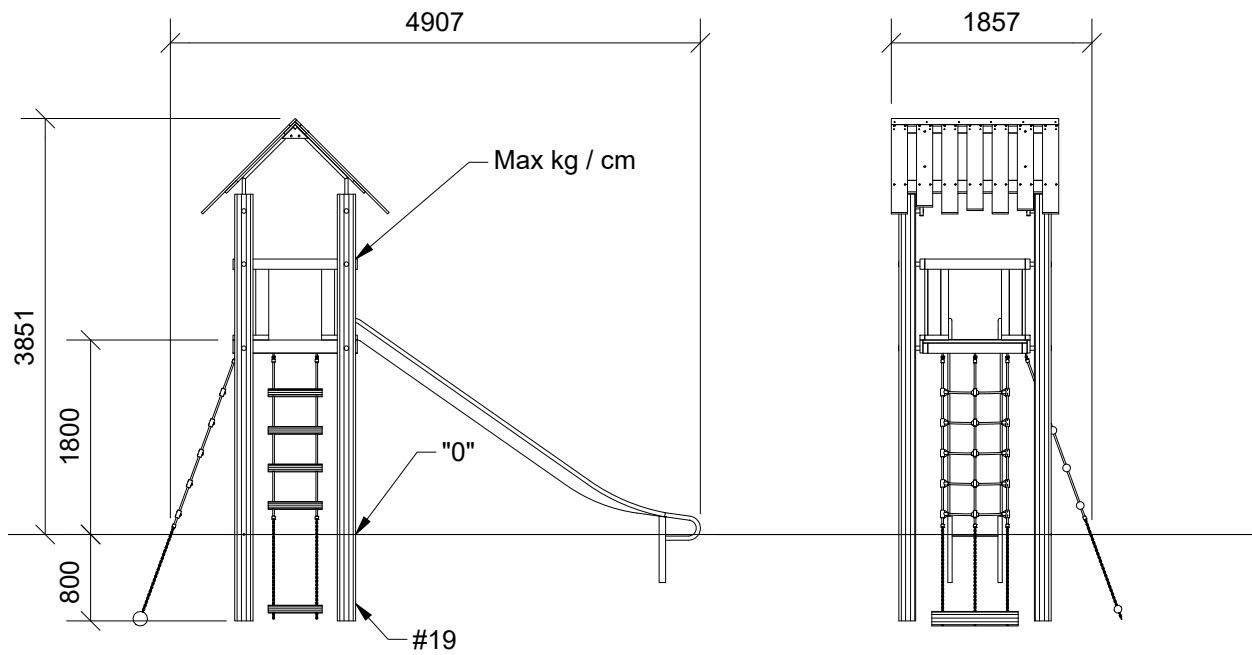

LE20939U
LE20939

1/5

LE20939U
LE20939

2

27 h

76 m²

11,1 x 10,4 x 3,9 m

~1568 kg

~0,38 m³

Ø16/18 x 395 cm

84 kg

LE20400

LE20803U

S11238

Parts List

QTY	PART NO	DESCRIP.
1	LE20400	
1	LE20803U	
1	S11238	Taifun

LE20803U
LE20803

1/7

LE20803U
LE20803

2

6h

30 m²

8,4 x 5 x 3,8 m

~665 kg

~0,15 m³

Ø16/18 x 395 cm

80 kg

Parts List

QTY	PART NO	DESCRIP.
2	D10419	980x75x823mm
2	D11342	1150x750mm, 490mm Gap
1	D11344	930x750mm, 620mm Gap
1	D11345	930x750mm, 490mm Gap
1	D11978	Taifun
1	D11979	Taifun
1	LE22008	GH:1750-2000
1	M20009	1150x1020mm
1	M20092	Roof side
1	M20093	Roof side
4	RS00627	Ø160-180