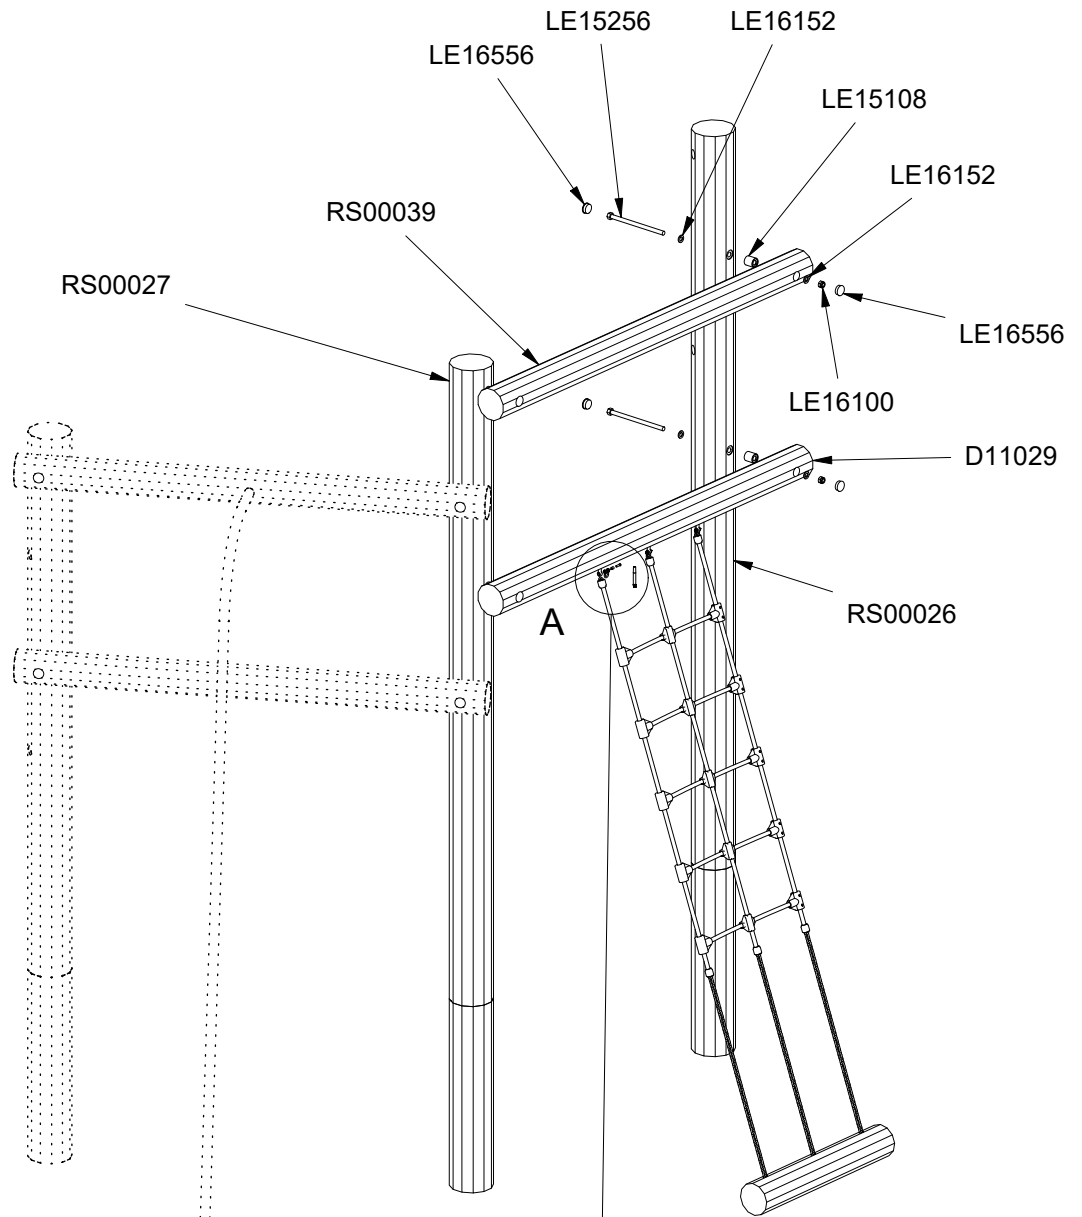

2

19,5 h

51 m²

9,7 x 8 x 3,2 m

~898 kg

~0,23 m³

Ø16/18 x 395 cm

84 kg

Parts List

QTY	PART NO	DESCRIP.
2	D11028	Ø120/140mm, Assembled
1	D11029	Ø120/140mm, Assembled
1	D11030	Ø120-140mm
1	D11031	Ø120-140mm, Assembled
1	D11032	Ø120/140, Assembled
1	D11933	Ø120-140mm, Assembled
1	RS00026	Ø160/180
1	RS00027	Ø160/180mm
1	RS00028	Ø160/180mm
1	RS00029	Ø160/180mm
1	RS00030	Ø160/180mm
1	RS00031	Ø160/180mm
1	RS00034	Ø120/140mm
4	RS00039	Ø120/140mm

Parts List

QTY	PART NO	DESCRIP.
1	D10021	Ladder
1	D11978	Taifun
1	LE15064	1250x2500x21mm
1	LE20366	Taifun
1	LE20370	Sliding pole
1	LE20372	Slide tubes
1	LE26000	Taifun

LE20400

Parts List		
QTY	PART NO	DESCRIP.
1	D11028	Ø120/140mm, Assembled
4	LE15108	Ø38x40mm
4	LE15256	M16x270mm
1	LE16098	M12x1,25mm nut
4	LE16100	M16 nut
8	LE16152	M16 - Ø30 mm
1	LE16167	M12 - Ø32 mm
9	LE16556	Ø42/38mm
1	LE20370	Sliding pole
1	RS00027	Ø160/180mm
1	RS00028	Ø160/180mm
1	RS00034	Ø120/140mm