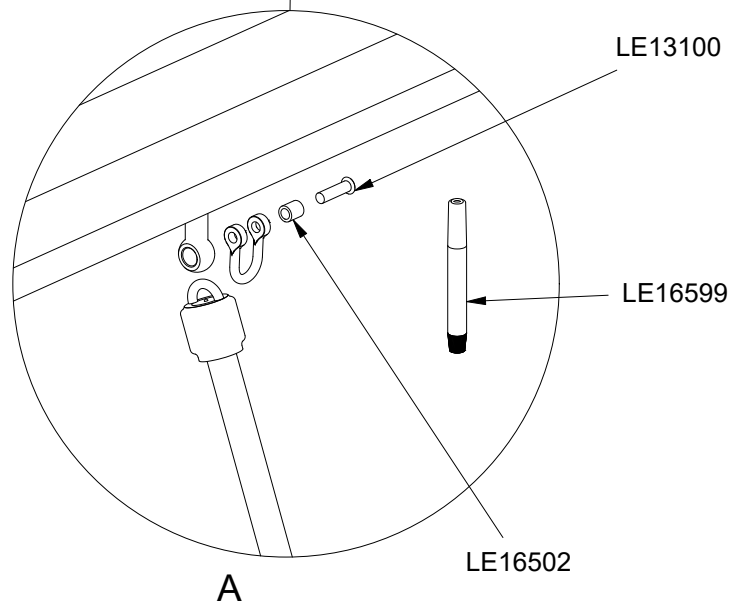

Parts List

QTY	PART NO	DESCRIP.
2	D11028	Ø120/140mm, Assembled
1	D11029	Ø120/140mm, Assembled
1	D11030	Ø120-140mm
1	D11031	Ø120-140mm, Assembled
1	D11032	Ø120/140, Assembled
1	D11933	Ø120-140mm, Assembled
1	RS00026	Ø160/180
1	RS00027	Ø160/180mm
1	RS00028	Ø160/180mm
1	RS00029	Ø160/180mm
1	RS00030	Ø160/180mm
1	RS00031	Ø160/180mm
1	RS00034	Ø120/140mm
4	RS00039	Ø120/140mm

Parts List

QTY	PART NO	DESCRIP.
1	D10021	Ladder
1	D11978	Taifun
1	LE15064	1250x2500x21mm
1	LE20366	Taifun
1	LE20370	Sliding pole
1	LE20372	Slide tubes
1	LE26000	Taifun

LE20400

Parts List		
QTY	PART NO	DESCRIP.
1	D11028	Ø120/140mm, Assembled
4	LE15108	Ø38x40mm
4	LE15256	M16x270mm
1	LE16098	M12x1,25mm nut
4	LE16100	M16 nut
8	LE16152	M16 - Ø30 mm
1	LE16167	M12 - Ø32 mm
9	LE16556	Ø42/38mm
1	LE20370	Sliding pole
1	RS00027	Ø160/180mm
1	RS00028	Ø160/180mm
1	RS00034	Ø120/140mm

Parts List		
QTY	PART NO	DESCRIP.
1	RS00039	Ø120/140mm
4	LE15108	Ø38x40mm
1	RS00026	Ø160/180
1	RS00027	Ø160/180mm
1	D11029	Ø120/140mm, Assembled
3	LE13100	Shackle
3	LE16502	Spacer 6mm
8	LE16152	M16 - Ø30 mm
4	LE16100	M16 nut
4	LE15256	M16x270mm
8	LE16556	Ø42/38mm
1	LE16599	Sealtite 970 1,5ml
1	D11978	Taifun