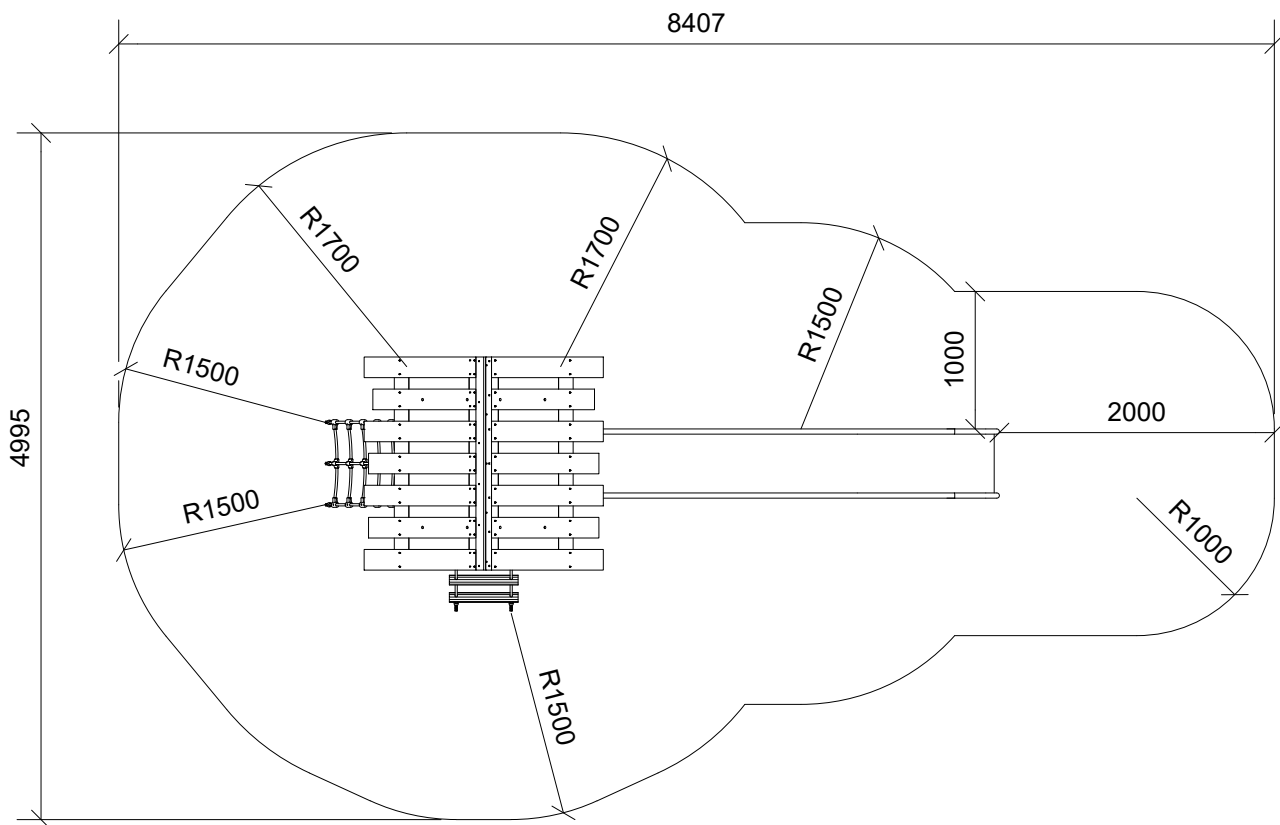

LE20803U
LE20803

2

6h

30 m²

8,4 x 5 x 3,8 m

~665 kg

~0,15 m³

Ø16/18 x 395 cm

80 kg