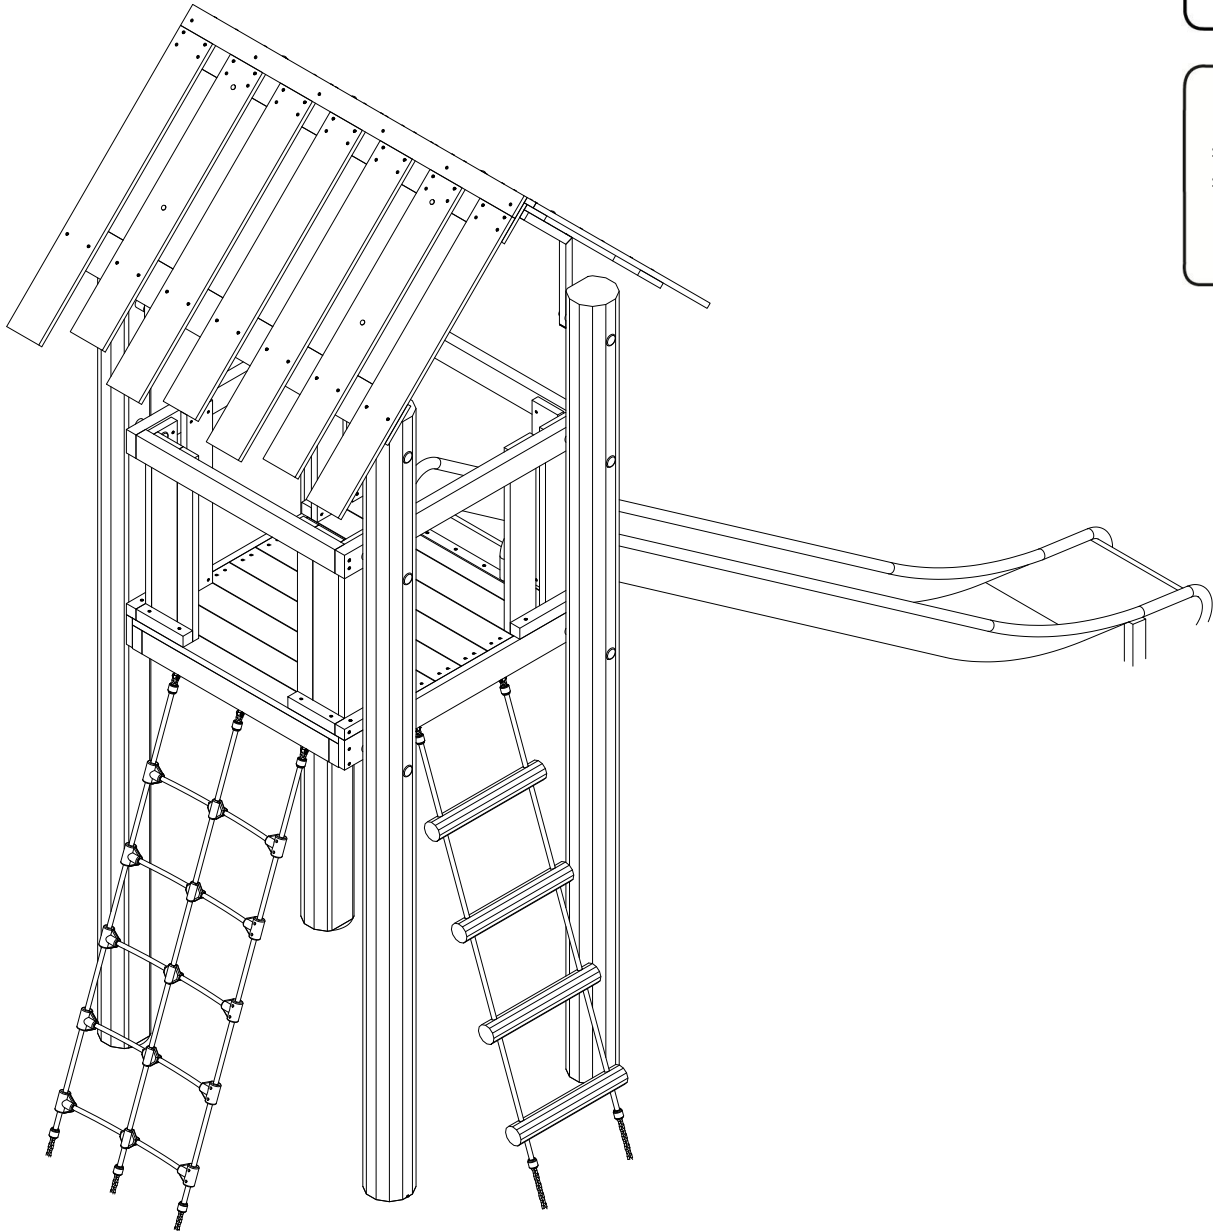

LE20803U
LE20803

1/7