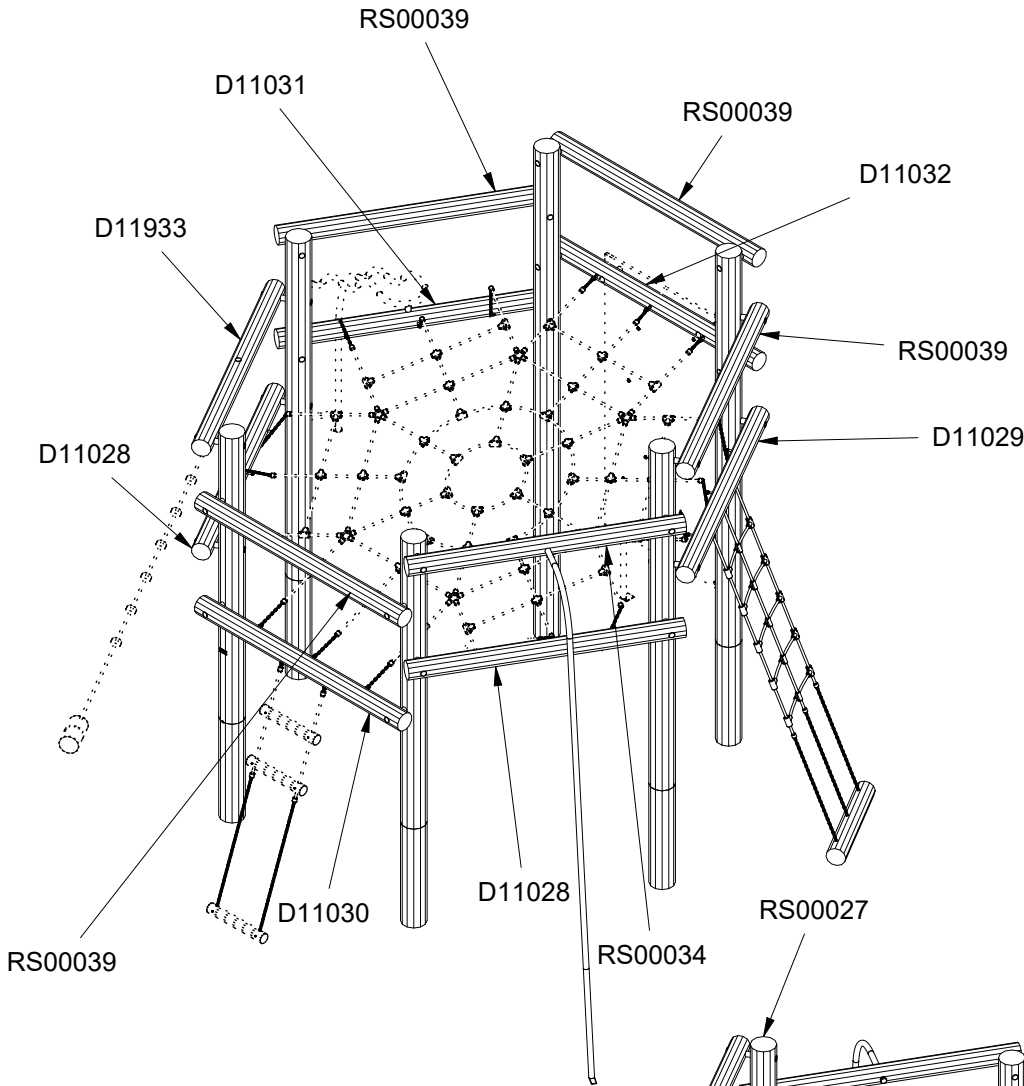

LE20939U
LE20939

1/5

LE20939U
LE20939

2

27 h

76 m²

11,1 x 10,4 x 3,9 m

~1568 kg

2

19,5 h

51 m²

9,7 x 8 x 3,2 m

~898 kg

~0,23 m³

Ø16/18 x 395 cm

84 kg

Parts List

QTY	PART NO	DESCRIP.
2	D11028	Ø120/140mm, Assembled
1	D11029	Ø120/140mm, Assembled
1	D11030	Ø120-140mm
1	D11031	Ø120-140mm, Assembled
1	D11032	Ø120/140, Assembled
1	D11933	Ø120-140mm, Assembled
1	RS00026	Ø160/180
1	RS00027	Ø160/180mm
1	RS00028	Ø160/180mm
1	RS00029	Ø160/180mm
1	RS00030	Ø160/180mm
1	RS00031	Ø160/180mm
1	RS00034	Ø120/140mm
4	RS00039	Ø120/140mm

Parts List

QTY	PART NO	DESCRIP.
1	D10021	Ladder
1	D11978	Taifun
1	LE15064	1250x2500x21mm
1	LE20366	Taifun
1	LE20370	Sliding pole
1	LE20372	Slide tubes
1	LE26000	Taifun

LE20400

Parts List		
QTY	PART NO	DESCRIP.
1	D11028	Ø120/140mm, Assembled
4	LE15108	Ø38x40mm
4	LE15256	M16x270mm
1	LE16098	M12x1,25mm nut
4	LE16100	M16 nut
8	LE16152	M16 - Ø30 mm
1	LE16167	M12 - Ø32 mm
9	LE16556	Ø42/38mm
1	LE20370	Sliding pole
1	RS00027	Ø160/180mm
1	RS00028	Ø160/180mm
1	RS00034	Ø120/140mm