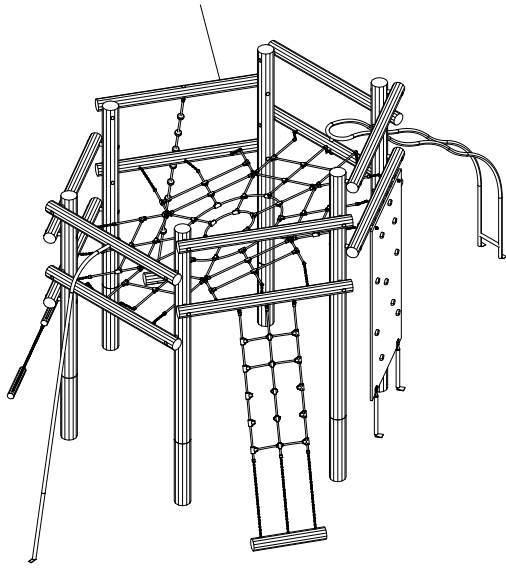

LE20939U
LE20939

1/5

LE20939U
LE20939

2

27 h

76 m²

11,1 x 10,4 x 3,9 m

~1568 kg

~0,38 m³

Ø16/18 x 395 cm

84 kg

LE20400

LE20803U

S11238

Parts List

QTY	PART NO	DESCRIP.
1	LE20400	
1	LE20803U	
1	S11238	Taifun

LE20939U
LE20939

Parts List		
QTY	PART NO	DESCRIP.
10	LE13100	Shackle
2	LE15901	3x16, PH
1	LE15910	Name tag
10	LE16048	Eyebolt 10x120mm
10	LE16502	Spacer 6mm
1	LE16599	Sealtite 970 1,5ml
1	LE20400	
1	LE20803U	
1	LE99708	Ø8mm, l=170/100 mm
1	S11238	Taifun