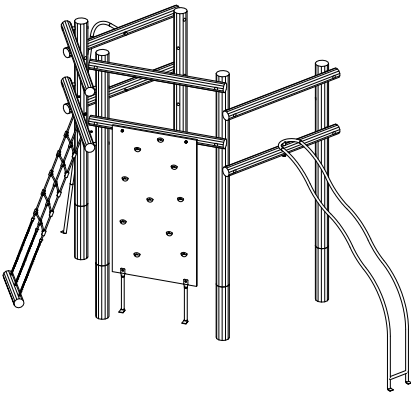

Parts List		
QTY	PART NO	DESCRIP.
1	D11031	Ø120-140mm, Assembled
4	LE15108	Ø38x40mm
4	LE15256	M16x270mm
1	LE16098	M12x1,25mm nut
4	LE16100	M16 nut
8	LE16152	M16 - Ø30 mm
1	LE16167	M12 - Ø32 mm
9	LE16556	Ø42/38mm
1	LE20372	Slide tubes
1	RS00030	Ø160/180mm
1	RS00031	Ø160/180mm
1	RS00039	Ø120/140mm