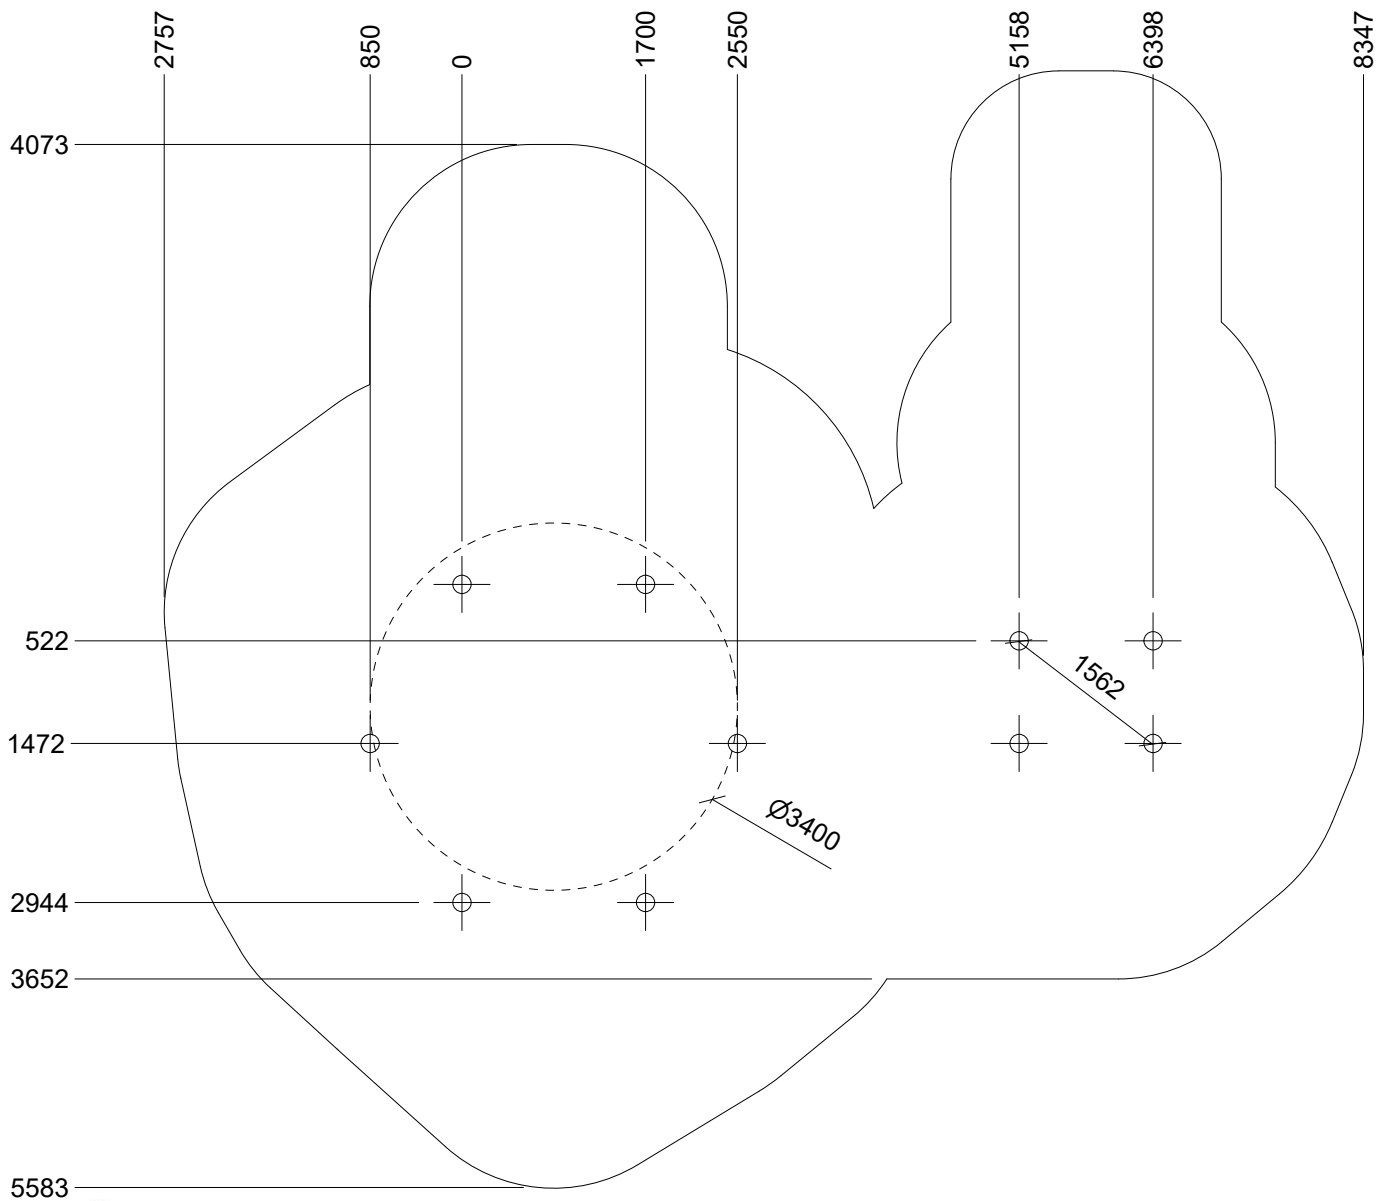

LE20939U
LE20939

1/5

LE20939U
LE20939

2

27 h

76 m²

11,1 x 10,4 x 3,9 m

~1568 kg

~0,38 m³

Ø16/18 x 395 cm

84 kg

LE20400

LE20803U

S11238

Parts List

QTY	PART NO	DESCRIP.
1	LE20400	
1	LE20803U	
1	S11238	Taifun

LE20939U
LE20939

Parts List		
QTY	PART NO	DESCRIP.
10	LE13100	Shackle
2	LE15901	3x16, PH
1	LE15910	Name tag
10	LE16048	Eyebolt 10x120mm
10	LE16502	Spacer 6mm
1	LE16599	Sealtite 970 1,5ml
1	LE20400	
1	LE20803U	
1	LE99708	Ø8mm, l=170/100 mm
1	S11238	Taifun

LE20803U
LE20803

1/7

LE20803U
LE20803

2

6h

30 m²

8,4 x 5 x 3,8 m

~665 kg