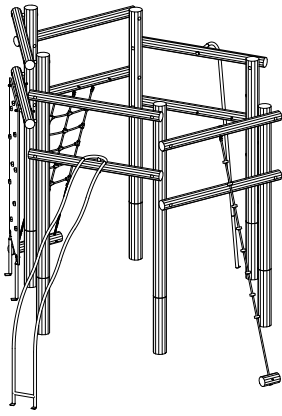

Parts List		
QTY	PART NO	DESCRIP.
1	D11028	Ø120/140mm, Assembled
1	D11933	Ø120-140mm, Assembled
1	LE13100	Shackle
4	LE15108	Ø38x40mm
4	LE15256	M16x270mm
4	LE16100	M16 nut
8	LE16152	M16 - Ø30 mm
1	LE16502	Spacer 6mm
8	LE16556	Ø42/38mm
1	LE16599	Sealtite 970 1,5ml
1	LE20366	Taifun
1	RS00029	Ø160/180mm
1	RS00030	Ø160/180mm