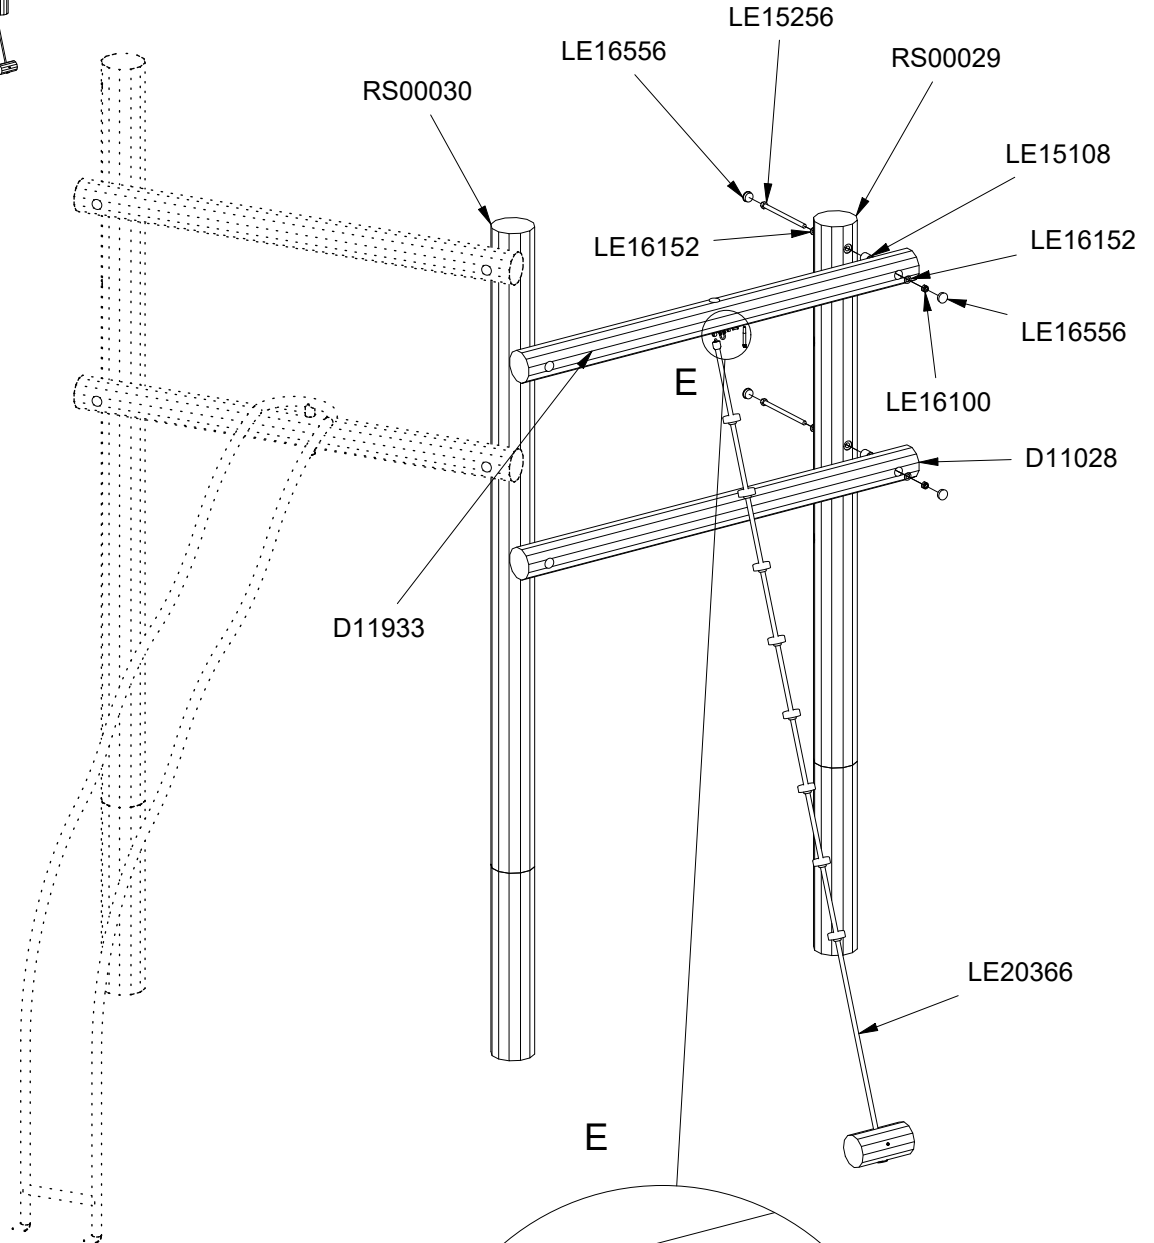

Parts List

QTY	PART NO	DESCRIP.
1	D10021	Ladder
1	D11978	Taifun
1	LE15064	1250x2500x21mm
1	LE20366	Taifun
1	LE20370	Sliding pole
1	LE20372	Slide tubes
1	LE26000	Taifun

LE20400

Parts List		
QTY	PART NO	DESCRIP.
1	D11028	Ø120/140mm, Assembled
4	LE15108	Ø38x40mm
4	LE15256	M16x270mm
1	LE16098	M12x1,25mm nut
4	LE16100	M16 nut
8	LE16152	M16 - Ø30 mm
1	LE16167	M12 - Ø32 mm
9	LE16556	Ø42/38mm
1	LE20370	Sliding pole
1	RS00027	Ø160/180mm
1	RS00028	Ø160/180mm
1	RS00034	Ø120/140mm

Parts List		
QTY	PART NO	DESCRIP.
1	RS00039	Ø120/140mm
4	LE15108	Ø38x40mm
1	RS00026	Ø160/180
1	RS00027	Ø160/180mm
1	D11029	Ø120/140mm, Assembled
3	LE13100	Shackle
3	LE16502	Spacer 6mm
8	LE16152	M16 - Ø30 mm
4	LE16100	M16 nut
4	LE15256	M16x270mm
8	LE16556	Ø42/38mm
1	LE16599	Sealtite 970 1,5ml
1	D11978	Taifun

Parts List		
QTY	PART NO	DESCRIP.
1	D11032	Ø120/140, Assembled
1	LE15064	1250x2500x21mm
6	LE15108	Ø38x40mm
2	LE15116	L: 600mm
2	LE15250	M16x170 mm
4	LE15256	M16x270mm
2	LE16054	M10 cap nut
2	LE16060	M16 cap nut
2	LE16084	10x40mm
4	LE16100	M16 nut
12	LE16152	M16 - Ø30 mm
4	LE16156	M10-Ø20
10	LE16556	Ø42/38mm
1	RS00026	Ø160/180
1	RS00031	Ø160/180mm
1	RS00039	Ø120/140mm

Parts List		
QTY	PART NO	DESCRIP.
1	D11031	Ø120-140mm, Assembled
4	LE15108	Ø38x40mm
4	LE15256	M16x270mm
1	LE16098	M12x1,25mm nut
4	LE16100	M16 nut
8	LE16152	M16 - Ø30 mm
1	LE16167	M12 - Ø32 mm
9	LE16556	Ø42/38mm
1	LE20372	Slide tubes
1	RS00030	Ø160/180mm
1	RS00031	Ø160/180mm
1	RS00039	Ø120/140mm