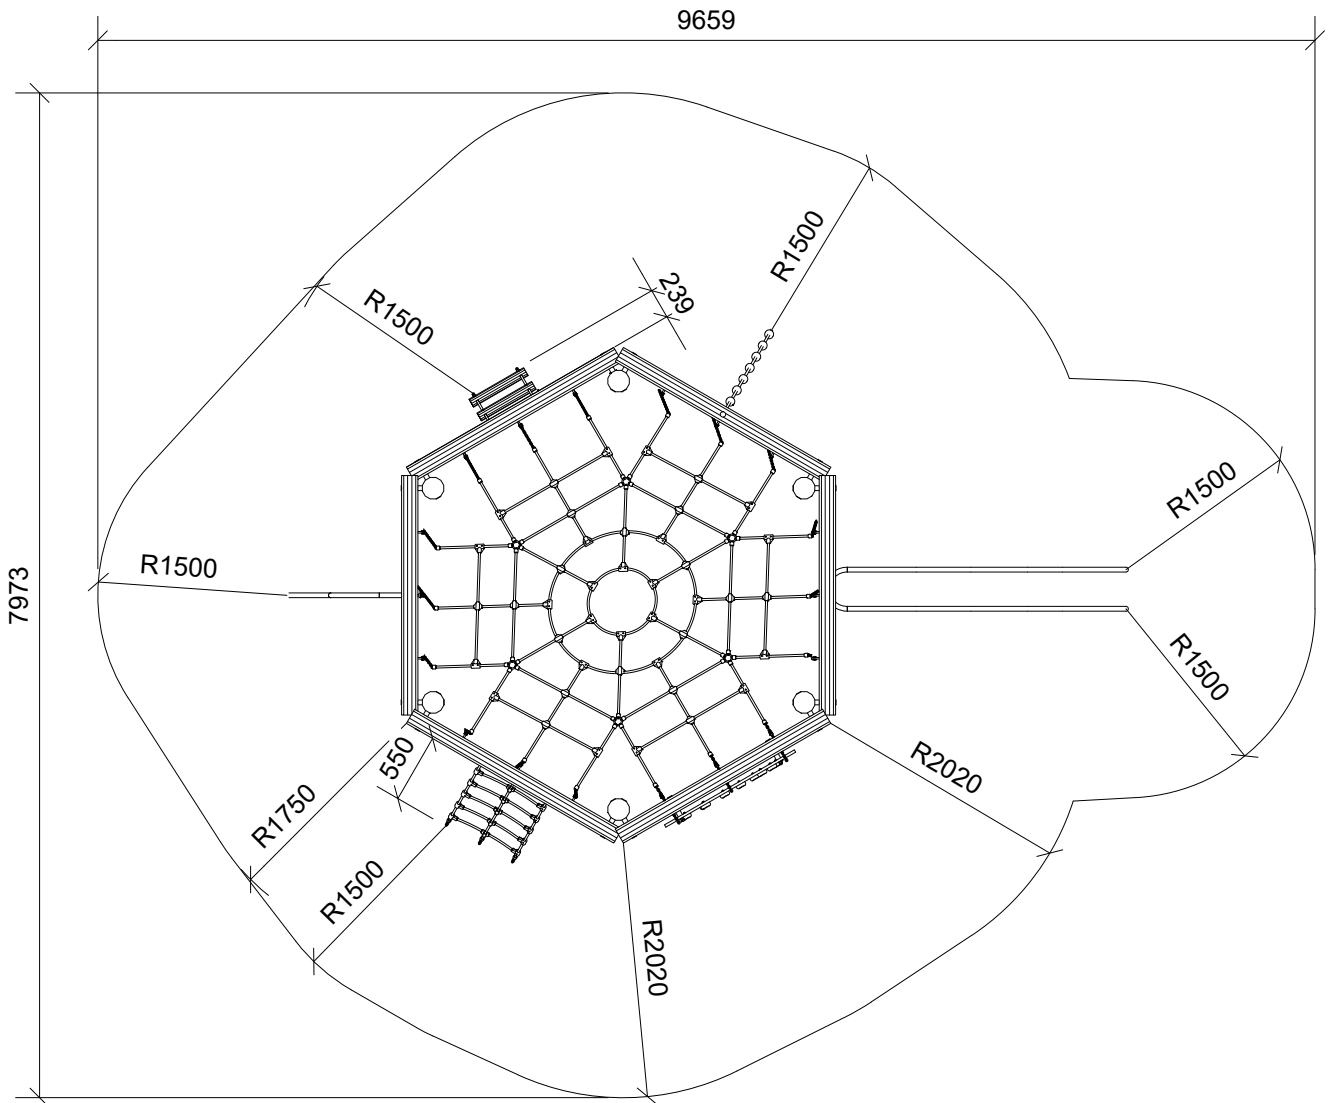

LE20939U
LE20939

1/5

LE20939U
LE20939

2

27 h

76 m²

11,1 x 10,4 x 3,9 m

~1568 kg

~0,38 m³

Ø16/18 x 395 cm

84 kg

LE20400

LE20803U

S11238

Parts List

QTY	PART NO	DESCRIP.
1	LE20400	
1	LE20803U	
1	S11238	Taifun

~0,15 m³

Ø16/18 x 395 cm

80 kg

Parts List

QTY	PART NO	DESCRIP.
2	D10419	980x75x823mm
2	D11342	1150x750mm, 490mm Gap
1	D11344	930x750mm, 620mm Gap
1	D11345	930x750mm, 490mm Gap
1	D11978	Taifun
1	D11979	Taifun
1	LE22008	GH:1750-2000
1	M20009	1150x1020mm
1	M20092	Roof side
1	M20093	Roof side
4	RS00627	Ø160-180

2

19,5 h

51 m²

9,7 x 8 x 3,2 m

~898 kg

~0,23 m³

Ø16/18 x 395 cm

84 kg