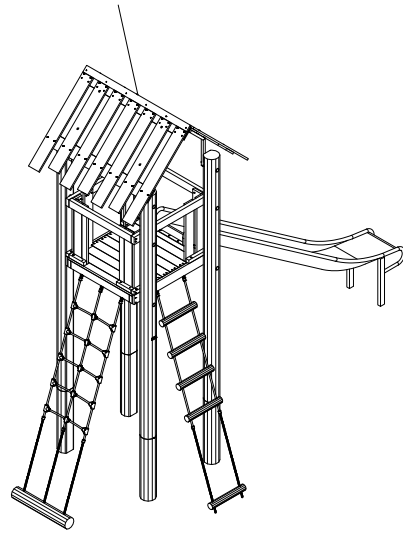

~0,38 m³

Ø16/18 x 395 cm

84 kg

LE20400

LE20803U

S11238

Parts List

QTY	PART NO	DESCRIP.
1	LE20400	
1	LE20803U	
1	S11238	Taifun