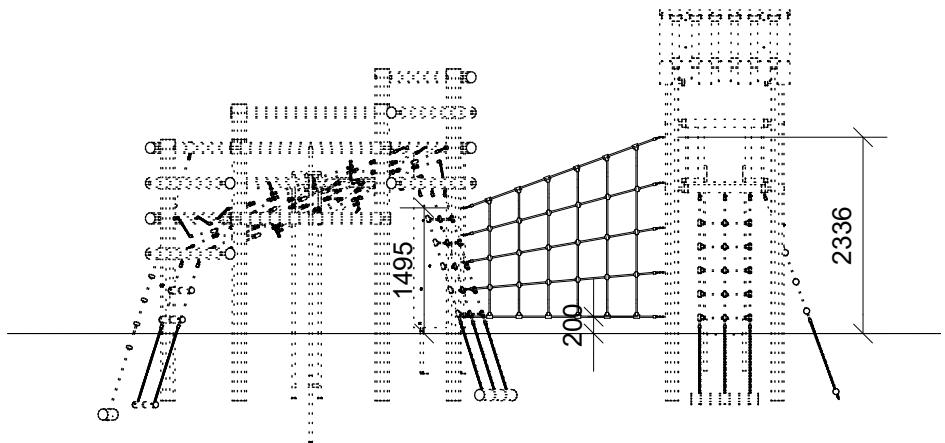

LE20939U
LE20939

1/5

LE20939U
LE20939

2

27 h

76 m²

11,1 x 10,4 x 3,9 m

~1568 kg

~0,38 m³

Ø16/18 x 395 cm

84 kg

LE20400

LE20803U

S11238

Parts List

QTY	PART NO	DESCRIP.
1	LE20400	
1	LE20803U	
1	S11238	Taifun

LE20939U
LE20939

Parts List		
QTY	PART NO	DESCRIP.
10	LE13100	Shackle
2	LE15901	3x16, PH
1	LE15910	Name tag
10	LE16048	Eyebolt 10x120mm
10	LE16502	Spacer 6mm
1	LE16599	Sealtite 970 1,5ml
1	LE20400	
1	LE20803U	
1	LE99708	Ø8mm, l=170/100 mm
1	S11238	Taifun

LE20803U
LE20803

1/7

LE20803U
LE20803

2

6h

30 m²

8,4 x 5 x 3,8 m

~665 kg