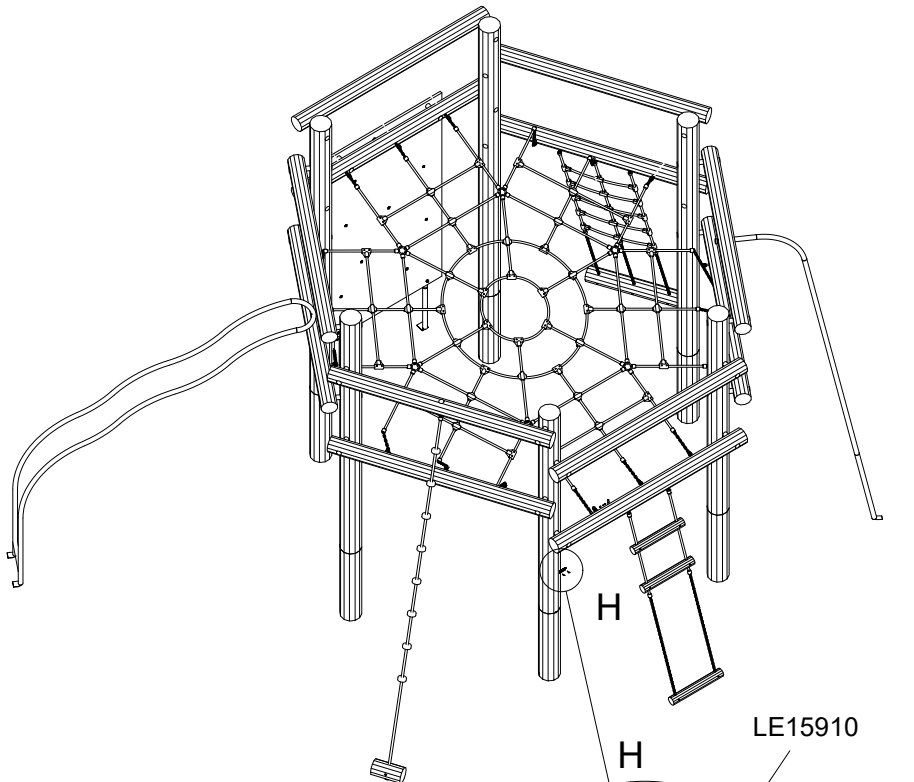

Parts List		
QTY	PART NO	DESCRIP.
18	LE13100	Shackle
2	LE15901	3x16, PH
1	LE15910	Name tag
18	LE16502	Spacer 6mm
1	LE16599	Sealtite 970 1,5ml
1	LE26000	Taifun