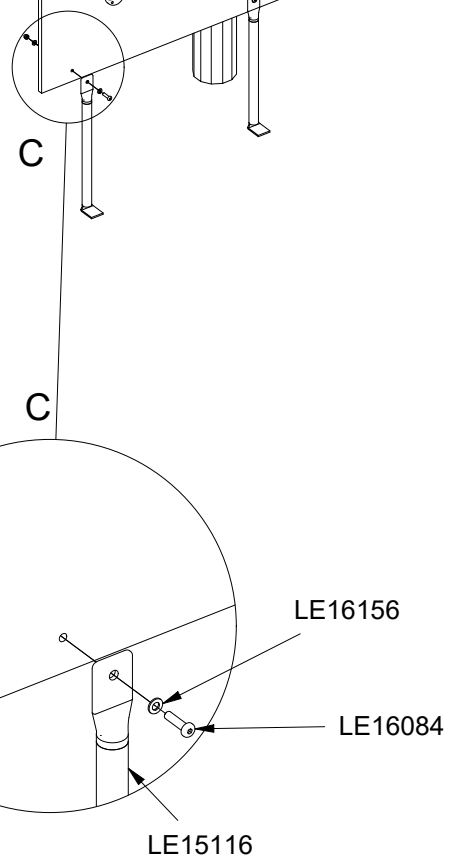

Parts List

QTY	PART NO	DESCRIP.
2	D11028	Ø120/140mm, Assembled
1	D11029	Ø120/140mm, Assembled
1	D11030	Ø120-140mm
1	D11031	Ø120-140mm, Assembled
1	D11032	Ø120/140, Assembled
1	D11933	Ø120-140mm, Assembled
1	RS00026	Ø160/180
1	RS00027	Ø160/180mm
1	RS00028	Ø160/180mm
1	RS00029	Ø160/180mm
1	RS00030	Ø160/180mm
1	RS00031	Ø160/180mm
1	RS00034	Ø120/140mm
4	RS00039	Ø120/140mm

Parts List

QTY	PART NO	DESCRIP.
1	D10021	Ladder
1	D11978	Taifun
1	LE15064	1250x2500x21mm
1	LE20366	Taifun
1	LE20370	Sliding pole
1	LE20372	Slide tubes
1	LE26000	Taifun

LE20400

Parts List		
QTY	PART NO	DESCRIP.
1	D11028	Ø120/140mm, Assembled
4	LE15108	Ø38x40mm
4	LE15256	M16x270mm
1	LE16098	M12x1,25mm nut
4	LE16100	M16 nut
8	LE16152	M16 - Ø30 mm
1	LE16167	M12 - Ø32 mm
9	LE16556	Ø42/38mm
1	LE20370	Sliding pole
1	RS00027	Ø160/180mm
1	RS00028	Ø160/180mm
1	RS00034	Ø120/140mm

Parts List		
QTY	PART NO	DESCRIP.
1	RS00039	Ø120/140mm
4	LE15108	Ø38x40mm
1	RS00026	Ø160/180
1	RS00027	Ø160/180mm
1	D11029	Ø120/140mm, Assembled
3	LE13100	Shackle
3	LE16502	Spacer 6mm
8	LE16152	M16 - Ø30 mm
4	LE16100	M16 nut
4	LE15256	M16x270mm
8	LE16556	Ø42/38mm
1	LE16599	Sealtite 970 1,5ml
1	D11978	Taifun

Parts List		
QTY	PART NO	DESCRIP.
1	D11032	Ø120/140, Assembled
1	LE15064	1250x2500x21mm
6	LE15108	Ø38x40mm
2	LE15116	L: 600mm
2	LE15250	M16x170 mm
4	LE15256	M16x270mm
2	LE16054	M10 cap nut
2	LE16060	M16 cap nut
2	LE16084	10x40mm
4	LE16100	M16 nut
12	LE16152	M16 - Ø30 mm
4	LE16156	M10-Ø20
10	LE16556	Ø42/38mm
1	RS00026	Ø160/180
1	RS00031	Ø160/180mm
1	RS00039	Ø120/140mm