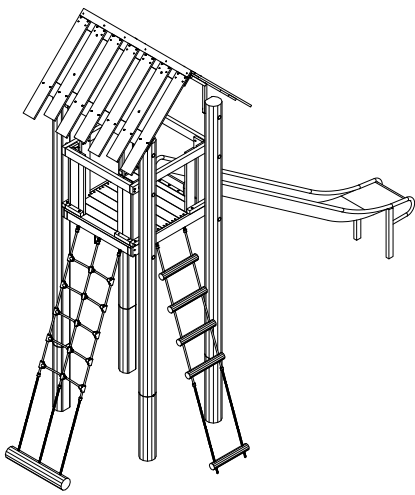

B

D11978

B

D11979

LE16022

#52A

Ø14 LE99715

LE16168

LE16056

Parts List		
QTY	PART NO	DESCRIP.
1	D11978	Taifun
1	D11979	Taifun
5	LE13100	Shackle
2	LE16022	M12x40 mm
5	LE16048	Eyebolt 10x120mm
2	LE16056	M12 cap nut
2	LE16168	M12 - Ø24 mm
3	LE16179	Ø5x30mm Ch
5	LE16502	Spacer 6mm
2	LE16599	Sealtite 970 1,5ml
1	LE22008	GH:1750-2000
1	LE99715	Ø14mm, l=200/130mm