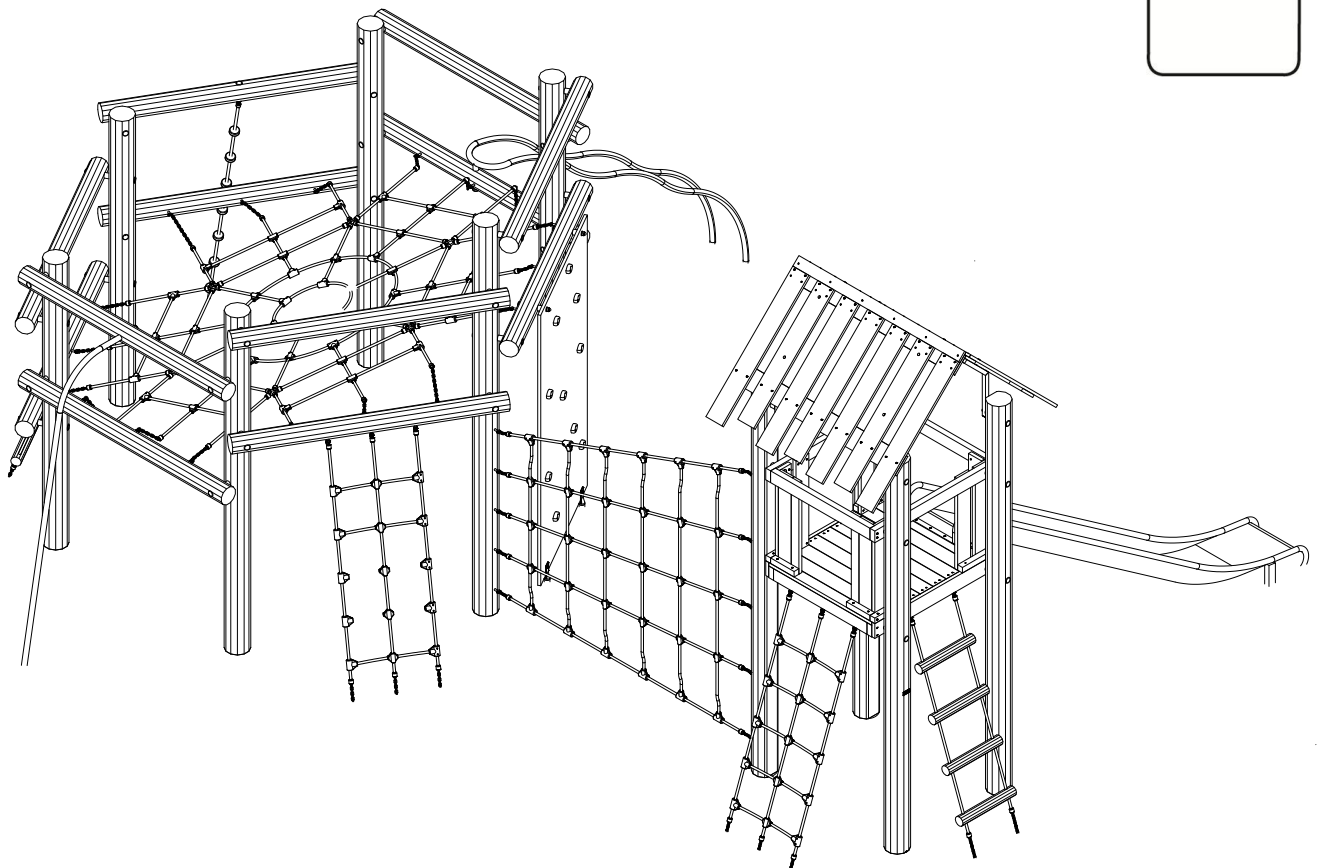

LE20939U
LE20939

1/5

LE20939U
LE20939

2

27 h

76 m²

11,1 x 10,4 x 3,9 m

~1568 kg

~0,38 m³

Ø16/18 x 395 cm

84 kg

LE20400

LE20803U

S11238

Parts List

QTY	PART NO	DESCRIP.
1	LE20400	
1	LE20803U	
1	S11238	Taifun