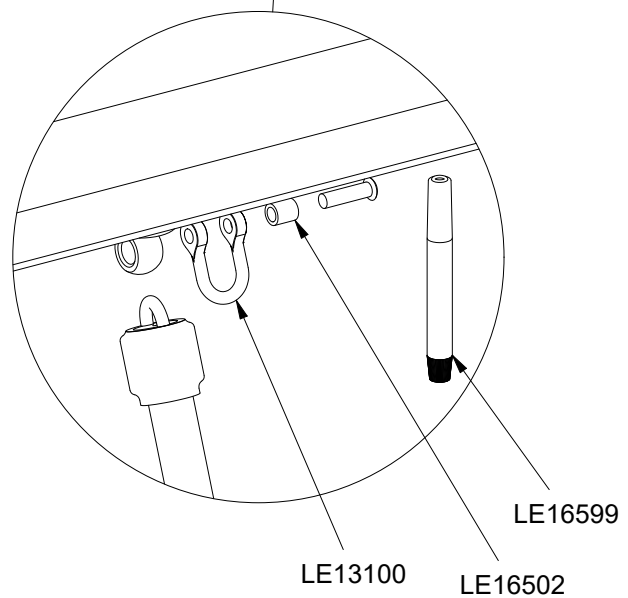

Parts List		
QTY	PART NO	DESCRIP.
1	D11028	Ø120/140mm, Assembled
1	D11933	Ø120-140mm, Assembled
1	LE13100	Shackle
4	LE15108	Ø38x40mm
4	LE15256	M16x270mm
4	LE16100	M16 nut
8	LE16152	M16 - Ø30 mm
1	LE16502	Spacer 6mm
8	LE16556	Ø42/38mm
1	LE16599	Sealtite 970 1,5ml
1	LE20366	Taifun
1	RS00029	Ø160/180mm
1	RS00030	Ø160/180mm