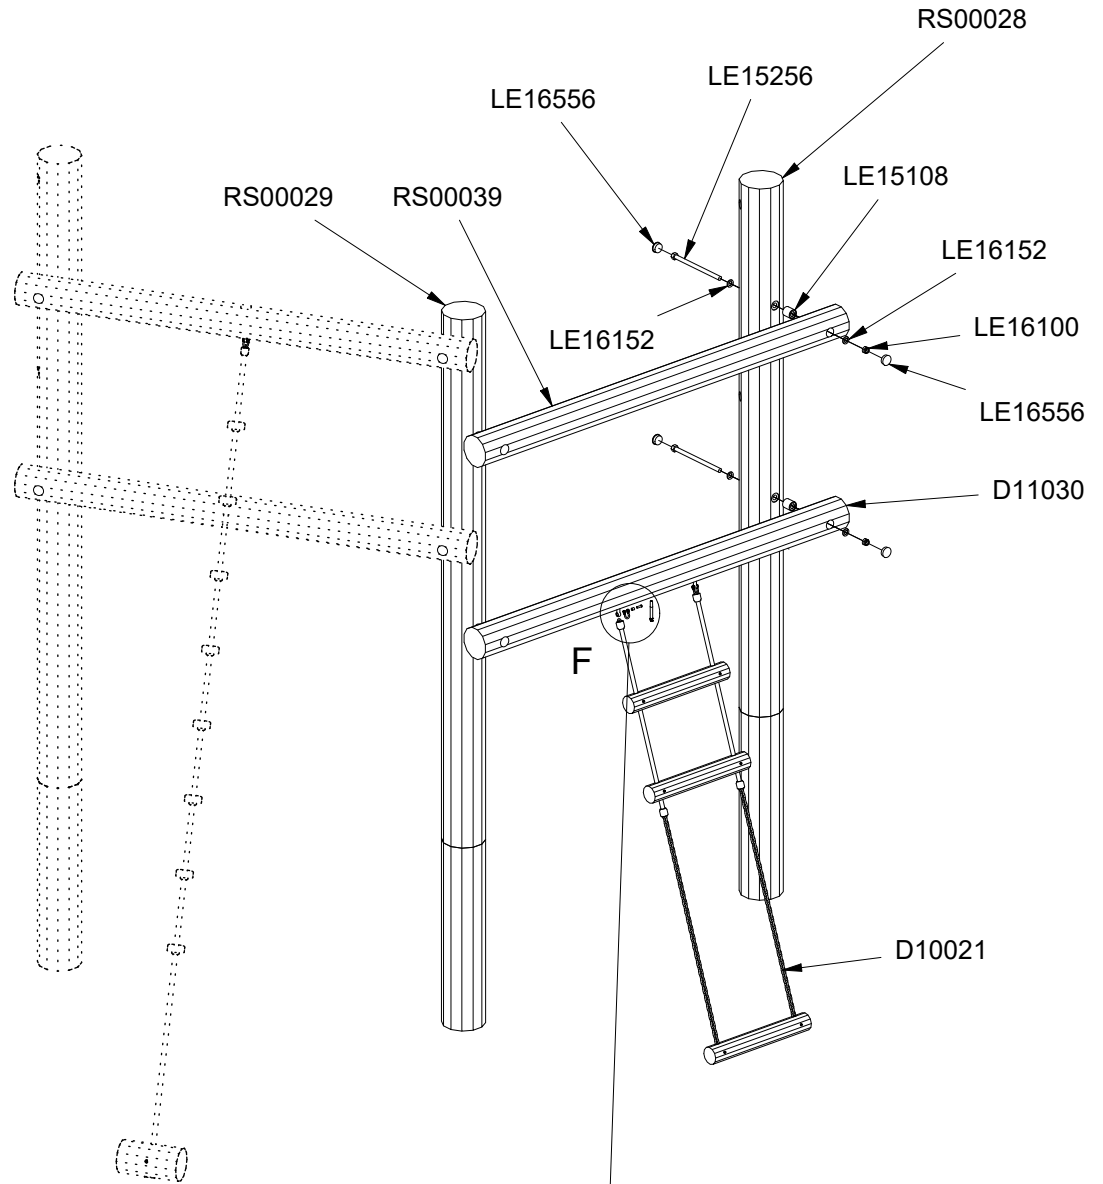

LE20400

Parts List		
QTY	PART NO	DESCRIP.
1	D10021	Ladder
1	D11030	Ø120-140mm
2	LE13100	Shackle
4	LE15108	Ø38x40mm
4	LE15256	M16x270mm
4	LE16100	M16 nut
8	LE16152	M16 - Ø30 mm
2	LE16502	Spacer 6mm
8	LE16556	Ø42/38mm
1	LE16599	Sealtite 970 1,5ml
1	RS00028	Ø160/180mm
1	RS00029	Ø160/180mm
1	RS00039	Ø120/140mm