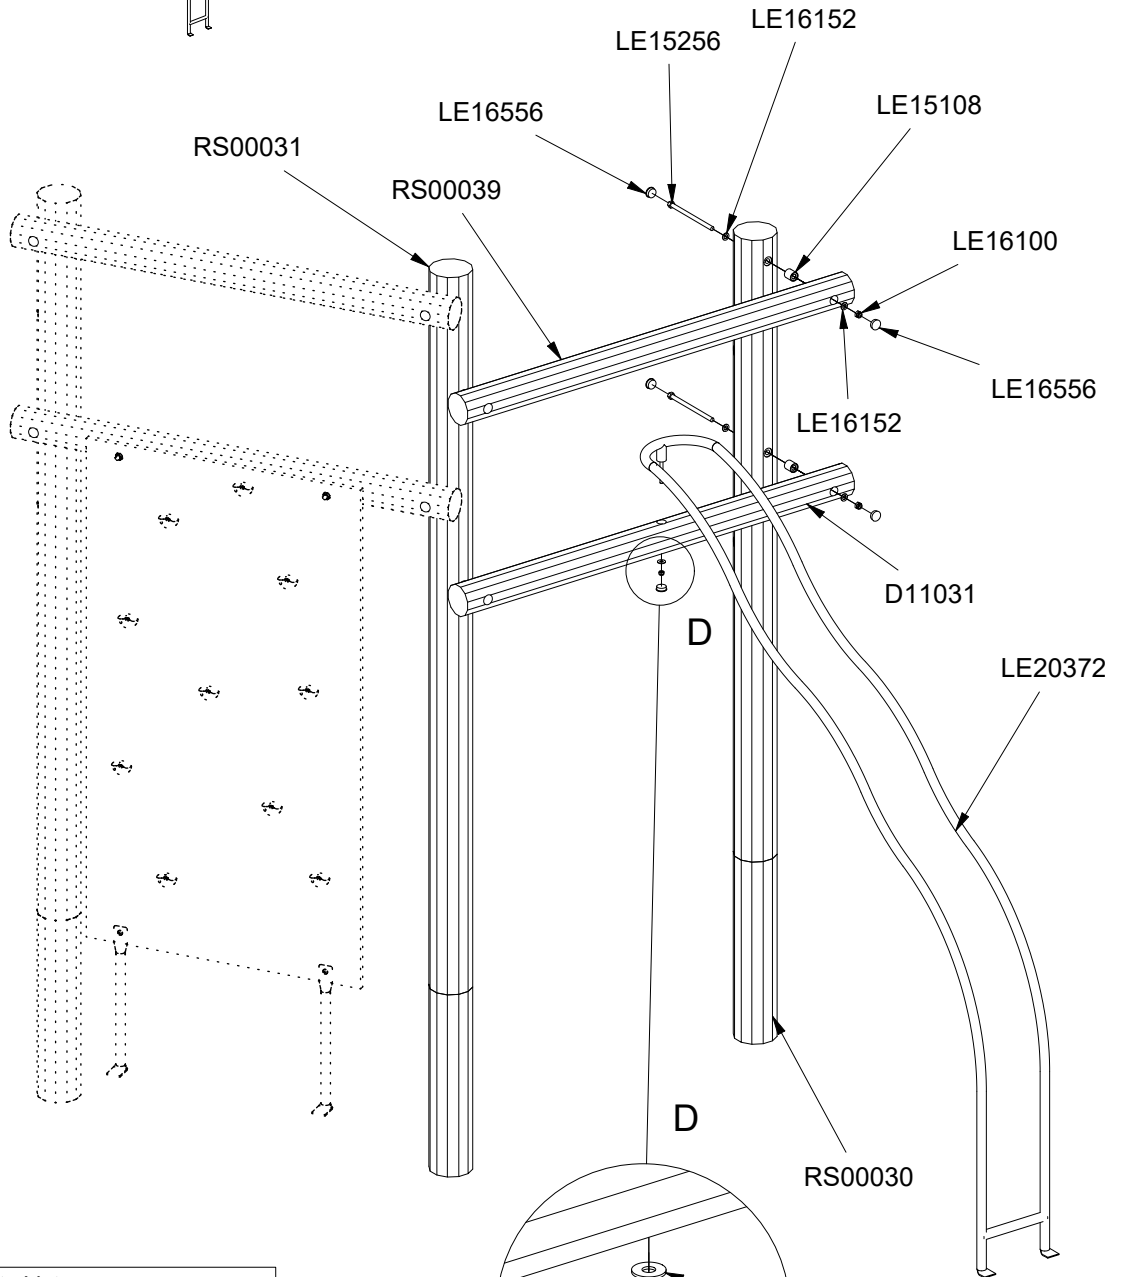

Parts List

QTY	PART NO	DESCRIP.
2	D11028	Ø120/140mm, Assembled
1	D11029	Ø120/140mm, Assembled
1	D11030	Ø120-140mm
1	D11031	Ø120-140mm, Assembled
1	D11032	Ø120/140, Assembled
1	D11933	Ø120-140mm, Assembled
1	RS00026	Ø160/180
1	RS00027	Ø160/180mm
1	RS00028	Ø160/180mm
1	RS00029	Ø160/180mm
1	RS00030	Ø160/180mm
1	RS00031	Ø160/180mm
1	RS00034	Ø120/140mm
4	RS00039	Ø120/140mm

Parts List

QTY	PART NO	DESCRIP.
1	D10021	Ladder
1	D11978	Taifun
1	LE15064	1250x2500x21mm
1	LE20366	Taifun
1	LE20370	Sliding pole
1	LE20372	Slide tubes
1	LE26000	Taifun

LE20400

Parts List		
QTY	PART NO	DESCRIP.
1	D11028	Ø120/140mm, Assembled
4	LE15108	Ø38x40mm
4	LE15256	M16x270mm
1	LE16098	M12x1,25mm nut
4	LE16100	M16 nut
8	LE16152	M16 - Ø30 mm
1	LE16167	M12 - Ø32 mm
9	LE16556	Ø42/38mm
1	LE20370	Sliding pole
1	RS00027	Ø160/180mm
1	RS00028	Ø160/180mm
1	RS00034	Ø120/140mm

Parts List		
QTY	PART NO	DESCRIP.
1	RS00039	Ø120/140mm
4	LE15108	Ø38x40mm
1	RS00026	Ø160/180
1	RS00027	Ø160/180mm
1	D11029	Ø120/140mm, Assembled
3	LE13100	Shackle
3	LE16502	Spacer 6mm
8	LE16152	M16 - Ø30 mm
4	LE16100	M16 nut
4	LE15256	M16x270mm
8	LE16556	Ø42/38mm
1	LE16599	Sealtite 970 1,5ml
1	D11978	Taifun

Parts List		
QTY	PART NO	DESCRIP.
1	D11032	Ø120/140, Assembled
1	LE15064	1250x2500x21mm
6	LE15108	Ø38x40mm
2	LE15116	L: 600mm
2	LE15250	M16x170 mm
4	LE15256	M16x270mm
2	LE16054	M10 cap nut
2	LE16060	M16 cap nut
2	LE16084	10x40mm
4	LE16100	M16 nut
12	LE16152	M16 - Ø30 mm
4	LE16156	M10-Ø20
10	LE16556	Ø42/38mm
1	RS00026	Ø160/180
1	RS00031	Ø160/180mm
1	RS00039	Ø120/140mm