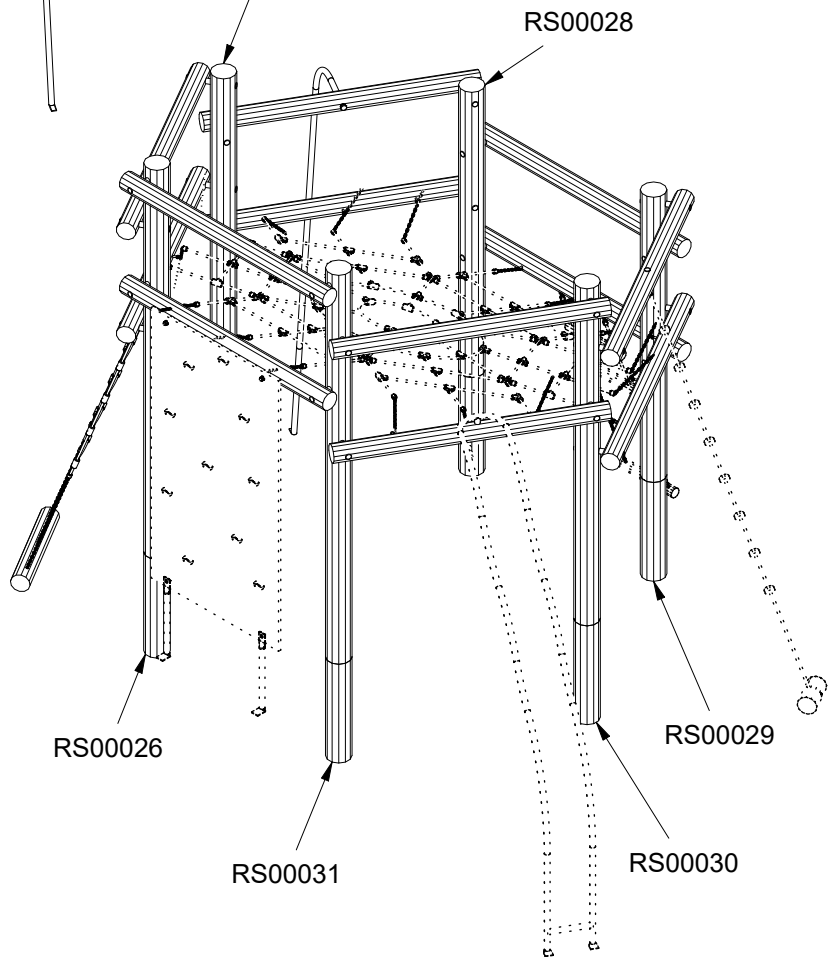

2

19,5 h

51 m²

9,7 x 8 x 3,2 m

~898 kg

~0,23 m³

Ø16/18 x 395 cm

84 kg

Parts List

QTY	PART NO	DESCRIP.
2	D11028	Ø120/140mm, Assembled
1	D11029	Ø120/140mm, Assembled
1	D11030	Ø120-140mm
1	D11031	Ø120-140mm, Assembled
1	D11032	Ø120/140, Assembled
1	D11933	Ø120-140mm, Assembled
1	RS00026	Ø160/180
1	RS00027	Ø160/180mm
1	RS00028	Ø160/180mm
1	RS00029	Ø160/180mm
1	RS00030	Ø160/180mm
1	RS00031	Ø160/180mm
1	RS00034	Ø120/140mm
4	RS00039	Ø120/140mm