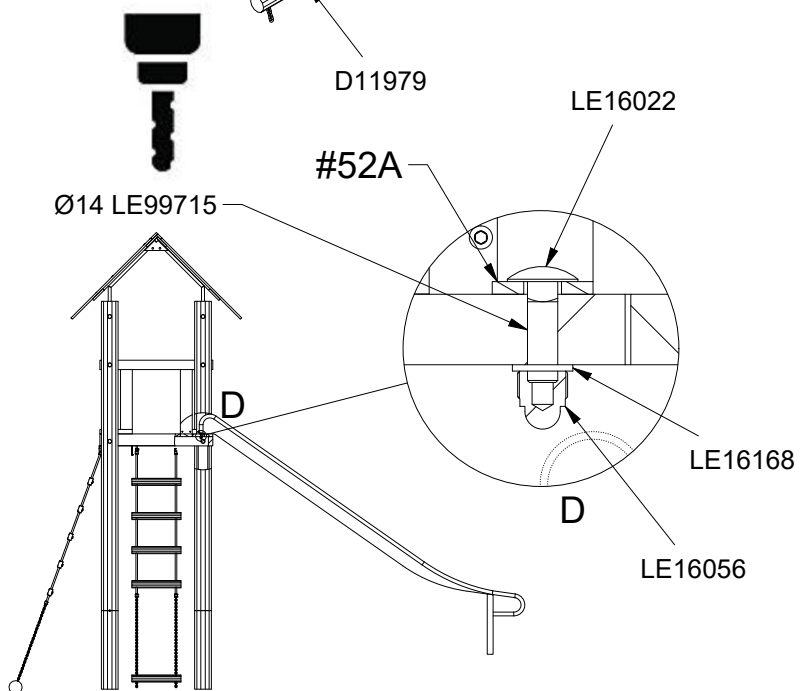

Parts List		
QTY	PART NO	DESCRIP.
2	D11342	1150x750mm, 490mm Gap
1	D11344	930x750mm, 620mm Gap
1	D11345	930x750mm, 490mm Gap
12	LE16186	6x100 Ch
16	LE16192	5x80mm
1	M20009	1150x1020mm

LE20803U LE20803

Parts List		
QTY	PART NO	DESCRIP.
2	D10419	980x75x823mm
2	D11342	1150x750mm, 490mm Gap
1	D11344	930x750mm, 620mm Gap
1	D11345	930x750mm, 490mm Gap
12	LE15108	Ø38x40mm
4	LE15192	M16x190 mm
8	LE15196	M16x230 mm
8	LE16003	M6x60
8	LE16050	M6 DIN 986
12	LE16100	M16 nut
8	LE16150	M6
20	LE16152	M16 - Ø30 mm
11	LE16182	Ø5x50mm
4	LE16548	Cap Ø28 hole
20	LE16556	Ø42/38mm
1	M20009	1150x1020mm
1	M20092	Roof side
1	M20093	Roof side
4	RS00627	Ø160-180

B

D11978

B

D11979

LE16022

#52A

Ø14 LE99715

LE16168

LE16056

Parts List		
QTY	PART NO	DESCRIP.
1	D11978	Taifun
1	D11979	Taifun
5	LE13100	Shackle
2	LE16022	M12x40 mm
5	LE16048	Eyebolt 10x120mm
2	LE16056	M12 cap nut
2	LE16168	M12 - Ø24 mm
3	LE16179	Ø5x30mm Ch
5	LE16502	Spacer 6mm
2	LE16599	Sealtite 970 1,5ml
1	LE22008	GH:1750-2000
1	LE99715	Ø14mm, l=200/130mm

2

19,5 h

51 m²

9,7 x 8 x 3,2 m

~898 kg

~0,23 m³

Ø16/18 x 395 cm

84 kg