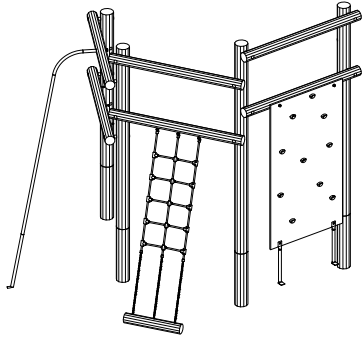

Parts List		
QTY	PART NO	DESCRIP.
1	D11032	Ø120/140, Assembled
1	LE15064	1250x2500x21mm
6	LE15108	Ø38x40mm
2	LE15116	L: 600mm
2	LE15250	M16x170 mm
4	LE15256	M16x270mm
2	LE16054	M10 cap nut
2	LE16060	M16 cap nut
2	LE16084	10x40mm
4	LE16100	M16 nut
12	LE16152	M16 - Ø30 mm
4	LE16156	M10-Ø20
10	LE16556	Ø42/38mm
1	RS00026	Ø160/180
1	RS00031	Ø160/180mm
1	RS00039	Ø120/140mm