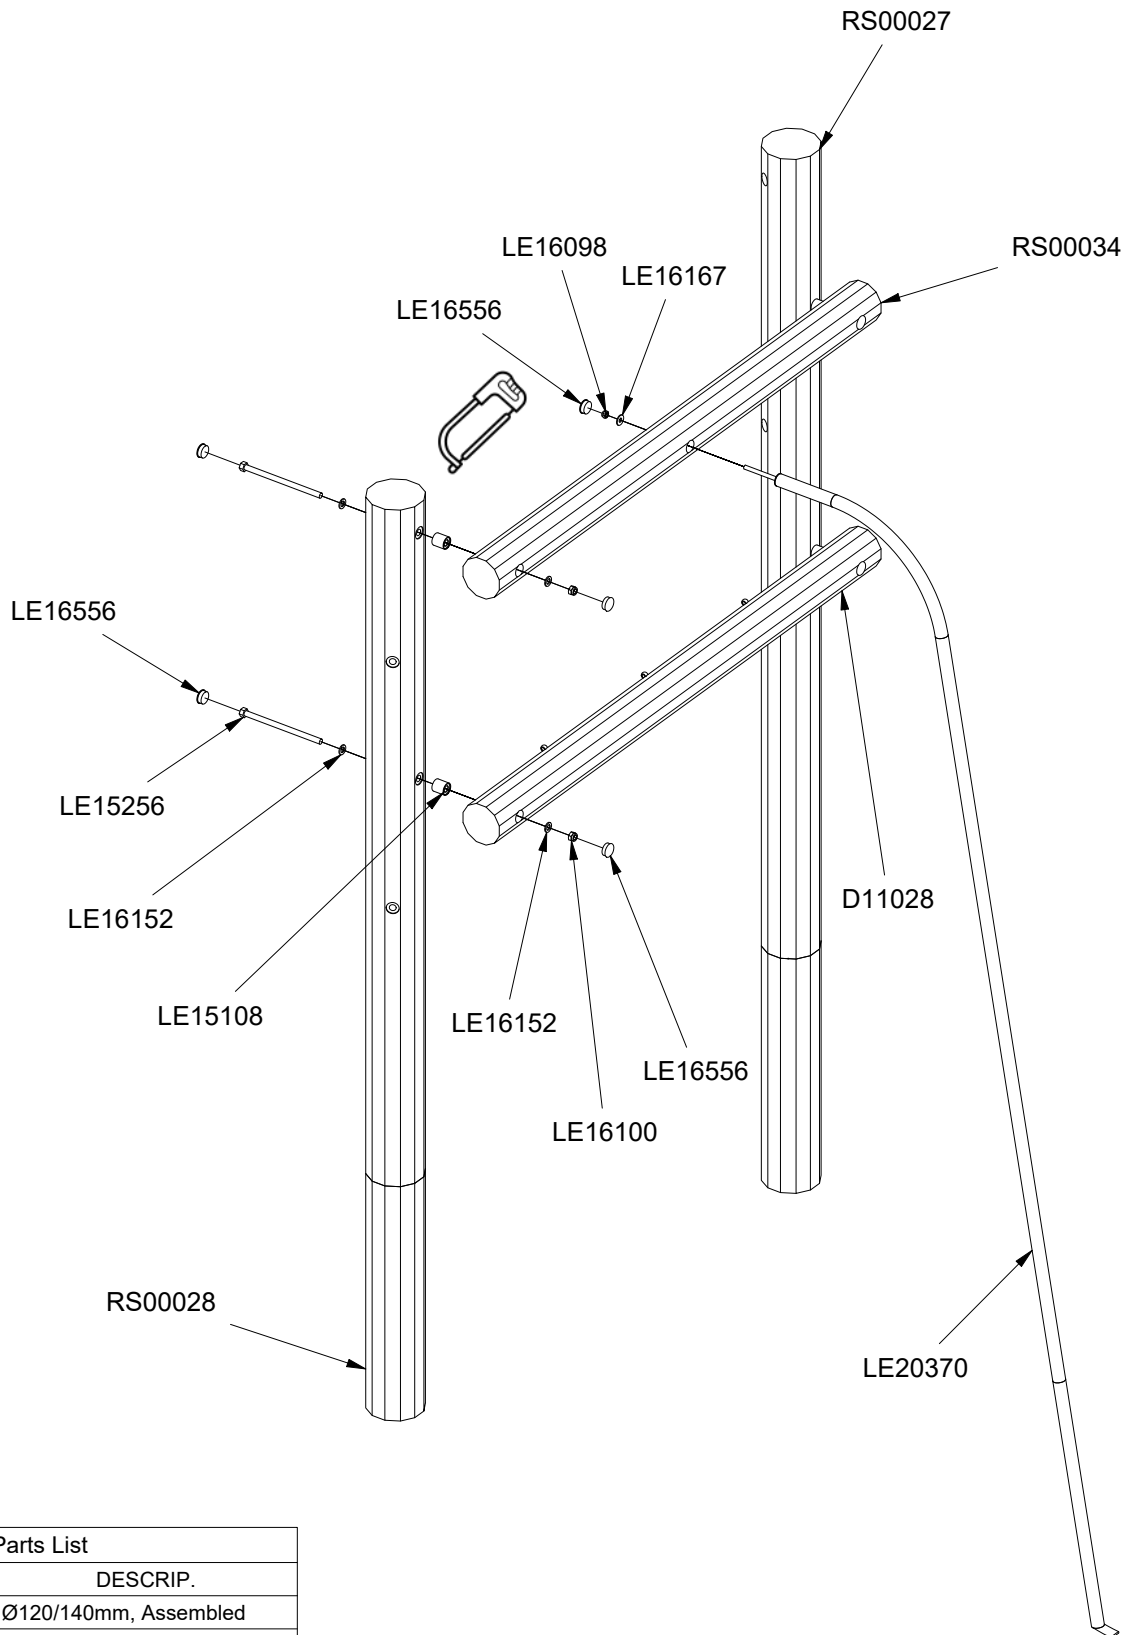

Parts List

QTY	PART NO	DESCRIP.
2	D11028	Ø120/140mm, Assembled
1	D11029	Ø120/140mm, Assembled
1	D11030	Ø120-140mm
1	D11031	Ø120-140mm, Assembled
1	D11032	Ø120/140, Assembled
1	D11933	Ø120-140mm, Assembled
1	RS00026	Ø160/180
1	RS00027	Ø160/180mm
1	RS00028	Ø160/180mm
1	RS00029	Ø160/180mm
1	RS00030	Ø160/180mm
1	RS00031	Ø160/180mm
1	RS00034	Ø120/140mm
4	RS00039	Ø120/140mm

Parts List

QTY	PART NO	DESCRIP.
1	D10021	Ladder
1	D11978	Taifun
1	LE15064	1250x2500x21mm
1	LE20366	Taifun
1	LE20370	Sliding pole
1	LE20372	Slide tubes
1	LE26000	Taifun

LE20400

Parts List		
QTY	PART NO	DESCRIP.
1	D11028	Ø120/140mm, Assembled
4	LE15108	Ø38x40mm
4	LE15256	M16x270mm
1	LE16098	M12x1,25mm nut
4	LE16100	M16 nut
8	LE16152	M16 - Ø30 mm
1	LE16167	M12 - Ø32 mm
9	LE16556	Ø42/38mm
1	LE20370	Sliding pole
1	RS00027	Ø160/180mm
1	RS00028	Ø160/180mm
1	RS00034	Ø120/140mm

Parts List		
QTY	PART NO	DESCRIP.
1	D11032	Ø120/140, Assembled
1	LE15064	1250x2500x21mm
6	LE15108	Ø38x40mm
2	LE15116	L: 600mm
2	LE15250	M16x170 mm
4	LE15256	M16x270mm
2	LE16054	M10 cap nut
2	LE16060	M16 cap nut
2	LE16084	10x40mm
4	LE16100	M16 nut
12	LE16152	M16 - Ø30 mm
4	LE16156	M10-Ø20
10	LE16556	Ø42/38mm
1	RS00026	Ø160/180
1	RS00031	Ø160/180mm
1	RS00039	Ø120/140mm

Parts List		
QTY	PART NO	DESCRIP.
1	D11031	Ø120-140mm, Assembled
4	LE15108	Ø38x40mm
4	LE15256	M16x270mm
1	LE16098	M12x1,25mm nut
4	LE16100	M16 nut
8	LE16152	M16 - Ø30 mm
1	LE16167	M12 - Ø32 mm
9	LE16556	Ø42/38mm
1	LE20372	Slide tubes
1	RS00030	Ø160/180mm
1	RS00031	Ø160/180mm
1	RS00039	Ø120/140mm