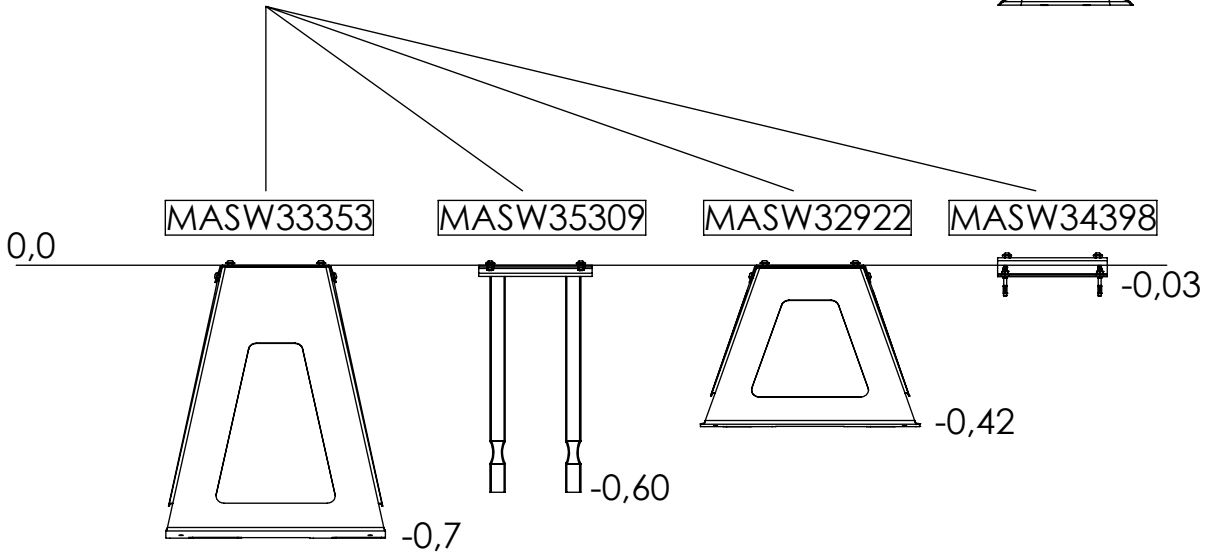

8044988

8044992

8044970

8044982

8044989

8044993

8044971

8044983

8044990

8044995

8044973

8044984

8044991

8044996

8044974

8044985

8044926
8044929

8044915

8044916

1,25h

Varje vecka
Every week
Jede woche
Chaque semaine

Varje säsong
Every season
Jedes Jahr
Chaque saison

HAGS

ANEBY,
SWEDEN
+46(0)380-
47300
www.hags.com

Rocking equipment

MASW34388

1 (2)

TJ

JW

2024-01-11

3