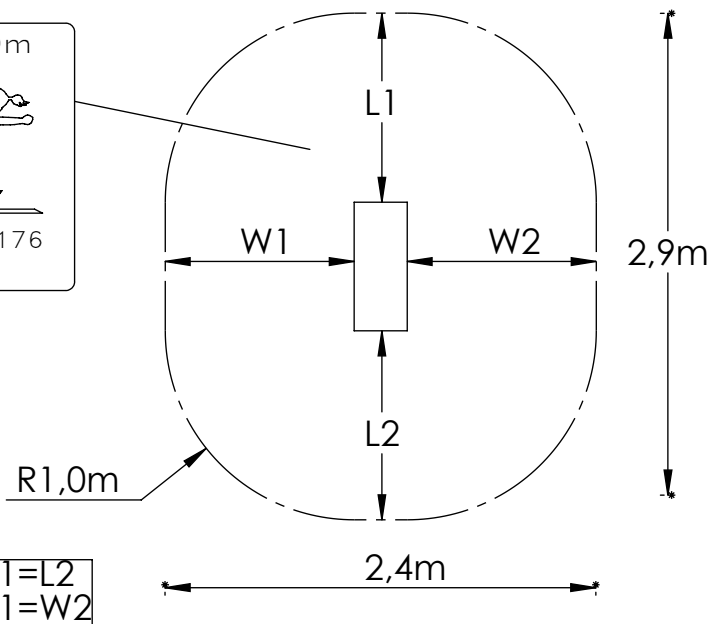

8044988

8044992

8044970

8044982

8044989

8044993

8044971

8044983

8044990

8044995

8044973

8044984

8044991

8044996

8044974

8044985

8044926
8044929

8044915

8044916

1,25h

Varje vecka
Every week
Jede woche
Chaque semaine

Varje säsong
Every season
Jedes Jahr
Chaque saison

HAGS

ANEBY,
SWEDEN
+46(0)380-
47300
www.hags.com

Rocking equipment

MASW34388

1 (2)

TJ

JW

2024-01-11

3