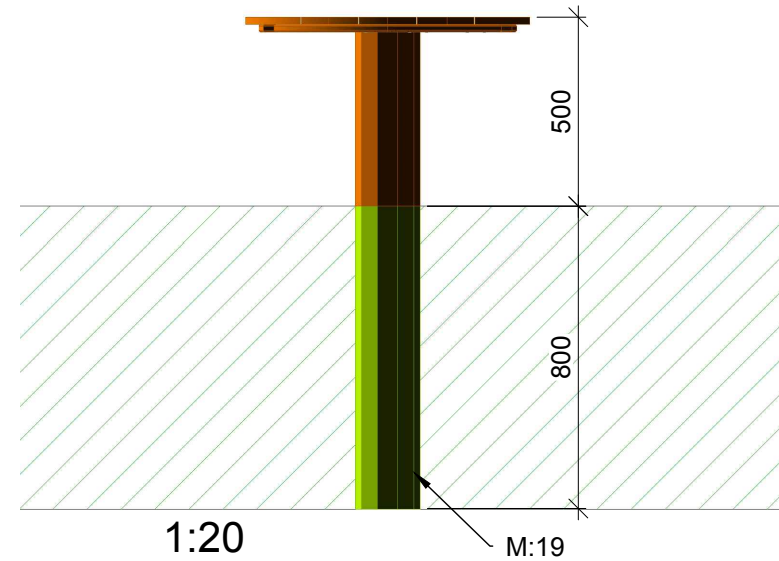

NORLEG - Mont.	
Rundt sandbord Ø75 cm	
LE 20896	
10.02.2010	REV. A:02.01.2018

< 600

≥ EN 1176

Dh = Disk head

Mont.p. nr.

19

1:20