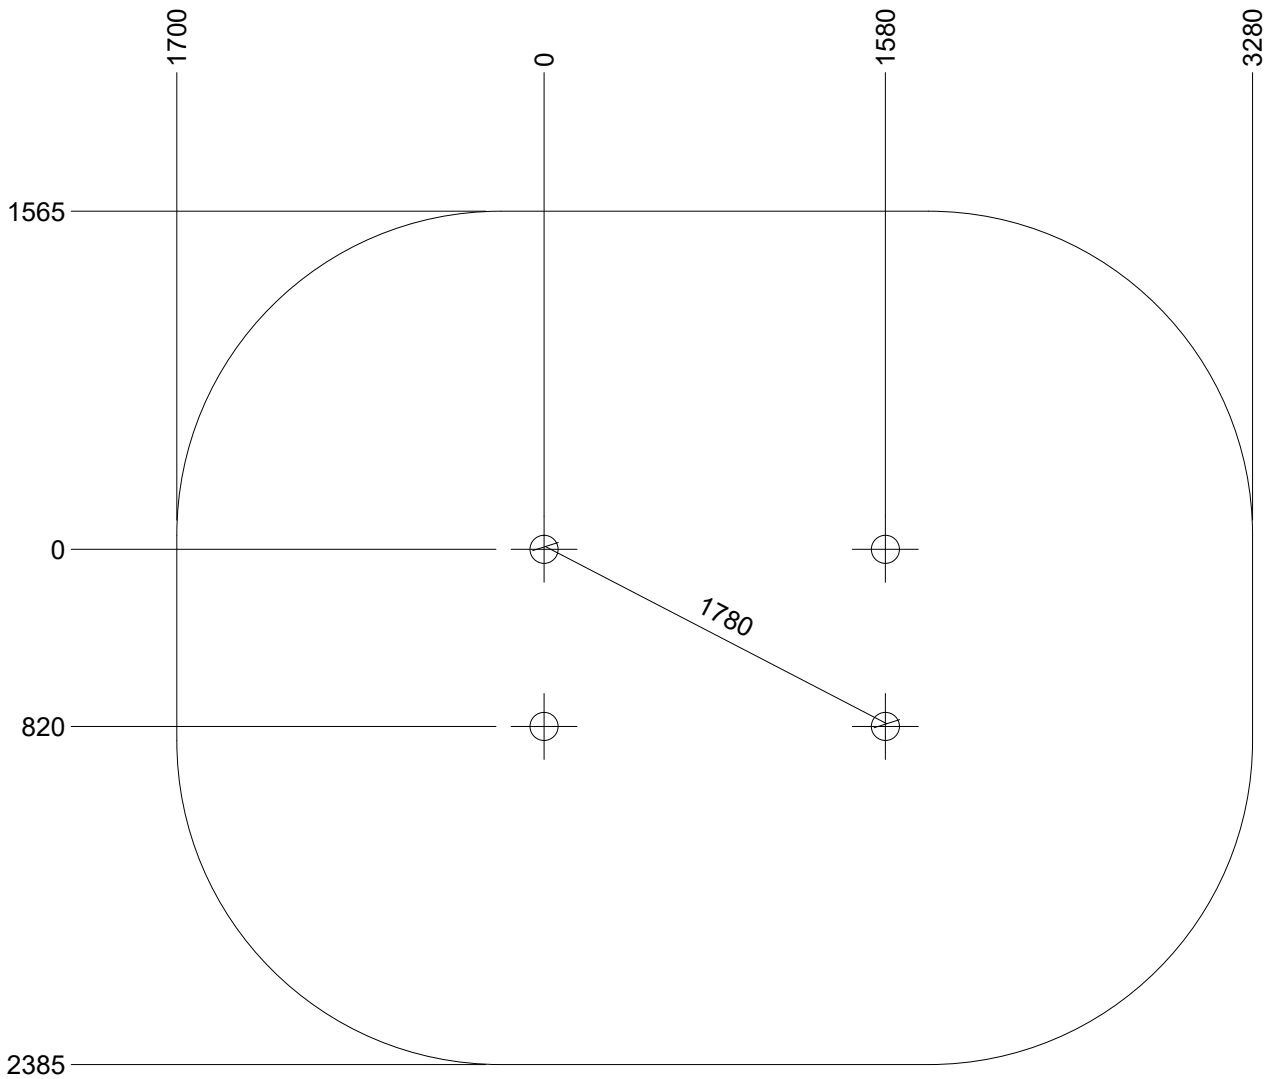

LE20542U
LE20542

1/5

LE20542U
LE20542

2

3h

17,7 m²

4,98 x 3,95 x 0,85 m

~153 kg

>C25

Ø69 x 198 cm

68 kg

Parts List		
QTY	PART NO	DESCRIP.
1	D12197	Ø69x1980 mm
2	RS00729	Ø12/14
2	RS00730	Ø12/14
2	RS00731	Ø12/14

LE20542U
LE20542

Parts List		
QTY	PART NO	DESCRIP.
1	D12197	Ø69x1980 mm
4	LE15252	M16x200 mm
2	LE15901	3x16, PH
1	LE15910	Name tag
4	LE16020	M12 x 140
4	LE16098	M12x1,25mm nut
4	LE16100	M16 nut
8	LE16152	M16 - Ø30 mm
4	LE16168	M12 - Ø24 mm
12	LE16556	Ø42/38mm
2	RS00729	Ø12/14
2	RS00730	Ø12/14
2	RS00731	Ø12/14