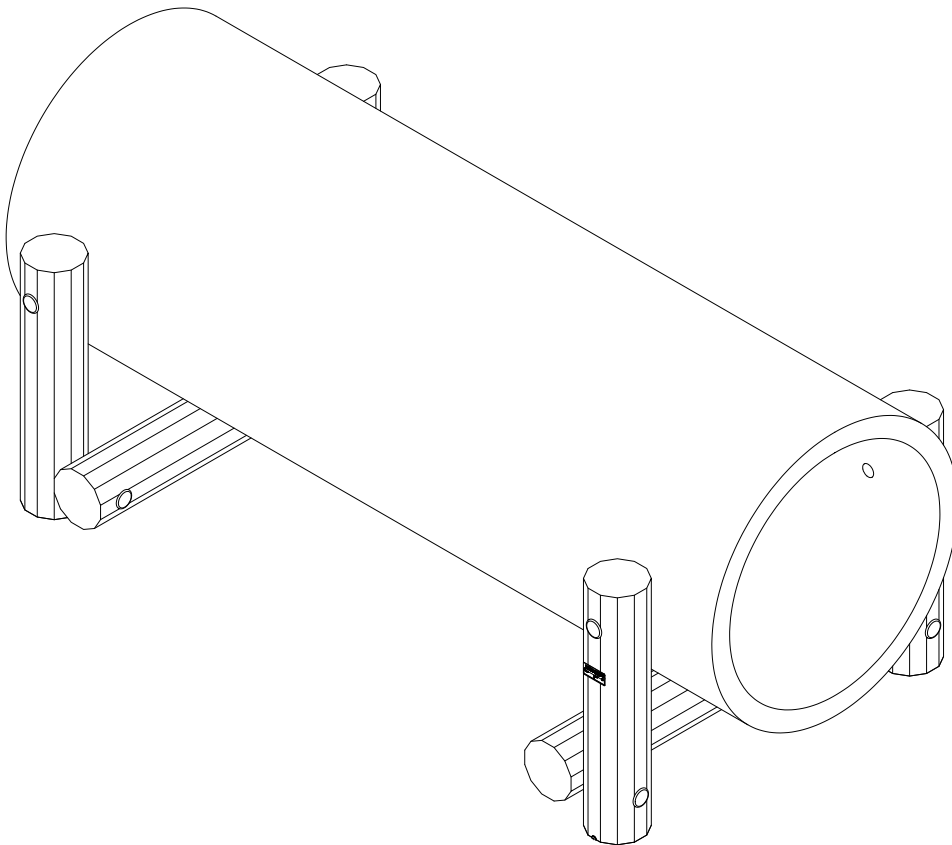

LE20542U
LE20542

1/5

LE20542U
LE20542

2

3h

17,7 m²

4,98 x 3,95 x 0,85 m

~153 kg

>C25

Ø69 x 198 cm

68 kg

Parts List		
QTY	PART NO	DESCRIP.
1	D12197	Ø69x1980 mm
2	RS00729	Ø12/14
2	RS00730	Ø12/14
2	RS00731	Ø12/14

LE20542U
LE20542

Parts List		
QTY	PART NO	DESCRIP.
1	D12197	Ø69x1980 mm
4	LE15252	M16x200 mm
2	LE15901	3x16, PH
1	LE15910	Name tag
4	LE16020	M12 x 140
4	LE16098	M12x1,25mm nut
4	LE16100	M16 nut
8	LE16152	M16 - Ø30 mm
4	LE16168	M12 - Ø24 mm
12	LE16556	Ø42/38mm
2	RS00729	Ø12/14
2	RS00730	Ø12/14
2	RS00731	Ø12/14