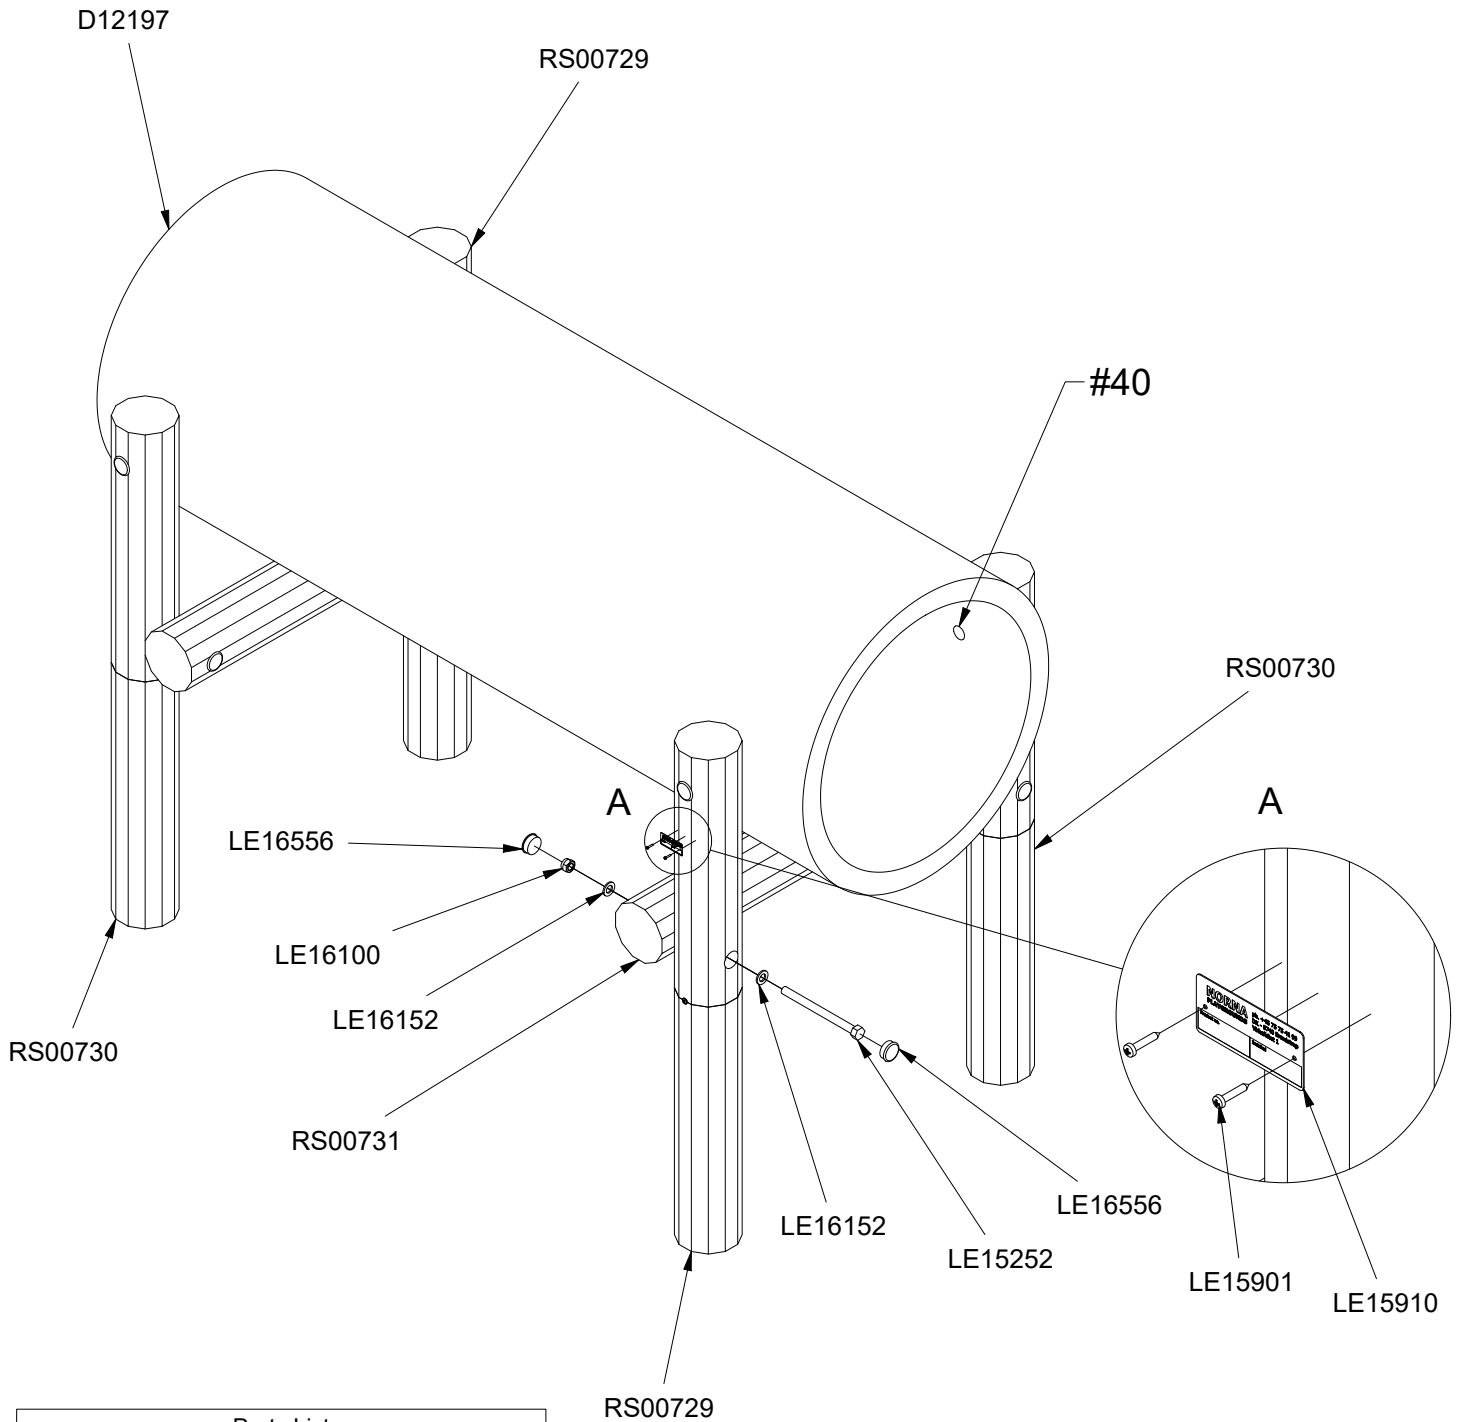

LE20542U
LE20542

1/5

LE20542U
LE20542

2

3h

17,7 m²

4,98 x 3,95 x 0,85 m

~153 kg

>C25

Ø69 x 198 cm

68 kg

Parts List		
QTY	PART NO	DESCRIP.
1	D12197	Ø69x1980 mm
2	RS00729	Ø12/14
2	RS00730	Ø12/14
2	RS00731	Ø12/14

LE20542U
LE20542

Parts List		
QTY	PART NO	DESCRIP.
1	D12197	Ø69x1980 mm
4	LE15252	M16x200 mm
2	LE15901	3x16, PH
1	LE15910	Name tag
4	LE16020	M12 x 140
4	LE16098	M12x1,25mm nut
4	LE16100	M16 nut
8	LE16152	M16 - Ø30 mm
4	LE16168	M12 - Ø24 mm
12	LE16556	Ø42/38mm
2	RS00729	Ø12/14
2	RS00730	Ø12/14
2	RS00731	Ø12/14