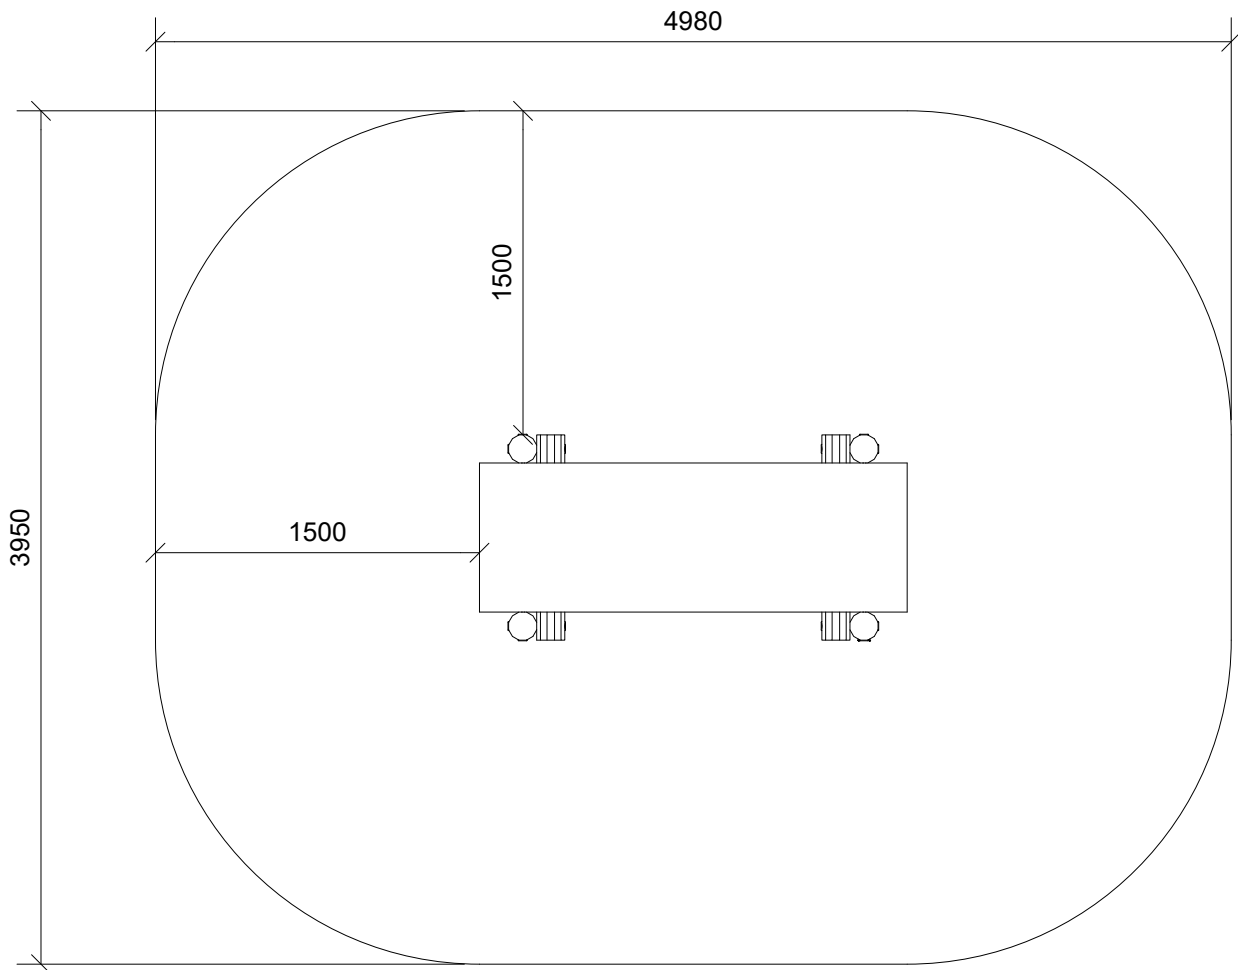

LE20542U
LE20542

1/5

LE20542U
LE20542

2

3h

17,7 m²

4,98 x 3,95 x 0,85 m

~153 kg

>C25

Ø69 x 198 cm

68 kg

Parts List		
QTY	PART NO	DESCRIP.
1	D12197	Ø69x1980 mm
2	RS00729	Ø12/14
2	RS00730	Ø12/14
2	RS00731	Ø12/14

LE20542U
LE20542

Parts List		
QTY	PART NO	DESCRIP.
1	D12197	Ø69x1980 mm
4	LE15252	M16x200 mm
2	LE15901	3x16, PH
1	LE15910	Name tag
4	LE16020	M12 x 140
4	LE16098	M12x1,25mm nut
4	LE16100	M16 nut
8	LE16152	M16 - Ø30 mm
4	LE16168	M12 - Ø24 mm
12	LE16556	Ø42/38mm
2	RS00729	Ø12/14
2	RS00730	Ø12/14
2	RS00731	Ø12/14