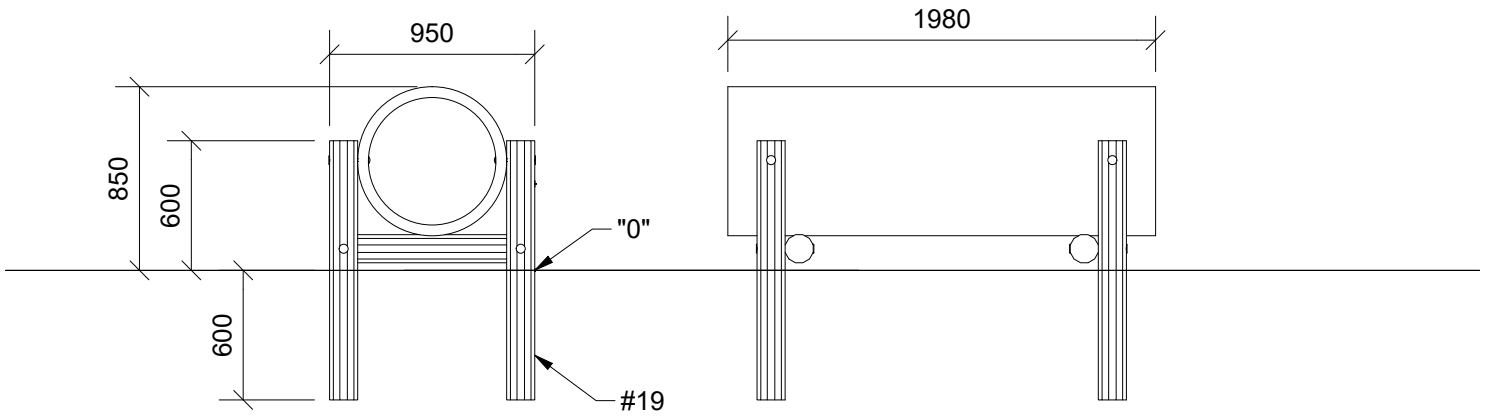

LE20542U
LE20542

1/5

LE20542U
LE20542

2

3h

17,7 m²

4,98 x 3,95 x 0,85 m

~153 kg

>C25

Ø69 x 198 cm

68 kg

Parts List		
QTY	PART NO	DESCRIP.
1	D12197	Ø69x1980 mm
2	RS00729	Ø12/14
2	RS00730	Ø12/14
2	RS00731	Ø12/14

LE20542U
LE20542

Parts List		
QTY	PART NO	DESCRIP.
1	D12197	Ø69x1980 mm
4	LE15252	M16x200 mm
2	LE15901	3x16, PH
1	LE15910	Name tag
4	LE16020	M12 x 140
4	LE16098	M12x1,25mm nut
4	LE16100	M16 nut
8	LE16152	M16 - Ø30 mm
4	LE16168	M12 - Ø24 mm
12	LE16556	Ø42/38mm
2	RS00729	Ø12/14
2	RS00730	Ø12/14
2	RS00731	Ø12/14