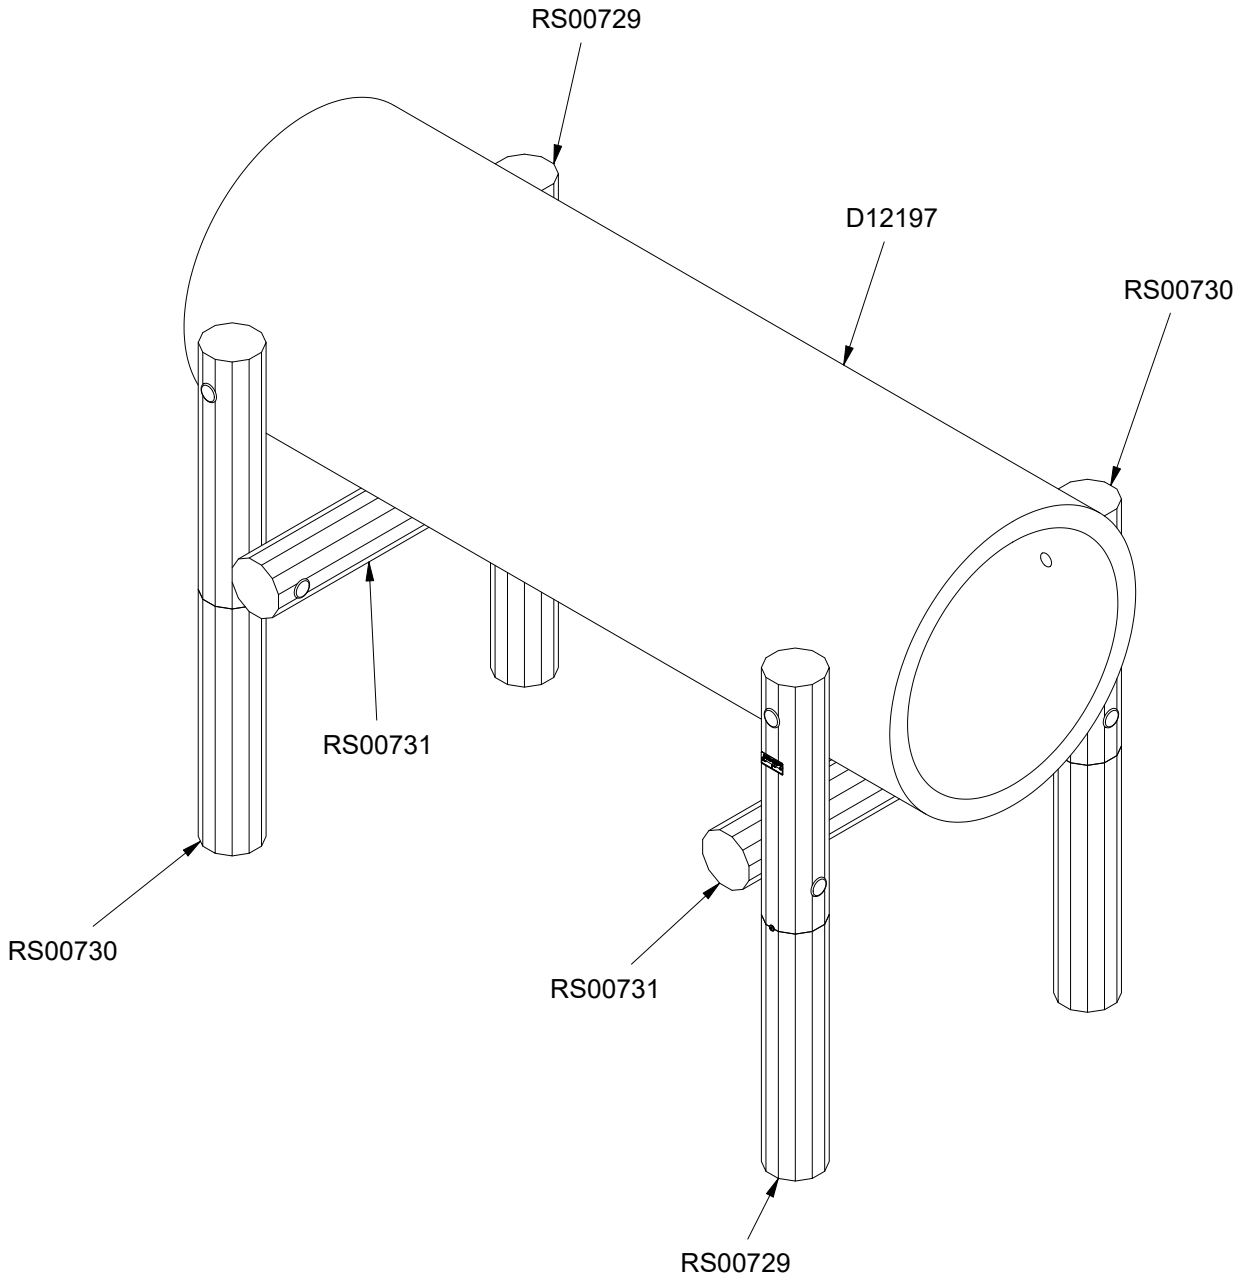

LE20542U
LE20542

1/5

LE20542U
LE20542

2

3h

17,7 m²

4,98 x 3,95 x 0,85 m

~153 kg

>C25

Ø69 x 198 cm

68 kg

Parts List		
QTY	PART NO	DESCRIP.
1	D12197	Ø69x1980 mm
2	RS00729	Ø12/14
2	RS00730	Ø12/14
2	RS00731	Ø12/14

LE20542U
LE20542

Parts List		
QTY	PART NO	DESCRIP.
1	D12197	Ø69x1980 mm
4	LE15252	M16x200 mm
2	LE15901	3x16, PH
1	LE15910	Name tag
4	LE16020	M12 x 140
4	LE16098	M12x1,25mm nut
4	LE16100	M16 nut
8	LE16152	M16 - Ø30 mm
4	LE16168	M12 - Ø24 mm
12	LE16556	Ø42/38mm
2	RS00729	Ø12/14
2	RS00730	Ø12/14
2	RS00731	Ø12/14