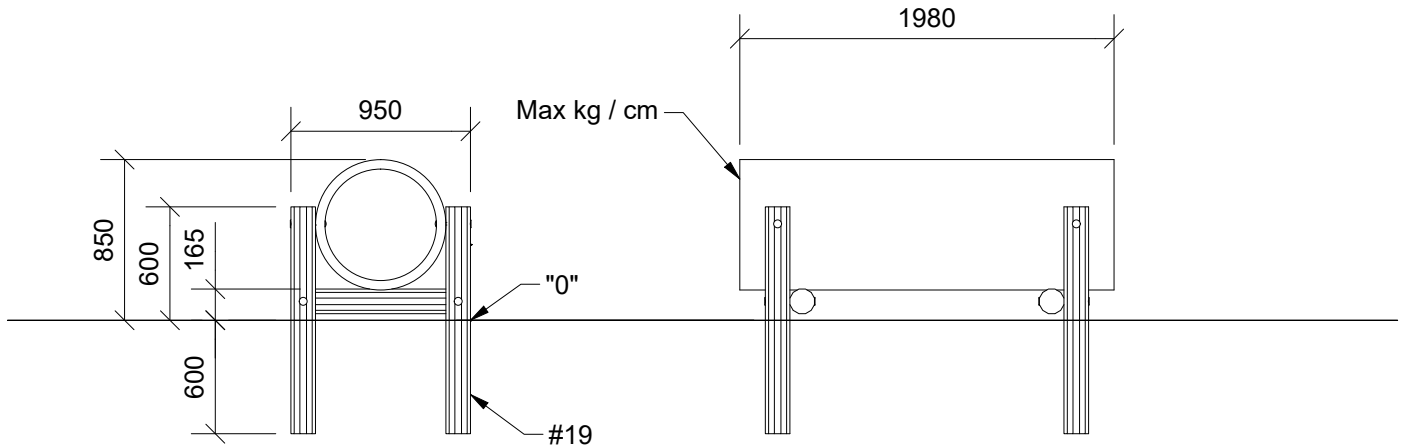

LE20542U
LE20542

1/5

LE20542U
LE20542

2

3h

17,7 m²

4,98 x 3,95 x 0,85 m

~153 kg

>C25

Ø69 x 198 cm

68 kg

Parts List		
QTY	PART NO	DESCRIP.
1	D12197	Ø69x1980 mm
2	RS00729	Ø12/14
2	RS00730	Ø12/14
2	RS00731	Ø12/14

LE20542U
LE20542

Parts List		
QTY	PART NO	DESCRIP.
1	D12197	Ø69x1980 mm
4	LE15252	M16x200 mm
2	LE15901	3x16, PH
1	LE15910	Name tag
4	LE16020	M12 x 140
4	LE16098	M12x1,25mm nut
4	LE16100	M16 nut
8	LE16152	M16 - Ø30 mm
4	LE16168	M12 - Ø24 mm
12	LE16556	Ø42/38mm
2	RS00729	Ø12/14
2	RS00730	Ø12/14
2	RS00731	Ø12/14